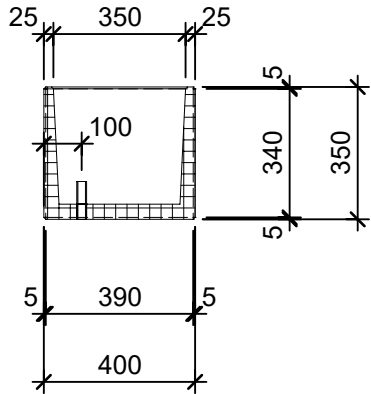

Schnitt 1-1 1:20

Schnitt 2-2 1:20

Isometrie 1:20

Grundriss 1:20

Rubrik: O1004	Art.-Nr: 135297	HW: 22	Massstab: 1:20	Format: DIN A4
PICCOLO Pflanzenträge rechteckig gestrahlt			Gezeichnet: 04.12.2020 / scj	Geprüft: 12.01.2021 / gch
Pflanzentrog Typ 2			Änderung: /	Geprüft: /
			Änderung:	Geprüft:
			Änderung:	Geprüft:
L 40cm, B 35cm, H 35cm			Ersetzt:	
 CREABETON BAUSTOFF AG 6221 Rickenbach LU info@creabeton-baustoff.ch Telefon 0848 400 401 STEINAG Rozloch AG 6362 Stansstad NW			Plan-Nr: O1004_135297_22_PZ_01_01	
<small>Diese Zeichnung ist geistiges Eigentum des HW und darf ohne deren Einwilligung weder kopiert, vervielfältigt, weitergegeben, noch zur Ausführung benützt werden. Art. 5 des Bundesgesetzes gegen den unlauteren Wettbewerb (UWG).</small>				