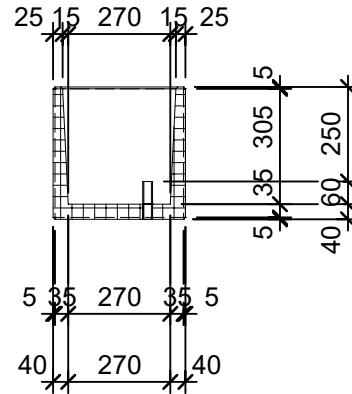

Schnitt 1-1 1:20

Schnitt 2-2 1:20

Isometrie 1:20

Grundriss 1:20

Rubrik: O1004	Art.-Nr: 135297	HW: 22	Massstab: 1:20	Format: DIN A4
PICCOLO Pflanzenträge rechteckig gestrahlt			Gezeichnet: 04.12.2020 / scj	Geprüft: 12.01.2021 / gch
Pflanzentrog Typ 2			Änderung: /	Geprüft: /
			Änderung:	Geprüft:
			Änderung:	Geprüft:
L 40cm, B 35cm, H 35cm			Ersetzt:	
 CREABETON BAUSTOFF AG 6221 Rickenbach LU info@creabeton-baustoff.ch Telefon 0848 400 401 STEINAG Rozloch AG 6362 Stansstad NW			Plan-Nr: O1004_135297_22_PZ_01_01	
<small>Diese Zeichnung ist geistiges Eigentum des HW und darf ohne deren Einwilligung weder kopiert, vervielfältigt, weitergegeben, noch zur Ausführung benützt werden. Art. 5 des Bundesgesetzes gegen den unlauteren Wettbewerb (UWG).</small>				