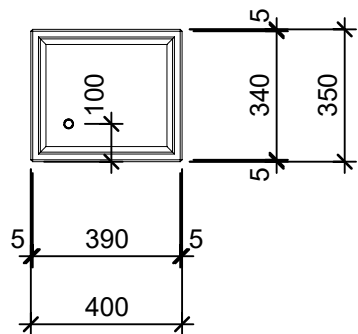

Schnitt 1-1 1:20

Schnitt 2-2 1:20

Isometrie 1:20

Grundriss 1:20

Rubrik: O1004	Art.-Nr: 135297	HW: 22	Massstab: 1:20	Format: DIN A4
PICCOLO Pflanzenträge rechteckig gestrahlt			Gezeichnet: 04.12.2020 / scj	Geprüft: 12.01.2021 / gch
Pflanzentrog Typ 2			Änderung: /	Geprüft: /
			Änderung:	Geprüft:
			Änderung:	Geprüft:
L 40cm, B 35cm, H 35cm			Ersetzt:	
 CREABETON BAUSTOFF AG 6221 Rickenbach LU info@creabeton-baustoff.ch Telefon 0848 400 401 STEINAG Rozloch AG 6362 Stansstad NW			Plan-Nr: O1004_135297_22_PZ_01_01	
<small>Diese Zeichnung ist geistiges Eigentum des HW und darf ohne deren Einwilligung weder kopiert, vervielfältigt, weitergegeben, noch zur Ausführung benützt werden. Art. 5 des Bundesgesetzes gegen den unlauteren Wettbewerb (UWG).</small>				