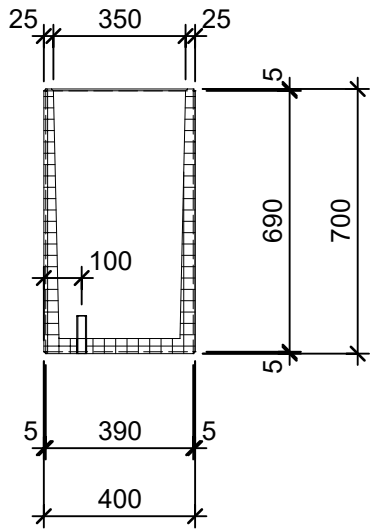

## Schnitt 1-1 1:20

## Schnitt 2-2 1:20

## Isometrie 1:20

## Grundriss 1:20

Rubrik: O1004	Art.-Nr: 100254	HW: 22	Masstab: 1:20	Format: DIN A4
PICCOLO Pflanzentröge rechteckig gestrahlt			Gezeichnet: 04.12.2020 / scj	Geprüft: 12.01.2021 / gch
Pflanzentrog Typ 4			Änderung: /	Geprüft: /
			Änderung:	Geprüft:
			Änderung:	Geprüft:
L 40cm, B 35cm, H 70cm			Ersetzt:	
<b>CREABETON</b> CREABETON BAUSTOFF AG 6221 Rickenbach LU info@creabeton-baustoff.ch Telefon 0848 400 401 STEINAG Rozloch AG 6362 Stansstad NW			Plan-Nr: O1004_100254_22_PZ_01_01	
<small>Diese Zeichnung ist geistiges Eigentum des HW und darf ohne deren Einwilligung weder kopiert, vervielfältigt, weitergegeben, noch zur Ausführung benützt werden. Art. 5 des Bundesgesetzes gegen den unlauteren Wettbewerb (UWG).</small>				