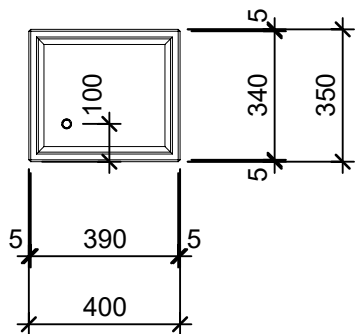

## Schnitt 1-1 1:20

## Schnitt 2-2 1:20

## Isometrie 1:20

## Grundriss 1:20

Rubrik: O1004	Art.-Nr: 100254	HW: 22	Masstab: 1:20	Format: DIN A4
PICCOLO Pflanzentröge rechteckig gestrahlt			Gezeichnet: 04.12.2020 / scj	Geprüft: 12.01.2021 / gch
Pflanzentrog Typ 4			Änderung: /	Geprüft: /
			Änderung:	Geprüft:
			Änderung:	Geprüft:
L 40cm, B 35cm, H 70cm			Ersetzt:	
<b>CREABETON</b> CREABETON BAUSTOFF AG 6221 Rickenbach LU info@creabeton-baustoff.ch Telefon 0848 400 401 STEINAG Rozloch AG 6362 Stansstad NW			Plan-Nr: O1004_100254_22_PZ_01_01	
<small>Diese Zeichnung ist geistiges Eigentum des HW und darf ohne deren Einwilligung weder kopiert, vervielfältigt, weitergegeben, noch zur Ausführung benützt werden. Art. 5 des Bundesgesetzes gegen den unlauteren Wettbewerb (UWG).</small>				