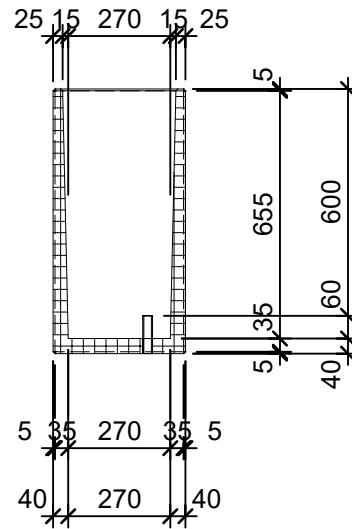

## Schnitt 1-1 1:20

## Schnitt 2-2 1:20

## Isometrie 1:20

## Grundriss 1:20

Rubrik: O1004	Art.-Nr: 100254	HW: 22	Masstab: 1:20	Format: DIN A4
PICCOLO Pflanzentröge rechteckig gestrahlt			Gezeichnet: 04.12.2020 / scj	Geprüft: 12.01.2021 / gch
Pflanzentrog Typ 4			Änderung: /	Geprüft: /
			Änderung:	Geprüft:
			Änderung:	Geprüft:
L 40cm, B 35cm, H 70cm			Ersetzt:	
<b>CREABETON</b> CREABETON BAUSTOFF AG 6221 Rickenbach LU info@creabeton-baustoff.ch Telefon 0848 400 401 STEINAG Rozloch AG 6362 Stansstad NW			Plan-Nr: O1004_100254_22_PZ_01_01	
<small>Diese Zeichnung ist geistiges Eigentum des HW und darf ohne deren Einwilligung weder kopiert, vervielfältigt, weitergegeben, noch zur Ausführung benützt werden. Art. 5 des Bundesgesetzes gegen den unlauteren Wettbewerb (UWG).</small>				