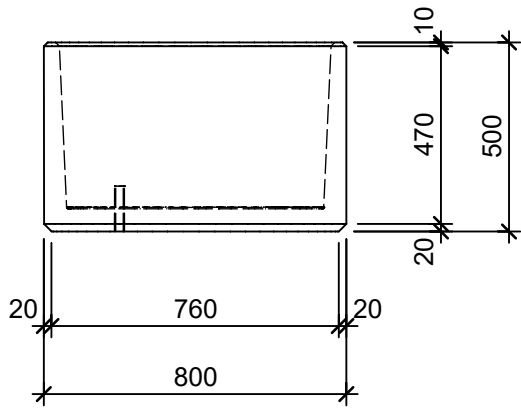

Ansicht 1:20

Isometrie 1:20

Grundriss 1:20

Schnitt 1-1 1:20

Rubrik: O1002	Art.-Nr: 118226	HW: 22	Massstab: 1:20	Format: DIN A4
PARCO Pflanzentröge rund gestrahlt			Gezeichnet: 30.11.2020 / scj	Geprüft: 12.01.2021 / gch
Pflanzentrog Kreis 360°			Änderung: /	Geprüft: /
			Änderung:	Geprüft:
			Änderung:	Geprüft:
H 50cm, OD 80cm			Ersetzt:	
 CREABETON BAUSTOFF AG 6221 Rickenbach LU info@creabeton-baustoff.ch Telefon 0848 400 401 STEINAG Rozloch AG 6362 Stansstad NW			Plan-Nr: O1002_118226_22_PZ_01_01	
<small>Diese Zeichnung ist geistiges Eigentum des HW und darf ohne deren Einwilligung weder kopiert, vervielfältigt, weitergegeben, noch zur Ausführung benützt werden. Art. 5 des Bundesgesetzes gegen den unlauteren Wettbewerb (UWG).</small>				