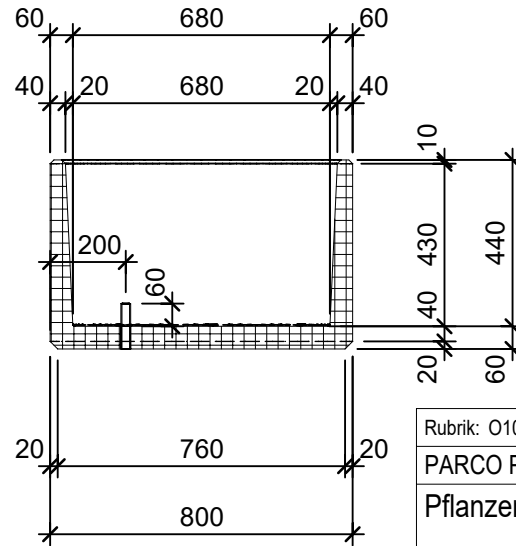

Ansicht 1:20

Isometrie 1:20

Grundriss 1:20

Schnitt 1-1 1:20

Rubrik: O1002	Art.-Nr: 118226	HW: 22	Massstab: 1:20	Format: DIN A4
PARCO Pflanzentröge rund gestrahlt			Gezeichnet: 30.11.2020 / scj	Geprüft: 12.01.2021 / gch
Pflanzentrog Kreis 360°			Änderung: /	Geprüft: /
			Änderung:	Geprüft:
			Änderung:	Geprüft:
H 50cm, OD 80cm			Ersetzt:	
 CREABETON BAUSTOFF AG 6221 Rickenbach LU info@creabeton-baustoff.ch Telefon 0848 400 401 STEINAG Rozloch AG 6362 Stansstad NW			Plan-Nr: O1002_118226_22_PZ_01_01	
<small>Diese Zeichnung ist geistiges Eigentum des HW und darf ohne deren Einwilligung weder kopiert, vervielfältigt, weitergegeben, noch zur Ausführung benützt werden. Art. 5 des Bundesgesetzes gegen den unlauteren Wettbewerb (UWG).</small>				