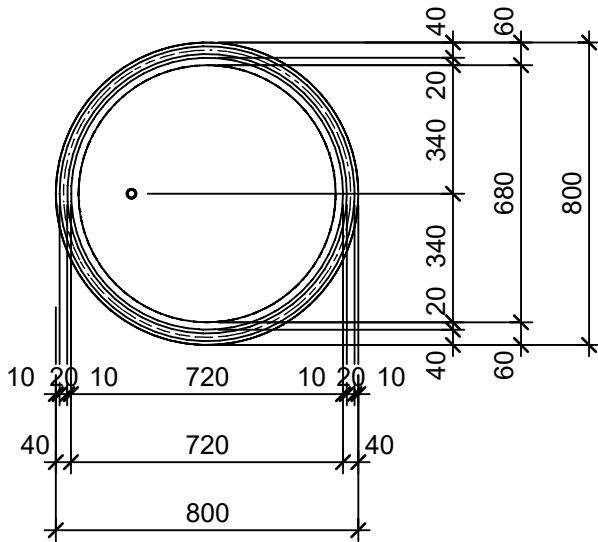

Ansicht 1:20

Isometrie 1:20

Grundriss 1:20

Schnitt 1-1 1:20

Rubrik: O1002	Art.-Nr: 118226	HW: 22	Massstab: 1:20	Format: DIN A4
PARCO Pflanzentröge rund gestrahlt			Gezeichnet: 30.11.2020 / scj	Geprüft: 12.01.2021 / gch
Pflanzentrog Kreis 360°			Änderung: /	Geprüft: /
			Änderung:	Geprüft:
			Änderung:	Geprüft:
H 50cm, OD 80cm			Ersetzt:	
 CREABETON BAUSTOFF AG 6221 Rickenbach LU info@creabeton-baustoff.ch Telefon 0848 400 401 STEINAG Rozloch AG 6362 Stansstad NW			Plan-Nr: O1002_118226_22_PZ_01_01	
<small>Diese Zeichnung ist geistiges Eigentum des HW und darf ohne deren Einwilligung weder kopiert, vervielfältigt, weitergegeben, noch zur Ausführung benützt werden. Art. 5 des Bundesgesetzes gegen den unlauteren Wettbewerb (UWG).</small>				