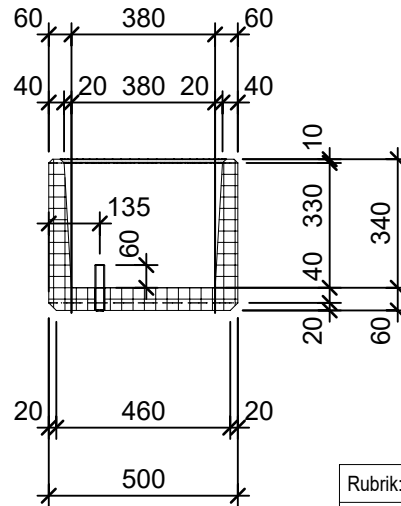

Ansicht 1:20

Isometrie 1:20

Grundriss 1:20

Schnitt 1-1 1:20

Rubrik: O1002	Art.-Nr: 107462	HW: 22	Massstab: 1:20	Format: DIN A4
PARCO Pflanzentröge rund gestrahlt			Gezeichnet: 30.11.2020 / scj	Geprüft: 12.01.2021 / gch
Pflanzentrog Kreis 360°			Änderung: /	Geprüft: /
			Änderung:	Geprüft:
			Änderung:	Geprüft:
H 40cm, OD 50cm			Ersetzt:	
 CREABETON BAUSTOFF AG 6221 Rickenbach LU info@creabeton-baustoff.ch Telefon 0848 400 401 STEINAG Rozloch AG 6362 Stansstad NW			Plan-Nr: O1002_107462_22_PZ_01_01	
<small>Diese Zeichnung ist geistiges Eigentum des HW und darf ohne deren Einwilligung weder kopiert, vervielfältigt, weitergegeben, noch zur Ausführung benützt werden. Art. 5 des Bundesgesetzes gegen den unlauteren Wettbewerb (UWG).</small>				