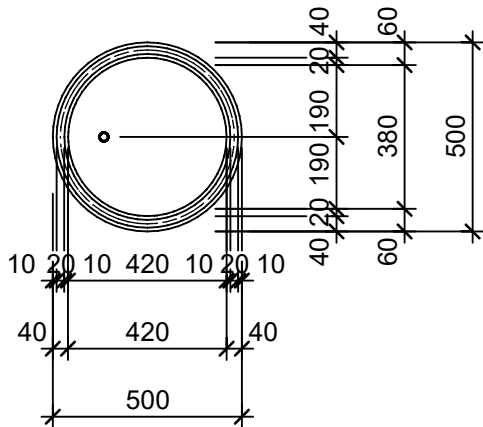

Ansicht 1:20

Isometrie 1:20

Grundriss 1:20

Schnitt 1-1 1:20

Rubrik: O1002	Art.-Nr: 107462	HW: 22	Massstab: 1:20	Format: DIN A4
PARCO Pflanzentröge rund gestrahlt			Gezeichnet: 30.11.2020 / scj	Geprüft: 12.01.2021 / gch
Pflanzentrog Kreis 360°			Änderung: /	Geprüft: /
			Änderung:	Geprüft:
			Änderung:	Geprüft:
H 40cm, OD 50cm			Ersetzt:	
 CREABETON BAUSTOFF AG 6221 Rickenbach LU info@creabeton-baustoff.ch Telefon 0848 400 401 STEINAG Rozloch AG 6362 Stansstad NW			Plan-Nr: O1002_107462_22_PZ_01_01	
<small>Diese Zeichnung ist geistiges Eigentum des HW und darf ohne deren Einwilligung weder kopiert, vervielfältigt, weitergegeben, noch zur Ausführung benützt werden. Art. 5 des Bundesgesetzes gegen den unlauteren Wettbewerb (UWG).</small>				