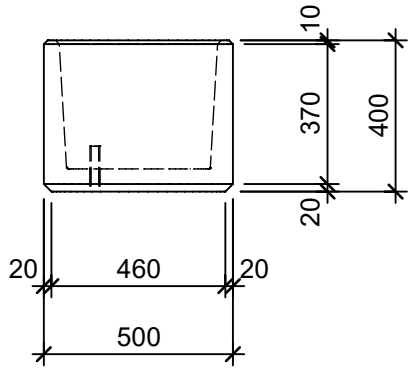

Ansicht 1:20

Isometrie 1:20

Grundriss 1:20

Schnitt 1-1 1:20

Rubrik: O1002	Art.-Nr: 107462	HW: 22	Massstab: 1:20	Format: DIN A4
PARCO Pflanzentröge rund gestrahlt			Gezeichnet: 30.11.2020 / scj	Geprüft: 12.01.2021 / gch
Pflanzentrog Kreis 360°			Änderung: /	Geprüft: /
			Änderung:	Geprüft:
			Änderung:	Geprüft:
H 40cm, OD 50cm			Ersetzt:	
 CREABETON BAUSTOFF AG 6221 Rickenbach LU info@creabeton-baustoff.ch Telefon 0848 400 401 STEINAG Rozloch AG 6362 Stansstad NW			Plan-Nr: O1002_107462_22_PZ_01_01	
<small>Diese Zeichnung ist geistiges Eigentum des HW und darf ohne deren Einwilligung weder kopiert, vervielfältigt, weitergegeben, noch zur Ausführung benützt werden. Art. 5 des Bundesgesetzes gegen den unlauteren Wettbewerb (UWG).</small>				