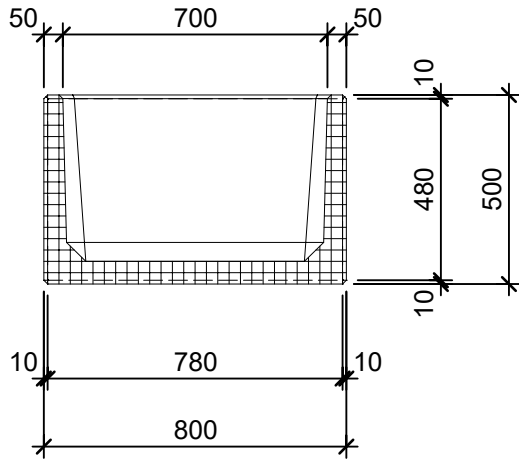

## Schnitt 1-1 1:20

## Schnitt 2-2 1:20

## Isometrie 1:20

## Grundriss 1:20

Rubrik: O1001	Art.-Nr: 139270	HW: 22	Massstab: 1:20	Format: DIN A4
PARCO Pflanzentröge rechteckig gestrahlt			Gezeichnet: 26.11.2020 / scj	Geprüft: 12.01.2021 / gch
Pflanzentrog			Änderung: /	Geprüft: /
			Änderung:	Geprüft:
			Änderung:	Geprüft:
L 80cm, B 50cm, H 50cm			Ersetzt:	
 <b>CREABETON BAUSTOFF AG</b> 6221 Rickenbach LU info@creabeton-baustoff.ch Telefon 0848 400 401 <b>STEINAG Rozloch AG</b> 6362 Stansstad NW			Plan-Nr: O1001_139270_22_PZ_01_01	
<small>Diese Zeichnung ist geistiges Eigentum des HW und darf ohne deren Einwilligung weder kopiert, vervielfältigt, weitergegeben, noch zur Ausführung benützt werden. Art. 5 des Bundesgesetzes gegen den unlauteren Wettbewerb (UWG).</small>				