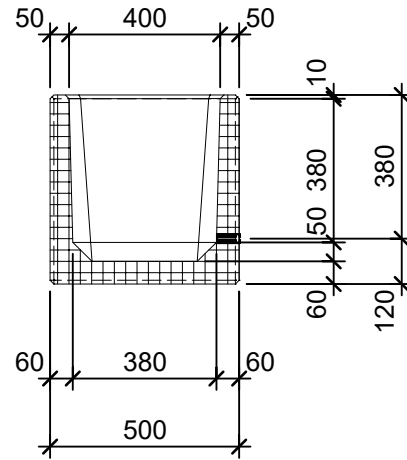

## Schnitt 1-1 1:20

## Schnitt 2-2 1:20

## Isometrie 1:20

## Grundriss 1:20

Rubrik: O1001	Art.-Nr: 139270	HW: 22	Massstab: 1:20	Format: DIN A4
PARCO Pflanzentröge rechteckig gestrahlt			Gezeichnet: 26.11.2020 / scj	Geprüft: 12.01.2021 / gch
Pflanzentrog			Änderung: /	Geprüft: /
			Änderung:	Geprüft:
			Änderung:	Geprüft:
L 80cm, B 50cm, H 50cm			Ersetzt:	
 <b>CREABETON BAUSTOFF AG</b> 6221 Rickenbach LU info@creabeton-baustoff.ch Telefon 0848 400 401 <b>STEINAG Rozloch AG</b> 6362 Stansstad NW			Plan-Nr: O1001_139270_22_PZ_01_01	
<small>Diese Zeichnung ist geistiges Eigentum des HW und darf ohne deren Einwilligung weder kopiert, vervielfältigt, weitergegeben, noch zur Ausführung benützt werden. Art. 5 des Bundesgesetzes gegen den unlauteren Wettbewerb (UWG).</small>				