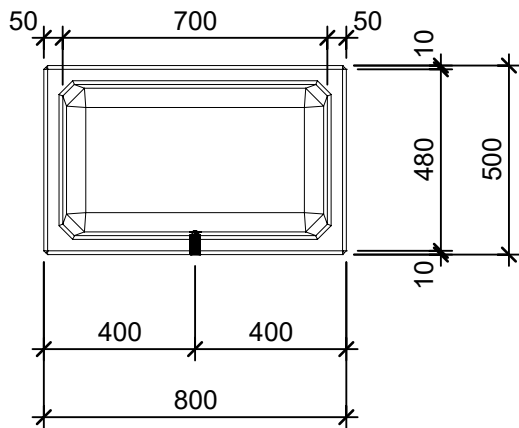

## Schnitt 1-1 1:20

## Schnitt 2-2 1:20

## Isometrie 1:20

## Grundriss 1:20

Rubrik: O1001	Art.-Nr: 139270	HW: 22	Massstab: 1:20	Format: DIN A4
PARCO Pflanzentröge rechteckig gestrahlt			Gezeichnet: 26.11.2020 / scj	Geprüft: 12.01.2021 / gch
Pflanzentrog			Änderung: /	Geprüft: /
			Änderung:	Geprüft:
			Änderung:	Geprüft:
L 80cm, B 50cm, H 50cm			Ersetzt:	
 <b>CREABETON BAUSTOFF AG</b> 6221 Rickenbach LU info@creabeton-baustoff.ch Telefon 0848 400 401 <b>STEINAG Rozloch AG</b> 6362 Stansstad NW			Plan-Nr: O1001_139270_22_PZ_01_01	
<small>Diese Zeichnung ist geistiges Eigentum des HW und darf ohne deren Einwilligung weder kopiert, vervielfältigt, weitergegeben, noch zur Ausführung benützt werden. Art. 5 des Bundesgesetzes gegen den unlauteren Wettbewerb (UWG).</small>				