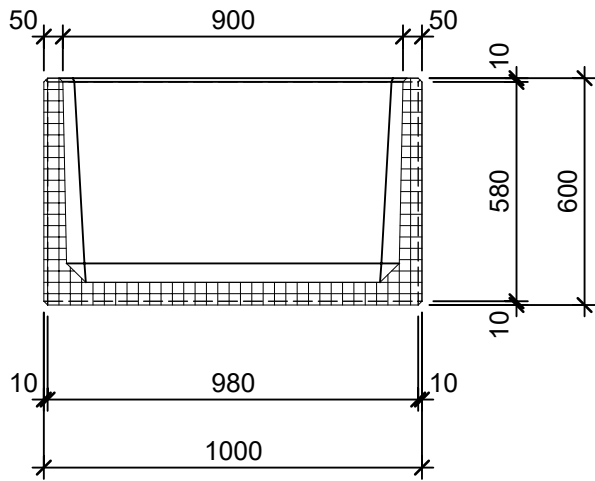

Schnitt 1-1 1:20

Schnitt 2-2 1:20

Isometrie 1:20

Grundriss 1:20

Rubrik: O1001	Art.-Nr: 138731	HW: 22	Massstab: 1:20	Format: DIN A4
PARCO Pflanzentröge rechteckig gestrahlt			Gezeichnet: 26.11.2020 / scj	Geprüft: 12.01.2021 / gch
Pflanzentrog			Änderung: /	Geprüft: /
			Änderung:	Geprüft:
			Änderung:	Geprüft:
L 100cm, B 60cm, H 60cm			Ersetzt:	
 CREABETON BAUSTOFF AG 6221 Rickenbach LU info@creabeton-baustoff.ch Telefon 0848 400 401 STEINAG Rozloch AG 6362 Stansstad NW			Plan-Nr: O1001_138731_22_PZ_01_01	
<small>Diese Zeichnung ist geistiges Eigentum des HW und darf ohne deren Einwilligung weder kopiert, vervielfältigt, weitergegeben, noch zur Ausführung benützt werden. Art. 5 des Bundesgesetzes gegen den unlauteren Wettbewerb (UWG).</small>				