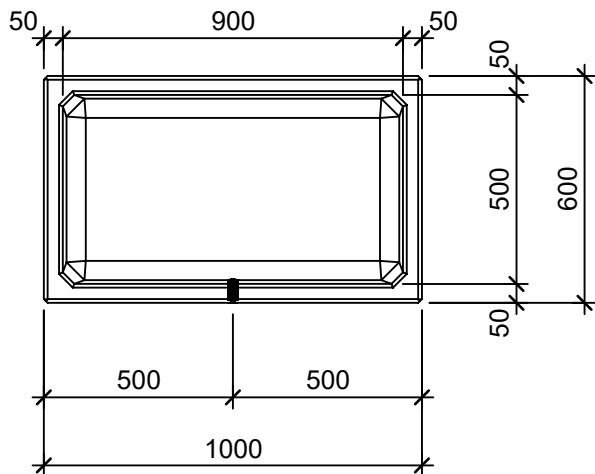

Schnitt 1-1 1:20

Schnitt 2-2 1:20

Isometrie 1:20

Grundriss 1:20

Rubrik: O1001	Art.-Nr: 138731	HW: 22	Massstab: 1:20	Format: DIN A4
PARCO Pflanzentröge rechteckig gestrahlt			Gezeichnet: 26.11.2020 / scj	Geprüft: 12.01.2021 / gch
Pflanzentrog			Änderung: /	Geprüft: /
			Änderung:	Geprüft:
			Änderung:	Geprüft:
L 100cm, B 60cm, H 60cm			Ersetzt:	
 CREABETON BAUSTOFF AG 6221 Rickenbach LU info@creabeton-baustoff.ch Telefon 0848 400 401 STEINAG Rozloch AG 6362 Stansstad NW			Plan-Nr: O1001_138731_22_PZ_01_01	
<small>Diese Zeichnung ist geistiges Eigentum des HW und darf ohne deren Einwilligung weder kopiert, vervielfältigt, weitergegeben, noch zur Ausführung benützt werden. Art. 5 des Bundesgesetzes gegen den unlauteren Wettbewerb (UWG).</small>				