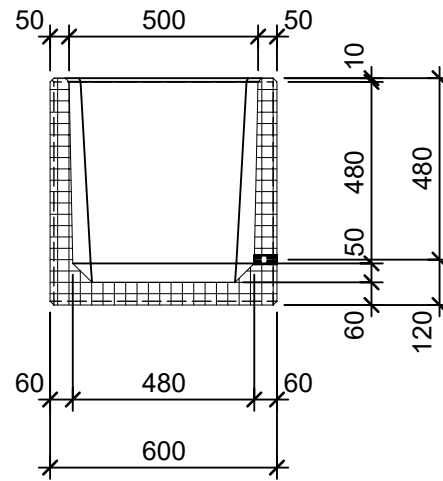

Schnitt 1-1 1:20

Schnitt 2-2 1:20

Isometrie 1:20

Grundriss 1:20

Rubrik: O1001	Art.-Nr: 138731	HW: 22	Massstab: 1:20	Format: DIN A4
PARCO Pflanzentröge rechteckig gestrahlt			Gezeichnet: 26.11.2020 / scj	Geprüft: 12.01.2021 / gch
Pflanzentrog			Änderung: /	Geprüft: /
			Änderung:	Geprüft:
			Änderung:	Geprüft:
L 100cm, B 60cm, H 60cm			Ersetzt:	
 CREABETON BAUSTOFF AG 6221 Rickenbach LU info@creabeton-baustoff.ch Telefon 0848 400 401 STEINAG Rozloch AG 6362 Stansstad NW			Plan-Nr: O1001_138731_22_PZ_01_01	
<small>Diese Zeichnung ist geistiges Eigentum des HW und darf ohne deren Einwilligung weder kopiert, vervielfältigt, weitergegeben, noch zur Ausführung benützt werden. Art. 5 des Bundesgesetzes gegen den unlauteren Wettbewerb (UWG).</small>				