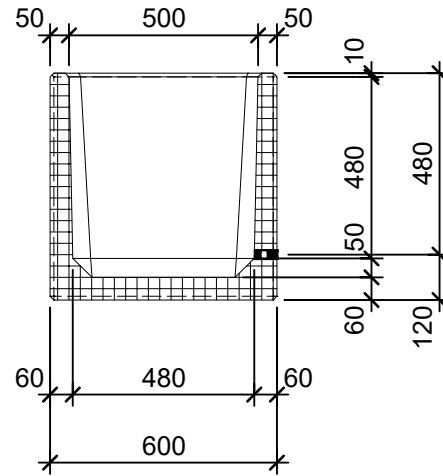

### Schnitt 1-1 1:20

### Schnitt 2-2 1:20

### Isometrie 1:20

### Grundriss 1:20

Rubrik: O1001	Art.-Nr: 136026	HW: 22	Massstab: 1:20	Format: DIN A4
Pflanzen- und Brunnenträge			Gezeichnet: 26.11.2020 / scj	Geprüft: 12.01.2021 / gch
PARCO Pflanzenträge rechteckig gestrahlt anthrazit, gefast W 5cm			Änderung: /	Geprüft: /
			Änderung: /	Geprüft: /
			Änderung: /	Geprüft: /
L 60cm, B 60cm, H 60cm			Ersetzt:	
<b>CREABETON AG</b> 6221 Rickenbach LU info@creabeton.ch Telefon 0848 400 401 <b>STEINAG Rozloch AG</b> 6362 Stansstad NW			Plan-Nr: O1001_136026_22_PZ_01_01	