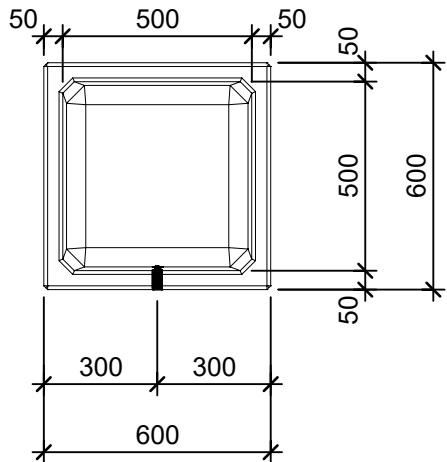

### Schnitt 1-1 1:20

### Schnitt 2-2 1:20

### Isometrie 1:20

### Grundriss 1:20

Rubrik: O1001	Art.-Nr: 136026	HW: 22	Massstab: 1:20	Format: DIN A4
Pflanzen- und Brunnenträge			Gezeichnet: 26.11.2020 / scj	Geprüft: 12.01.2021 / gch
PARCO Pflanzenträge rechteckig gestrahlt anthrazit, gefast W 5cm			Änderung: /	Geprüft: /
			Änderung: /	Geprüft: /
			Änderung: /	Geprüft: /
L 60cm, B 60cm, H 60cm			Ersetzt:	
<b>CREABETON AG</b> 6221 Rickenbach LU info@creabeton.ch Telefon 0848 400 401 <b>STEINAG Rozloch AG</b> 6362 Stansstad NW			Plan-Nr: O1001_136026_22_PZ_01_01	