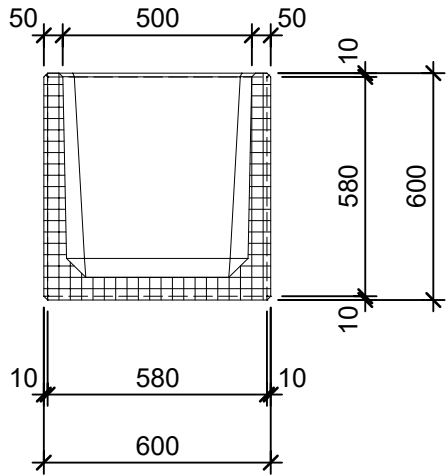

### Schnitt 1-1 1:20

### Schnitt 2-2 1:20

### Isometrie 1:20

### Grundriss 1:20

Rubrik: O1001	Art.-Nr: 136026	HW: 22	Massstab: 1:20	Format: DIN A4
Pflanzen- und Brunnenträge			Gezeichnet: 26.11.2020 / scj	Geprüft: 12.01.2021 / gch
PARCO Pflanzenträge rechteckig gestrahlt anthrazit, gefast W 5cm			Änderung: /	Geprüft: /
			Änderung: /	Geprüft: /
			Änderung: /	Geprüft: /
L 60cm, B 60cm, H 60cm			Ersetzt:	
<b>CREABETON AG</b> 6221 Rickenbach LU info@creabeton.ch Telefon 0848 400 401 <b>STEINAG Rozloch AG</b> 6362 Stansstad NW			Plan-Nr: O1001_136026_22_PZ_01_01	