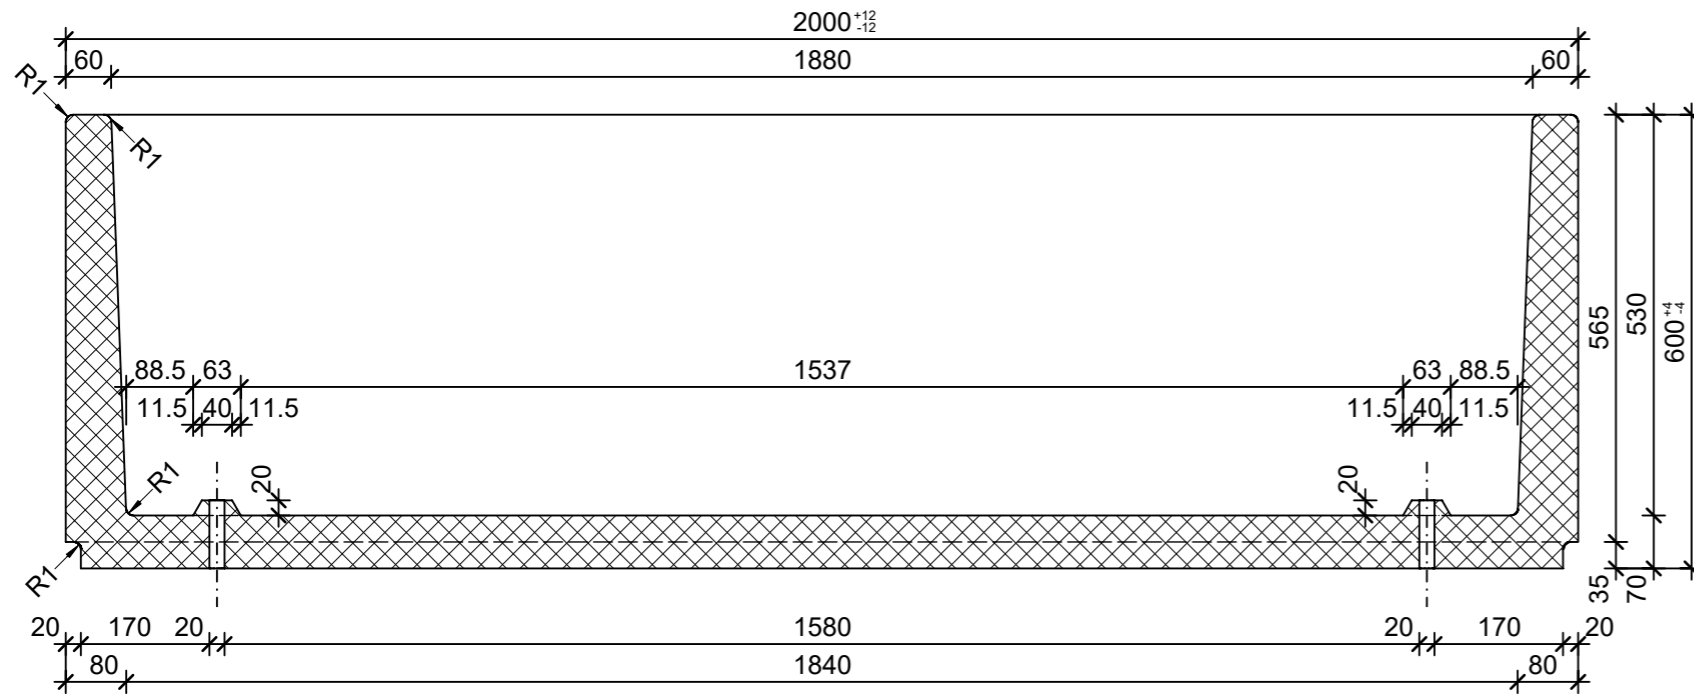

Schnitt 1-1, 1:10

Schnitt 2-2, 1:10

Isometrie, 1:20

Grundriss, 1:10

Rubrik: O1001	Art.-Nr: 134681	HW: 76	Massstab: 1:10/1:20	Format: DIN A3
Pflanzen- und Brunnenröge			Gezeichnet: 15.12.2021 / JCD	Geprüft: 15.12.2021 / RO
PARCO Pflanzentröge rechteckig grau, gestrahlt, gefast, W 60 mm			Änderung: /	Geprüft: /
			Änderung: /	Geprüft: /
			Änderung: /	Geprüft: /
L 2000mm, B 600mm, H 600mm			Ersetzt:	
CREABETON BAUSTOFF AG 6221 Rickenbach LU info@creabeton-baustoff.ch Telefon 0848 400 401 CREABETON PRODUKTIONS AG 7203 Trimmis GR			Plan-Nr: O1001_134681_76_PZ_01_01	
<small>Diese Zeichnung ist geistiges Eigentum des HW und darf ohne deren Einwilligung weder kopiert, vervielfältigt, weitergegeben, noch zur Ausführung benutzt werden. Art. 5 des Bundesgesetzes gegen den unlauteren Wettbewerb (UWG).</small>				