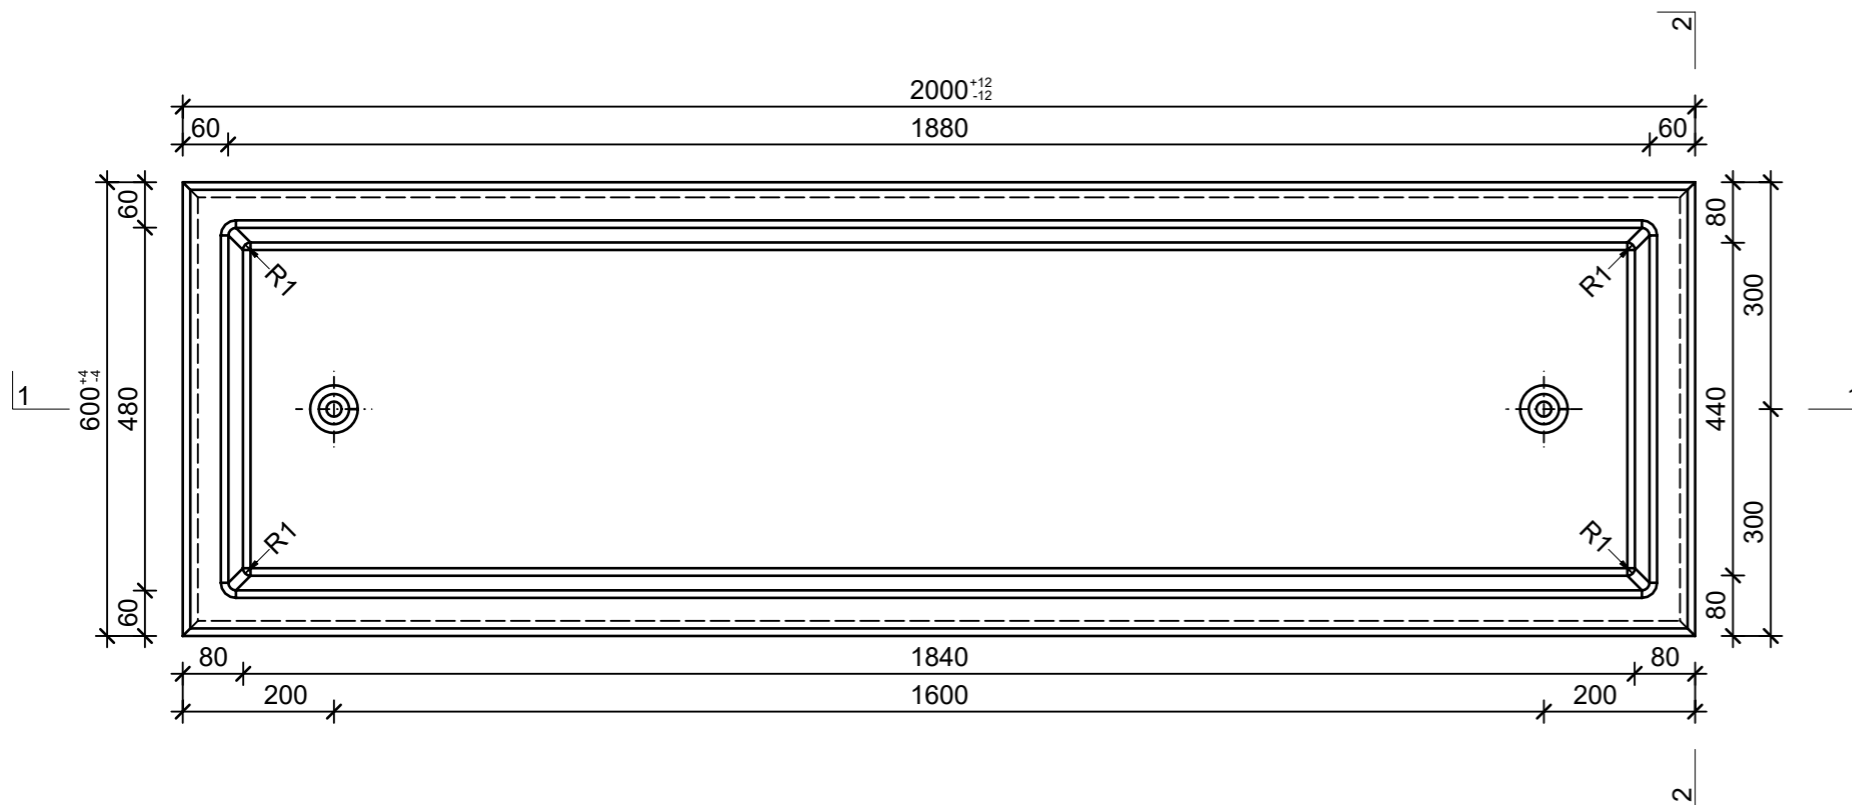

Schnitt 1-1, 1:10

Schnitt 2-2, 1:10

Isometrie, 1:20

Grundriss, 1:10

Rubrik: O1001	Art.-Nr: 134681	HW: 76	Massstab: 1:10/1:20	Format: DIN A3
Pflanzen- und Brunnenröge			Gezeichnet: 15.12.2021 / JCD	Geprüft: 15.12.2021 / RO
PARCO Pflanzentröge rechteckig grau, gestrahlt, gefast, W 60 mm			Änderung: /	Geprüft: /
			Änderung: /	Geprüft: /
			Änderung: /	Geprüft: /
L 2000mm, B 600mm, H 600mm			Ersetzt:	
CREABETON BAUSTOFF AG 6221 Rickenbach LU info@creabeton-baustoff.ch Telefon 0848 400 401 CREABETON PRODUKTIONS AG 7203 Trimmis GR			Plan-Nr: O1001_134681_76_PZ_01_01	
<small>Diese Zeichnung ist geistiges Eigentum des HW und darf ohne deren Einwilligung weder kopiert, vervielfältigt, weitergegeben, noch zur Ausführung benutzt werden. Art. 5 des Bundesgesetzes gegen den unlauteren Wettbewerb (UWG).</small>				