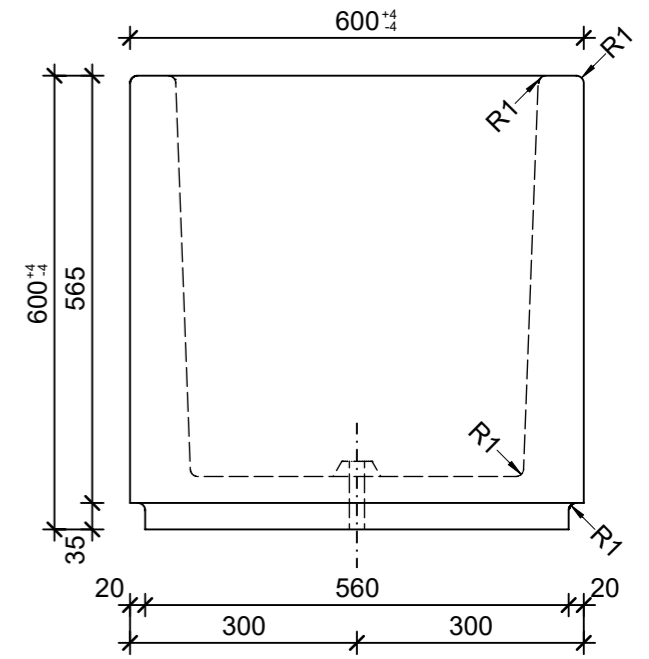

Schnitt 1-1, 1:10

Schnitt 2-2, 1:10

Isometrie, 1:20

Grundriss, 1:10

Rubrik: O1001	Art.-Nr: 134681	HW: 76	Massstab: 1:10/1:20	Format: DIN A3
Pflanzen- und Brunnenröge			Gezeichnet: 15.12.2021 / JCD	Geprüft: 15.12.2021 / RO
PARCO Pflanzentröge rechteckig grau, gestrahlt, gefast, W 60 mm			Änderung: /	Geprüft: /
			Änderung: /	Geprüft: /
			Änderung: /	Geprüft: /
L 2000mm, B 600mm, H 600mm			Ersetzt:	
CREABETON BAUSTOFF AG 6221 Rickenbach LU info@creabeton-baustoff.ch Telefon 0848 400 401 CREABETON PRODUKTIONS AG 7203 Trimmis GR			Plan-Nr: O1001_134681_76_PZ_01_01	
<small>Diese Zeichnung ist geistiges Eigentum des HW und darf ohne deren Einwilligung weder kopiert, vervielfältigt, weitergegeben, noch zur Ausführung benutzt werden. Art. 5 des Bundesgesetzes gegen den unlauteren Wettbewerb (UWG).</small>				