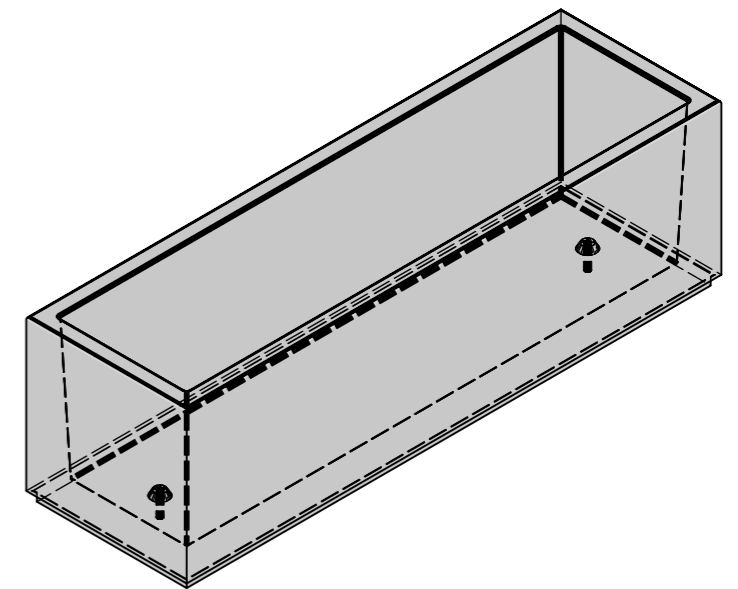

Schnitt 1-1, 1:10

Schnitt 2-2, 1:10

Isometrie, 1:20

Grundriss, 1:10

Rubrik: O1001	Art.-Nr: 134681	HW: 76	Massstab: 1:10/1:20	Format: DIN A3
Pflanzen- und Brunnenröge			Gezeichnet: 15.12.2021 / JCD	Geprüft: 15.12.2021 / RO
PARCO Pflanzentröge rechteckig grau, gestrahlt, gefast, W 60 mm			Änderung: /	Geprüft: /
			Änderung: /	Geprüft: /
			Änderung: /	Geprüft: /
L 2000mm, B 600mm, H 600mm			Ersetzt:	
CREABETON BAUSTOFF AG 6221 Rickenbach LU info@creabeton-baustoff.ch Telefon 0848 400 401 CREABETON PRODUKTIONS AG 7203 Trimmis GR			Plan-Nr: O1001_134681_76_PZ_01_01	
<small>Diese Zeichnung ist geistiges Eigentum des HW und darf ohne deren Einwilligung weder kopiert, vervielfältigt, weitergegeben, noch zur Ausführung benutzt werden. Art. 5 des Bundesgesetzes gegen den unlauteren Wettbewerb (UWG).</small>				