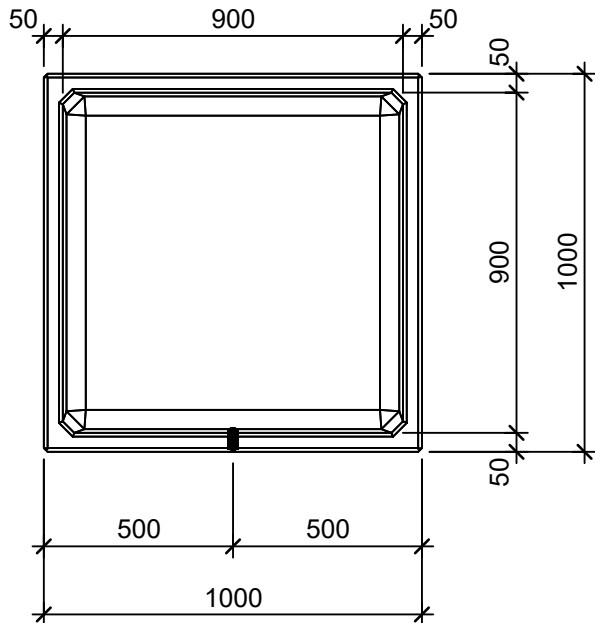

Schnitt 1-1 1:20

Schnitt 2-2 1:20

Isometrie 1:20

Grundriss 1:20

Rubrik: O1001	Art.-Nr: 134150	HW: 22	Massstab: 1:20	Format: DIN A4
Pflanzen- und Brunnenträge			Gezeichnet: 26.11.2020 / scj	Geprüft: 12.01.2021 / gch
PARCO Pflanzenträge rechteckig gestrahlt anthrazit, gefast W 5cm			Änderung: /	Geprüft: /
			Änderung: /	Geprüft: /
			Änderung: /	Geprüft: /
L 100cm, B 100cm, H 50cm			Ersetzt:	
 CREABETON AG 6221 Rickenbach LU info@creabeton.ch Telefon 0848 400 401 STEINAG Rozloch AG 6362 Stansstad NW			Plan-Nr: O1001_134150_22_PZ_01_01	
<small>Diese Zeichnung ist geistiges Eigentum des HW und darf ohne deren Einwilligung weder kopiert, vervielfältigt, weitergegeben, noch zur Ausführung benützt werden. Art. 5 des Bundesgesetzes gegen den unlauteren Wettbewerb (UWG).</small>				