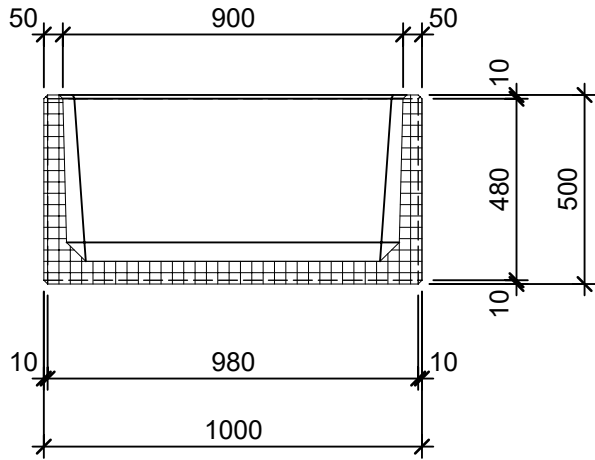

Schnitt 1-1 1:20

Schnitt 2-2 1:20

Isometrie 1:20

Grundriss 1:20

Rubrik: O1001	Art.-Nr: 134150	HW: 22	Massstab: 1:20	Format: DIN A4
Pflanzen- und Brunnenträge			Gezeichnet: 26.11.2020 / scj	Geprüft: 12.01.2021 / gch
PARCO Pflanzenträge rechteckig gestrahlt anthrazit, gefast W 5cm			Änderung: /	Geprüft: /
			Änderung: /	Geprüft: /
			Änderung: /	Geprüft: /
L 100cm, B 100cm, H 50cm			Ersetzt:	
 CREABETON AG 6221 Rickenbach LU info@creabeton.ch Telefon 0848 400 401 STEINAG Rozloch AG 6362 Stansstad NW			Plan-Nr: O1001_134150_22_PZ_01_01	
<small>Diese Zeichnung ist geistiges Eigentum des HW und darf ohne deren Einwilligung weder kopiert, vervielfältigt, weitergegeben, noch zur Ausführung benützt werden. Art. 5 des Bundesgesetzes gegen den unlauteren Wettbewerb (UWG).</small>				