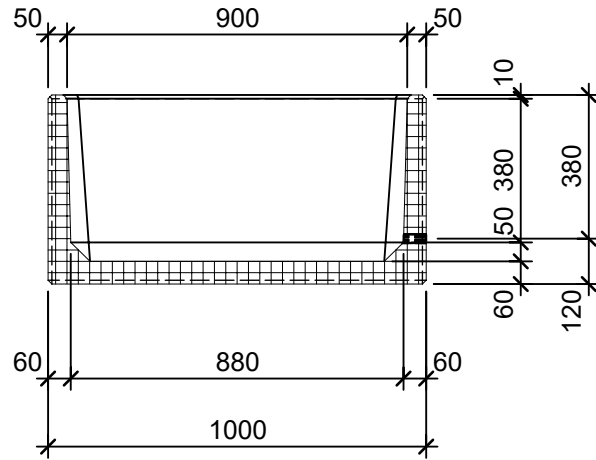

Schnitt 1-1 1:20

Schnitt 2-2 1:20

Isometrie 1:20

Grundriss 1:20

Rubrik: O1001	Art.-Nr: 134150	HW: 22	Massstab: 1:20	Format: DIN A4
Pflanzen- und Brunnenträge			Gezeichnet: 26.11.2020 / scj	Geprüft: 12.01.2021 / gch
PARCO Pflanzenträge rechteckig gestrahlt anthrazit, gefast W 5cm			Änderung: /	Geprüft: /
			Änderung: /	Geprüft: /
			Änderung: /	Geprüft: /
L 100cm, B 100cm, H 50cm			Ersetzt:	
 CREABETON AG 6221 Rickenbach LU info@creabeton.ch Telefon 0848 400 401 STEINAG Rozloch AG 6362 Stansstad NW			Plan-Nr: O1001_134150_22_PZ_01_01	
<small>Diese Zeichnung ist geistiges Eigentum des HW und darf ohne deren Einwilligung weder kopiert, vervielfältigt, weitergegeben, noch zur Ausführung benützt werden. Art. 5 des Bundesgesetzes gegen den unlauteren Wettbewerb (UWG).</small>				