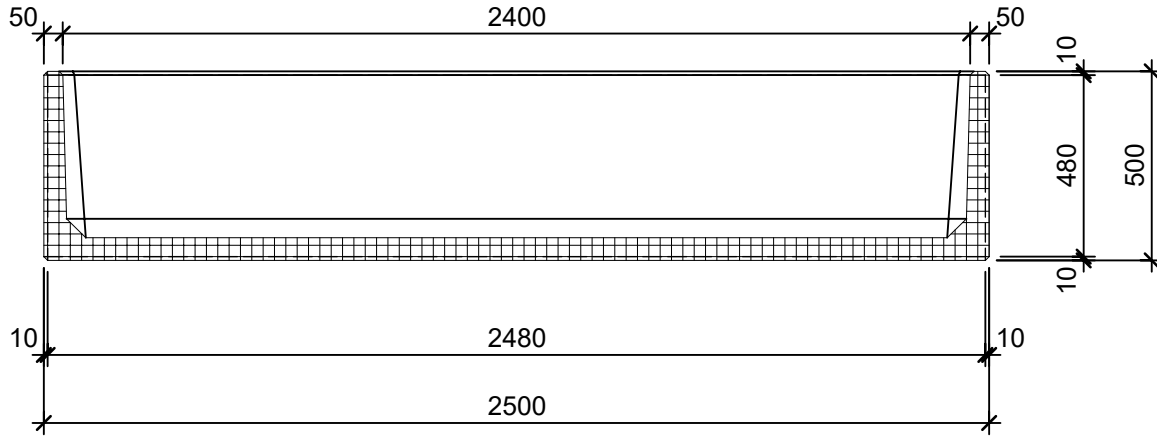

Schnitt 1-1 1:20

Schnitt 2-2 1:20

Grundriss 1:20

Isometrie 1:20

Rubrik: O1001	Art.-Nr. 134075	HW: 22	Massstab: 1:20	Format: DIN A4
PARCO Pflanzentröge rechteckig gestrahlt			Gezeichnet: 26.11.2020 / scj	Geprüft: 12.01.2021 / gch
Pflanzentrog			Änderung: /	Geprüft: /
			Änderung:	Geprüft:
			Änderung:	Geprüft:
L 250cm, B 50cm, H 50cm			Ersetzt:	
 CREABETON BAUSTOFF AG 6221 Rickenbach LU info@creabeton-baustoff.ch Telefon 0848 400 401 STEINAG Rozloch AG 6362 Stansstad NW			Plan-Nr: O1001_134075_22_PZ_01_01	
<small>Diese Zeichnung ist geistiges Eigentum des HW und darf ohne deren Einwilligung weder kopiert, vervielfältigt, weitergegeben, noch zur Ausführung benutzt werden. Art. 5 des Bundesgesetzes gegen den unlauteren Wettbewerb (UWG).</small>				