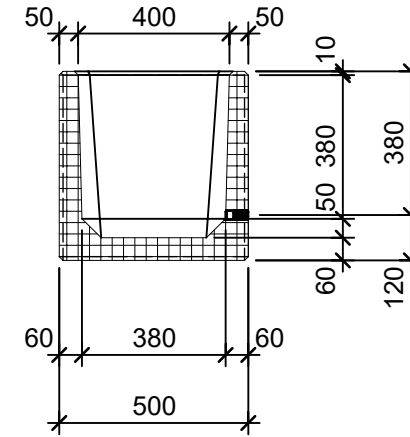

Schnitt 1-1 1:20

Schnitt 2-2 1:20

Grundriss 1:20

Isometrie 1:20

Rubrik: O1001	Art.-Nr. 134075	HW: 22	Massstab: 1:20	Format: DIN A4
PARCO Pflanzentröge rechteckig gestrahlt			Gezeichnet: 26.11.2020 / scj	Geprüft: 12.01.2021 / gch
Pflanzentrog			Änderung: /	Geprüft: /
			Änderung:	Geprüft:
			Änderung:	Geprüft:
L 250cm, B 50cm, H 50cm			Ersetzt:	
 CREABETON BAUSTOFF AG 6221 Rickenbach LU info@creabeton-baustoff.ch Telefon 0848 400 401 STEINAG Rozloch AG 6362 Stansstad NW			Plan-Nr: O1001_134075_22_PZ_01_01	
<small>Diese Zeichnung ist geistiges Eigentum des HW und darf ohne deren Einwilligung weder kopiert, vervielfältigt, weitergegeben, noch zur Ausführung benutzt werden. Art. 5 des Bundesgesetzes gegen den unlauteren Wettbewerb (UWG).</small>				