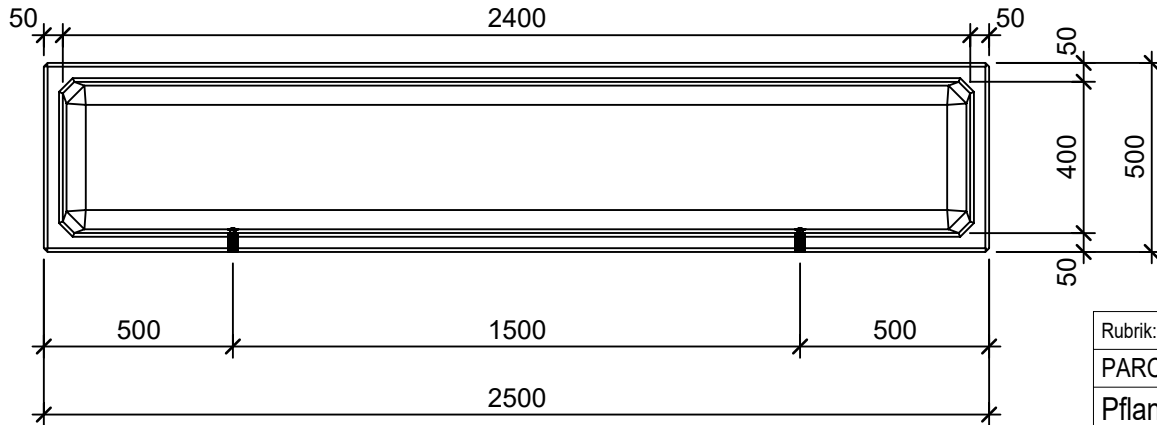

Schnitt 1-1 1:20

Schnitt 2-2 1:20

Grundriss 1:20

Isometrie 1:20

Rubrik: O1001	Art.-Nr. 134075	HW: 22	Massstab: 1:20	Format: DIN A4
PARCO Pflanzentröge rechteckig gestrahlt			Gezeichnet: 26.11.2020 / scj	Geprüft: 12.01.2021 / gch
Pflanzentrog			Änderung: /	Geprüft: /
			Änderung:	Geprüft:
			Änderung:	Geprüft:
L 250cm, B 50cm, H 50cm			Ersetzt:	
 CREABETON BAUSTOFF AG 6221 Rickenbach LU info@creabeton-baustoff.ch Telefon 0848 400 401 STEINAG Rozloch AG 6362 Stansstad NW			Plan-Nr: O1001_134075_22_PZ_01_01	
<small>Diese Zeichnung ist geistiges Eigentum des HW und darf ohne deren Einwilligung weder kopiert, vervielfältigt, weitergegeben, noch zur Ausführung benutzt werden. Art. 5 des Bundesgesetzes gegen den unlauteren Wettbewerb (UWG).</small>				