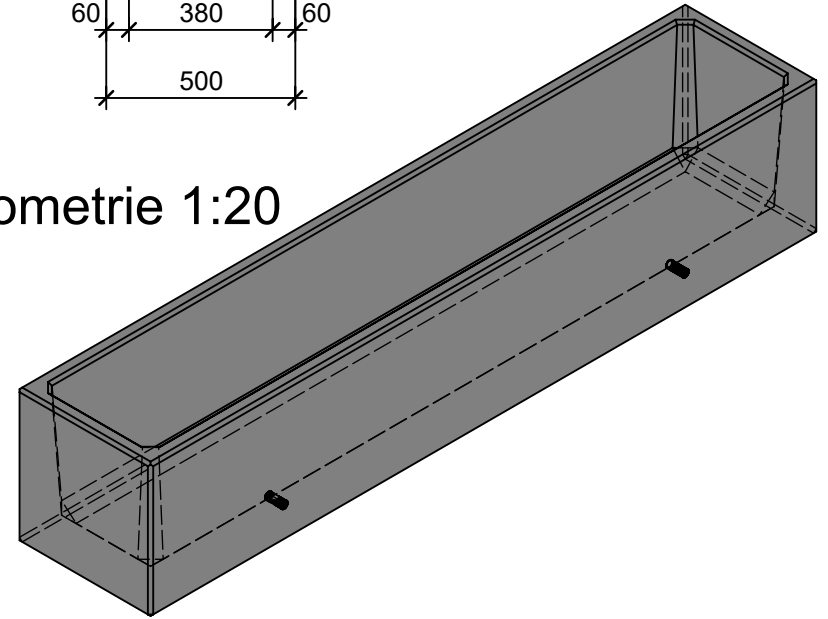

Schnitt 1-1 1:20

Schnitt 2-2 1:20

Grundriss 1:20

Isometrie 1:20

Rubrik: O1001	Art.-Nr. 134075	HW: 22	Massstab: 1:20	Format: DIN A4
PARCO Pflanzentröge rechteckig gestrahlt			Gezeichnet: 26.11.2020 / scj	Geprüft: 12.01.2021 / gch
Pflanzentrog			Änderung: /	Geprüft: /
			Änderung:	Geprüft:
			Änderung:	Geprüft:
L 250cm, B 50cm, H 50cm			Ersetzt:	
 CREABETON BAUSTOFF AG 6221 Rickenbach LU info@creabeton-baustoff.ch Telefon 0848 400 401 STEINAG Rozloch AG 6362 Stansstad NW			Plan-Nr: O1001_134075_22_PZ_01_01	
<small>Diese Zeichnung ist geistiges Eigentum des HW und darf ohne deren Einwilligung weder kopiert, vervielfältigt, weitergegeben, noch zur Ausführung benutzt werden. Art. 5 des Bundesgesetzes gegen den unlauteren Wettbewerb (UWG).</small>				