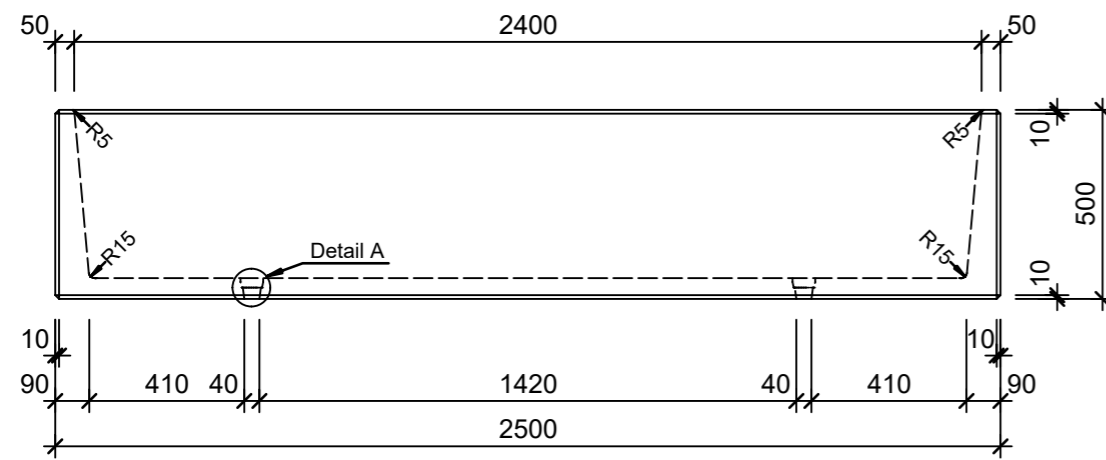

Ansicht 1-1, 1:20

Schnitt 2-2, 1:20

Detail A, 1:2

Grundriss, 1:20

Isometrie

Rubrik: O1001	Art.-Nr: 134075	HW: 14	Massstab: 1:2/20	Format: DIN A3
Pflanzen- und Brunnenröge			Gezeichnet: 08.07.2024 / slu	Geprüft: 08.07.2024 / mavi
PARCO Pflanzentrog rechteckig grau, gestrahlt			Änderung: /	Geprüft: /
			Änderung: /	Geprüft: /
			Änderung: /	Geprüft: /
L 2500mm, B 500mm, H 500mm, W 50mm			Ersetzt:	
<b>CREABETON AG</b> 6221 Rickenbach LU info@creabeton.ch Telefon 0848 400 401 <b>CREABETON MATÉRIAUX AG</b> 3225 Müntschemier BE			Plan-Nr: O1001_134075_14_PZ_01_01	
<small>Diese Zeichnung ist geistiges Eigentum des HW und darf ohne deren Einwilligung weder kopiert, vervielfältigt, weitergegeben, noch zur Ausführung benutzt werden. Art. 5 des Bundesgesetzes gegen den unlauteren Wettbewerb (UWG).</small>				