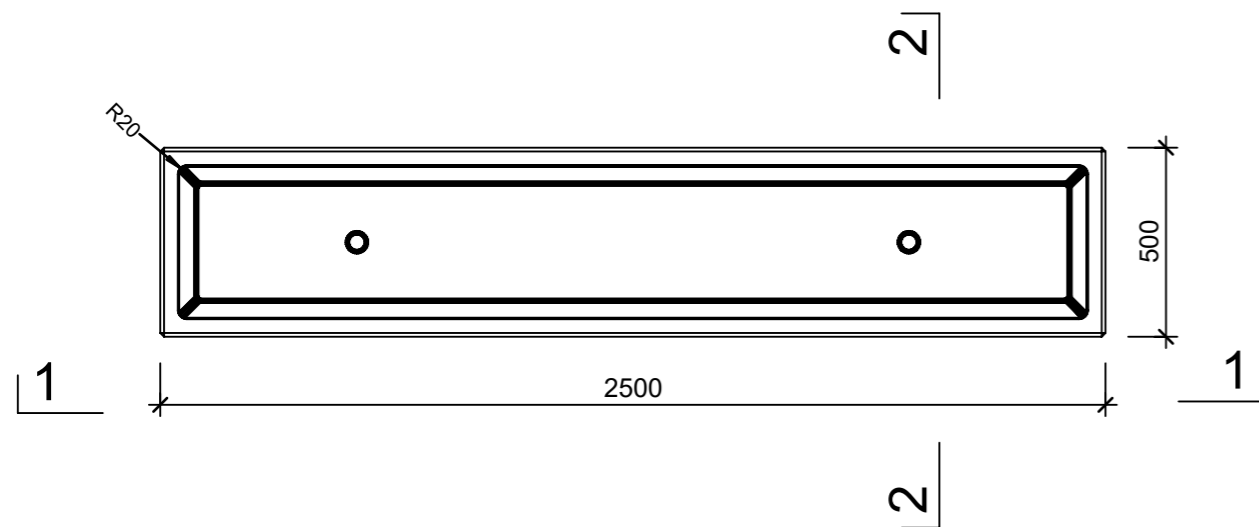

Ansicht 1-1, 1:20

Schnitt 2-2, 1:20

Detail A, 1:2

Grundriss, 1:20

Isometrie

Rubrik: O1001	Art.-Nr: 134075	HW: 14	Massstab: 1:2/20	Format: DIN A3
Pflanzen- und Brunnenröge			Gezeichnet: 08.07.2024 / slu	Geprüft: 08.07.2024 / mavi
PARCO Pflanzentrog rechteckig grau, gestrahlt			Änderung: /	Geprüft: /
			Änderung: /	Geprüft: /
			Änderung: /	Geprüft: /
L 2500mm, B 500mm, H 500mm, W 50mm			Ersetzt:	
<b>CREABETON AG</b> 6221 Rickenbach LU info@creabeton.ch Telefon 0848 400 401 <b>CREABETON MATÉRIAUX AG</b> 3225 Müntschemier BE			Plan-Nr: O1001_134075_14_PZ_01_01	
<small>Diese Zeichnung ist geistiges Eigentum des HW und darf ohne deren Einwilligung weder kopiert, vervielfältigt, weitergegeben, noch zur Ausführung benutzt werden. Art. 5 des Bundesgesetzes gegen den unlauteren Wettbewerb (UWG).</small>				