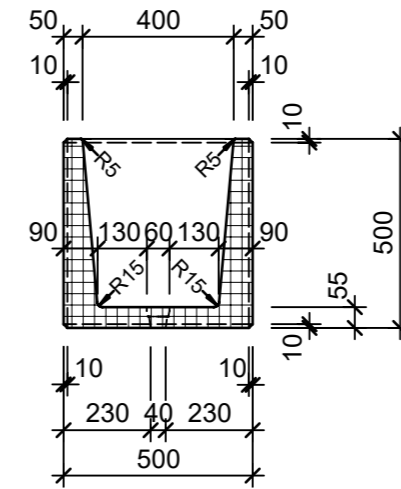

Ansicht 1-1, 1:20

Schnitt 2-2, 1:20

Detail A, 1:2

Grundriss, 1:20

Isometrie

Rubrik: O1001	Art.-Nr: 134075	HW: 14	Massstab: 1:2/20	Format: DIN A3
Pflanzen- und Brunnenröge			Gezeichnet: 08.07.2024 / slu	Geprüft: 08.07.2024 / mavi
PARCO Pflanzentrog rechteckig grau, gestrahlt			Änderung: /	Geprüft: /
			Änderung: /	Geprüft: /
			Änderung: /	Geprüft: /
L 2500mm, B 500mm, H 500mm, W 50mm			Ersetzt:	
<b>CREABETON AG</b> 6221 Rickenbach LU info@creabeton.ch Telefon 0848 400 401 <b>CREABETON MATÉRIAUX AG</b> 3225 Müntschemier BE			Plan-Nr: O1001_134075_14_PZ_01_01	
<small>Diese Zeichnung ist geistiges Eigentum des HW und darf ohne deren Einwilligung weder kopiert, vervielfältigt, weitergegeben, noch zur Ausführung benutzt werden. Art. 5 des Bundesgesetzes gegen den unlauteren Wettbewerb (UWG).</small>				