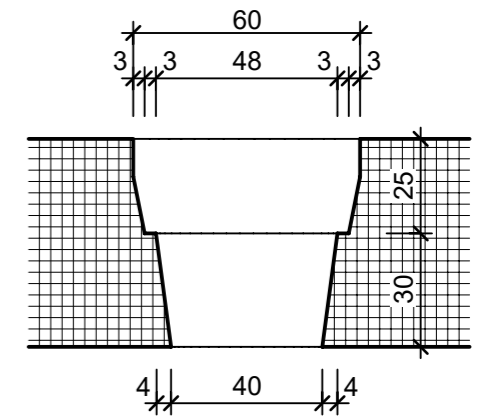

Ansicht 1-1, 1:20

Schnitt 2-2, 1:20

Detail A, 1:2

Grundriss, 1:20

Isometrie

Rubrik: O1001	Art.-Nr: 134075	HW: 14	Massstab: 1:2/20	Format: DIN A3
Pflanzen- und Brunnenröge			Gezeichnet: 08.07.2024 / slu	Geprüft: 08.07.2024 / mavi
PARCO Pflanzentrog rechteckig grau, gestrahlt			Änderung: /	Geprüft: /
			Änderung: /	Geprüft: /
			Änderung: /	Geprüft: /
L 2500mm, B 500mm, H 500mm, W 50mm			Ersetzt:	
<b>CREABETON AG</b> 6221 Rickenbach LU info@creabeton.ch Telefon 0848 400 401 <b>CREABETON MATÉRIAUX AG</b> 3225 Müntschemier BE			Plan-Nr: O1001_134075_14_PZ_01_01	
<small>Diese Zeichnung ist geistiges Eigentum des HW und darf ohne deren Einwilligung weder kopiert, vervielfältigt, weitergegeben, noch zur Ausführung benutzt werden. Art. 5 des Bundesgesetzes gegen den unlauteren Wettbewerb (UWG).</small>				