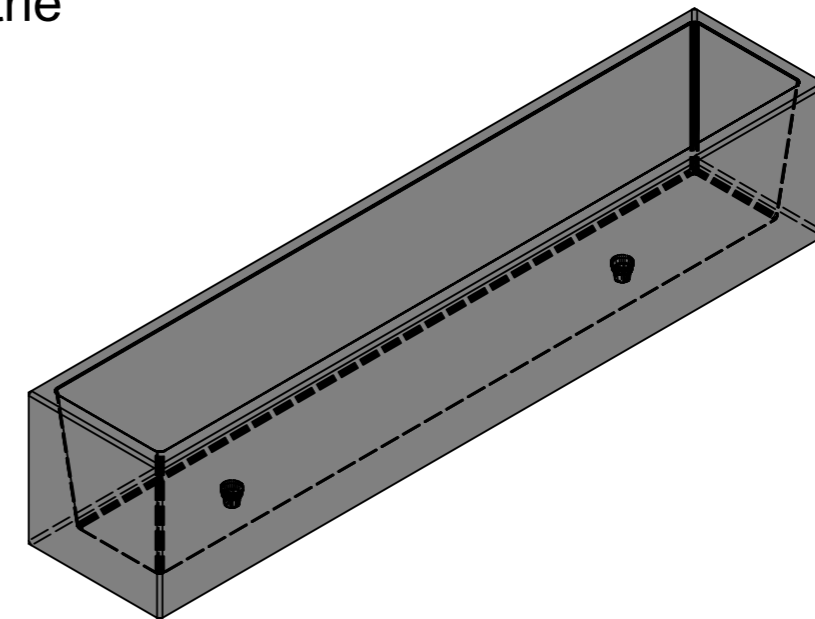

Ansicht 1-1, 1:20

Schnitt 2-2, 1:20

Detail A, 1:2

Grundriss, 1:20

Isometrie

Rubrik: O1001	Art.-Nr: 134075	HW: 14	Massstab: 1:2/20	Format: DIN A3
Pflanzen- und Brunnenröge			Gezeichnet: 08.07.2024 / slu	Geprüft: 08.07.2024 / mavi
PARCO Pflanzentrog rechteckig grau, gestrahlt			Änderung: /	Geprüft: /
			Änderung: /	Geprüft: /
			Änderung: /	Geprüft: /
L 2500mm, B 500mm, H 500mm, W 50mm			Ersetzt:	
<b>CREABETON AG</b> 6221 Rickenbach LU info@creabeton.ch Telefon 0848 400 401 <b>CREABETON MATÉRIAUX AG</b> 3225 Müntschemier BE			Plan-Nr: O1001_134075_14_PZ_01_01	
<small>Diese Zeichnung ist geistiges Eigentum des HW und darf ohne deren Einwilligung weder kopiert, vervielfältigt, weitergegeben, noch zur Ausführung benutzt werden. Art. 5 des Bundesgesetzes gegen den unlauteren Wettbewerb (UWG).</small>				