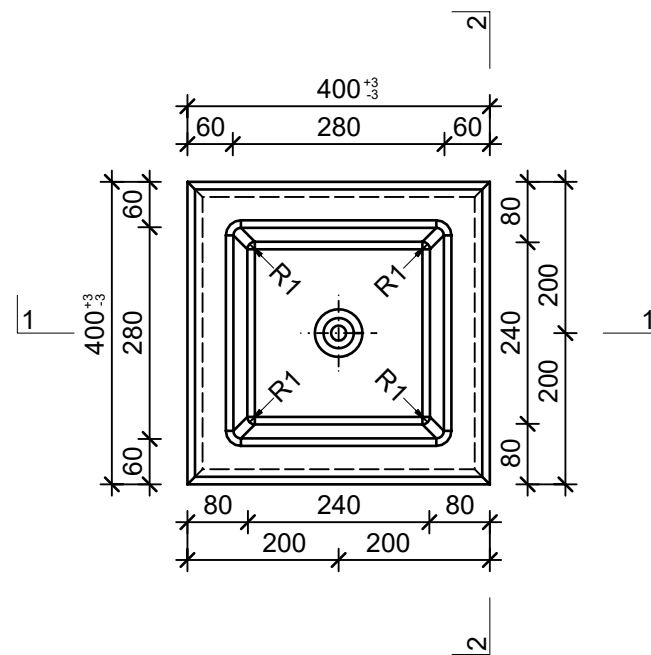

Schnitt 1-1, 1:10

Schnitt 2-2, 1:10

Isometrie, 1:20

Grundriss, 1:10

Rubrik: O1001	Art.-Nr: 133599	HW: 76	Massstab: 1:10/1:20	Format: DIN A3
Pflanzen- und Brunnenröge			Gezeichnet: 16.12.2021 / JCD	Geprüft: 16.12.2021 / RO
PARCO Pflanzentröge rechteckig anthrazit, gestrahlt, gefast, W 60 mm			Änderung: /	Geprüft: /
			Änderung: /	Geprüft: /
			Änderung: /	Geprüft: /
L 400mm, B 400mm, H 300mm			Ersetzt:	
 CREABETON BAUSTOFF AG 6221 Rickenbach LU info@creabeton-baustoff.ch Telefon 0848 400 401 CREABETON PRODUKTIONS AG 7203 Trimmis GR			Plan-Nr: O1001_133599_76_PZ_01_01	
<small>Diese Zeichnung ist geistiges Eigentum des HW und darf ohne deren Einwilligung weder kopiert, vervielfältigt, weitergegeben, noch zur Ausführung benutzt werden. Art. 5 des Bundesgesetzes gegen den unlauteren Wettbewerb (UWG).</small>				