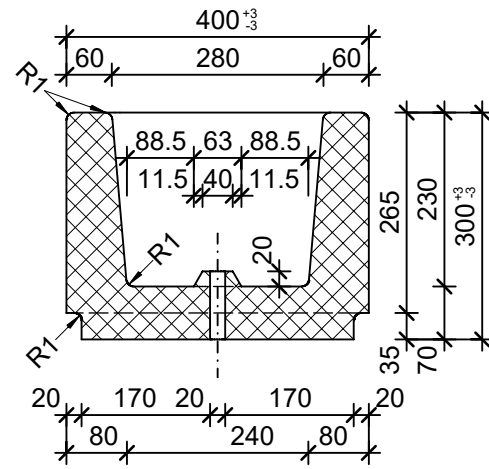

Schnitt 1-1, 1:10

Schnitt 2-2, 1:10

Isometrie, 1:20

Grundriss, 1:10

Rubrik: O1001	Art.-Nr: 133599	HW: 76	Massstab: 1:10/1:20	Format: DIN A3
Pflanzen- und Brunnenröge			Gezeichnet: 16.12.2021 / JCD	Geprüft: 16.12.2021 / RO
PARCO Pflanzentröge rechteckig anthrazit, gestrahlt, gefast, W 60 mm			Änderung: /	Geprüft: /
			Änderung: /	Geprüft: /
			Änderung: /	Geprüft: /
L 400mm, B 400mm, H 300mm			Ersetzt:	
 CREABETON BAUSTOFF AG 6221 Rickenbach LU info@creabeton-baustoff.ch Telefon 0848 400 401 CREABETON PRODUKTIONS AG 7203 Trimmis GR			Plan-Nr: O1001_133599_76_PZ_01_01	
<small>Diese Zeichnung ist geistiges Eigentum des HW und darf ohne deren Einwilligung weder kopiert, vervielfältigt, weitergegeben, noch zur Ausführung benutzt werden. Art. 5 des Bundesgesetzes gegen den unlauteren Wettbewerb (UWG).</small>				