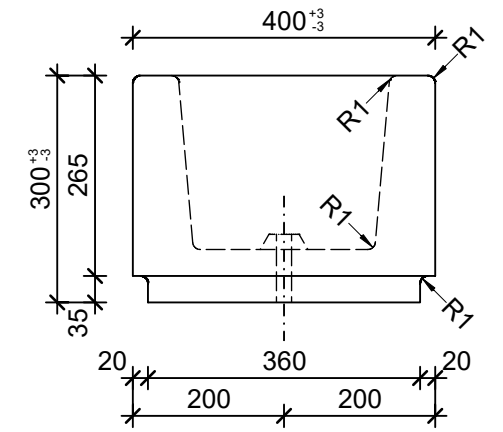

Schnitt 1-1, 1:10

Schnitt 2-2, 1:10

Isometrie, 1:20

Grundriss, 1:10

Rubrik: O1001	Art.-Nr: 133599	HW: 76	Massstab: 1:10/1:20	Format: DIN A3
Pflanzen- und Brunnenröge			Gezeichnet: 16.12.2021 / JCD	Geprüft: 16.12.2021 / RO
PARCO Pflanzentröge rechteckig anthrazit, gestrahlt, gefast, W 60 mm			Änderung: /	Geprüft: /
			Änderung: /	Geprüft: /
			Änderung: /	Geprüft: /
L 400mm, B 400mm, H 300mm			Ersetzt:	
 CREABETON BAUSTOFF AG 6221 Rickenbach LU info@creabeton-baustoff.ch Telefon 0848 400 401 CREABETON PRODUKTIONS AG 7203 Trimmis GR			Plan-Nr: O1001_133599_76_PZ_01_01	
<small>Diese Zeichnung ist geistiges Eigentum des HW und darf ohne deren Einwilligung weder kopiert, vervielfältigt, weitergegeben, noch zur Ausführung benutzt werden. Art. 5 des Bundesgesetzes gegen den unlauteren Wettbewerb (UWG).</small>				