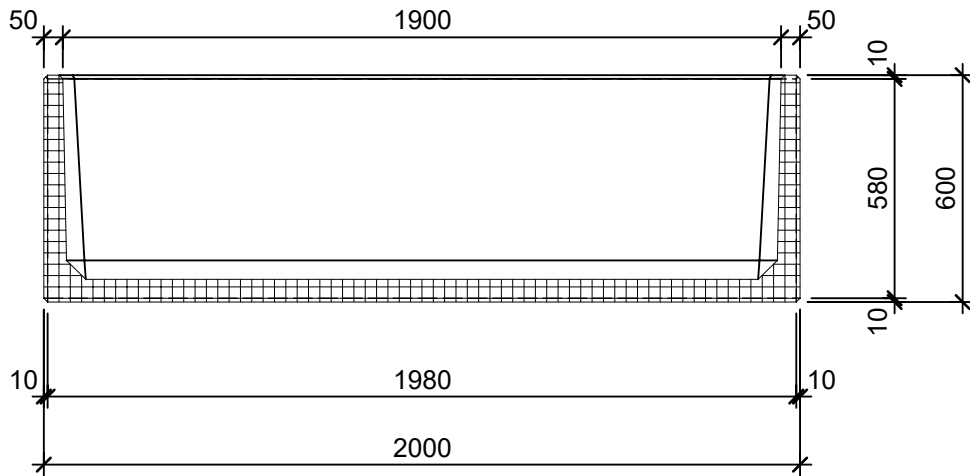

Schnitt 1-1 1:20

Schnitt 2-2 1:20

Isometrie 1:20

Grundriss 1:20

Rubrik: O1001	Art.-Nr: 132359	HW: 22	Massstab: 1:20	Format: DIN A4
Pflanzen- und Brunnenröge			Gezeichnet: 26.11.2020 / scj	Geprüft: 12.01.2021 / gch
PARCO Pflanzenröge rechteckig gestrahlt anthrazit, gefast W 5cm			Änderung: /	Geprüft: /
			Änderung: /	Geprüft: /
			Änderung: /	Geprüft: /
L 200cm, B 60cm, H 60cm			Ersetzt:	
 CREABETON AG 6221 Rickenbach LU info@creabeton.ch Telefon 0848 400 401 STEINAG Rozloch AG 6362 Stansstad NW			Plan-Nr: O1001_132359_22_PZ_01_01	
<small>Diese Zeichnung ist geistiges Eigentum des HW und darf ohne deren Einwilligung weder kopiert, vervielfältigt, weitergegeben, noch zur Ausführung benützt werden. Art. 5 des Bundesgesetzes gegen den unlauteren Wettbewerb (UWG).</small>				