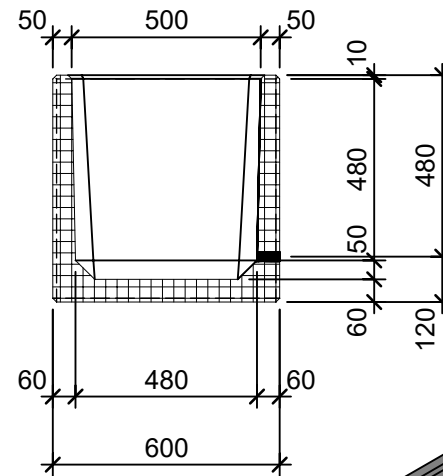

Schnitt 1-1 1:20

Schnitt 2-2 1:20

Isometrie 1:20

Grundriss 1:20

Rubrik: O1001	Art.-Nr: 132359	HW: 22	Massstab: 1:20	Format: DIN A4
Pflanzen- und Brunnenröge			Gezeichnet: 26.11.2020 / scj	Geprüft: 12.01.2021 / gch
PARCO Pflanzenröge rechteckig gestrahlt anthrazit, gefast W 5cm			Änderung: /	Geprüft: /
			Änderung: /	Geprüft: /
			Änderung: /	Geprüft: /
L 200cm, B 60cm, H 60cm			Ersetzt:	
 CREABETON AG 6221 Rickenbach LU info@creabeton.ch Telefon 0848 400 401 STEINAG Rozloch AG 6362 Stansstad NW			Plan-Nr: O1001_132359_22_PZ_01_01	
<small>Diese Zeichnung ist geistiges Eigentum des HW und darf ohne deren Einwilligung weder kopiert, vervielfältigt, weitergegeben, noch zur Ausführung benützt werden. Art. 5 des Bundesgesetzes gegen den unlauteren Wettbewerb (UWG).</small>				