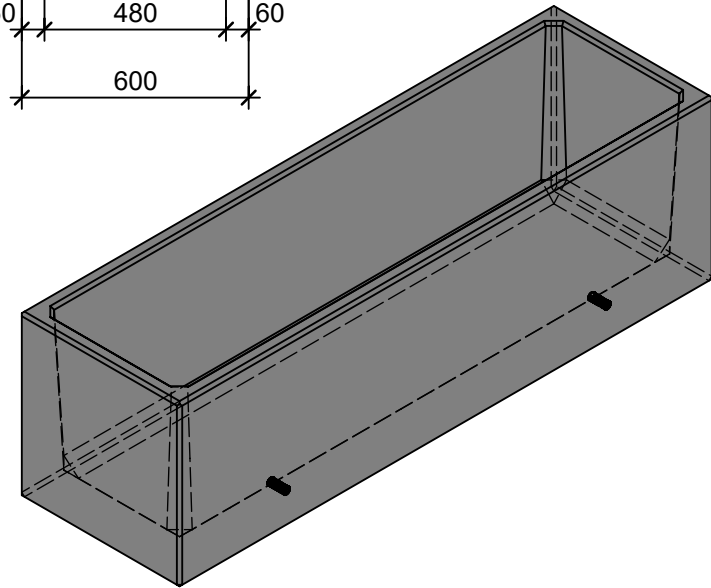

Schnitt 1-1 1:20

Schnitt 2-2 1:20

Isometrie 1:20

Grundriss 1:20

Rubrik: O1001	Art.-Nr: 132359	HW: 22	Massstab: 1:20	Format: DIN A4
Pflanzen- und Brunnenröge			Gezeichnet: 26.11.2020 / scj	Geprüft: 12.01.2021 / gch
PARCO Pflanzenröge rechteckig gestrahlt anthrazit, gefast W 5cm			Änderung: /	Geprüft: /
			Änderung: /	Geprüft: /
			Änderung: /	Geprüft: /
L 200cm, B 60cm, H 60cm			Ersetzt:	
 CREABETON AG 6221 Rickenbach LU info@creabeton.ch Telefon 0848 400 401 STEINAG Rozloch AG 6362 Stansstad NW			Plan-Nr: O1001_132359_22_PZ_01_01	
<small>Diese Zeichnung ist geistiges Eigentum des HW und darf ohne deren Einwilligung weder kopiert, vervielfältigt, weitergegeben, noch zur Ausführung benützt werden. Art. 5 des Bundesgesetzes gegen den unlauteren Wettbewerb (UWG).</small>				