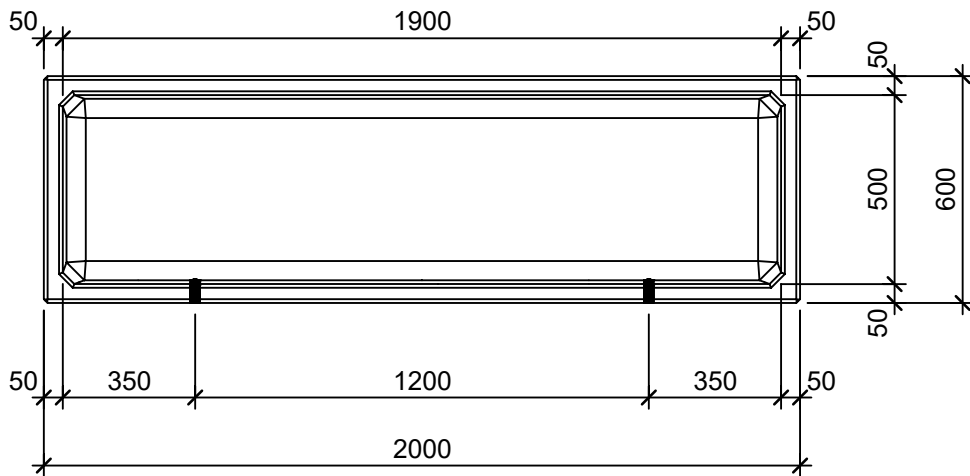

Schnitt 1-1 1:20

Schnitt 2-2 1:20

Isometrie 1:20

Grundriss 1:20

Rubrik: O1001	Art.-Nr: 132359	HW: 22	Massstab: 1:20	Format: DIN A4
Pflanzen- und Brunnenröge			Gezeichnet: 26.11.2020 / scj	Geprüft: 12.01.2021 / gch
PARCO Pflanzenröge rechteckig gestrahlt anthrazit, gefast W 5cm			Änderung: /	Geprüft: /
			Änderung: /	Geprüft: /
			Änderung: /	Geprüft: /
L 200cm, B 60cm, H 60cm			Ersetzt:	
 CREABETON AG 6221 Rickenbach LU info@creabeton.ch Telefon 0848 400 401 STEINAG Rozloch AG 6362 Stansstad NW			Plan-Nr: O1001_132359_22_PZ_01_01	
<small>Diese Zeichnung ist geistiges Eigentum des HW und darf ohne deren Einwilligung weder kopiert, vervielfältigt, weitergegeben, noch zur Ausführung benützt werden. Art. 5 des Bundesgesetzes gegen den unlauteren Wettbewerb (UWG).</small>				