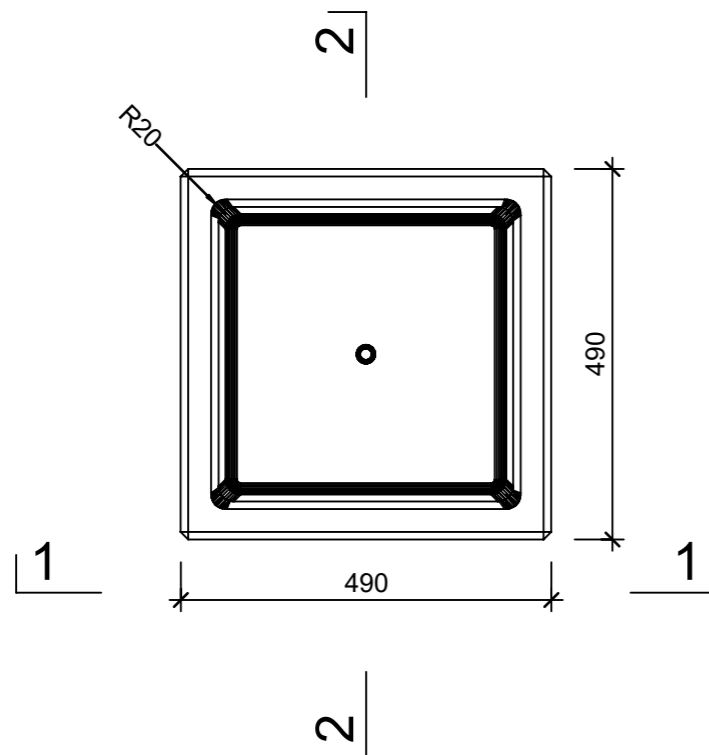

Grundriss, 1:10