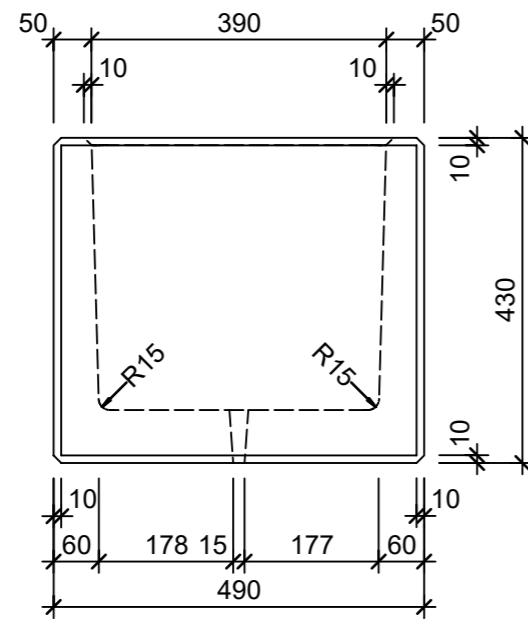

Ansicht 1-1, 1:10