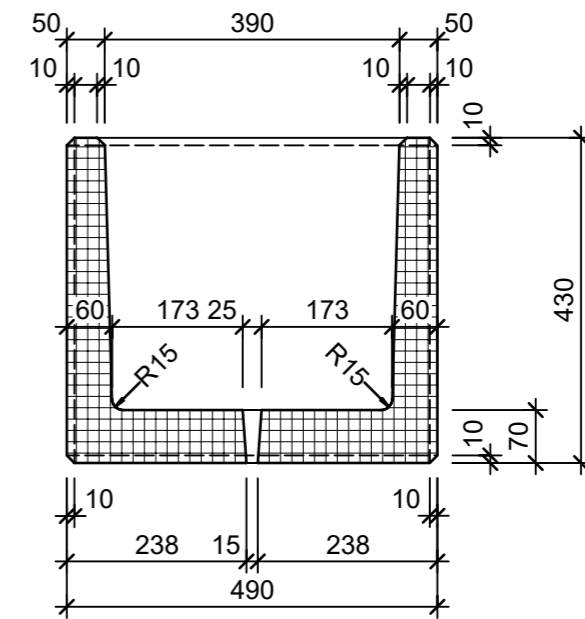

Schnitt 2-2, 1:10