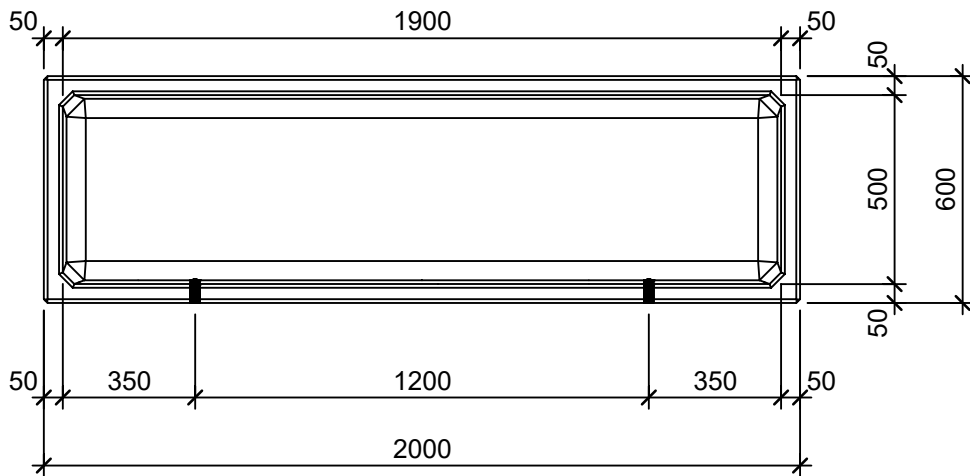

Schnitt 1-1 1:20

Schnitt 2-2 1:20

Isometrie 1:20

Grundriss 1:20

Rubrik: O1001	Art.-Nr: 130202	HW: 22	Massstab: 1:20	Format: DIN A4
PARCO Pflanzentröge rechteckig gestrahlt			Gezeichnet: 26.11.2020 / scj	Geprüft: 12.01.2021 / gch
Pflanzentrog			Änderung: /	Geprüft: /
			Änderung:	Geprüft:
			Änderung:	Geprüft:
L 200cm, B 60cm, H 60cm			Ersetzt:	
 CREABETON BAUSTOFF AG 6221 Rickenbach LU info@creabeton-baustoff.ch Telefon 0848 400 401 STEINAG Rozloch AG 6362 Stansstad NW			Plan-Nr: O1001_130202_22_PZ_01_01	
<small>Diese Zeichnung ist geistiges Eigentum des HW und darf ohne deren Einwilligung weder kopiert, vervielfältigt, weitergegeben, noch zur Ausführung benutzt werden. Art. 5 des Bundesgesetzes gegen den unlauteren Wettbewerb (UWG).</small>				