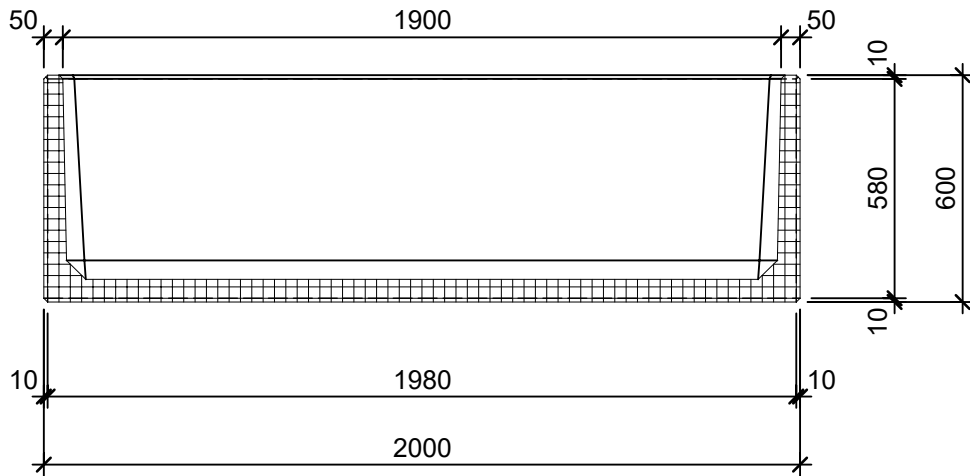

Schnitt 1-1 1:20

Schnitt 2-2 1:20

Isometrie 1:20

Grundriss 1:20

Rubrik: O1001	Art.-Nr: 130202	HW: 22	Massstab: 1:20	Format: DIN A4
PARCO Pflanzentröge rechteckig gestrahlt			Gezeichnet: 26.11.2020 / scj	Geprüft: 12.01.2021 / gch
Pflanzentrog			Änderung: /	Geprüft: /
			Änderung:	Geprüft:
			Änderung:	Geprüft:
L 200cm, B 60cm, H 60cm			Ersetzt:	
 CREABETON BAUSTOFF AG 6221 Rickenbach LU info@creabeton-baustoff.ch Telefon 0848 400 401 STEINAG Rozloch AG 6362 Stansstad NW			Plan-Nr: O1001_130202_22_PZ_01_01	
<small>Diese Zeichnung ist geistiges Eigentum des HW und darf ohne deren Einwilligung weder kopiert, vervielfältigt, weitergegeben, noch zur Ausführung benutzt werden. Art. 5 des Bundesgesetzes gegen den unlauteren Wettbewerb (UWG).</small>				