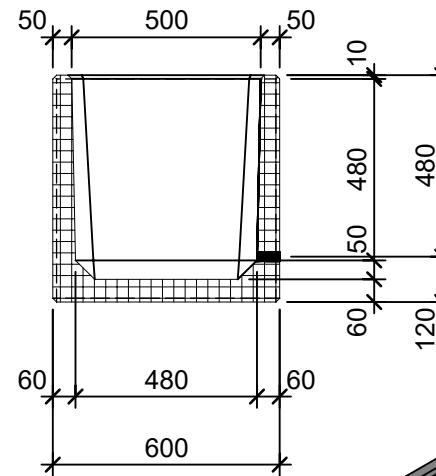

Schnitt 1-1 1:20

Schnitt 2-2 1:20

Isometrie 1:20

Grundriss 1:20

Rubrik: O1001	Art.-Nr: 130202	HW: 22	Massstab: 1:20	Format: DIN A4
PARCO Pflanzentröge rechteckig gestrahlt			Gezeichnet: 26.11.2020 / scj	Geprüft: 12.01.2021 / gch
Pflanzentrog			Änderung: /	Geprüft: /
			Änderung:	Geprüft:
			Änderung:	Geprüft:
L 200cm, B 60cm, H 60cm			Ersetzt:	
 CREABETON BAUSTOFF AG 6221 Rickenbach LU info@creabeton-baustoff.ch Telefon 0848 400 401 STEINAG Rozloch AG 6362 Stansstad NW			Plan-Nr: O1001_130202_22_PZ_01_01	
<small>Diese Zeichnung ist geistiges Eigentum des HW und darf ohne deren Einwilligung weder kopiert, vervielfältigt, weitergegeben, noch zur Ausführung benutzt werden. Art. 5 des Bundesgesetzes gegen den unlauteren Wettbewerb (UWG).</small>				