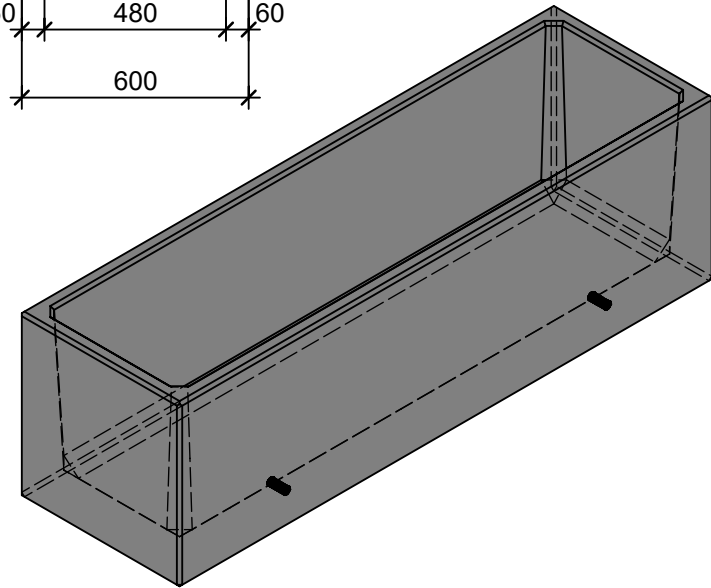

Schnitt 1-1 1:20

Schnitt 2-2 1:20

Isometrie 1:20

Grundriss 1:20

Rubrik: O1001	Art.-Nr: 130202	HW: 22	Massstab: 1:20	Format: DIN A4
PARCO Pflanzentröge rechteckig gestrahlt			Gezeichnet: 26.11.2020 / scj	Geprüft: 12.01.2021 / gch
Pflanzentrog			Änderung: /	Geprüft: /
			Änderung:	Geprüft:
			Änderung:	Geprüft:
L 200cm, B 60cm, H 60cm			Ersetzt:	
 CREABETON BAUSTOFF AG 6221 Rickenbach LU info@creabeton-baustoff.ch Telefon 0848 400 401 STEINAG Rozloch AG 6362 Stansstad NW			Plan-Nr: O1001_130202_22_PZ_01_01	
<small>Diese Zeichnung ist geistiges Eigentum des HW und darf ohne deren Einwilligung weder kopiert, vervielfältigt, weitergegeben, noch zur Ausführung benutzt werden. Art. 5 des Bundesgesetzes gegen den unlauteren Wettbewerb (UWG).</small>				