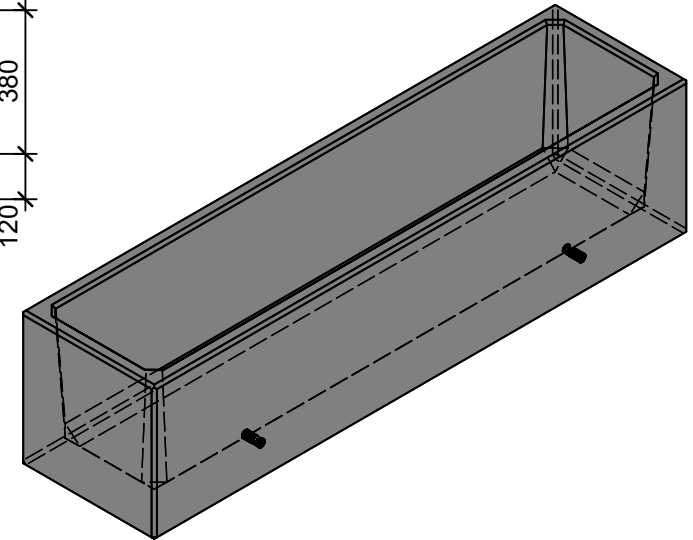

Schnitt 1-1 1:20

Schnitt 2-2 1:20

Isometrie 1:20

Grundriss 1:20

Rubrik: O1001	Art.-Nr: 129944	HW: 22	Massstab: 1:20	Format: DIN A4
Pflanzen- und Brunnenröge			Gezeichnet: 26.11.2020 / scj	Geprüft: 12.01.2021 / gch
PARCO Pflanzenröge rechteckig gestrahlt anthrazit, gefast W 5cm			Änderung: /	Geprüft: /
			Änderung: /	Geprüft: /
			Änderung: /	Geprüft: /
L 200cm, B 50cm, H 50cm			Ersetzt:	
 CREABETON AG 6221 Rickenbach LU info@creabeton.ch Telefon 0848 400 401 STEINAG Rozloch AG 6362 Stansstad NW			Plan-Nr: O1001_129944_22_PZ_01_01	
<small>Diese Zeichnung ist geistiges Eigentum des HW und darf ohne deren Einwilligung weder kopiert, vervielfältigt, weitergegeben, noch zur Ausführung benützt werden. Art. 5 des Bundesgesetzes gegen den unlauteren Wettbewerb (UWG).</small>				