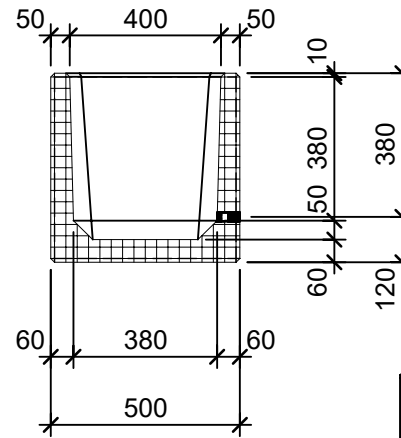

Schnitt 1-1 1:20

Schnitt 2-2 1:20

Isometrie 1:20

Grundriss 1:20

Rubrik: O1001	Art.-Nr: 129944	HW: 22	Massstab: 1:20	Format: DIN A4
Pflanzen- und Brunnenröge			Gezeichnet: 26.11.2020 / scj	Geprüft: 12.01.2021 / gch
PARCO Pflanzenröge rechteckig gestrahlt anthrazit, gefast W 5cm			Änderung: /	Geprüft: /
			Änderung: /	Geprüft: /
			Änderung: /	Geprüft: /
L 200cm, B 50cm, H 50cm			Ersetzt:	
 CREABETON AG 6221 Rickenbach LU info@creabeton.ch Telefon 0848 400 401 STEINAG Rozloch AG 6362 Stansstad NW			Plan-Nr: O1001_129944_22_PZ_01_01	
<small>Diese Zeichnung ist geistiges Eigentum des HW und darf ohne deren Einwilligung weder kopiert, vervielfältigt, weitergegeben, noch zur Ausführung benützt werden. Art. 5 des Bundesgesetzes gegen den unlauteren Wettbewerb (UWG).</small>				