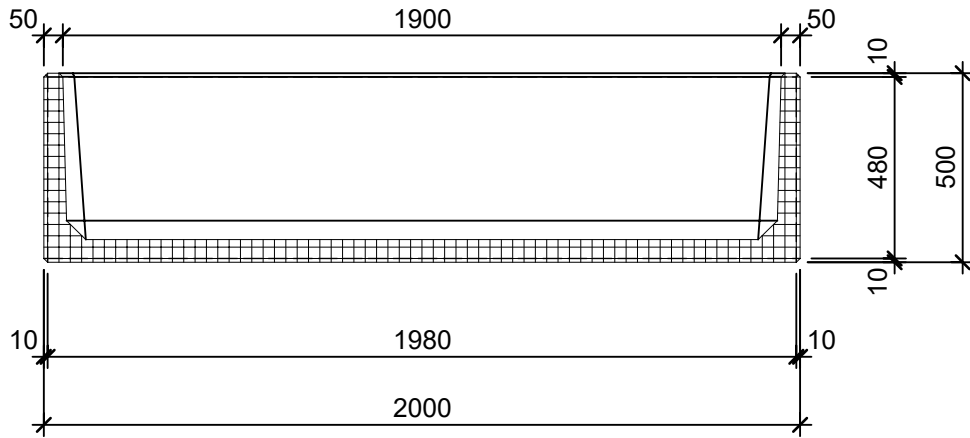

Schnitt 1-1 1:20

Schnitt 2-2 1:20

Isometrie 1:20

Grundriss 1:20

Rubrik: O1001	Art.-Nr: 129944	HW: 22	Massstab: 1:20	Format: DIN A4
Pflanzen- und Brunnenröge			Gezeichnet: 26.11.2020 / scj	Geprüft: 12.01.2021 / gch
PARCO Pflanzenröge rechteckig gestrahlt anthrazit, gefast W 5cm			Änderung: /	Geprüft: /
			Änderung: /	Geprüft: /
			Änderung: /	Geprüft: /
L 200cm, B 50cm, H 50cm			Ersetzt:	
 CREABETON AG 6221 Rickenbach LU info@creabeton.ch Telefon 0848 400 401 STEINAG Rozloch AG 6362 Stansstad NW			Plan-Nr: O1001_129944_22_PZ_01_01	
<small>Diese Zeichnung ist geistiges Eigentum des HW und darf ohne deren Einwilligung weder kopiert, vervielfältigt, weitergegeben, noch zur Ausführung benützt werden. Art. 5 des Bundesgesetzes gegen den unlauteren Wettbewerb (UWG).</small>				