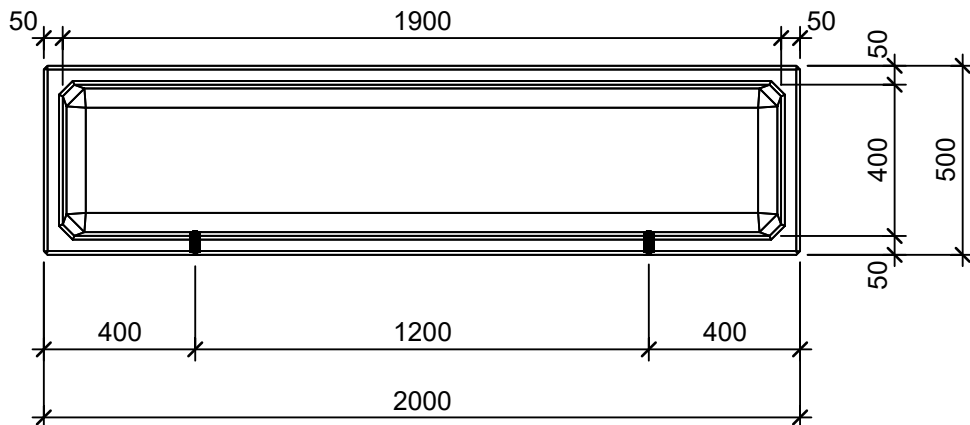

Schnitt 1-1 1:20

Schnitt 2-2 1:20

Isometrie 1:20

Grundriss 1:20

Rubrik: O1001	Art.-Nr: 129944	HW: 22	Massstab: 1:20	Format: DIN A4
Pflanzen- und Brunnenröge			Gezeichnet: 26.11.2020 / scj	Geprüft: 12.01.2021 / gch
PARCO Pflanzenröge rechteckig gestrahlt anthrazit, gefast W 5cm			Änderung: /	Geprüft: /
			Änderung: /	Geprüft: /
			Änderung: /	Geprüft: /
L 200cm, B 50cm, H 50cm			Ersetzt:	
 CREABETON AG 6221 Rickenbach LU info@creabeton.ch Telefon 0848 400 401 STEINAG Rozloch AG 6362 Stansstad NW			Plan-Nr: O1001_129944_22_PZ_01_01	
<small>Diese Zeichnung ist geistiges Eigentum des HW und darf ohne deren Einwilligung weder kopiert, vervielfältigt, weitergegeben, noch zur Ausführung benützt werden. Art. 5 des Bundesgesetzes gegen den unlauteren Wettbewerb (UWG).</small>				