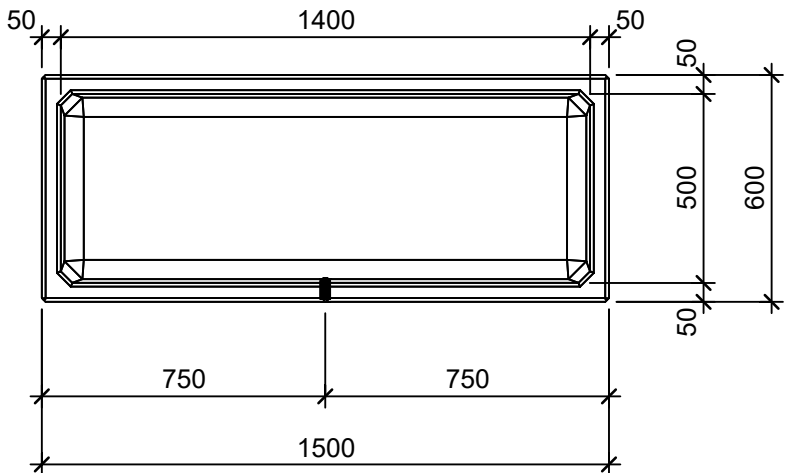

Schnitt 1-1 1:20

Schnitt 2-2 1:20

Isometrie 1:20

Grundriss 1:20

Rubrik: O1001	Art.-Nr: 127872	HW: 22	Massstab: 1:20	Format: DIN A4
Pflanzen- und Brunnenträge			Gezeichnet: 26.11.2020 / scj	Geprüft: 12.01.2021 / gch
PARCO Pflanzenträge rechteckig gestrahlt anthrazit, gefast W 5cm			Änderung: /	Geprüft: /
			Änderung: /	Geprüft: /
			Änderung: /	Geprüft: /
L 150cm, B 60cm, H 50cm			Ersetzt:	
 CREABETON AG 6221 Rickenbach LU info@creabeton.ch Telefon 0848 400 401 STEINAG Rozloch AG 6362 Stansstad NW			Plan-Nr: O1001_127872_22_PZ_01_01	
<small>Diese Zeichnung ist geistiges Eigentum des HW und darf ohne deren Einwilligung weder kopiert, vervielfältigt, weitergegeben, noch zur Ausführung benützt werden. Art. 5 des Bundesgesetzes gegen den unlauteren Wettbewerb (UWG).</small>				