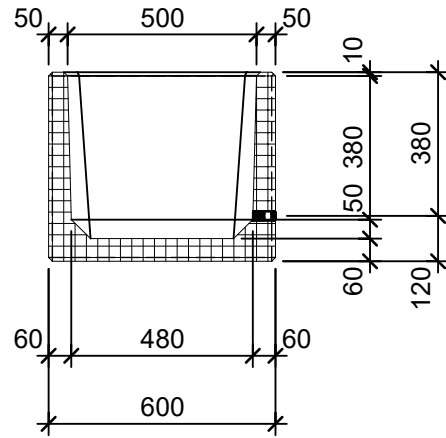

Schnitt 1-1 1:20

Schnitt 2-2 1:20

Isometrie 1:20

Grundriss 1:20

Rubrik: O1001	Art.-Nr: 127872	HW: 22	Massstab: 1:20	Format: DIN A4
Pflanzen- und Brunnenträge			Gezeichnet: 26.11.2020 / scj	Geprüft: 12.01.2021 / gch
PARCO Pflanzenträge rechteckig gestrahlt anthrazit, gefast W 5cm			Änderung: /	Geprüft: /
			Änderung: /	Geprüft: /
			Änderung: /	Geprüft: /
L 150cm, B 60cm, H 50cm			Ersetzt:	
 CREABETON AG 6221 Rickenbach LU info@creabeton.ch Telefon 0848 400 401 STEINAG Rozloch AG 6362 Stansstad NW			Plan-Nr: O1001_127872_22_PZ_01_01	
<small>Diese Zeichnung ist geistiges Eigentum des HW und darf ohne deren Einwilligung weder kopiert, vervielfältigt, weitergegeben, noch zur Ausführung benützt werden. Art. 5 des Bundesgesetzes gegen den unlauteren Wettbewerb (UWG).</small>				