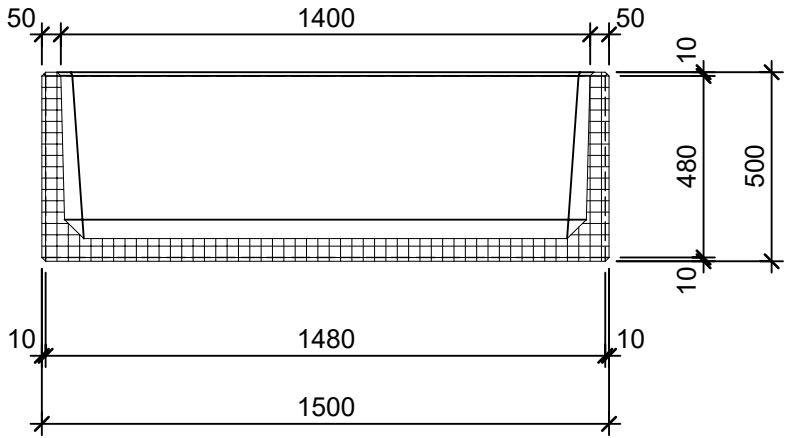

Schnitt 1-1 1:20

Schnitt 2-2 1:20

Isometrie 1:20

Grundriss 1:20

Rubrik: O1001	Art.-Nr: 127872	HW: 22	Massstab: 1:20	Format: DIN A4
Pflanzen- und Brunnenträge			Gezeichnet: 26.11.2020 / scj	Geprüft: 12.01.2021 / gch
PARCO Pflanzenträge rechteckig gestrahlt anthrazit, gefast W 5cm			Änderung: /	Geprüft: /
			Änderung: /	Geprüft: /
			Änderung: /	Geprüft: /
L 150cm, B 60cm, H 50cm			Ersetzt:	
 CREABETON AG 6221 Rickenbach LU info@creabeton.ch Telefon 0848 400 401 STEINAG Rozloch AG 6362 Stansstad NW			Plan-Nr: O1001_127872_22_PZ_01_01	
<small>Diese Zeichnung ist geistiges Eigentum des HW und darf ohne deren Einwilligung weder kopiert, vervielfältigt, weitergegeben, noch zur Ausführung benützt werden. Art. 5 des Bundesgesetzes gegen den unlauteren Wettbewerb (UWG).</small>				