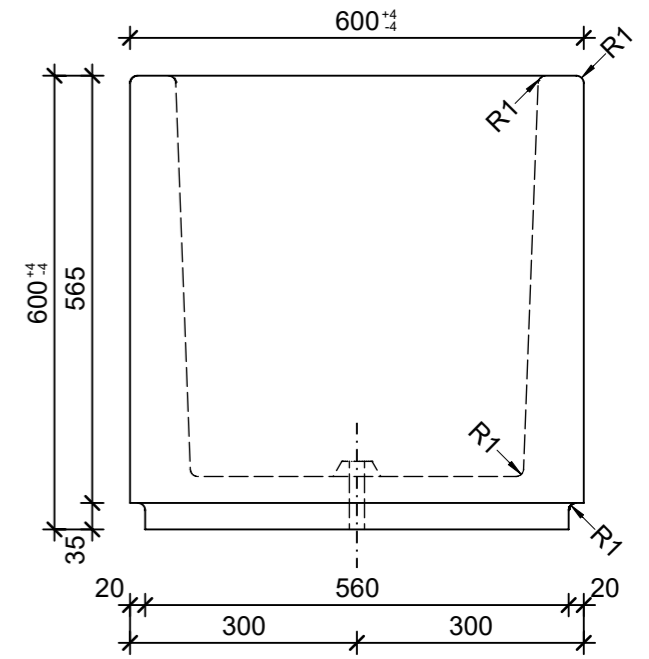

Schnitt 1-1, 1:10

Schnitt 2-2, 1:10

Grundriss, 1:10

Isometrie, 1:20

Rubrik: O1001	Art.-Nr: 127415	HW: 76	Massstab: 1:10/1:20	Format: DIN A3
Pflanzen- und Brunnenröge			Gezeichnet: 16.12.2021 / JCD	Geprüft: 16.12.2021 / RO
PARCO Pflanzentröge rechteckig anthrazit, gestrahlt, gefast, W 60 mm			Änderung: /	Geprüft: /
			Änderung: /	Geprüft: /
			Änderung: /	Geprüft: /
L 1500mm, B 600mm, H 600mm			Ersetzt:	
<b>CREABETON BAUSTOFF AG</b> 6221 Rickenbach LU info@creabeton-baustoff.ch Telefon 0848 400 401 <b>CREABETON PRODUKTIONS AG</b> 7203 Trimmis GR			Plan-Nr: O1001_127415_76_PZ_01_01	
<small>Diese Zeichnung ist geistiges Eigentum des HW und darf ohne deren Einwilligung weder kopiert, vervielfältigt, weitergegeben, noch zur Ausführung benutzt werden. Art. 5 des Bundesgesetzes gegen den unlauteren Wettbewerb (UWG).</small>				