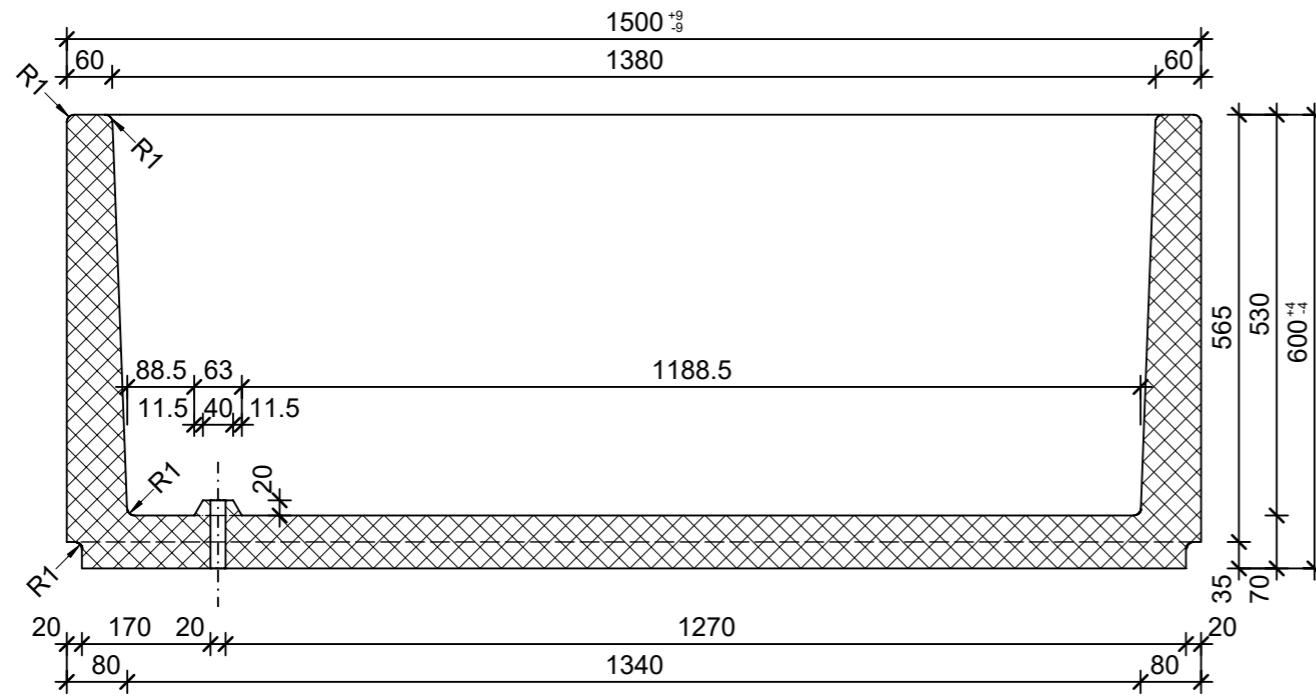

Schnitt 1-1, 1:10

Schnitt 2-2, 1:10

Grundriss, 1:10

Isometrie, 1:20

Rubrik: O1001	Art.-Nr: 127415	HW: 76	Massstab: 1:10/1:20	Format: DIN A3
Pflanzen- und Brunnenröge			Gezeichnet: 16.12.2021 / JCD	Geprüft: 16.12.2021 / RO
PARCO Pflanzentröge rechteckig anthrazit, gestrahlt, gefast, W 60 mm			Änderung: /	Geprüft: /
			Änderung: /	Geprüft: /
			Änderung: /	Geprüft: /
L 1500mm, B 600mm, H 600mm			Ersetzt:	
<b>CREABETON BAUSTOFF AG</b> 6221 Rickenbach LU info@creabeton-baustoff.ch Telefon 0848 400 401 <b>CREABETON PRODUKTIONS AG</b> 7203 Trimmis GR			Plan-Nr: O1001_127415_76_PZ_01_01	
<small>Diese Zeichnung ist geistiges Eigentum des HW und darf ohne deren Einwilligung weder kopiert, vervielfältigt, weitergegeben, noch zur Ausführung benutzt werden. Art. 5 des Bundesgesetzes gegen den unlauteren Wettbewerb (UWG).</small>				