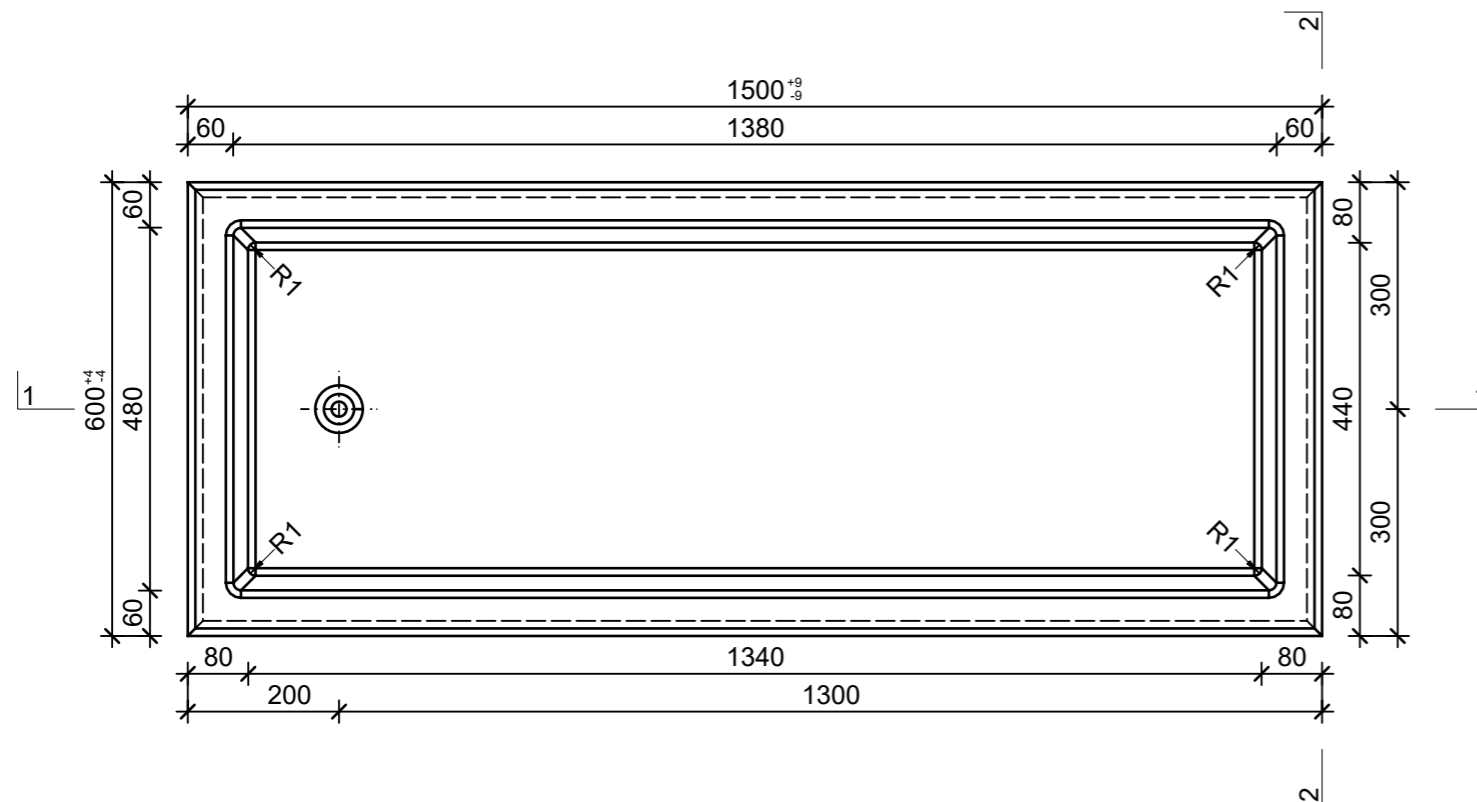

Schnitt 1-1, 1:10

Schnitt 2-2, 1:10

Grundriss, 1:10

Isometrie, 1:20

Rubrik: O1001	Art.-Nr: 127415	HW: 76	Massstab: 1:10/1:20	Format: DIN A3
Pflanzen- und Brunnenröge			Gezeichnet: 16.12.2021 / JCD	Geprüft: 16.12.2021 / RO
PARCO Pflanzentröge rechteckig anthrazit, gestrahlt, gefast, W 60 mm			Änderung: /	Geprüft: /
			Änderung: /	Geprüft: /
			Änderung: /	Geprüft: /
L 1500mm, B 600mm, H 600mm			Ersetzt:	
<b>CREABETON BAUSTOFF AG</b> 6221 Rickenbach LU info@creabeton-baustoff.ch Telefon 0848 400 401 <b>CREABETON PRODUKTIONS AG</b> 7203 Trimmis GR			Plan-Nr: O1001_127415_76_PZ_01_01	
<small>Diese Zeichnung ist geistiges Eigentum des HW und darf ohne deren Einwilligung weder kopiert, vervielfältigt, weitergegeben, noch zur Ausführung benutzt werden. Art. 5 des Bundesgesetzes gegen den unlauteren Wettbewerb (UWG).</small>				