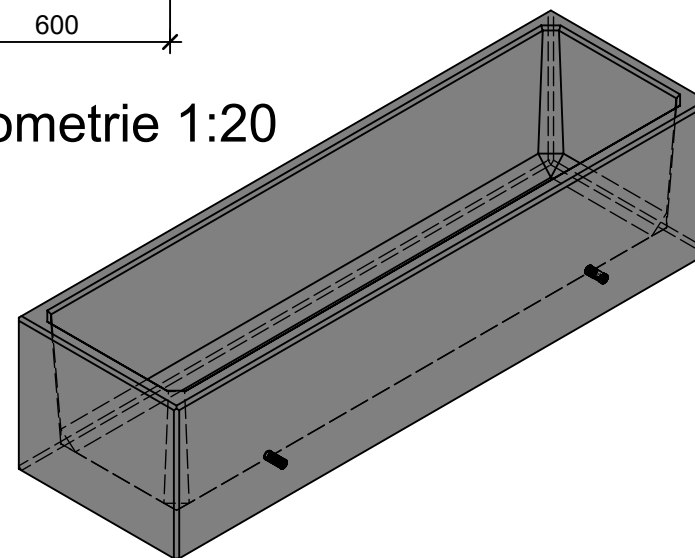

Schnitt 1-1 1:20

Schnitt 2-2 1:20

Grundriss 1:20

Isometrie 1:20

Rubrik: O1001	Art.-Nr: 126747	HW: 22	Masstab: 1:20	Format: DIN A4
PARCO Pflanzentröge rechteckig gestrahlt			Gezeichnet: 26.11.2020 / scj	Geprüft: 12.01.2021 / gch
Pflanzentrog			Änderung: /	Geprüft: /
			Änderung:	Geprüft:
L 200cm, B 60cm, H 50cm			Ersetzt:	
 CREABETON BAUSTOFF AG 6221 Rickenbach LU info@creabeton-baustoff.ch Telefon 0848 400 401 STEINAG Rozloch AG 6362 Stansstad NW			Plan-Nr: O1001_126747_22_PZ_01_01	
<small>Diese Zeichnung ist geistiges Eigentum des HW und darf ohne deren Einwilligung weder kopiert, vervielfältigt, weitergegeben, noch zur Ausführung benutzt werden. Art. 5 des Bundesgesetzes gegen den unlauteren Wettbewerb (UWG).</small>				