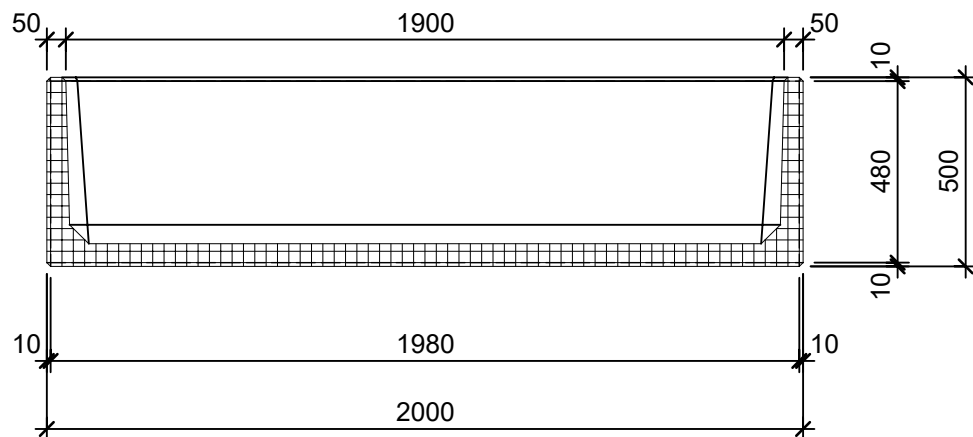

Schnitt 1-1 1:20

Schnitt 2-2 1:20

Grundriss 1:20

Isometrie 1:20

Rubrik: O1001	Art.-Nr: 126747	HW: 22	Masstab: 1:20	Format: DIN A4
PARCO Pflanzentröge rechteckig gestrahlt			Gezeichnet: 26.11.2020 / scj	Geprüft: 12.01.2021 / gch
Pflanzentrog			Änderung: /	Geprüft: /
			Änderung:	Geprüft:
L 200cm, B 60cm, H 50cm			Ersetzt:	
 CREABETON BAUSTOFF AG 6221 Rickenbach LU info@creabeton-baustoff.ch Telefon 0848 400 401 STEINAG Rozloch AG 6362 Stansstad NW			Plan-Nr: O1001_126747_22_PZ_01_01	
<small>Diese Zeichnung ist geistiges Eigentum des HW und darf ohne deren Einwilligung weder kopiert, vervielfältigt, weitergegeben, noch zur Ausführung benutzt werden. Art. 5 des Bundesgesetzes gegen den unlauteren Wettbewerb (UWG).</small>				