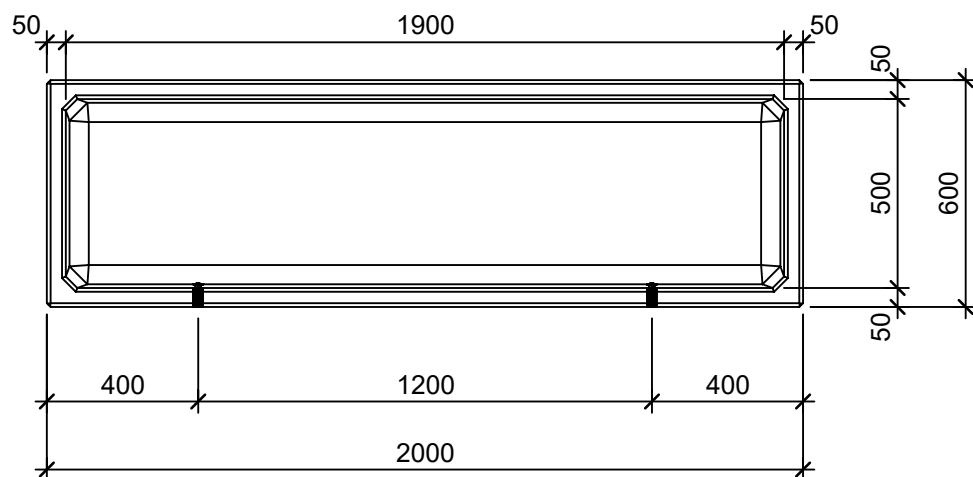

Schnitt 1-1 1:20

Schnitt 2-2 1:20

Grundriss 1:20

Isometrie 1:20

Rubrik: O1001	Art.-Nr: 126747	HW: 22	Masstab: 1:20	Format: DIN A4
PARCO Pflanzentröge rechteckig gestrahlt			Gezeichnet: 26.11.2020 / scj	Geprüft: 12.01.2021 / gch
Pflanzentrog			Änderung: /	Geprüft: /
			Änderung:	Geprüft:
L 200cm, B 60cm, H 50cm			Ersetzt:	
 CREABETON BAUSTOFF AG 6221 Rickenbach LU info@creabeton-baustoff.ch Telefon 0848 400 401 STEINAG Rozloch AG 6362 Stansstad NW			Plan-Nr: O1001_126747_22_PZ_01_01	
<small>Diese Zeichnung ist geistiges Eigentum des HW und darf ohne deren Einwilligung weder kopiert, vervielfältigt, weitergegeben, noch zur Ausführung benutzt werden. Art. 5 des Bundesgesetzes gegen den unlauteren Wettbewerb (UWG).</small>				