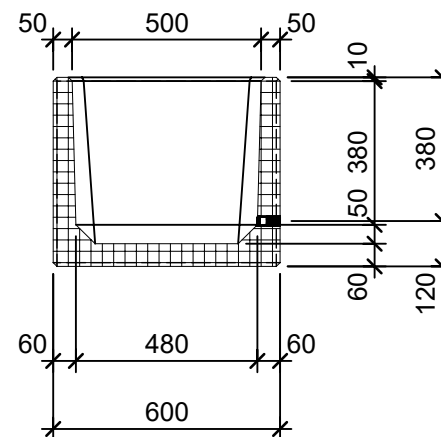

Schnitt 1-1 1:20

Schnitt 2-2 1:20

Grundriss 1:20

Isometrie 1:20

Rubrik: O1001	Art.-Nr: 126747	HW: 22	Masstab: 1:20	Format: DIN A4
PARCO Pflanzentröge rechteckig gestrahlt			Gezeichnet: 26.11.2020 / scj	Geprüft: 12.01.2021 / gch
Pflanzentrog			Änderung: /	Geprüft: /
			Änderung:	Geprüft:
L 200cm, B 60cm, H 50cm			Ersetzt:	
 CREABETON BAUSTOFF AG 6221 Rickenbach LU info@creabeton-baustoff.ch Telefon 0848 400 401 STEINAG Rozloch AG 6362 Stansstad NW			Plan-Nr: O1001_126747_22_PZ_01_01	
<small>Diese Zeichnung ist geistiges Eigentum des HW und darf ohne deren Einwilligung weder kopiert, vervielfältigt, weitergegeben, noch zur Ausführung benutzt werden. Art. 5 des Bundesgesetzes gegen den unlauteren Wettbewerb (UWG).</small>				