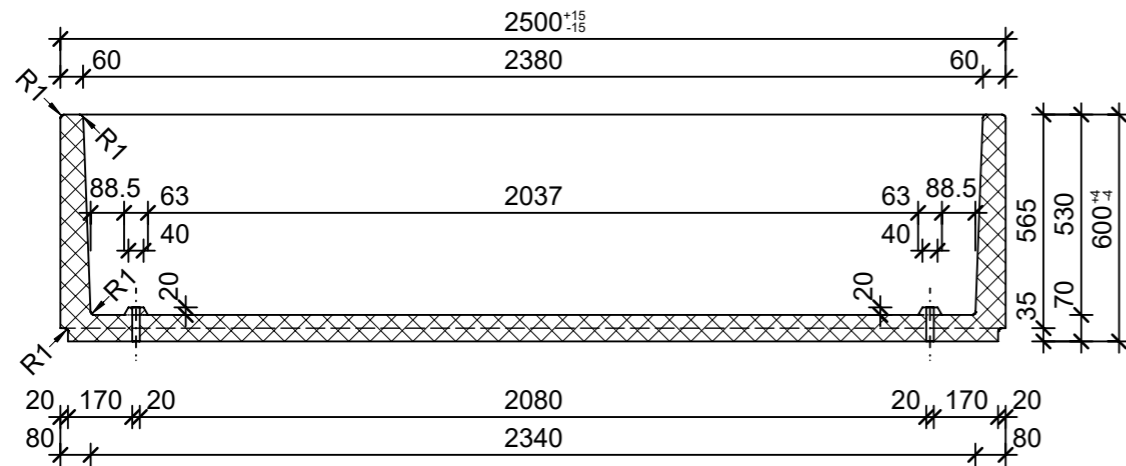

Schnitt 1-1, 1:20

Schnitt 2-2, 1:20

Grundriss, 1:20

Isometrie, 1:20

Rubrik: O1001	Art.-Nr: 126685	HW: 76	Massstab: 1:20	Format: DIN A3
Pflanzen- und Brunnenröge			Gezeichnet: 16.12.2021 / JCD	Geprüft: 16.12.2021 / RO
PARCO Pflanzentröge rechteckig anthrazit, gestrahlt, gefast, W 60 mm			Änderung: /	Geprüft: /
			Änderung: /	Geprüft: /
			Änderung: /	Geprüft: /
L 2500mm, B 600mm, H 600mm			Ersetzt:	
 CREABETON BAUSTOFF AG 6221 Rickenbach LU info@creabeton-baustoff.ch Telefon 0848 400 401 CREABETON PRODUKTIONS AG 7203 Trimmis GR			Plan-Nr: O1001_126685_76_PZ_01_01	
<small>Diese Zeichnung ist geistiges Eigentum des HW und darf ohne deren Einwilligung weder kopiert, vervielfältigt, weitergegeben, noch zur Ausführung benutzt werden. Art. 5 des Bundesgesetzes gegen den unlauteren Wettbewerb (UWG).</small>				