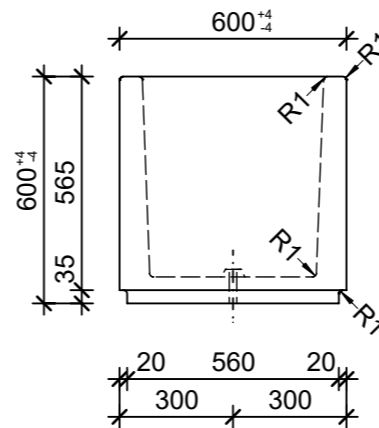

Schnitt 1-1, 1:20

Schnitt 2-2, 1:20

Grundriss, 1:20

Isometrie, 1:20

Rubrik: O1001	Art.-Nr: 126685	HW: 76	Massstab: 1:20	Format: DIN A3
Pflanzen- und Brunnenröge			Gezeichnet: 16.12.2021 / JCD	Geprüft: 16.12.2021 / RO
PARCO Pflanzentröge rechteckig anthrazit, gestrahlt, gefast, W 60 mm			Änderung: /	Geprüft: /
			Änderung: /	Geprüft: /
			Änderung: /	Geprüft: /
L 2500mm, B 600mm, H 600mm			Ersetzt:	
 CREABETON BAUSTOFF AG 6221 Rickenbach LU info@creabeton-baustoff.ch Telefon 0848 400 401 CREABETON PRODUKTIONS AG 7203 Trimmis GR			Plan-Nr: O1001_126685_76_PZ_01_01	
<small>Diese Zeichnung ist geistiges Eigentum des HW und darf ohne deren Einwilligung weder kopiert, vervielfältigt, weitergegeben, noch zur Ausführung benutzt werden. Art. 5 des Bundesgesetzes gegen den unlauteren Wettbewerb (UWG).</small>				