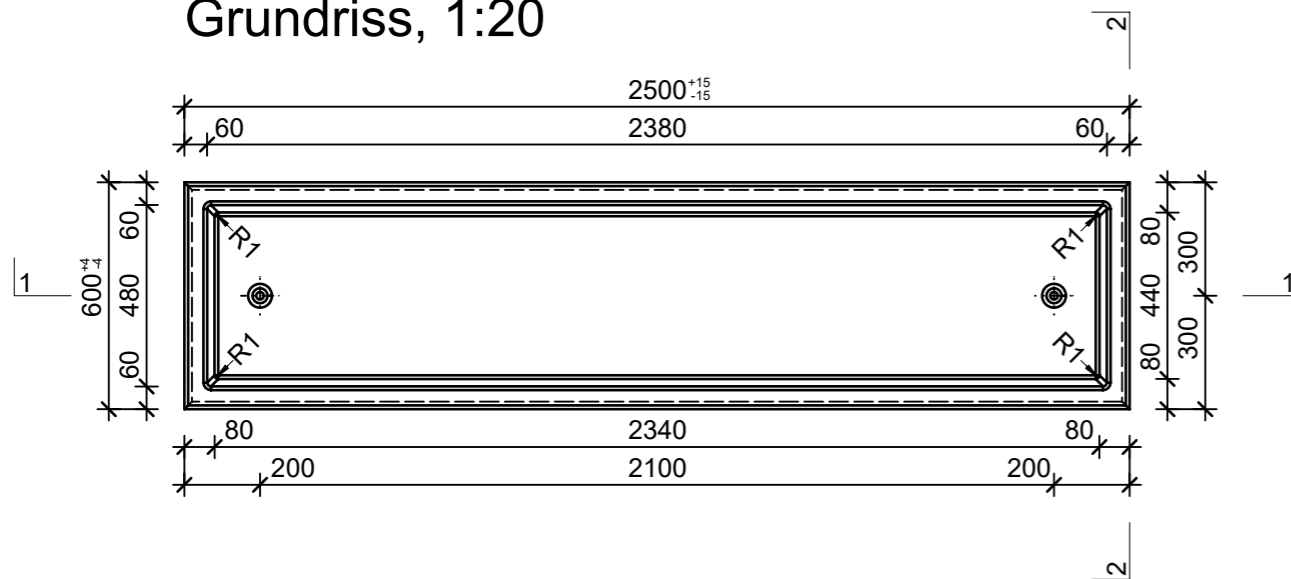

Schnitt 1-1, 1:20

Schnitt 2-2, 1:20

Grundriss, 1:20

Isometrie, 1:20

Rubrik: O1001	Art.-Nr: 126685	HW: 76	Massstab: 1:20	Format: DIN A3
Pflanzen- und Brunnenröge			Gezeichnet: 16.12.2021 / JCD	Geprüft: 16.12.2021 / RO
PARCO Pflanzentröge rechteckig anthrazit, gestrahlt, gefast, W 60 mm			Änderung: /	Geprüft: /
			Änderung: /	Geprüft: /
			Änderung: /	Geprüft: /
L 2500mm, B 600mm, H 600mm			Ersetzt:	
 CREABETON BAUSTOFF AG 6221 Rickenbach LU info@creabeton-baustoff.ch Telefon 0848 400 401 CREABETON PRODUKTIONS AG 7203 Trimmis GR			Plan-Nr: O1001_126685_76_PZ_01_01	
<small>Diese Zeichnung ist geistiges Eigentum des HW und darf ohne deren Einwilligung weder kopiert, vervielfältigt, weitergegeben, noch zur Ausführung benutzt werden. Art. 5 des Bundesgesetzes gegen den unlauteren Wettbewerb (UWG).</small>				