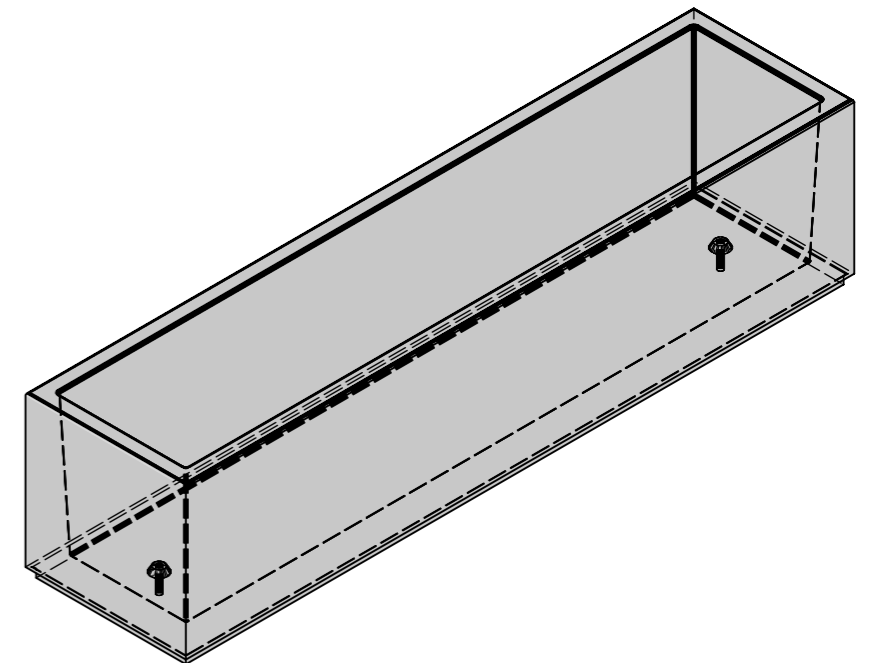

Schnitt 1-1, 1:20

Schnitt 2-2, 1:20

Grundriss, 1:20

Isometrie, 1:20

Rubrik: O1001	Art.-Nr: 126685	HW: 76	Massstab: 1:20	Format: DIN A3
Pflanzen- und Brunnenröge			Gezeichnet: 16.12.2021 / JCD	Geprüft: 16.12.2021 / RO
PARCO Pflanzentröge rechteckig anthrazit, gestrahlt, gefast, W 60 mm			Änderung: /	Geprüft: /
			Änderung: /	Geprüft: /
			Änderung: /	Geprüft: /
L 2500mm, B 600mm, H 600mm			Ersetzt:	
 CREABETON BAUSTOFF AG 6221 Rickenbach LU info@creabeton-baustoff.ch Telefon 0848 400 401 CREABETON PRODUKTIONS AG 7203 Trimmis GR			Plan-Nr: O1001_126685_76_PZ_01_01	
<small>Diese Zeichnung ist geistiges Eigentum des HW und darf ohne deren Einwilligung weder kopiert, vervielfältigt, weitergegeben, noch zur Ausführung benutzt werden. Art. 5 des Bundesgesetzes gegen den unlauteren Wettbewerb (UWG).</small>				