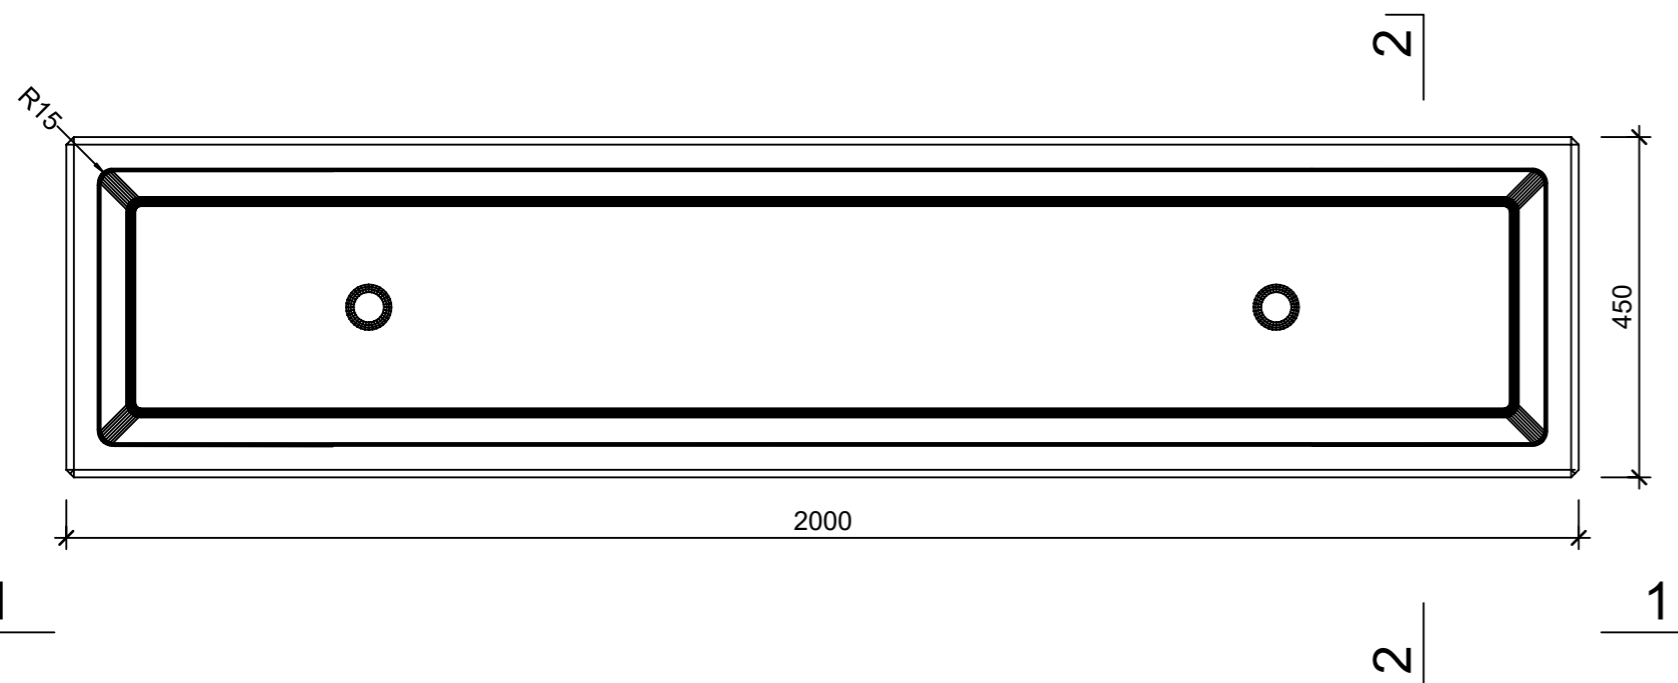

Ansicht 1-1, 1:10

Schnitt 2-2, 1:10

Detail A, 1:2

Grundriss, 1:10

Isometrie

Rubrik: O1001	Art.-Nr: 125913	HW: 14	Massstab: 1:2/10	Format: DIN A3
Pflanzen- und Brunnenträge			Gezeichnet: 08.07.2024 / slu	Geprüft: 08.07.2024 / mavi
PARCO Pflanzentrog rechteckig grau, gestrahlt			Änderung: /	Geprüft: /
			Änderung: /	Geprüft: /
			Änderung: /	Geprüft: /
L 2000mm, B 450mm, H 450mm, W 45mm			Ersetzt:	
<b>CREABETON AG</b> 6221 Rickenbach LU info@creabeton.ch Telefon 0848 400 401 <b>CREABETON MATÉRIAUX AG</b> 3225 Müntschemier BE			Plan-Nr: O1001_125913_14_PZ_01_01	
<small>Diese Zeichnung ist geistiges Eigentum des HW und darf ohne deren Einwilligung weder kopiert, vervielfältigt, weitergegeben, noch zur Ausführung benutzt werden. Art. 5 des Bundesgesetzes gegen den unlauteren Wettbewerb (UWG).</small>				