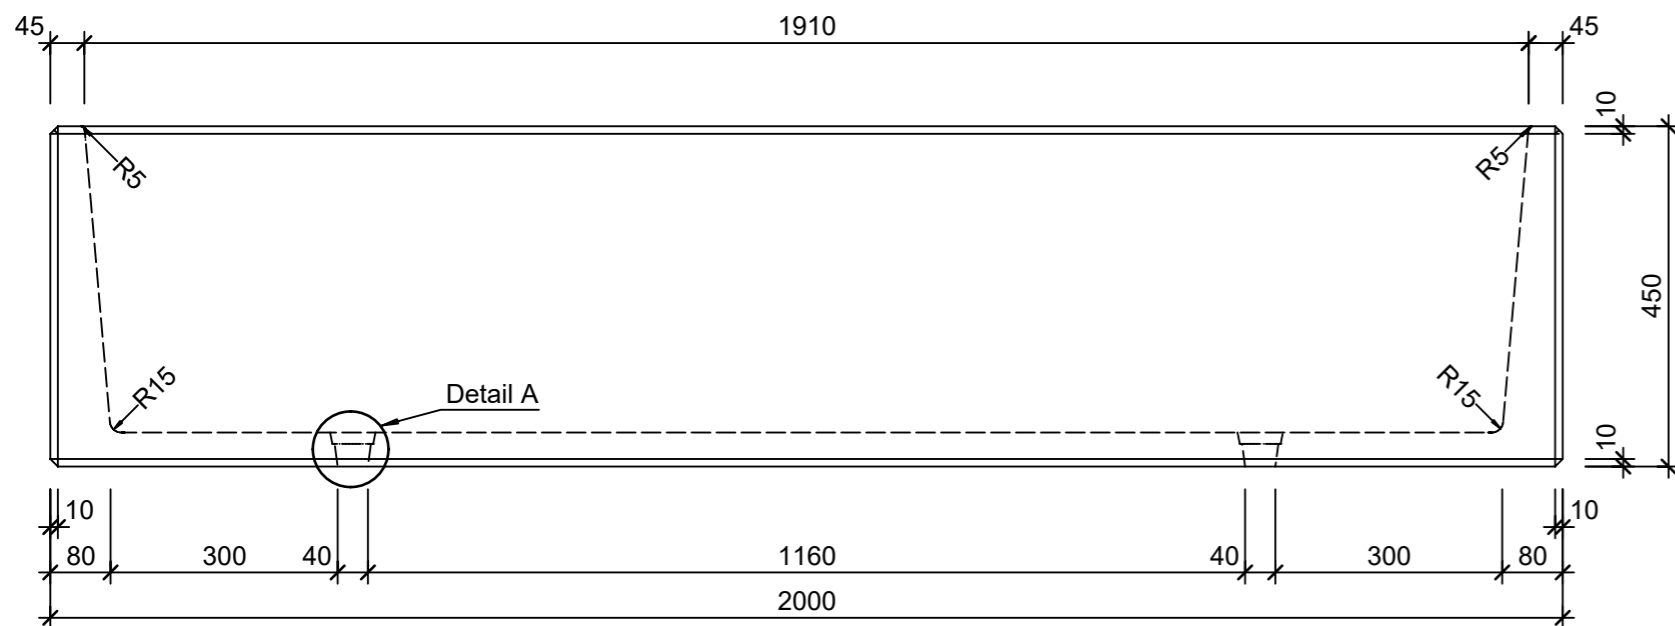

Ansicht 1-1, 1:10

Schnitt 2-2, 1:10

Detail A, 1:2

Grundriss, 1:10

Isometrie

Rubrik: O1001	Art.-Nr: 125913	HW: 14	Massstab: 1:2/10	Format: DIN A3
Pflanzen- und Brunnenträge			Gezeichnet: 08.07.2024 / slu	Geprüft: 08.07.2024 / mavi
PARCO Pflanzentrog rechteckig grau, gestrahlt			Änderung: /	Geprüft: /
			Änderung: /	Geprüft: /
			Änderung: /	Geprüft: /
L 2000mm, B 450mm, H 450mm, W 45mm			Ersetzt:	
<b>CREABETON AG</b> 6221 Rickenbach LU info@creabeton.ch Telefon 0848 400 401 <b>CREABETON MATÉRIAUX AG</b> 3225 Müntschemier BE			Plan-Nr: O1001_125913_14_PZ_01_01	
<small>Diese Zeichnung ist geistiges Eigentum des HW und darf ohne deren Einwilligung weder kopiert, vervielfältigt, weitergegeben, noch zur Ausführung benutzt werden. Art. 5 des Bundesgesetzes gegen den unlauteren Wettbewerb (UWG).</small>				