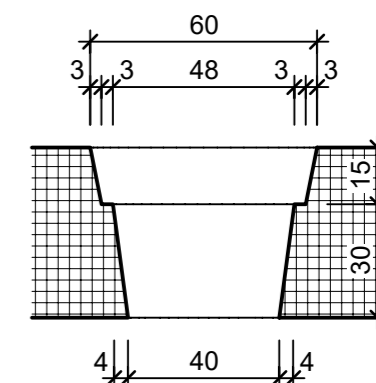

Ansicht 1-1, 1:10

Schnitt 2-2, 1:10

Detail A, 1:2

Grundriss, 1:10

Isometrie

Rubrik: O1001	Art.-Nr: 125913	HW: 14	Massstab: 1:2/10	Format: DIN A3
Pflanzen- und Brunnenträge			Gezeichnet: 08.07.2024 / slu	Geprüft: 08.07.2024 / mavi
PARCO Pflanzentrog rechteckig grau, gestrahlt			Änderung: /	Geprüft: /
			Änderung: /	Geprüft: /
			Änderung: /	Geprüft: /
L 2000mm, B 450mm, H 450mm, W 45mm			Ersetzt:	
<b>CREABETON AG</b> 6221 Rickenbach LU info@creabeton.ch Telefon 0848 400 401 <b>CREABETON MATÉRIAUX AG</b> 3225 Müntschemier BE			Plan-Nr: O1001_125913_14_PZ_01_01	
<small>Diese Zeichnung ist geistiges Eigentum des HW und darf ohne deren Einwilligung weder kopiert, vervielfältigt, weitergegeben, noch zur Ausführung benutzt werden. Art. 5 des Bundesgesetzes gegen den unlauteren Wettbewerb (UWG).</small>				