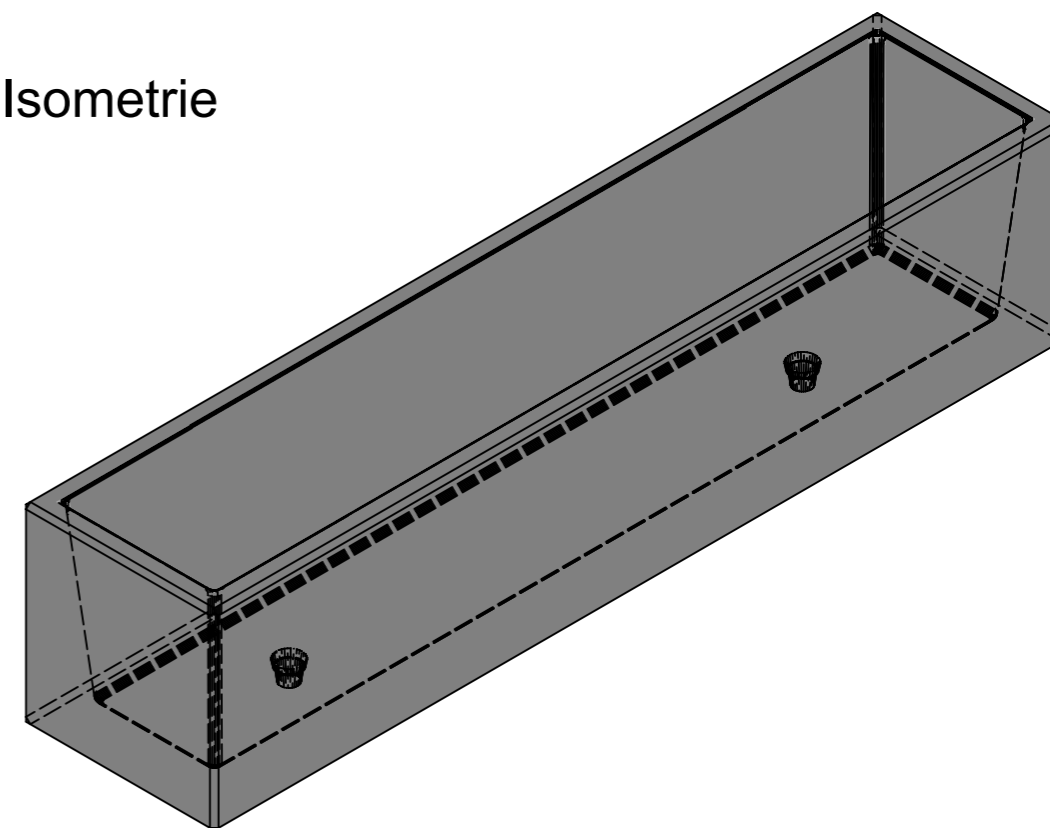

Ansicht 1-1, 1:10

Schnitt 2-2, 1:10

Detail A, 1:2

Grundriss, 1:10

Isometrie

Rubrik: O1001	Art.-Nr: 125913	HW: 14	Massstab: 1:2/10	Format: DIN A3
Pflanzen- und Brunnenträge			Gezeichnet: 08.07.2024 / slu	Geprüft: 08.07.2024 / mavi
PARCO Pflanzentrog rechteckig grau, gestrahlt			Änderung: /	Geprüft: /
			Änderung: /	Geprüft: /
			Änderung: /	Geprüft: /
L 2000mm, B 450mm, H 450mm, W 45mm			Ersetzt:	
<b>CREABETON AG</b> 6221 Rickenbach LU info@creabeton.ch Telefon 0848 400 401 <b>CREABETON MATÉRIAUX AG</b> 3225 Müntschemier BE			Plan-Nr: O1001_125913_14_PZ_01_01	
<small>Diese Zeichnung ist geistiges Eigentum des HW und darf ohne deren Einwilligung weder kopiert, vervielfältigt, weitergegeben, noch zur Ausführung benutzt werden. Art. 5 des Bundesgesetzes gegen den unlauteren Wettbewerb (UWG).</small>				