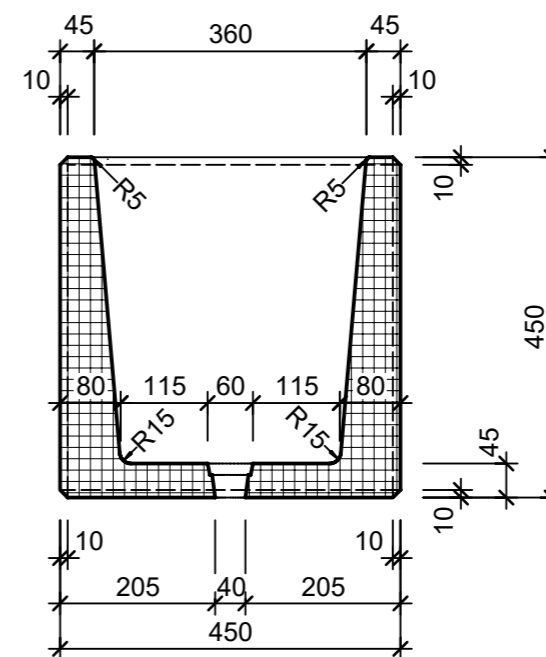

Ansicht 1-1, 1:10

Schnitt 2-2, 1:10

Detail A, 1:2

Grundriss, 1:10

Isometrie

Rubrik: O1001	Art.-Nr: 125913	HW: 14	Massstab: 1:2/10	Format: DIN A3
Pflanzen- und Brunnenträge			Gezeichnet: 08.07.2024 / slu	Geprüft: 08.07.2024 / mavi
PARCO Pflanzentrog rechteckig grau, gestrahlt			Änderung: /	Geprüft: /
			Änderung: /	Geprüft: /
			Änderung: /	Geprüft: /
L 2000mm, B 450mm, H 450mm, W 45mm			Ersetzt:	
<b>CREABETON AG</b> 6221 Rickenbach LU info@creabeton.ch Telefon 0848 400 401 <b>CREABETON MATÉRIAUX AG</b> 3225 Müntschemier BE			Plan-Nr: O1001_125913_14_PZ_01_01	
<small>Diese Zeichnung ist geistiges Eigentum des HW und darf ohne deren Einwilligung weder kopiert, vervielfältigt, weitergegeben, noch zur Ausführung benutzt werden. Art. 5 des Bundesgesetzes gegen den unlauteren Wettbewerb (UWG).</small>				