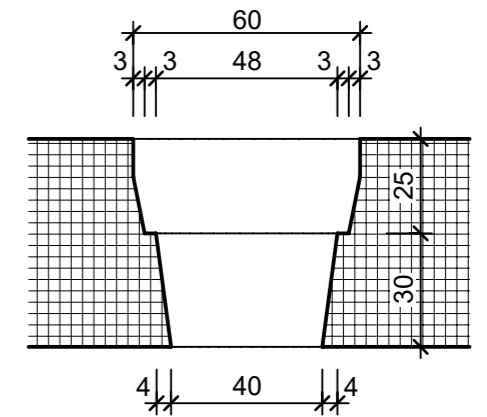

Ansicht 1-1, 1:20

Schnitt 2-2, 1:20

Detail A, 1:2

Grundriss, 1:20

Isometrie

Rubrik: O1001	Art.-Nr: 125753	HW: 14	Massstab: 1:2/20	Format: DIN A3
Pflanzen- und Brunnenröge			Gezeichnet: 08.07.2024 / slu	Geprüft: 08.07.2024 / mavi
PARCO Pflanzentrog rechteckig grau, gestrahlt			Änderung: /	Geprüft: /
			Änderung: /	Geprüft: /
			Änderung: /	Geprüft: /
L 3000mm, B 500mm, H 500mm, W 50mm			Ersetzt:	
CREABETON AG 6221 Rickenbach LU info@creabeton.ch Telefon 0848 400 401 CREABETON MATÉRIAUX AG 3225 Müntschemier BE			Plan-Nr: O1001_125753_14_PZ_01_01	
<small>Diese Zeichnung ist geistiges Eigentum des HW und darf ohne deren Einwilligung weder kopiert, vervielfältigt, weitergegeben, noch zur Ausführung benutzt werden. Art. 5 des Bundesgesetzes gegen den unlauteren Wettbewerb (UWG).</small>				