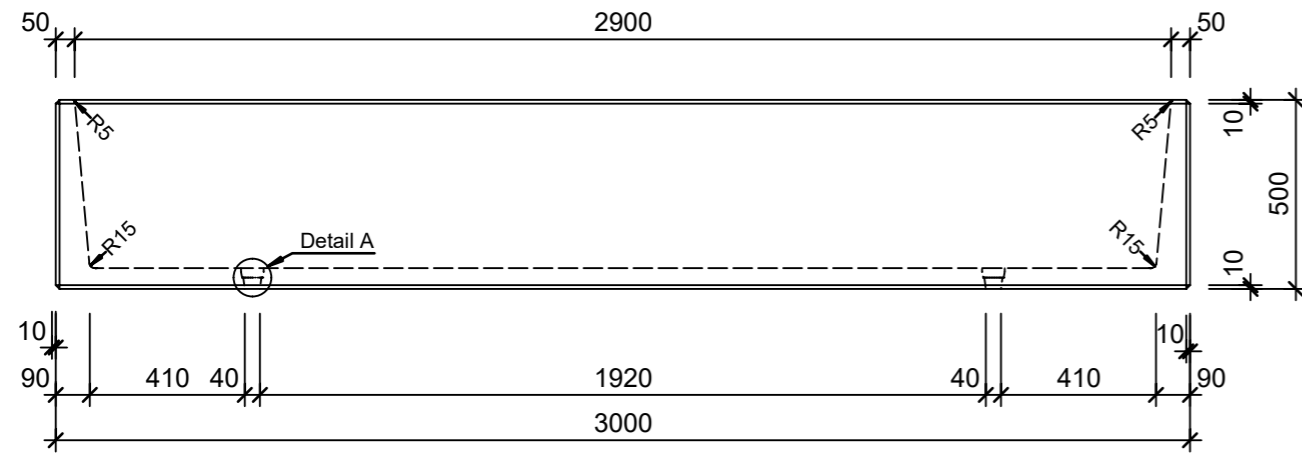

Ansicht 1-1, 1:20

Schnitt 2-2, 1:20

Detail A, 1:2

Grundriss, 1:20

Isometrie

Rubrik: O1001	Art.-Nr: 125753	HW: 14	Massstab: 1:2/20	Format: DIN A3
Pflanzen- und Brunnenröge			Gezeichnet: 08.07.2024 / slu	Geprüft: 08.07.2024 / mavi
PARCO Pflanzentrog rechteckig grau, gestrahlt			Änderung: /	Geprüft: /
			Änderung: /	Geprüft: /
			Änderung: /	Geprüft: /
L 3000mm, B 500mm, H 500mm, W 50mm			Ersetzt:	
CREABETON AG 6221 Rickenbach LU info@creabeton.ch Telefon 0848 400 401 CREABETON MATÉRIAUX AG 3225 Müntschemier BE			Plan-Nr: O1001_125753_14_PZ_01_01	
<small>Diese Zeichnung ist geistiges Eigentum des HW und darf ohne deren Einwilligung weder kopiert, vervielfältigt, weitergegeben, noch zur Ausführung benutzt werden. Art. 5 des Bundesgesetzes gegen den unlauteren Wettbewerb (UWG).</small>				