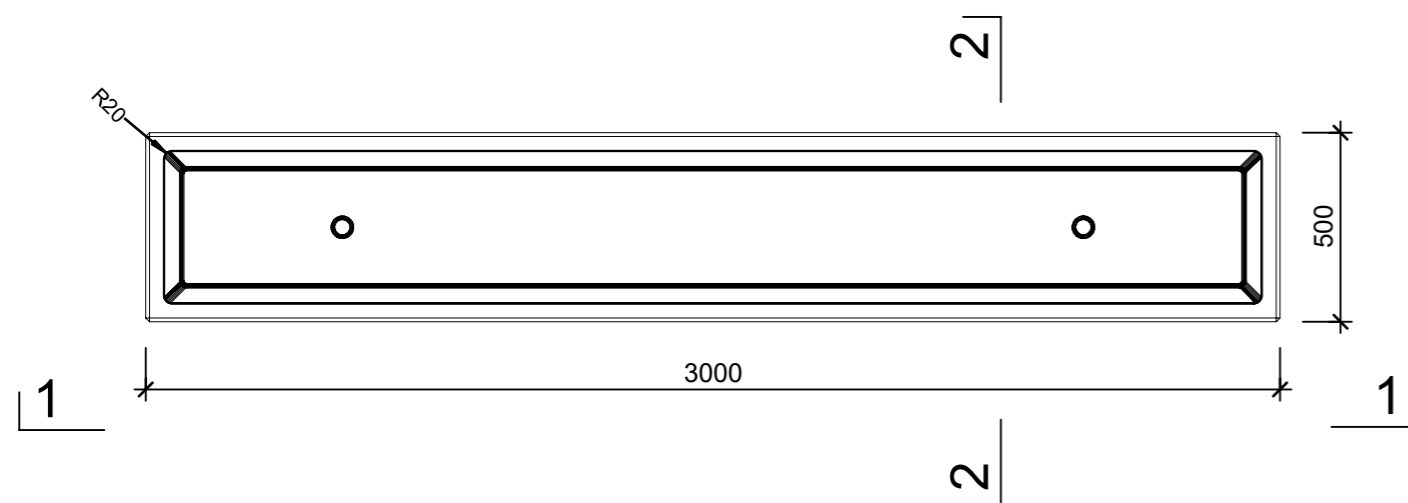

Ansicht 1-1, 1:20

Schnitt 2-2, 1:20

Detail A, 1:2

Grundriss, 1:20

Isometrie

Rubrik: O1001	Art.-Nr: 125753	HW: 14	Massstab: 1:2/20	Format: DIN A3
Pflanzen- und Brunnenröge			Gezeichnet: 08.07.2024 / slu	Geprüft: 08.07.2024 / mavi
PARCO Pflanzentrog rechteckig grau, gestrahlt			Änderung: /	Geprüft: /
			Änderung: /	Geprüft: /
			Änderung: /	Geprüft: /
L 3000mm, B 500mm, H 500mm, W 50mm			Ersetzt:	
CREABETON AG 6221 Rickenbach LU info@creabeton.ch Telefon 0848 400 401 CREABETON MATÉRIAUX AG 3225 Müntschemier BE			Plan-Nr: O1001_125753_14_PZ_01_01	
<small>Diese Zeichnung ist geistiges Eigentum des HW und darf ohne deren Einwilligung weder kopiert, vervielfältigt, weitergegeben, noch zur Ausführung benutzt werden. Art. 5 des Bundesgesetzes gegen den unlauteren Wettbewerb (UWG).</small>				