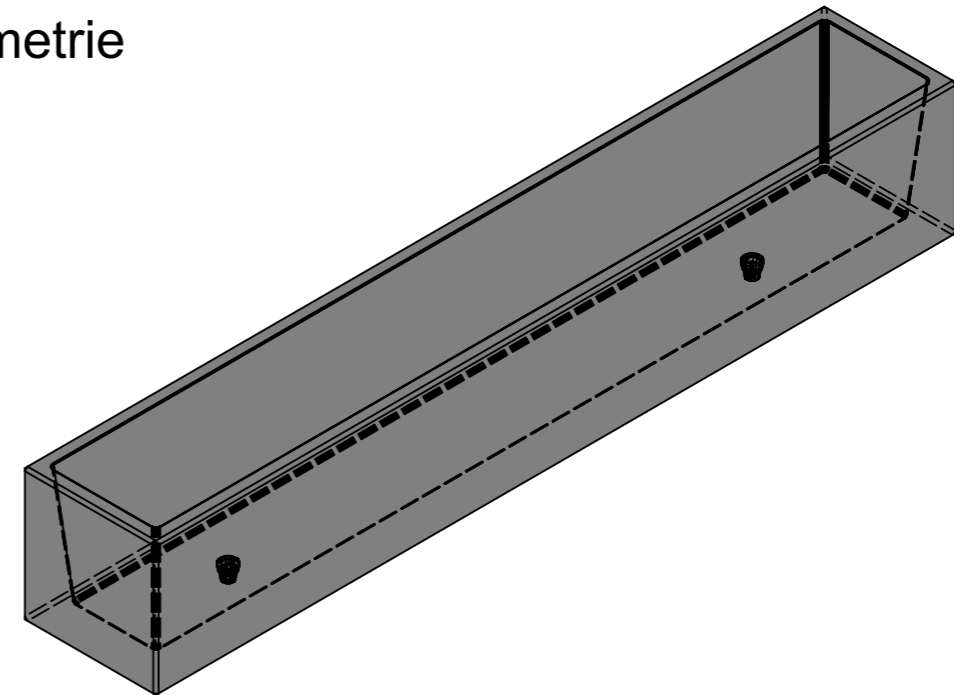

Ansicht 1-1, 1:20

Schnitt 2-2, 1:20

Detail A, 1:2

Grundriss, 1:20

Isometrie

Rubrik: O1001	Art.-Nr: 125753	HW: 14	Massstab: 1:2/20	Format: DIN A3
Pflanzen- und Brunnenröge			Gezeichnet: 08.07.2024 / slu	Geprüft: 08.07.2024 / mavi
PARCO Pflanzentrog rechteckig grau, gestrahlt			Änderung: /	Geprüft: /
			Änderung: /	Geprüft: /
			Änderung: /	Geprüft: /
L 3000mm, B 500mm, H 500mm, W 50mm			Ersetzt:	
CREABETON AG 6221 Rickenbach LU info@creabeton.ch Telefon 0848 400 401 CREABETON MATÉRIAUX AG 3225 Müntschemier BE			Plan-Nr: O1001_125753_14_PZ_01_01	
<small>Diese Zeichnung ist geistiges Eigentum des HW und darf ohne deren Einwilligung weder kopiert, vervielfältigt, weitergegeben, noch zur Ausführung benutzt werden. Art. 5 des Bundesgesetzes gegen den unlauteren Wettbewerb (UWG).</small>				