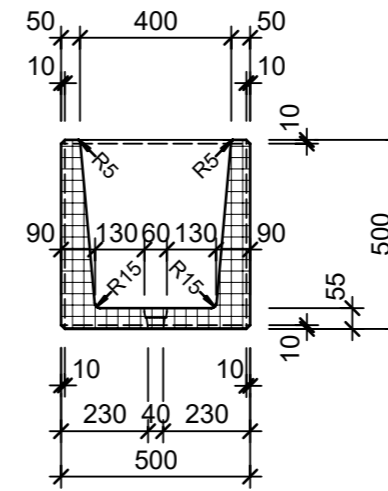

Ansicht 1-1, 1:20

Schnitt 2-2, 1:20

Detail A, 1:2

Grundriss, 1:20

Isometrie

Rubrik: O1001	Art.-Nr: 125753	HW: 14	Massstab: 1:2/20	Format: DIN A3
Pflanzen- und Brunnenröge			Gezeichnet: 08.07.2024 / slu	Geprüft: 08.07.2024 / mavi
PARCO Pflanzentrog rechteckig grau, gestrahlt			Änderung: /	Geprüft: /
			Änderung: /	Geprüft: /
			Änderung: /	Geprüft: /
L 3000mm, B 500mm, H 500mm, W 50mm			Ersetzt:	
CREABETON AG 6221 Rickenbach LU info@creabeton.ch Telefon 0848 400 401 CREABETON MATÉRIAUX AG 3225 Müntschemier BE			Plan-Nr: O1001_125753_14_PZ_01_01	
<small>Diese Zeichnung ist geistiges Eigentum des HW und darf ohne deren Einwilligung weder kopiert, vervielfältigt, weitergegeben, noch zur Ausführung benutzt werden. Art. 5 des Bundesgesetzes gegen den unlauteren Wettbewerb (UWG).</small>				