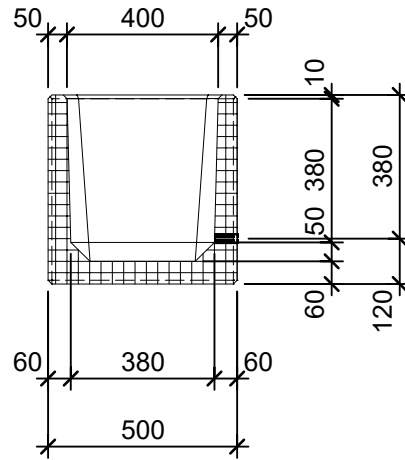

Schnitt 1-1 1:20

Schnitt 2-2 1:20

Isometrie 1:20

Grundriss 1:20

Rubrik: O1001	Art.-Nr. 124924	HW: 22	Massstab: 1:20	Format: DIN A4
PARCO Pflanzentröge rechteckig gestrahlt			Gezeichnet: 26.11.2020 / scj	Geprüft: 12.01.2021 / gch
Pflanzentrog			Änderung: /	Geprüft: /
			Änderung:	Geprüft:
			Änderung:	Geprüft:
L 100cm, B 50cm, H 50cm			Ersetzt:	
 CREABETON BAUSTOFF AG 6221 Rickenbach LU info@creabeton-baustoff.ch Telefon 0848 400 401 STEINAG Rozloch AG 6362 Stansstad NW			Plan-Nr: O1001_124924_22_PZ_01_01	
<small>Diese Zeichnung ist geistiges Eigentum des HW und darf ohne deren Einwilligung weder kopiert, vervielfältigt, weitergegeben, noch zur Ausführung benützt werden. Art. 5 des Bundesgesetzes gegen den unlauteren Wettbewerb (UWG).</small>				