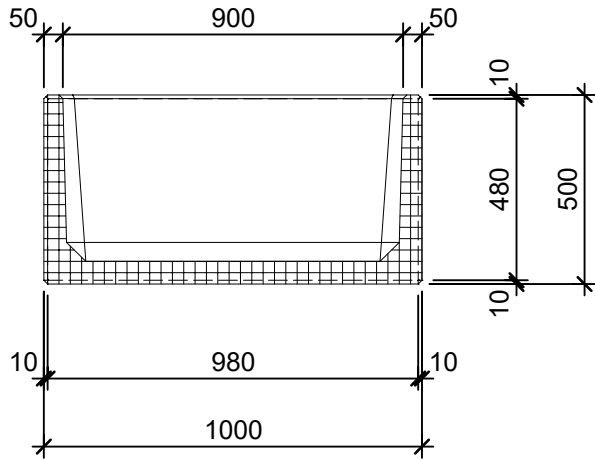

Schnitt 1-1 1:20

Schnitt 2-2 1:20

Isometrie 1:20

Grundriss 1:20

Rubrik: O1001	Art.-Nr. 124924	HW: 22	Massstab: 1:20	Format: DIN A4
PARCO Pflanzentröge rechteckig gestrahlt			Gezeichnet: 26.11.2020 / scj	Geprüft: 12.01.2021 / gch
Pflanzentrog			Änderung: /	Geprüft: /
			Änderung:	Geprüft:
			Änderung:	Geprüft:
L 100cm, B 50cm, H 50cm			Ersetzt:	
 CREABETON BAUSTOFF AG 6221 Rickenbach LU info@creabeton-baustoff.ch Telefon 0848 400 401 STEINAG Rozloch AG 6362 Stansstad NW			Plan-Nr: O1001_124924_22_PZ_01_01	
<small>Diese Zeichnung ist geistiges Eigentum des HW und darf ohne deren Einwilligung weder kopiert, vervielfältigt, weitergegeben, noch zur Ausführung benützt werden. Art. 5 des Bundesgesetzes gegen den unlauteren Wettbewerb (UWG).</small>				