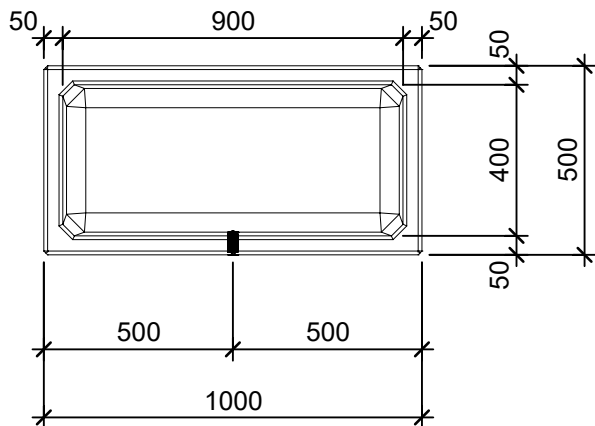

Schnitt 1-1 1:20

Schnitt 2-2 1:20

Isometrie 1:20

Grundriss 1:20

Rubrik: O1001	Art.-Nr. 124924	HW: 22	Massstab: 1:20	Format: DIN A4
PARCO Pflanzentröge rechteckig gestrahlt			Gezeichnet: 26.11.2020 / scj	Geprüft: 12.01.2021 / gch
Pflanzentrog			Änderung: /	Geprüft: /
			Änderung:	Geprüft:
			Änderung:	Geprüft:
L 100cm, B 50cm, H 50cm			Ersetzt:	
 CREABETON BAUSTOFF AG 6221 Rickenbach LU info@creabeton-baustoff.ch Telefon 0848 400 401 STEINAG Rozloch AG 6362 Stansstad NW			Plan-Nr: O1001_124924_22_PZ_01_01	
<small>Diese Zeichnung ist geistiges Eigentum des HW und darf ohne deren Einwilligung weder kopiert, vervielfältigt, weitergegeben, noch zur Ausführung benützt werden. Art. 5 des Bundesgesetzes gegen den unlauteren Wettbewerb (UWG).</small>				