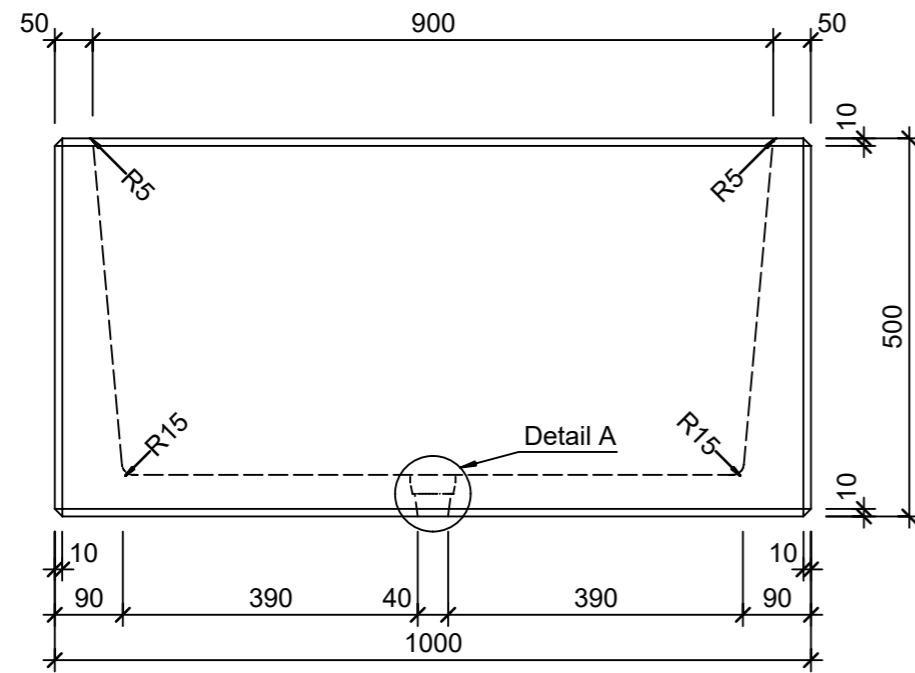

Ansicht 1-1, 1:10