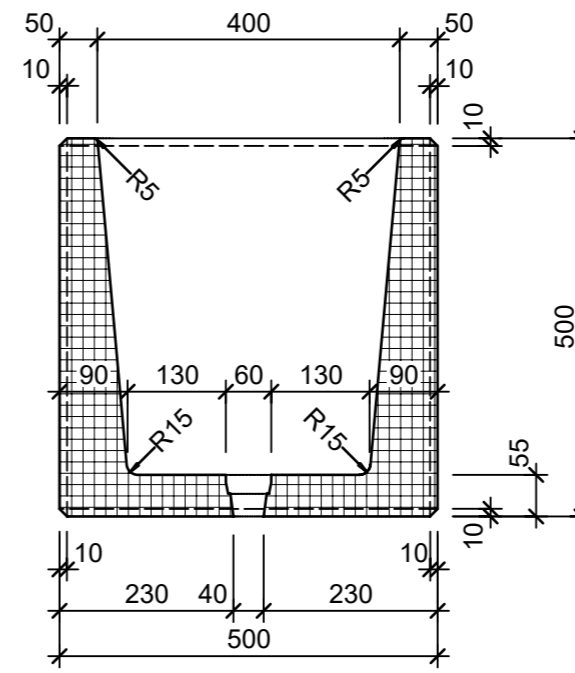

Schnitt 2-2, 1:10