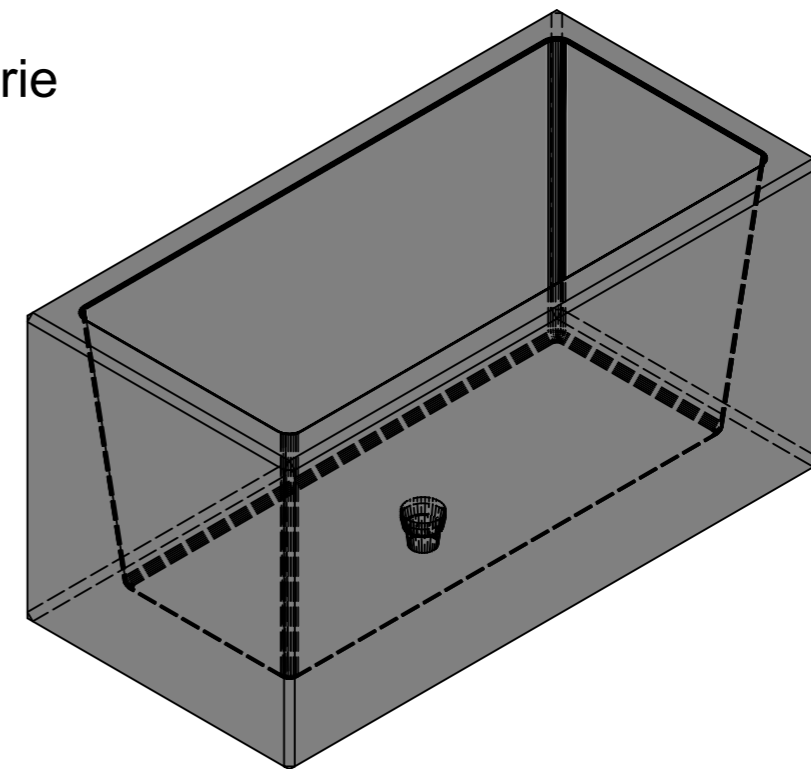

Isometrie

Rubrik: O1001	Art.-Nr: 124924	HW: 14	Masstab: 1:2/10	Format: DIN A3
Pflanzen- und Brunnenröge			Gezeichnet: 08.07.2024 / slu	Geprüft: 08.07.2024 / mavi
PARCO Pflanzentrog rechteckig			Änderung: /	Geprüft: /
grau, gestrahlt			Änderung: /	Geprüft: /
			Änderung: /	Geprüft: /
L 1000mm, B 500mm, H 500mm, W 50mm			Ersetzt:	
CREABETON AG 6221 Rickenbach LU info@creabeton.ch Telefon 0848 400 401 CREABETON MATÉRIAUX AG 3225 Müntschemier BE			Plan-Nr: O1001_124924_14_PZ_01_01