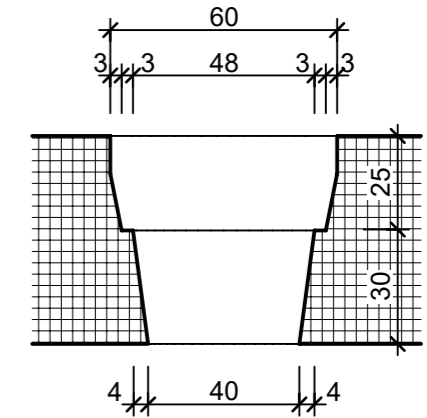

Detail A, 1:2