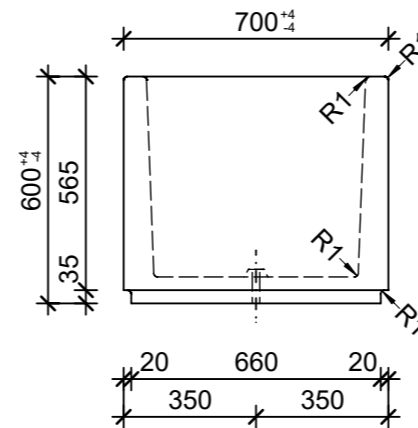

Schnitt 1-1, 1:20

Schnitt 2-2, 1:20

Grundriss, 1:20

Isometrie, 1:20

Rubrik: O1001	Art.-Nr: 123660	HW: 76	Massstab: 1:20	Format: DIN A3
Pflanzen- und Brunnenröge			Gezeichnet: 15.12.2021 / JCD	Geprüft: 15.12.2021 / RO
PARCO Pflanzentröge rechteckig grau, gestrahlt, gefast, W 60 mm			Änderung: /	Geprüft: /
			Änderung: /	Geprüft: /
			Änderung: /	Geprüft: /
L 2500mm, B 700mm, H 600mm			Ersetzt:	
CREABETON BAUSTOFF AG 6221 Rickenbach LU info@creabeton-baustoff.ch Telefon 0848 400 401 CREABETON PRODUKTIONS AG 7203 Trimmis GR			Plan-Nr: O1001_123660_76_PZ_01_01	
<small>Diese Zeichnung ist geistiges Eigentum des HW und darf ohne deren Einwilligung weder kopiert, vervielfältigt, weitergegeben, noch zur Ausführung benutzt werden. Art. 5 des Bundesgesetzes gegen den unlauteren Wettbewerb (UWG).</small>				