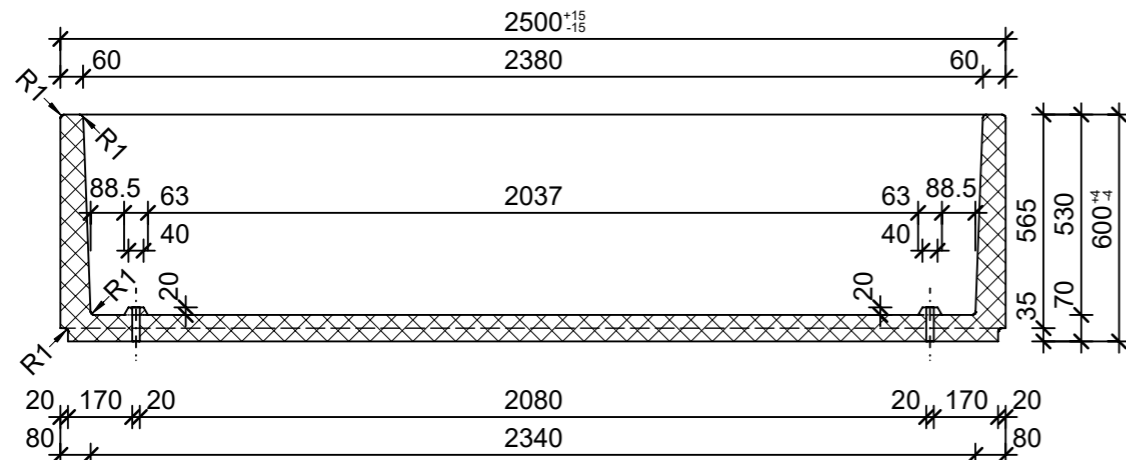

Schnitt 1-1, 1:20

Schnitt 2-2, 1:20

Grundriss, 1:20

Isometrie, 1:20

Rubrik: O1001	Art.-Nr: 123660	HW: 76	Massstab: 1:20	Format: DIN A3
Pflanzen- und Brunnenröge			Gezeichnet: 15.12.2021 / JCD	Geprüft: 15.12.2021 / RO
PARCO Pflanzentröge rechteckig grau, gestrahlt, gefast, W 60 mm			Änderung: /	Geprüft: /
			Änderung: /	Geprüft: /
			Änderung: /	Geprüft: /
L 2500mm, B 700mm, H 600mm			Ersetzt:	
CREABETON BAUSTOFF AG 6221 Rickenbach LU info@creabeton-baustoff.ch Telefon 0848 400 401 CREABETON PRODUKTIONS AG 7203 Trimmis GR			Plan-Nr: O1001_123660_76_PZ_01_01	
<small>Diese Zeichnung ist geistiges Eigentum des HW und darf ohne deren Einwilligung weder kopiert, vervielfältigt, weitergegeben, noch zur Ausführung benutzt werden. Art. 5 des Bundesgesetzes gegen den unlauteren Wettbewerb (UWG).</small>				