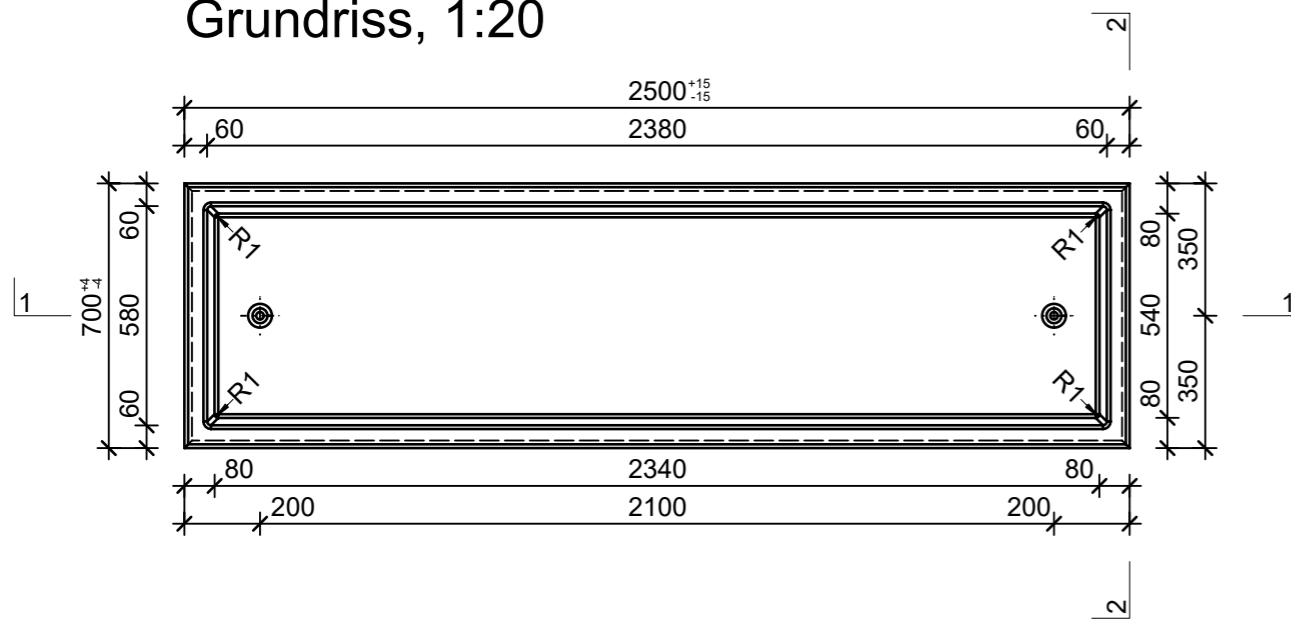

Schnitt 1-1, 1:20

Schnitt 2-2, 1:20

Grundriss, 1:20

Isometrie, 1:20

Rubrik: O1001	Art.-Nr: 123660	HW: 76	Massstab: 1:20	Format: DIN A3
Pflanzen- und Brunnenröge			Gezeichnet: 15.12.2021 / JCD	Geprüft: 15.12.2021 / RO
PARCO Pflanzentröge rechteckig grau, gestrahlt, gefast, W 60 mm			Änderung: /	Geprüft: /
			Änderung: /	Geprüft: /
			Änderung: /	Geprüft: /
L 2500mm, B 700mm, H 600mm			Ersetzt:	
CREABETON BAUSTOFF AG 6221 Rickenbach LU info@creabeton-baustoff.ch Telefon 0848 400 401 CREABETON PRODUKTIONS AG 7203 Trimmis GR			Plan-Nr: O1001_123660_76_PZ_01_01	
<small>Diese Zeichnung ist geistiges Eigentum des HW und darf ohne deren Einwilligung weder kopiert, vervielfältigt, weitergegeben, noch zur Ausführung benutzt werden. Art. 5 des Bundesgesetzes gegen den unlauteren Wettbewerb (UWG).</small>				