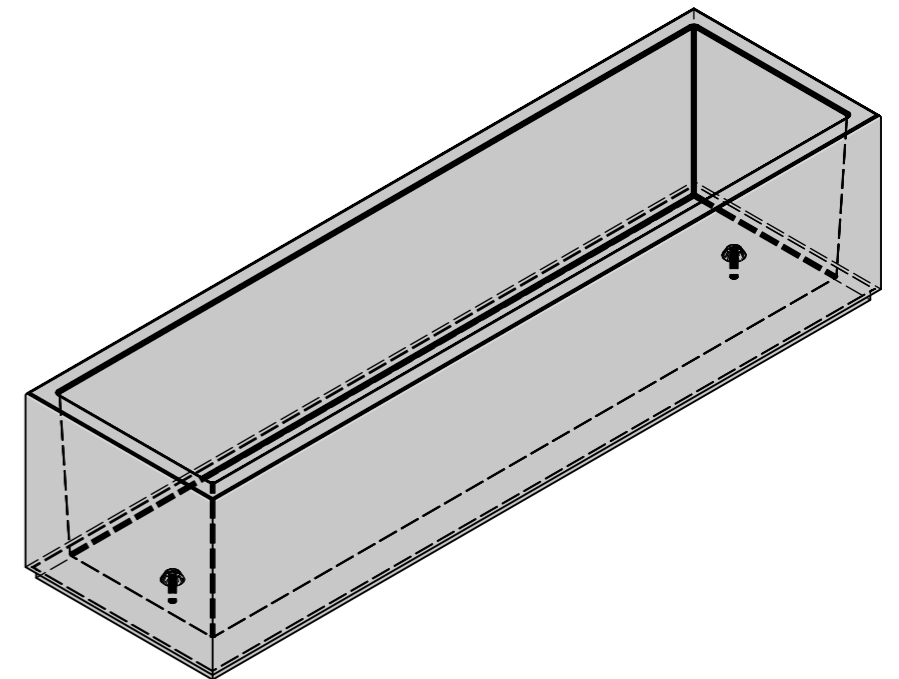

Schnitt 1-1, 1:20

Schnitt 2-2, 1:20

Grundriss, 1:20

Isometrie, 1:20

Rubrik: O1001	Art.-Nr: 123660	HW: 76	Massstab: 1:20	Format: DIN A3
Pflanzen- und Brunnenröge			Gezeichnet: 15.12.2021 / JCD	Geprüft: 15.12.2021 / RO
PARCO Pflanzentröge rechteckig grau, gestrahlt, gefast, W 60 mm			Änderung: /	Geprüft: /
			Änderung: /	Geprüft: /
			Änderung: /	Geprüft: /
L 2500mm, B 700mm, H 600mm			Ersetzt:	
CREABETON BAUSTOFF AG 6221 Rickenbach LU info@creabeton-baustoff.ch Telefon 0848 400 401 CREABETON PRODUKTIONS AG 7203 Trimmis GR			Plan-Nr: O1001_123660_76_PZ_01_01	
<small>Diese Zeichnung ist geistiges Eigentum des HW und darf ohne deren Einwilligung weder kopiert, vervielfältigt, weitergegeben, noch zur Ausführung benutzt werden. Art. 5 des Bundesgesetzes gegen den unlauteren Wettbewerb (UWG).</small>				