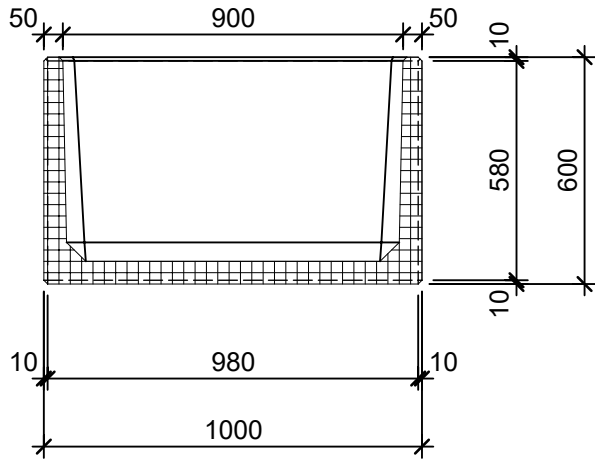

Schnitt 1-1 1:20

Schnitt 2-2 1:20

Isometrie 1:20

Grundriss 1:20

Rubrik: O1001	Art.-Nr: 123353	HW: 22	Massstab: 1:20	Format: DIN A4
PARCO Pflanzentröge rechteckig gestrahlt			Gezeichnet: 26.11.2020 / scj	Geprüft: 12.01.2021 / gch
Pflanzentrog			Änderung: /	Geprüft: /
			Änderung:	Geprüft:
			Änderung:	Geprüft:
L 100cm, B 36cm, H 60cm			Ersetzt:	
 CREABETON BAUSTOFF AG 6221 Rickenbach LU info@creabeton-baustoff.ch Telefon 0848 400 401 STEINAG Rozloch AG 6362 Stansstad NW			Plan-Nr: O1001_123353_22_PZ_01_01	
<small>Diese Zeichnung ist geistiges Eigentum des HW und darf ohne deren Einwilligung weder kopiert, vervielfältigt, weitergegeben, noch zur Ausführung benutzt werden. Art. 5 des Bundesgesetzes gegen den unlauteren Wettbewerb (UWG).</small>				