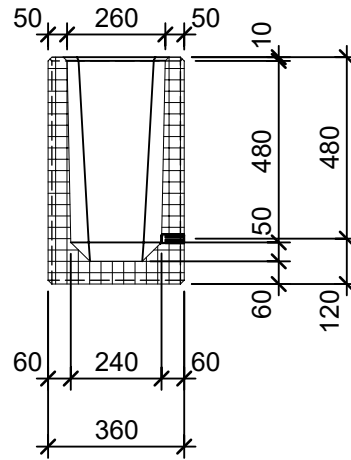

Schnitt 1-1 1:20

Schnitt 2-2 1:20

Isometrie 1:20

Grundriss 1:20

Rubrik: O1001	Art.-Nr: 123353	HW: 22	Massstab: 1:20	Format: DIN A4
PARCO Pflanzentröge rechteckig gestrahlt			Gezeichnet: 26.11.2020 / scj	Geprüft: 12.01.2021 / gch
Pflanzentrog			Änderung: /	Geprüft: /
			Änderung:	Geprüft:
			Änderung:	Geprüft:
L 100cm, B 36cm, H 60cm			Ersetzt:	
 CREABETON BAUSTOFF AG 6221 Rickenbach LU info@creabeton-baustoff.ch Telefon 0848 400 401 STEINAG Rozloch AG 6362 Stansstad NW			Plan-Nr: O1001_123353_22_PZ_01_01	
<small>Diese Zeichnung ist geistiges Eigentum des HW und darf ohne deren Einwilligung weder kopiert, vervielfältigt, weitergegeben, noch zur Ausführung benutzt werden. Art. 5 des Bundesgesetzes gegen den unlauteren Wettbewerb (UWG).</small>				