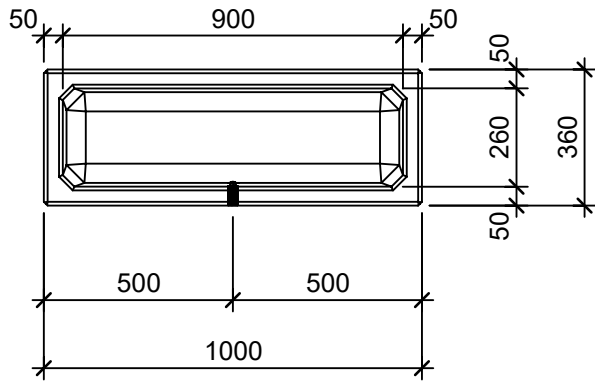

Schnitt 1-1 1:20

Schnitt 2-2 1:20

Isometrie 1:20

Grundriss 1:20

Rubrik: O1001	Art.-Nr: 123353	HW: 22	Massstab: 1:20	Format: DIN A4
PARCO Pflanzentröge rechteckig gestrahlt			Gezeichnet: 26.11.2020 / scj	Geprüft: 12.01.2021 / gch
Pflanzentrog			Änderung: /	Geprüft: /
			Änderung:	Geprüft:
			Änderung:	Geprüft:
L 100cm, B 36cm, H 60cm			Ersetzt:	
 CREABETON BAUSTOFF AG 6221 Rickenbach LU info@creabeton-baustoff.ch Telefon 0848 400 401 STEINAG Rozloch AG 6362 Stansstad NW			Plan-Nr: O1001_123353_22_PZ_01_01	
<small>Diese Zeichnung ist geistiges Eigentum des HW und darf ohne deren Einwilligung weder kopiert, vervielfältigt, weitergegeben, noch zur Ausführung benutzt werden. Art. 5 des Bundesgesetzes gegen den unlauteren Wettbewerb (UWG).</small>				