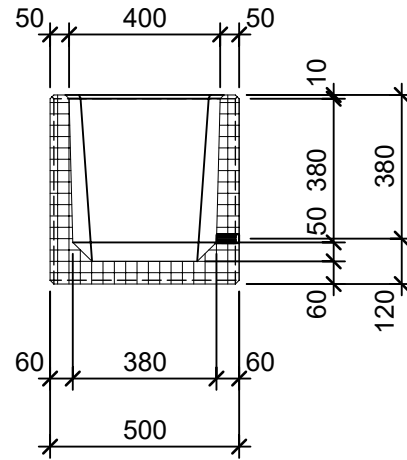

Schnitt 1-1 1:20

Schnitt 2-2 1:20

Isometrie 1:20

Grundriss 1:20

Rubrik: O1001	Art.-Nr: 122842	HW: 22	Massstab: 1:20	Format: DIN A4
Pflanzen- und Brunnenträge			Gezeichnet: 26.11.2020 / scj	Geprüft: 12.01.2021 / gch
PARCO Pflanzenträge rechteckig gestrahlt anthrazit, gefast W 5cm			Änderung: /	Geprüft: /
			Änderung: /	Geprüft: /
			Änderung: /	Geprüft: /
L 120cm, B 50cm, H 50cm			Ersetzt:	
 CREABETON AG 6221 Rickenbach LU info@creabeton.ch Telefon 0848 400 401 STEINAG Rozloch AG 6362 Stansstad NW			Plan-Nr: O1001_122842_22_PZ_01_01	
<small>Diese Zeichnung ist geistiges Eigentum des HW und darf ohne deren Einwilligung weder kopiert, vervielfältigt, weitergegeben, noch zur Ausführung benützt werden. Art. 5 des Bundesgesetzes gegen den unlauteren Wettbewerb (UWG).</small>				