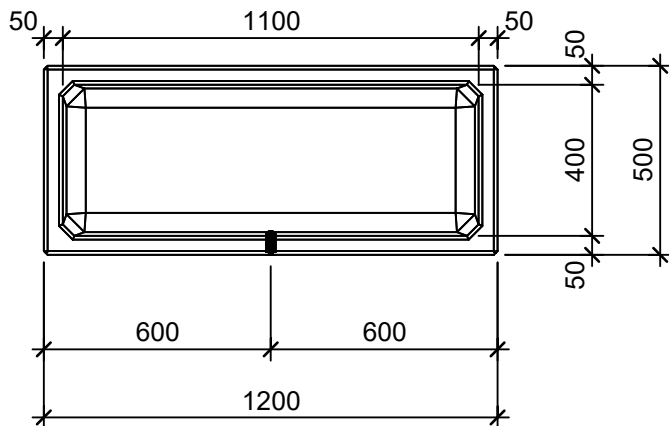

Schnitt 1-1 1:20

Schnitt 2-2 1:20

Isometrie 1:20

Grundriss 1:20

Rubrik: O1001	Art.-Nr: 122842	HW: 22	Massstab: 1:20	Format: DIN A4
Pflanzen- und Brunnenträge			Gezeichnet: 26.11.2020 / scj	Geprüft: 12.01.2021 / gch
PARCO Pflanzenträge rechteckig gestrahlt anthrazit, gefast W 5cm			Änderung: /	Geprüft: /
			Änderung: /	Geprüft: /
			Änderung: /	Geprüft: /
L 120cm, B 50cm, H 50cm			Ersetzt:	
 CREABETON AG 6221 Rickenbach LU info@creabeton.ch Telefon 0848 400 401 STEINAG Rozloch AG 6362 Stansstad NW			Plan-Nr: O1001_122842_22_PZ_01_01	
<small>Diese Zeichnung ist geistiges Eigentum des HW und darf ohne deren Einwilligung weder kopiert, vervielfältigt, weitergegeben, noch zur Ausführung benützt werden. Art. 5 des Bundesgesetzes gegen den unlauteren Wettbewerb (UWG).</small>				