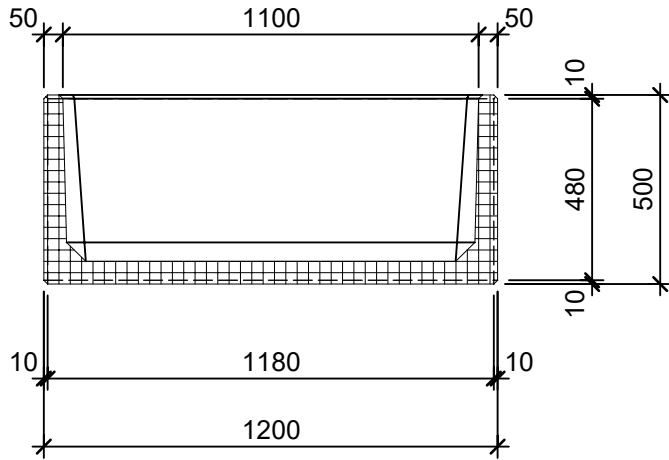

Schnitt 1-1 1:20

Schnitt 2-2 1:20

Isometrie 1:20

Grundriss 1:20

Rubrik: O1001	Art.-Nr: 122842	HW: 22	Massstab: 1:20	Format: DIN A4
Pflanzen- und Brunnenträge			Gezeichnet: 26.11.2020 / scj	Geprüft: 12.01.2021 / gch
PARCO Pflanzenträge rechteckig gestrahlt anthrazit, gefast W 5cm			Änderung: /	Geprüft: /
			Änderung: /	Geprüft: /
			Änderung: /	Geprüft: /
L 120cm, B 50cm, H 50cm			Ersetzt:	
 CREABETON AG 6221 Rickenbach LU info@creabeton.ch Telefon 0848 400 401 STEINAG Rozloch AG 6362 Stansstad NW			Plan-Nr: O1001_122842_22_PZ_01_01	
<small>Diese Zeichnung ist geistiges Eigentum des HW und darf ohne deren Einwilligung weder kopiert, vervielfältigt, weitergegeben, noch zur Ausführung benützt werden. Art. 5 des Bundesgesetzes gegen den unlauteren Wettbewerb (UWG).</small>				