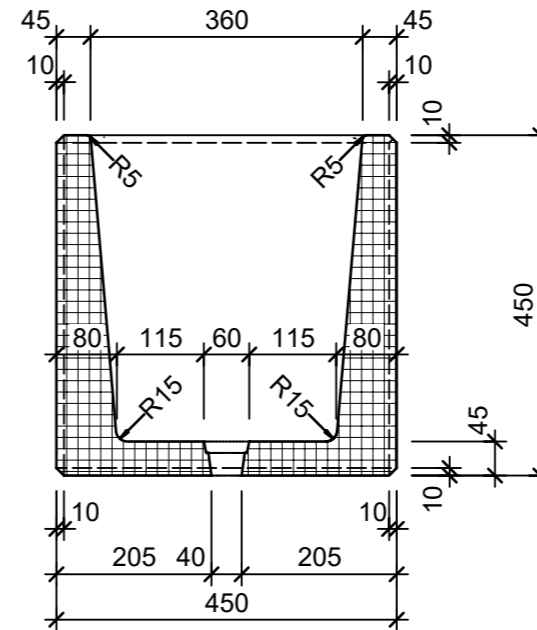

Ansicht 1-1, 1:10

Schnitt 2-2, 1:10

Detail A, 1:2

Grundriss, 1:10

Isometrie

Rubrik: O1001	Art.-Nr: 122433	HW: 14	Masstab: 1:2/10	Format: DIN A3
Pflanzen- und Brunnenröge			Gezeichnet: 08.07.2024 / slu	Geprüft: 08.07.2024 / mavi
PARCO Pflanzentrog rechteckig			Änderung: /	Geprüft: /
grau, gestrahlt			Änderung: /	Geprüft: /
			Änderung: /	Geprüft: /
L 1500mm, B 450mm, H 450mm, W 45mm			Ersetzt:	
CREABETON AG 6221 Rickenbach LU info@creabeton.ch Telefon 0848 400 401 CREABETON MATÉRIAUX AG 3225 Müntschemier BE			Plan-Nr: O1001_122433_14_PZ_01_01	