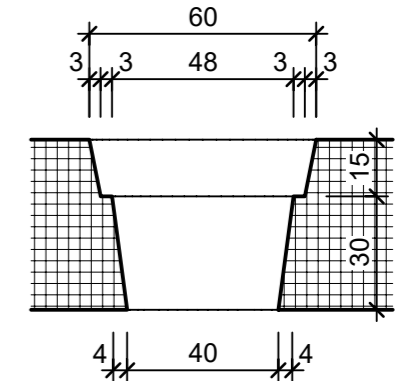

Ansicht 1-1, 1:10

Schnitt 2-2, 1:10

Detail A, 1:2

Grundriss, 1:10

Isometrie

Rubrik: O1001	Art.-Nr: 122433	HW: 14	Masstab: 1:2/10	Format: DIN A3
Pflanzen- und Brunnenröge			Gezeichnet: 08.07.2024 / slu	Geprüft: 08.07.2024 / mavi
PARCO Pflanzentrog rechteckig			Änderung: /	Geprüft: /
grau, gestrahlt			Änderung: /	Geprüft: /
			Änderung: /	Geprüft: /
L 1500mm, B 450mm, H 450mm, W 45mm			Ersetzt:	
CREABETON AG 6221 Rickenbach LU info@creabeton.ch Telefon 0848 400 401 CREABETON MATÉRIAUX AG 3225 Müntschemier BE			Plan-Nr: O1001_122433_14_PZ_01_01	