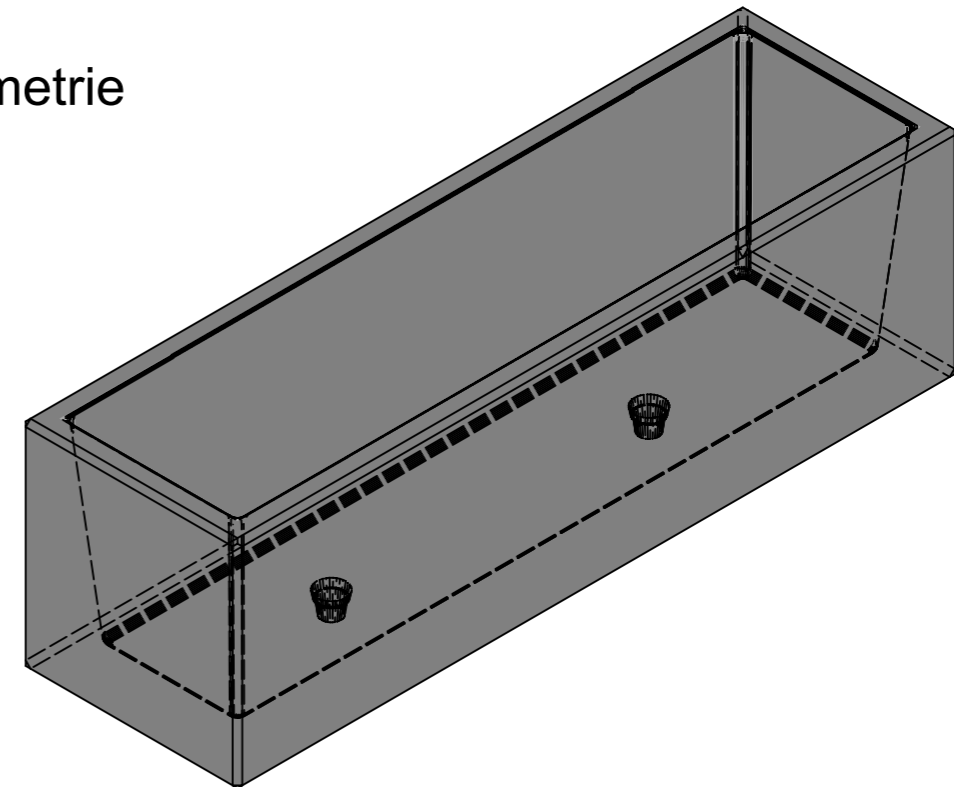

Ansicht 1-1, 1:10

Schnitt 2-2, 1:10

Detail A, 1:2

Grundriss, 1:10

Isometrie

Rubrik: O1001	Art.-Nr: 122433	HW: 14	Masstab: 1:2/10	Format: DIN A3
Pflanzen- und Brunnenröge			Gezeichnet: 08.07.2024 / slu	Geprüft: 08.07.2024 / mavi
PARCO Pflanzentrog rechteckig			Änderung: /	Geprüft: /
grau, gestrahlt			Änderung: /	Geprüft: /
			Änderung: /	Geprüft: /
L 1500mm, B 450mm, H 450mm, W 45mm			Ersetzt:	
CREABETON AG 6221 Rickenbach LU info@creabeton.ch Telefon 0848 400 401 CREABETON MATÉRIAUX AG 3225 Müntschemier BE			Plan-Nr: O1001_122433_14_PZ_01_01	