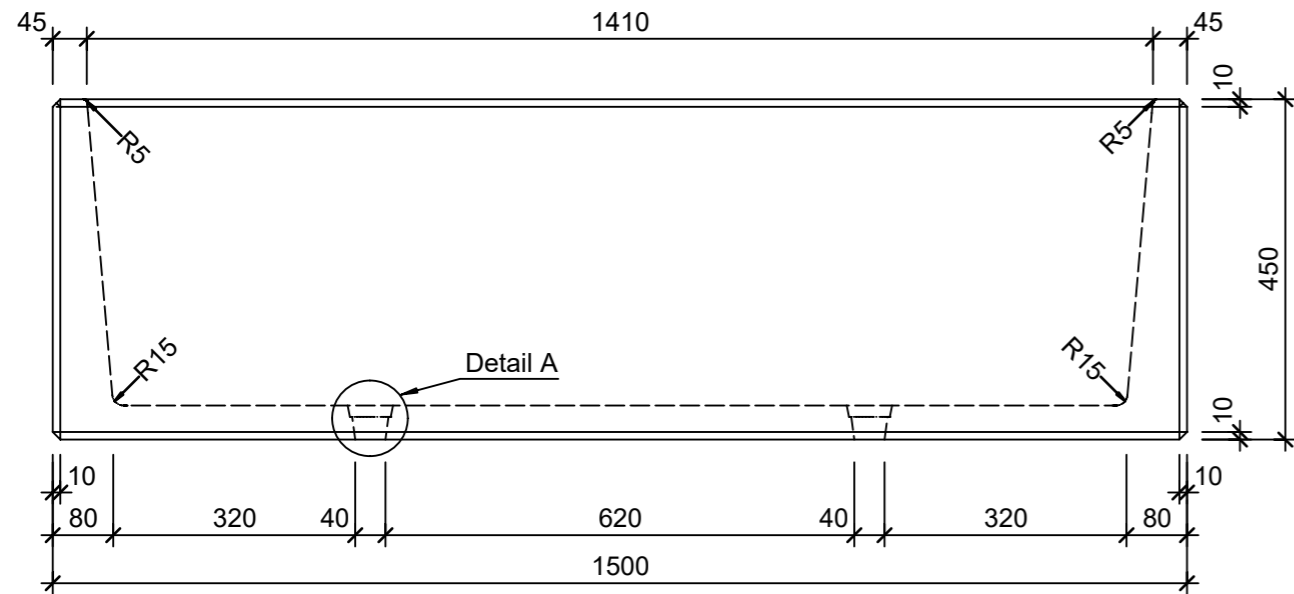

Ansicht 1-1, 1:10

Schnitt 2-2, 1:10

Detail A, 1:2

Grundriss, 1:10

Isometrie

Rubrik: O1001	Art.-Nr: 122433	HW: 14	Masstab: 1:2/10	Format: DIN A3
Pflanzen- und Brunnenröge			Gezeichnet: 08.07.2024 / slu	Geprüft: 08.07.2024 / mavi
PARCO Pflanzentrog rechteckig			Änderung: /	Geprüft: /
grau, gestrahlt			Änderung: /	Geprüft: /
			Änderung: /	Geprüft: /
L 1500mm, B 450mm, H 450mm, W 45mm			Ersetzt:	
CREABETON AG 6221 Rickenbach LU info@creabeton.ch Telefon 0848 400 401 CREABETON MATÉRIAUX AG 3225 Müntschemier BE			Plan-Nr: O1001_122433_14_PZ_01_01	