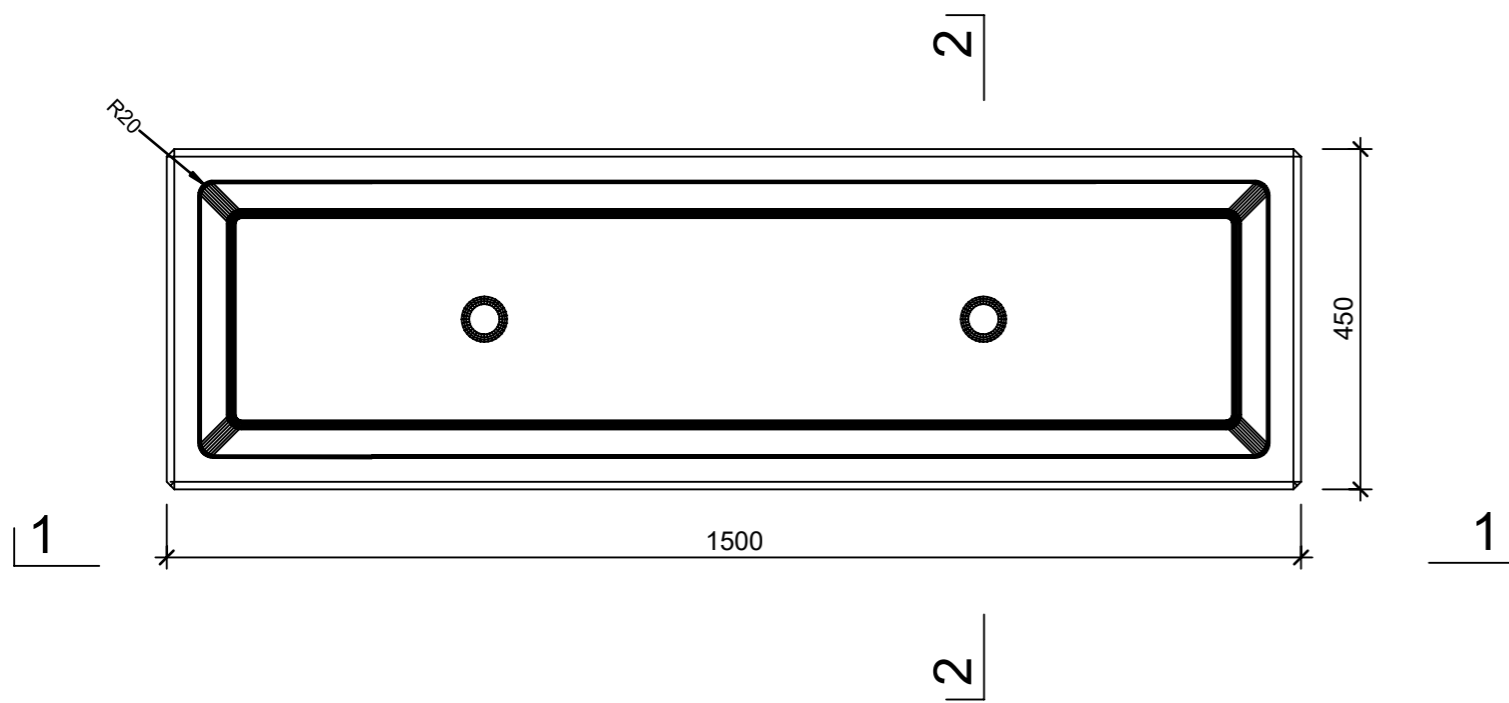

Ansicht 1-1, 1:10

Schnitt 2-2, 1:10

Detail A, 1:2

Grundriss, 1:10

Isometrie

Rubrik: O1001	Art.-Nr: 122433	HW: 14	Masstab: 1:2/10	Format: DIN A3
Pflanzen- und Brunnenröge			Gezeichnet: 08.07.2024 / slu	Geprüft: 08.07.2024 / mavi
PARCO Pflanzentrog rechteckig			Änderung: /	Geprüft: /
grau, gestrahlt			Änderung: /	Geprüft: /
			Änderung: /	Geprüft: /
L 1500mm, B 450mm, H 450mm, W 45mm			Ersetzt:	
CREABETON AG 6221 Rickenbach LU info@creabeton.ch Telefon 0848 400 401 CREABETON MATÉRIAUX AG 3225 Müntschemier BE			Plan-Nr: O1001_122433_14_PZ_01_01	