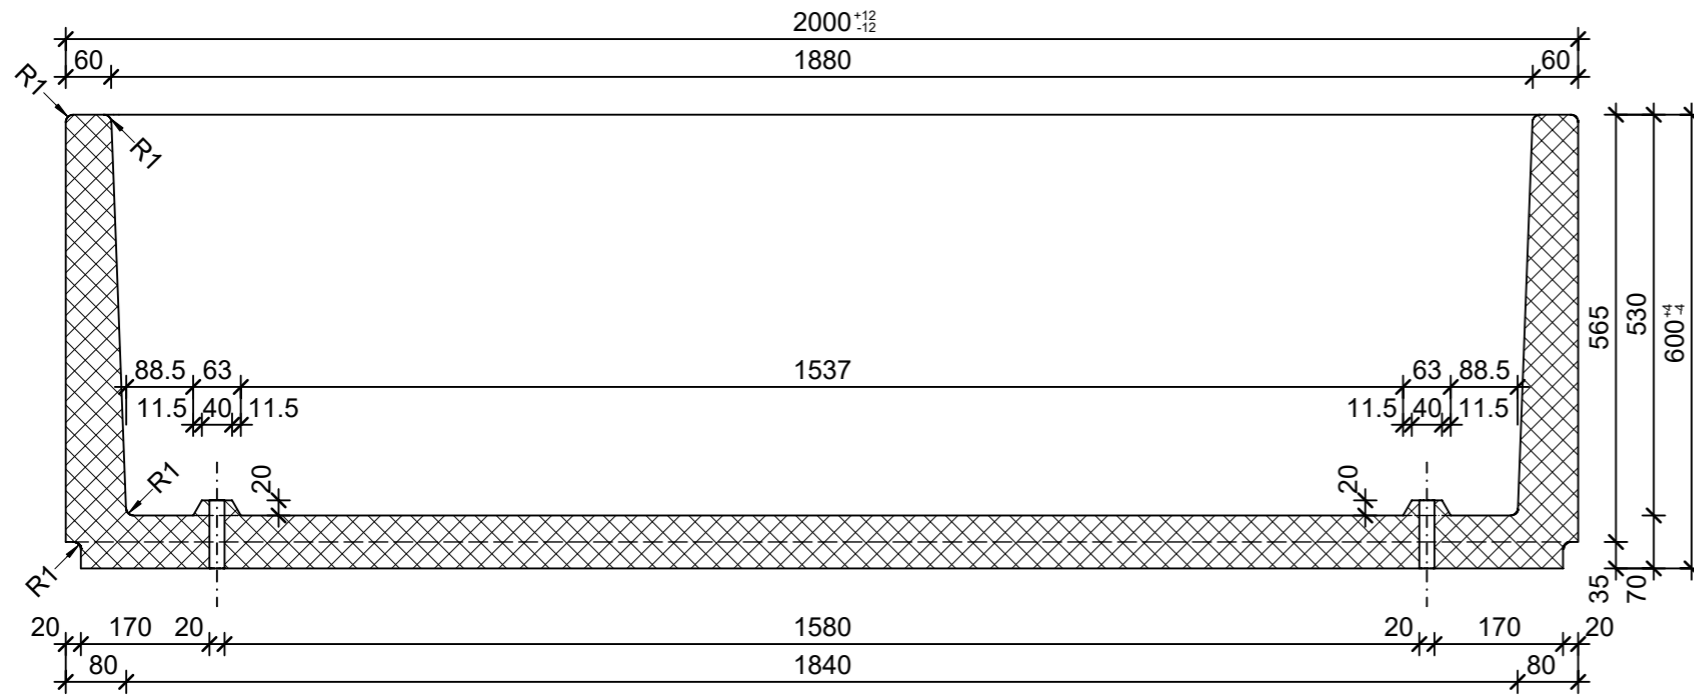

Schnitt 1-1, 1:10

Schnitt 2-2, 1:10

Grundriss, 1:10

Isometrie, 1:20

Rubrik: O1001	Art.-Nr: 121979	HW: 76	Massstab: 1:10/1:20	Format: DIN A3
Pflanzen- und Brunnenröge			Gezeichnet: 15.12.2021 / JCD	Geprüft: 15.12.2021 / RO
PARCO Pflanzentröge rechteckig grau, gestrahlt, gefast, W 60 mm			Änderung: /	Geprüft: /
			Änderung: /	Geprüft: /
			Änderung: /	Geprüft: /
L 2000mm, B 700mm, H 600mm			Ersetzt:	
CREABETON BAUSTOFF AG 6221 Rickenbach LU info@creabeton-baustoff.ch Telefon 0848 400 401 CREABETON PRODUKTIONS AG 7203 Trimmis GR			Plan-Nr: O1001_121979_76_PZ_01_01	
<small>Diese Zeichnung ist geistiges Eigentum des HW und darf ohne deren Einwilligung weder kopiert, vervielfältigt, weitergegeben, noch zur Ausführung benutzt werden. Art. 5 des Bundesgesetzes gegen den unlauteren Wettbewerb (UWG).</small>				