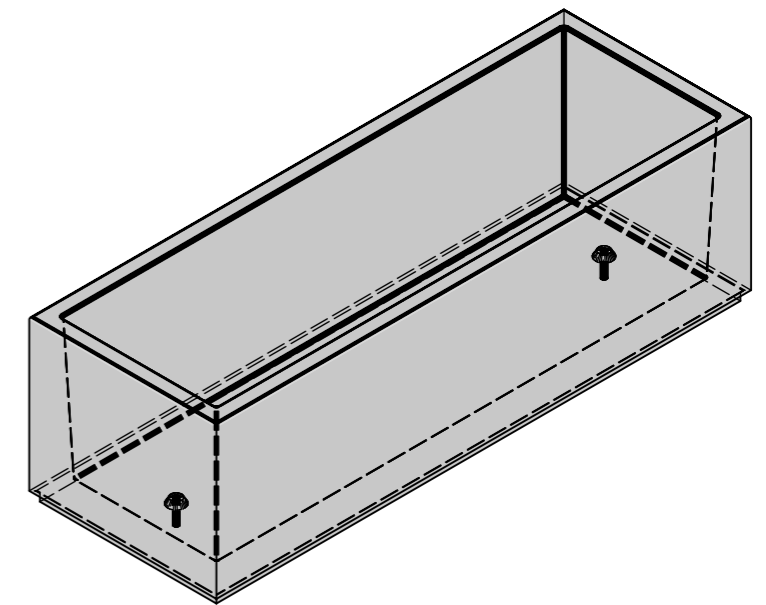

Schnitt 1-1, 1:10

Schnitt 2-2, 1:10

Grundriss, 1:10

Isometrie, 1:20

Rubrik: O1001	Art.-Nr: 121979	HW: 76	Massstab: 1:10/1:20	Format: DIN A3
Pflanzen- und Brunnenröge			Gezeichnet: 15.12.2021 / JCD	Geprüft: 15.12.2021 / RO
PARCO Pflanzentröge rechteckig grau, gestrahlt, gefast, W 60 mm			Änderung: /	Geprüft: /
			Änderung: /	Geprüft: /
			Änderung: /	Geprüft: /
L 2000mm, B 700mm, H 600mm			Ersetzt:	
CREABETON BAUSTOFF AG 6221 Rickenbach LU info@creabeton-baustoff.ch Telefon 0848 400 401 CREABETON PRODUKTIONS AG 7203 Trimmis GR			Plan-Nr: O1001_121979_76_PZ_01_01	
<small>Diese Zeichnung ist geistiges Eigentum des HW und darf ohne deren Einwilligung weder kopiert, vervielfältigt, weitergegeben, noch zur Ausführung benutzt werden. Art. 5 des Bundesgesetzes gegen den unlauteren Wettbewerb (UWG).</small>				