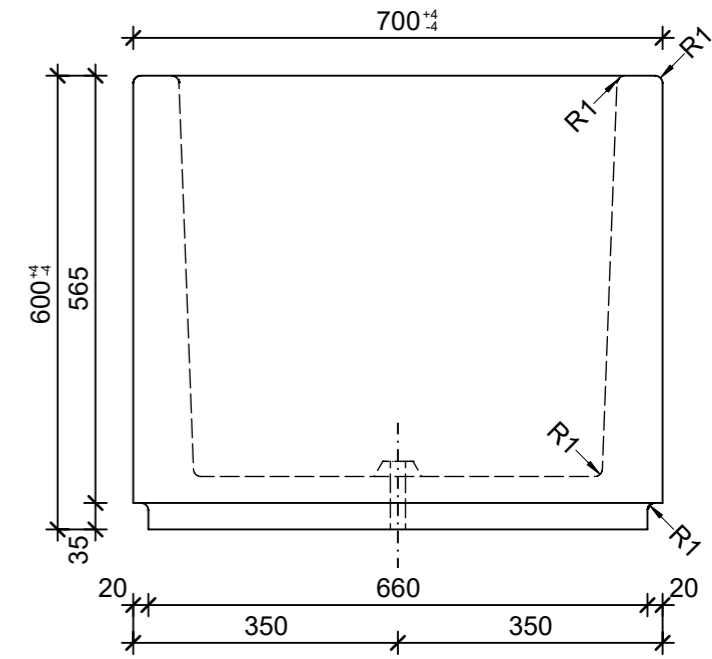

Schnitt 1-1, 1:10

Schnitt 2-2, 1:10

Grundriss, 1:10

Isometrie, 1:20

Rubrik: O1001	Art.-Nr: 121979	HW: 76	Massstab: 1:10/1:20	Format: DIN A3
Pflanzen- und Brunnenröge			Gezeichnet: 15.12.2021 / JCD	Geprüft: 15.12.2021 / RO
PARCO Pflanzentröge rechteckig grau, gestrahlt, gefast, W 60 mm			Änderung: /	Geprüft: /
			Änderung: /	Geprüft: /
			Änderung: /	Geprüft: /
L 2000mm, B 700mm, H 600mm			Ersetzt:	
CREABETON BAUSTOFF AG 6221 Rickenbach LU info@creabeton-baustoff.ch Telefon 0848 400 401 CREABETON PRODUKTIONS AG 7203 Trimmis GR			Plan-Nr: O1001_121979_76_PZ_01_01	
<small>Diese Zeichnung ist geistiges Eigentum des HW und darf ohne deren Einwilligung weder kopiert, vervielfältigt, weitergegeben, noch zur Ausführung benutzt werden. Art. 5 des Bundesgesetzes gegen den unlauteren Wettbewerb (UWG).</small>				