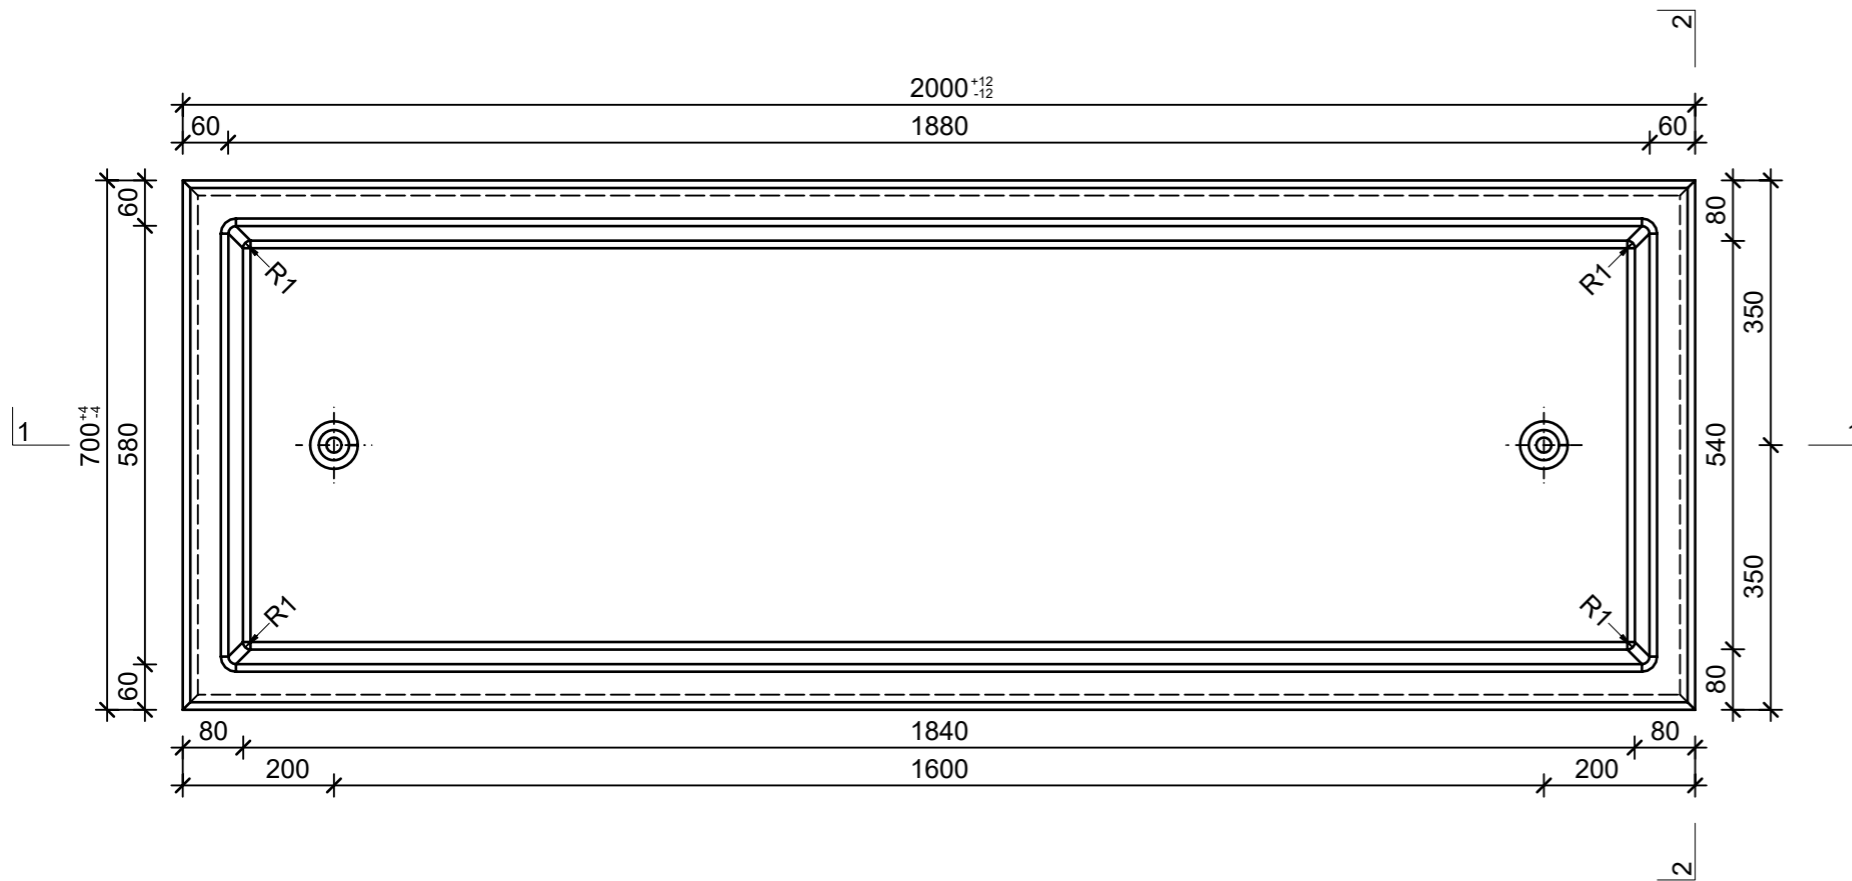

Schnitt 1-1, 1:10

Schnitt 2-2, 1:10

Grundriss, 1:10

Isometrie, 1:20

Rubrik: O1001	Art.-Nr: 121979	HW: 76	Massstab: 1:10/1:20	Format: DIN A3
Pflanzen- und Brunnenröge			Gezeichnet: 15.12.2021 / JCD	Geprüft: 15.12.2021 / RO
PARCO Pflanzentröge rechteckig grau, gestrahlt, gefast, W 60 mm			Änderung: /	Geprüft: /
			Änderung: /	Geprüft: /
			Änderung: /	Geprüft: /
L 2000mm, B 700mm, H 600mm			Ersetzt:	
CREABETON BAUSTOFF AG 6221 Rickenbach LU info@creabeton-baustoff.ch Telefon 0848 400 401 CREABETON PRODUKTIONS AG 7203 Trimmis GR			Plan-Nr: O1001_121979_76_PZ_01_01	
<small>Diese Zeichnung ist geistiges Eigentum des HW und darf ohne deren Einwilligung weder kopiert, vervielfältigt, weitergegeben, noch zur Ausführung benutzt werden. Art. 5 des Bundesgesetzes gegen den unlauteren Wettbewerb (UWG).</small>				