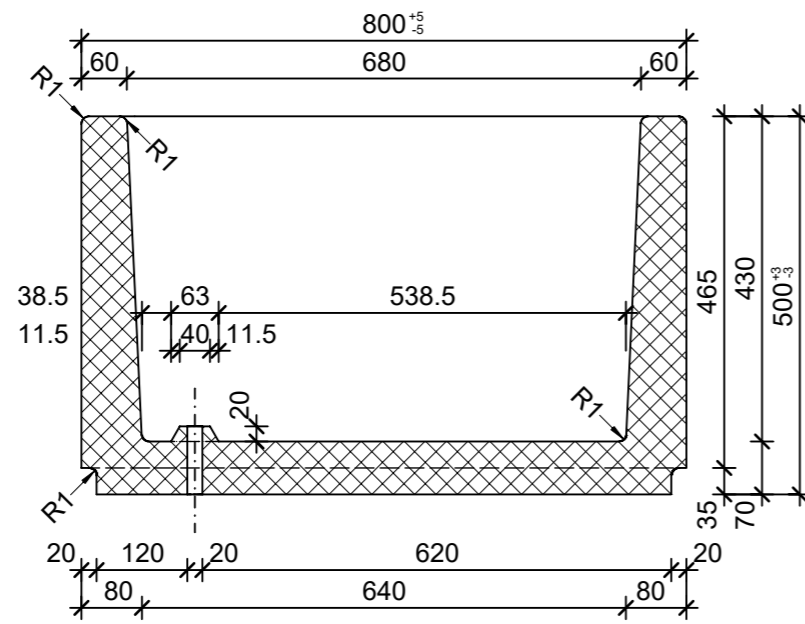

Schnitt 1-1, 1:10

Schnitt 2-2, 1:10

Grundriss, 1:10

Isometrie, 1:20

Rubrik: O1001	Art.-Nr: 121214	HW: 76	Massstab: 1:10/1:20	Format: DIN A3
Pflanzen- und Brunnenröge			Gezeichnet: 15.12.2021 / JCD	Geprüft: 15.12.2021 / RO
PARCO Pflanzentröge rechteckig grau, gestrahlt, gefast, W 60 mm			Änderung: /	Geprüft: /
			Änderung: /	Geprüft: /
			Änderung: /	Geprüft: /
L 800mm, B 800mm, H 500mm			Ersetzt:	
CREABETON BAUSTOFF AG 6221 Rickenbach LU info@creabeton-baustoff.ch Telefon 0848 400 401 CREABETON PRODUKTIONS AG 7203 Trimmis GR			Plan-Nr: O1001_121214_76_PZ_01_01	
<small>Diese Zeichnung ist geistiges Eigentum des HW und darf ohne deren Einwilligung weder kopiert, vervielfältigt, weitergegeben, noch zur Ausführung benutzt werden. Art. 5 des Bundesgesetzes gegen den unlauteren Wettbewerb (UWG).</small>				