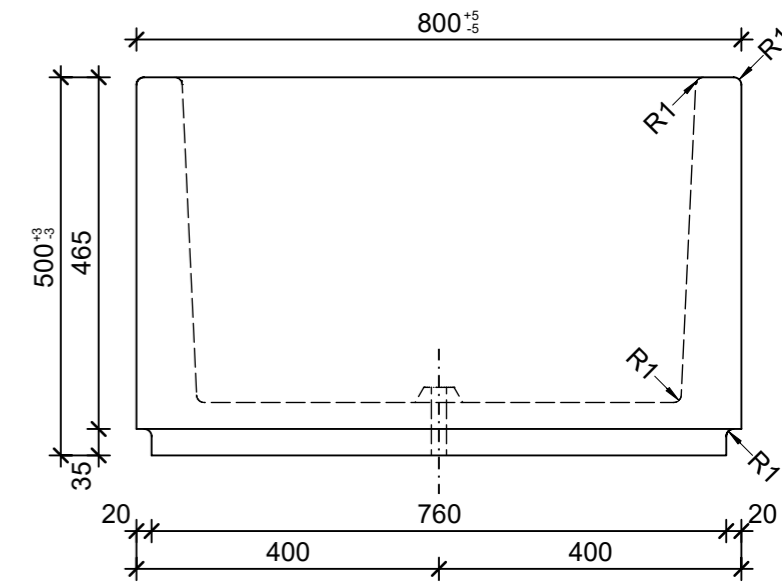

Schnitt 1-1, 1:10

Schnitt 2-2, 1:10

Grundriss, 1:10

Isometrie, 1:20

Rubrik: O1001	Art.-Nr: 121214	HW: 76	Massstab: 1:10/1:20	Format: DIN A3
Pflanzen- und Brunnenröge			Gezeichnet: 15.12.2021 / JCD	Geprüft: 15.12.2021 / RO
PARCO Pflanzentröge rechteckig grau, gestrahlt, gefast, W 60 mm			Änderung: /	Geprüft: /
			Änderung: /	Geprüft: /
			Änderung: /	Geprüft: /
L 800mm, B 800mm, H 500mm			Ersetzt:	
CREABETON BAUSTOFF AG 6221 Rickenbach LU info@creabeton-baustoff.ch Telefon 0848 400 401 CREABETON PRODUKTIONS AG 7203 Trimmis GR			Plan-Nr: O1001_121214_76_PZ_01_01	
<small>Diese Zeichnung ist geistiges Eigentum des HW und darf ohne deren Einwilligung weder kopiert, vervielfältigt, weitergegeben, noch zur Ausführung benutzt werden. Art. 5 des Bundesgesetzes gegen den unlauteren Wettbewerb (UWG).</small>				