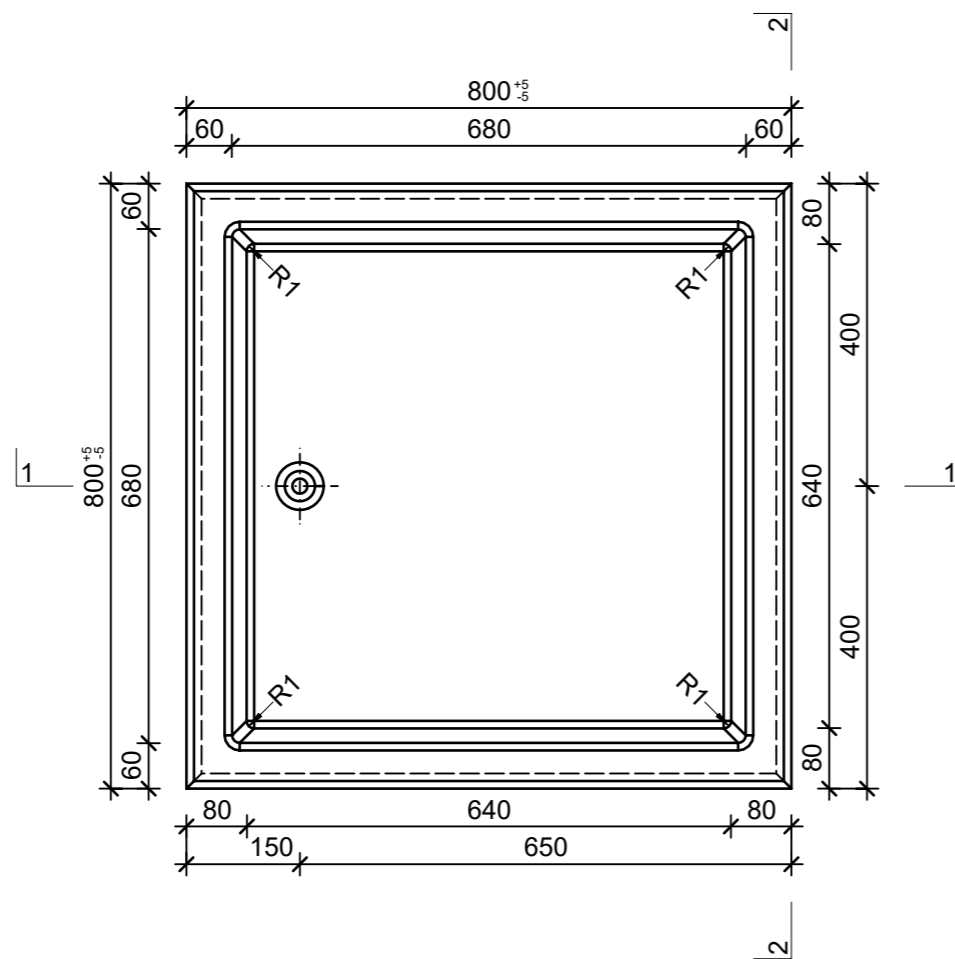

Schnitt 1-1, 1:10

Schnitt 2-2, 1:10

Grundriss, 1:10

Isometrie, 1:20

Rubrik: O1001	Art.-Nr: 121214	HW: 76	Massstab: 1:10/1:20	Format: DIN A3
Pflanzen- und Brunnenröge			Gezeichnet: 15.12.2021 / JCD	Geprüft: 15.12.2021 / RO
PARCO Pflanzentröge rechteckig grau, gestrahlt, gefast, W 60 mm			Änderung: /	Geprüft: /
			Änderung: /	Geprüft: /
			Änderung: /	Geprüft: /
L 800mm, B 800mm, H 500mm			Ersetzt:	
CREABETON BAUSTOFF AG 6221 Rickenbach LU info@creabeton-baustoff.ch Telefon 0848 400 401 CREABETON PRODUKTIONS AG 7203 Trimmis GR			Plan-Nr: O1001_121214_76_PZ_01_01	
<small>Diese Zeichnung ist geistiges Eigentum des HW und darf ohne deren Einwilligung weder kopiert, vervielfältigt, weitergegeben, noch zur Ausführung benutzt werden. Art. 5 des Bundesgesetzes gegen den unlauteren Wettbewerb (UWG).</small>				