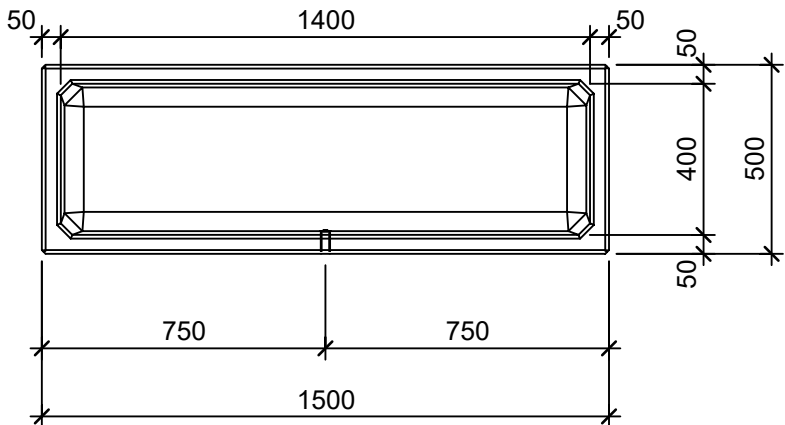

Schnitt 1-1 1:20

Schnitt 2-2 1:20

Isometrie 1:20

Grundriss 1:20

Rubrik: O1001	Art.-Nr: 121155	HW: 22	Massstab: 1:20	Format: DIN A4
PARCO Pflanzentröge rechteckig gestrahlt			Gezeichnet: 26.11.2020 / scj	Geprüft: 12.01.2021 / gch
Pflanzentrog			Änderung: /	Geprüft: /
			Änderung:	Geprüft:
			Änderung:	Geprüft:
L 150cm, B 50cm, H 50cm			Ersetzt:	
 CREABETON BAUSTOFF AG 6221 Rickenbach LU info@creabeton-baustoff.ch Telefon 0848 400 401 STEINAG Rozloch AG 6362 Stansstad NW			Plan-Nr: O1001_121155_22_PZ_01_01	
<small>Diese Zeichnung ist geistiges Eigentum des HW und darf ohne deren Einwilligung weder kopiert, vervielfältigt, weitergegeben, noch zur Ausführung benützt werden. Art. 5 des Bundesgesetzes gegen den unlauteren Wettbewerb (UWG).</small>				