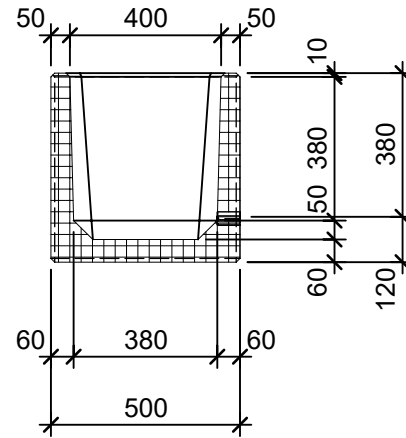

Schnitt 1-1 1:20

Schnitt 2-2 1:20

Isometrie 1:20

Grundriss 1:20

Rubrik: O1001	Art.-Nr: 121155	HW: 22	Massstab: 1:20	Format: DIN A4
PARCO Pflanzentröge rechteckig gestrahlt			Gezeichnet: 26.11.2020 / scj	Geprüft: 12.01.2021 / gch
Pflanzentrog			Änderung: /	Geprüft: /
			Änderung:	Geprüft:
			Änderung:	Geprüft:
L 150cm, B 50cm, H 50cm			Ersetzt:	
 CREABETON BAUSTOFF AG 6221 Rickenbach LU info@creabeton-baustoff.ch Telefon 0848 400 401 STEINAG Rozloch AG 6362 Stansstad NW			Plan-Nr: O1001_121155_22_PZ_01_01	
<small>Diese Zeichnung ist geistiges Eigentum des HW und darf ohne deren Einwilligung weder kopiert, vervielfältigt, weitergegeben, noch zur Ausführung benützt werden. Art. 5 des Bundesgesetzes gegen den unlauteren Wettbewerb (UWG).</small>				