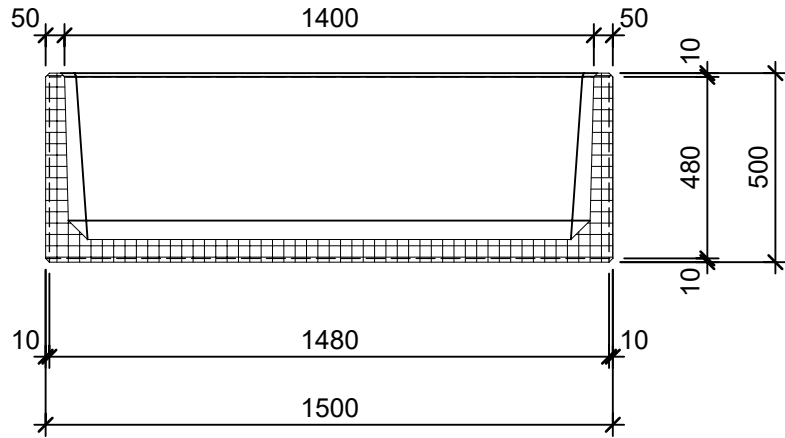

Schnitt 1-1 1:20

Schnitt 2-2 1:20

Isometrie 1:20

Grundriss 1:20

Rubrik: O1001	Art.-Nr: 121155	HW: 22	Massstab: 1:20	Format: DIN A4
PARCO Pflanzentröge rechteckig gestrahlt			Gezeichnet: 26.11.2020 / scj	Geprüft: 12.01.2021 / gch
Pflanzentrog			Änderung: /	Geprüft: /
			Änderung:	Geprüft:
			Änderung:	Geprüft:
L 150cm, B 50cm, H 50cm			Ersetzt:	
 CREABETON BAUSTOFF AG 6221 Rickenbach LU info@creabeton-baustoff.ch Telefon 0848 400 401 STEINAG Rozloch AG 6362 Stansstad NW			Plan-Nr: O1001_121155_22_PZ_01_01	
<small>Diese Zeichnung ist geistiges Eigentum des HW und darf ohne deren Einwilligung weder kopiert, vervielfältigt, weitergegeben, noch zur Ausführung benützt werden. Art. 5 des Bundesgesetzes gegen den unlauteren Wettbewerb (UWG).</small>				