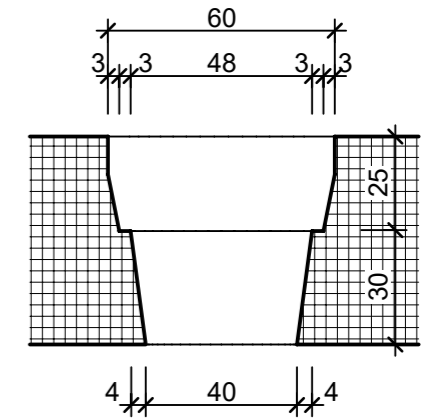

Detail A, 1:2