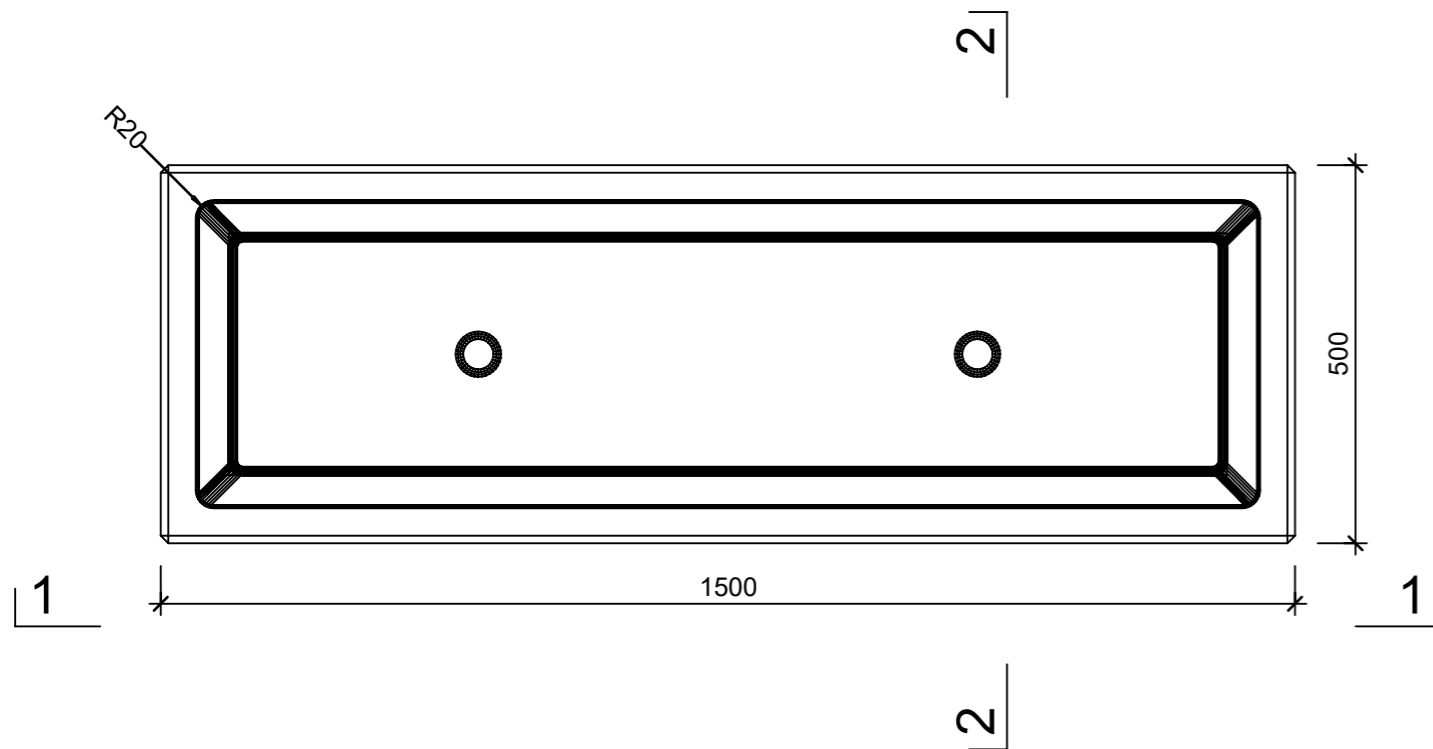

Grundriss, 1:10