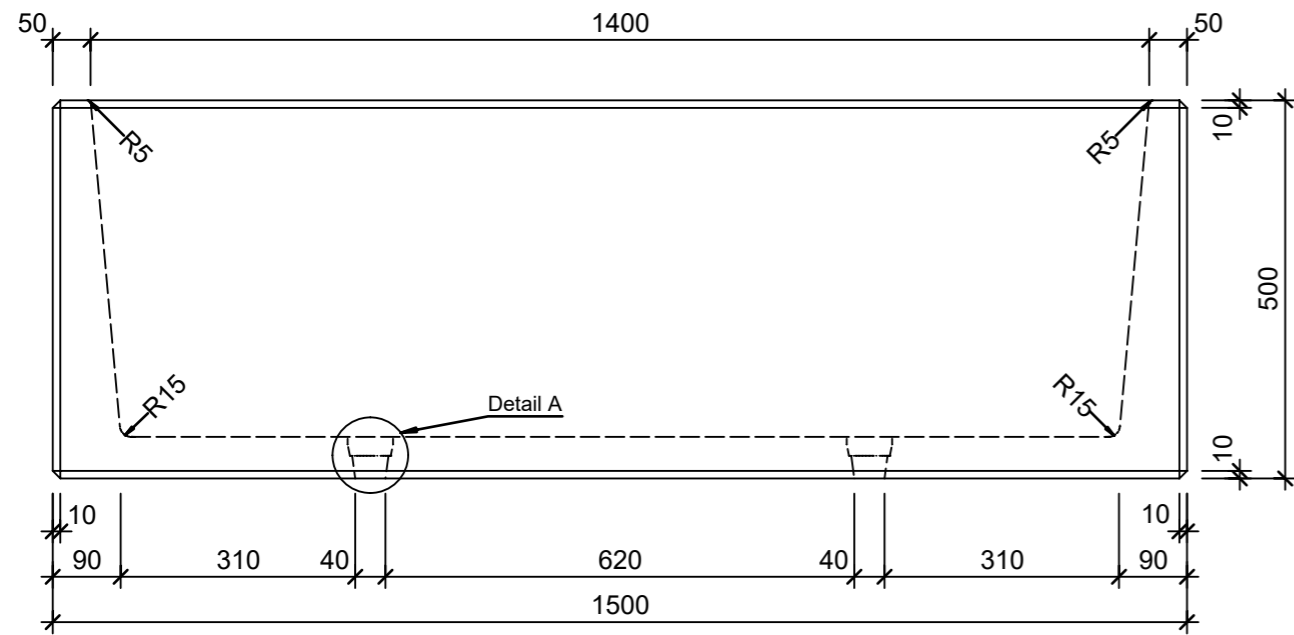

Ansicht 1-1, 1:10