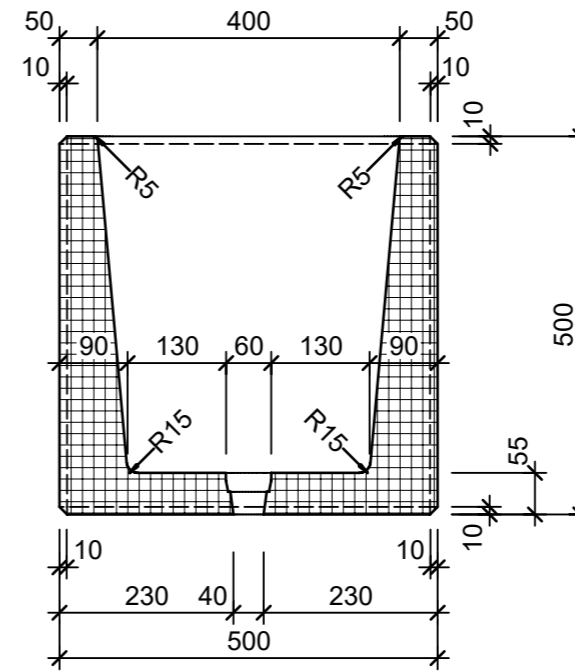

Schnitt 2-2, 1:10