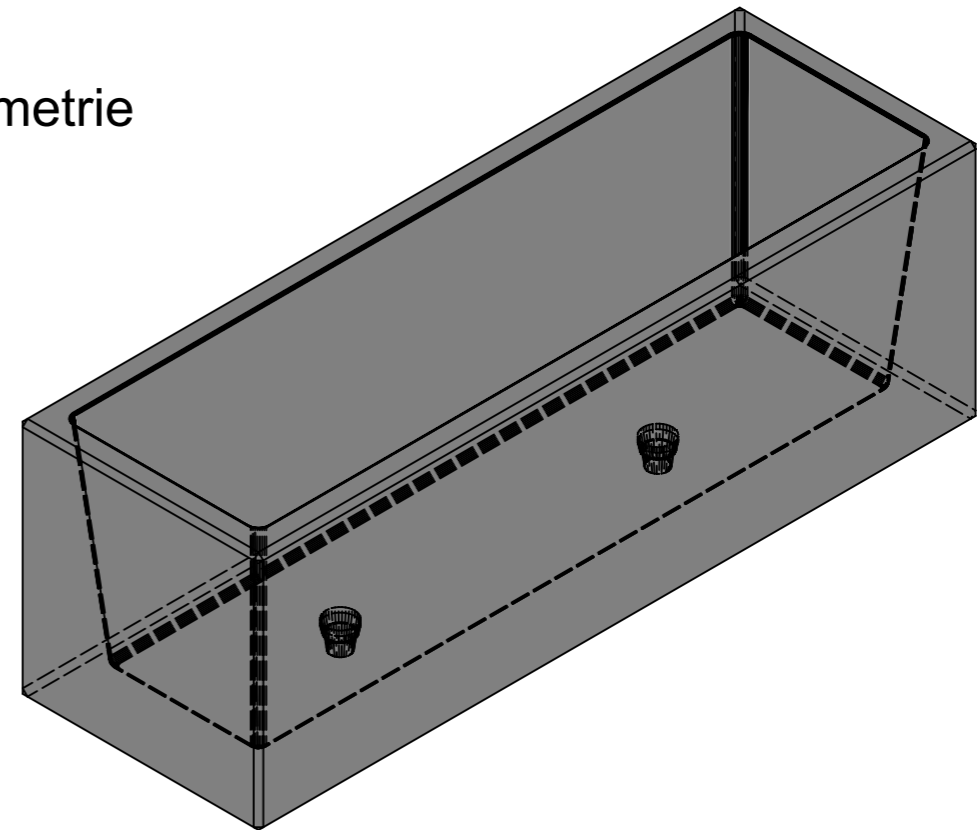

Isometrie

Rubrik: O1001	Art.-Nr: 121155	HW: 14	Masstab: 1:2/10	Format: DIN A3
Pflanzen- und Brunnenröge			Gezeichnet: 08.07.2024 / slu	Geprüft: 08.07.2024 / mavi
PARCO Pflanzentrog rechteckig			Änderung: /	Geprüft: /
grau, gestrahlt			Änderung: /	Geprüft: /
			Änderung: /	Geprüft: /
L 1500mm, B 500mm, H 500mm, W 50mm			Ersetzt:	
CREABETON AG 6221 Rickenbach LU info@creabeton.ch Telefon 0848 400 401 CREABETON MATÉRIAUX AG 3225 Müntschemier BE			Plan-Nr: O1001_121155_14_PZ_01_01