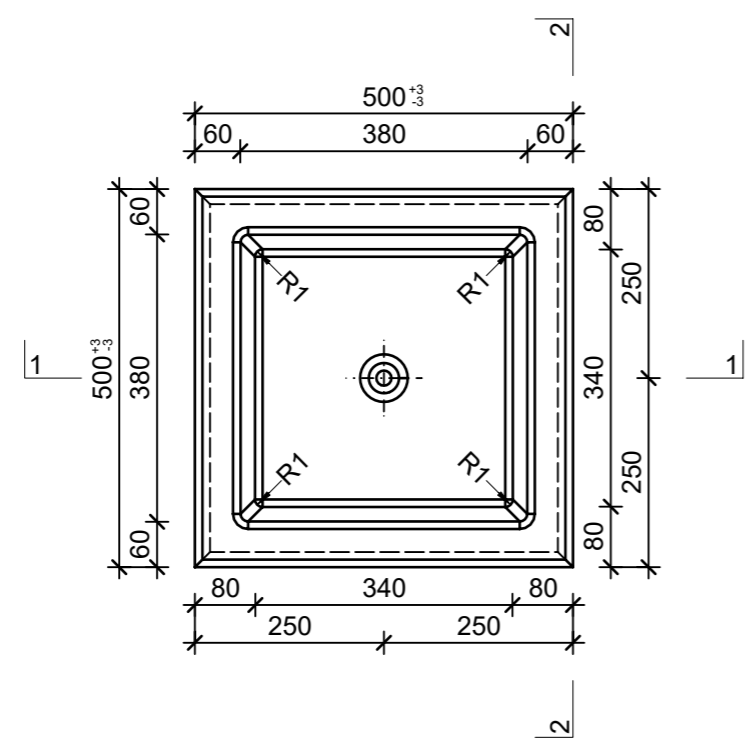

Schnitt 1-1, 1:10

Schnitt 2-2, 1:10

Grundriss, 1:10

Isometrie, 1:20

Rubrik: O1001	Art.-Nr: 120915	HW: 76	Massstab: 1:10/1:20	Format: DIN A3
Pflanzen- und Brunnenröge			Gezeichnet: 16.12.2021 / JCD	Geprüft: 16.12.2021 / RO
PARCO Pflanzentröge rechteckig anthrazit, gestrahlt, gefast, W 60 mm			Änderung: /	Geprüft: /
			Änderung: /	Geprüft: /
			Änderung: /	Geprüft: /
L 500mm, B 500mm, H 500mm			Ersetzt:	
CREABETON BAUSTOFF AG 6221 Rickenbach LU info@creabeton-baustoff.ch Telefon 0848 400 401 CREABETON PRODUKTIONS AG 7203 Trimmis GR			Plan-Nr: O1001_120915_76_PZ_01_01	
<small>Diese Zeichnung ist geistiges Eigentum des HW und darf ohne deren Einwilligung weder kopiert, vervielfältigt, weitergegeben, noch zur Ausführung benutzt werden. Art. 5 des Bundesgesetzes gegen den unlauteren Wettbewerb (UWG).</small>				