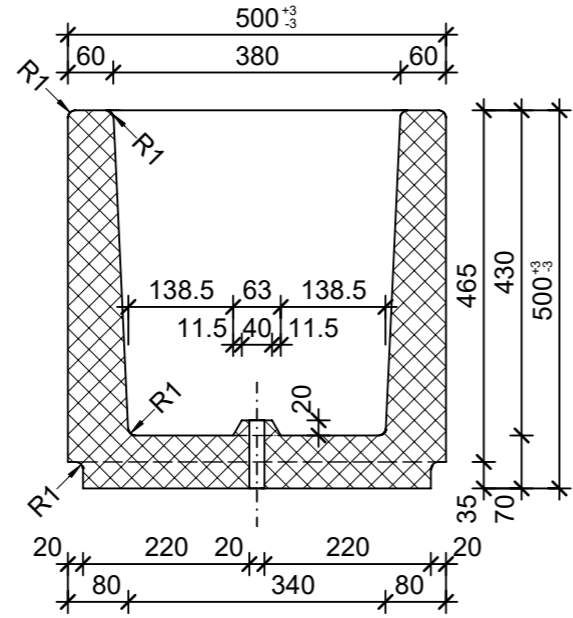

Schnitt 1-1, 1:10

Schnitt 2-2, 1:10

Grundriss, 1:10

Isometrie, 1:20

Rubrik: O1001	Art.-Nr: 120915	HW: 76	Massstab: 1:10/1:20	Format: DIN A3
Pflanzen- und Brunnenröge			Gezeichnet: 16.12.2021 / JCD	Geprüft: 16.12.2021 / RO
PARCO Pflanzentröge rechteckig anthrazit, gestrahlt, gefast, W 60 mm			Änderung: /	Geprüft: /
			Änderung: /	Geprüft: /
			Änderung: /	Geprüft: /
L 500mm, B 500mm, H 500mm			Ersetzt:	
CREABETON BAUSTOFF AG 6221 Rickenbach LU info@creabeton-baustoff.ch Telefon 0848 400 401 CREABETON PRODUKTIONS AG 7203 Trimmis GR			Plan-Nr: O1001_120915_76_PZ_01_01	
<small>Diese Zeichnung ist geistiges Eigentum des HW und darf ohne deren Einwilligung weder kopiert, vervielfältigt, weitergegeben, noch zur Ausführung benutzt werden. Art. 5 des Bundesgesetzes gegen den unlauteren Wettbewerb (UWG).</small>				