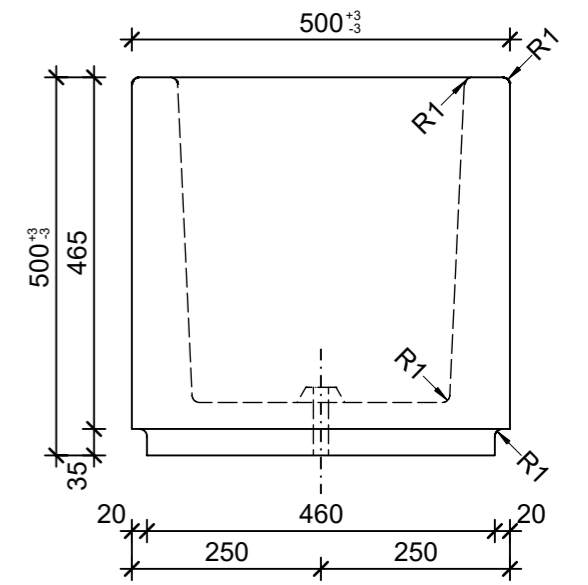

Schnitt 1-1, 1:10

Schnitt 2-2, 1:10

Grundriss, 1:10

Isometrie, 1:20

Rubrik: O1001	Art.-Nr: 120915	HW: 76	Massstab: 1:10/1:20	Format: DIN A3
Pflanzen- und Brunnenröge			Gezeichnet: 16.12.2021 / JCD	Geprüft: 16.12.2021 / RO
PARCO Pflanzentröge rechteckig anthrazit, gestrahlt, gefast, W 60 mm			Änderung: /	Geprüft: /
			Änderung: /	Geprüft: /
			Änderung: /	Geprüft: /
L 500mm, B 500mm, H 500mm			Ersetzt:	
CREABETON BAUSTOFF AG 6221 Rickenbach LU info@creabeton-baustoff.ch Telefon 0848 400 401 CREABETON PRODUKTIONS AG 7203 Trimmis GR			Plan-Nr: O1001_120915_76_PZ_01_01	
<small>Diese Zeichnung ist geistiges Eigentum des HW und darf ohne deren Einwilligung weder kopiert, vervielfältigt, weitergegeben, noch zur Ausführung benutzt werden. Art. 5 des Bundesgesetzes gegen den unlauteren Wettbewerb (UWG).</small>				