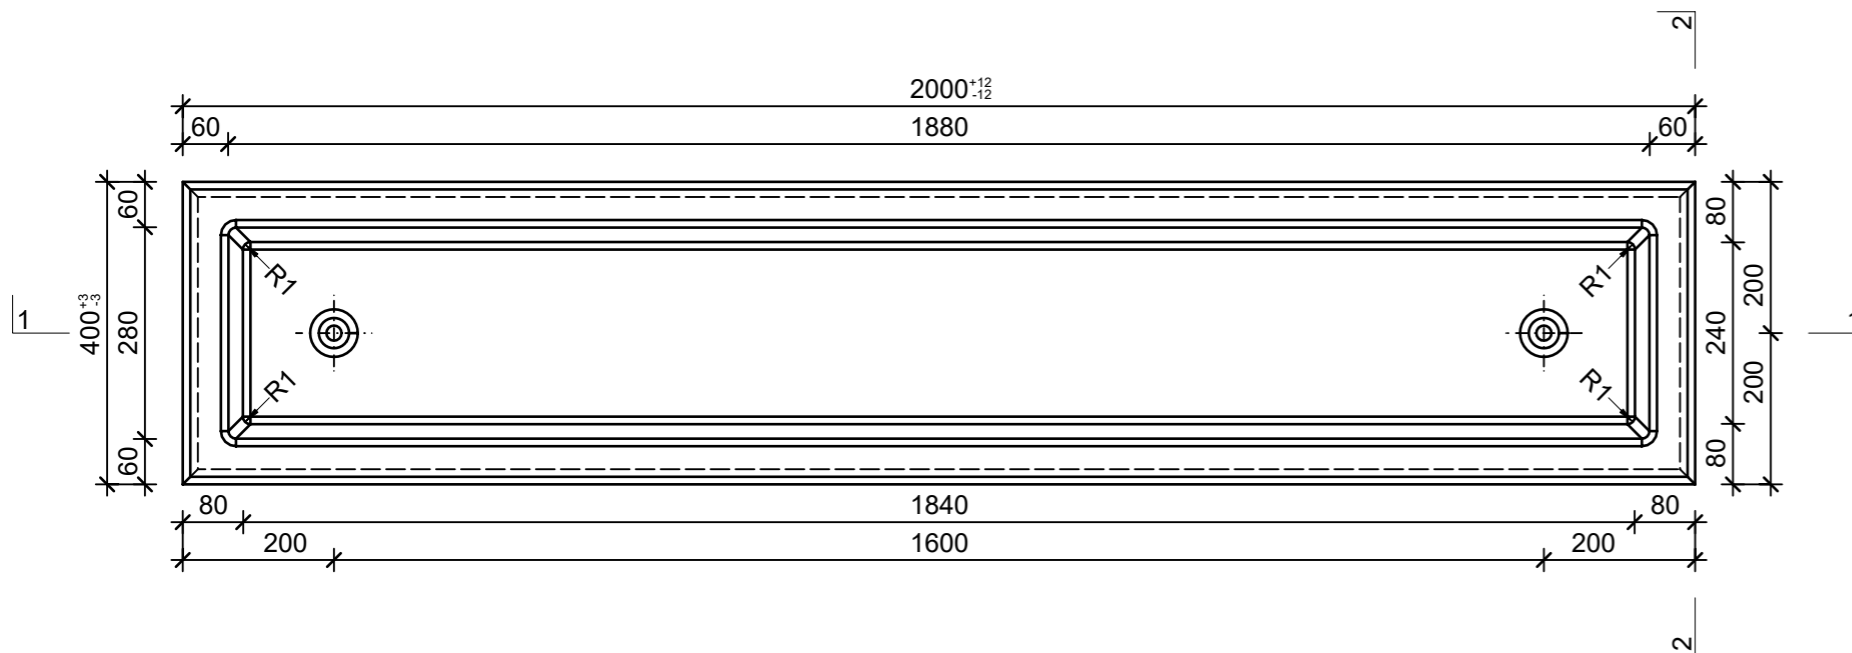

Schnitt 1-1, 1:10

Schnitt 2-2, 1:10

Grundriss, 1:10

Isometrie, 1:20

Rubrik: O1001	Art.-Nr: 120883	HW: 76	Massstab: 1:10/1:20	Format: DIN A3
Pflanzen- und Brunnenröge			Gezeichnet: 16.12.2021 / JCD	Geprüft: 16.12.2021 / RO
PARCO Pflanzentröge rechteckig anthrazit, gestrahlt, gefast, W 60 mm			Änderung: /	Geprüft: /
			Änderung: /	Geprüft: /
			Änderung: /	Geprüft: /
L 2000mm, B 400mm, H 500mm			Ersetzt:	
CREABETON BAUSTOFF AG 6221 Rickenbach LU info@creabeton-baustoff.ch Telefon 0848 400 401 CREABETON PRODUKTIONS AG 7203 Trimmis GR			Plan-Nr: O1001_120883_76_PZ_01_01	
<small>Diese Zeichnung ist geistiges Eigentum des HW und darf ohne deren Einwilligung weder kopiert, vervielfältigt, weitergegeben, noch zur Ausführung benutzt werden. Art. 5 des Bundesgesetzes gegen den unlauteren Wettbewerb (UWG).</small>				