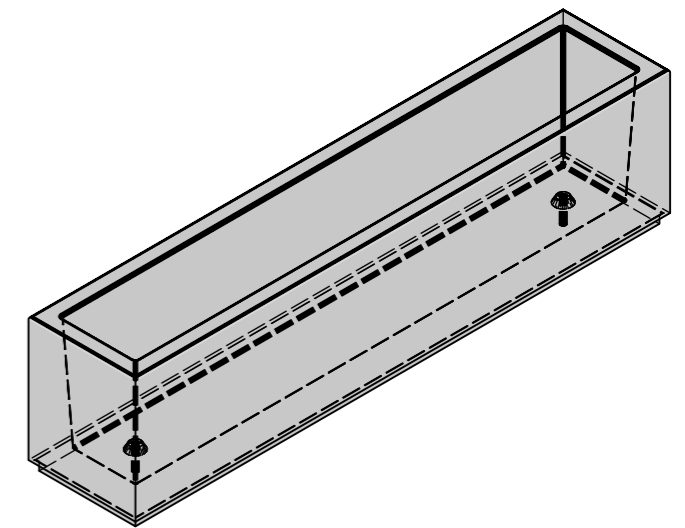

Schnitt 1-1, 1:10

Schnitt 2-2, 1:10

Grundriss, 1:10

Isometrie, 1:20

Rubrik: O1001	Art.-Nr: 120883	HW: 76	Massstab: 1:10/1:20	Format: DIN A3
Pflanzen- und Brunnenröge			Gezeichnet: 16.12.2021 / JCD	Geprüft: 16.12.2021 / RO
PARCO Pflanzentröge rechteckig anthrazit, gestrahlt, gefast, W 60 mm			Änderung: /	Geprüft: /
			Änderung: /	Geprüft: /
			Änderung: /	Geprüft: /
L 2000mm, B 400mm, H 500mm			Ersetzt:	
CREABETON BAUSTOFF AG 6221 Rickenbach LU info@creabeton-baustoff.ch Telefon 0848 400 401 CREABETON PRODUKTIONS AG 7203 Trimmis GR			Plan-Nr: O1001_120883_76_PZ_01_01	
<small>Diese Zeichnung ist geistiges Eigentum des HW und darf ohne deren Einwilligung weder kopiert, vervielfältigt, weitergegeben, noch zur Ausführung benutzt werden. Art. 5 des Bundesgesetzes gegen den unlauteren Wettbewerb (UWG).</small>				