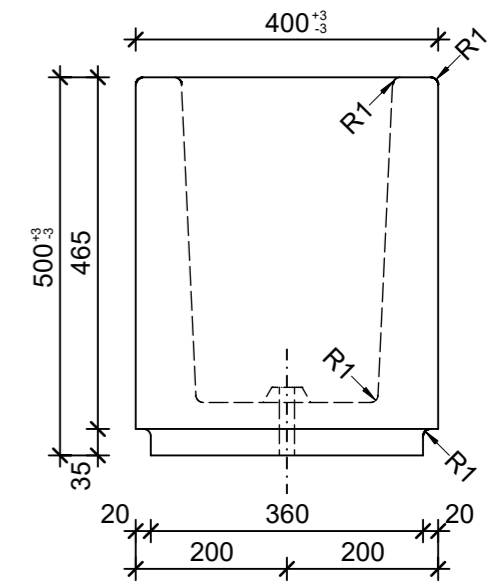

Schnitt 1-1, 1:10

Schnitt 2-2, 1:10

Grundriss, 1:10

Isometrie, 1:20

Rubrik: O1001	Art.-Nr: 120883	HW: 76	Massstab: 1:10/1:20	Format: DIN A3
Pflanzen- und Brunnenröge			Gezeichnet: 16.12.2021 / JCD	Geprüft: 16.12.2021 / RO
PARCO Pflanzentröge rechteckig anthrazit, gestrahlt, gefast, W 60 mm			Änderung: /	Geprüft: /
			Änderung: /	Geprüft: /
			Änderung: /	Geprüft: /
L 2000mm, B 400mm, H 500mm			Ersetzt:	
CREABETON BAUSTOFF AG 6221 Rickenbach LU info@creabeton-baustoff.ch Telefon 0848 400 401 CREABETON PRODUKTIONS AG 7203 Trimmis GR			Plan-Nr: O1001_120883_76_PZ_01_01	
<small>Diese Zeichnung ist geistiges Eigentum des HW und darf ohne deren Einwilligung weder kopiert, vervielfältigt, weitergegeben, noch zur Ausführung benutzt werden. Art. 5 des Bundesgesetzes gegen den unlauteren Wettbewerb (UWG).</small>				