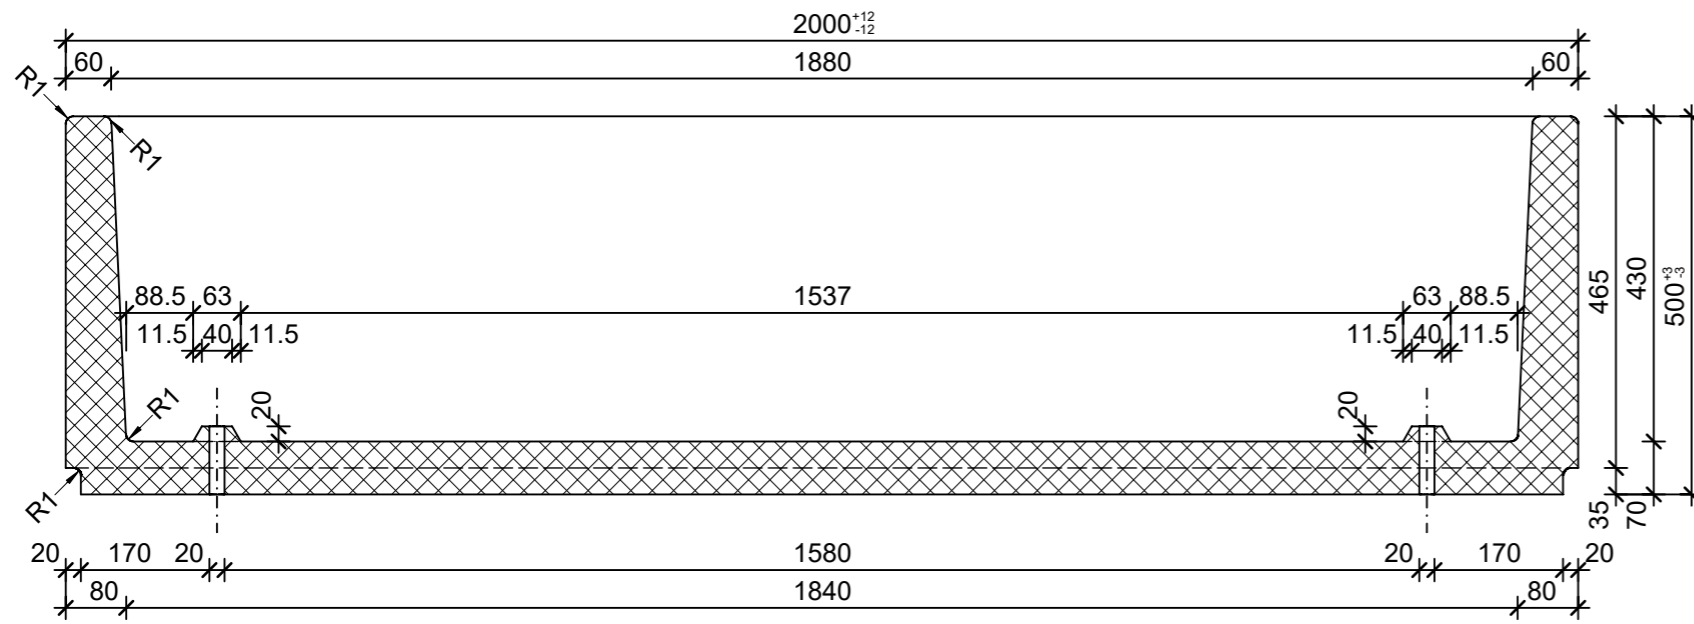

Schnitt 1-1, 1:10

Schnitt 2-2, 1:10

Grundriss, 1:10

Isometrie, 1:20

Rubrik: O1001	Art.-Nr: 120883	HW: 76	Massstab: 1:10/1:20	Format: DIN A3
Pflanzen- und Brunnenröge			Gezeichnet: 16.12.2021 / JCD	Geprüft: 16.12.2021 / RO
PARCO Pflanzentröge rechteckig anthrazit, gestrahlt, gefast, W 60 mm			Änderung: /	Geprüft: /
			Änderung: /	Geprüft: /
			Änderung: /	Geprüft: /
L 2000mm, B 400mm, H 500mm			Ersetzt:	
CREABETON BAUSTOFF AG 6221 Rickenbach LU info@creabeton-baustoff.ch Telefon 0848 400 401 CREABETON PRODUKTIONS AG 7203 Trimmis GR			Plan-Nr: O1001_120883_76_PZ_01_01	
<small>Diese Zeichnung ist geistiges Eigentum des HW und darf ohne deren Einwilligung weder kopiert, vervielfältigt, weitergegeben, noch zur Ausführung benutzt werden. Art. 5 des Bundesgesetzes gegen den unlauteren Wettbewerb (UWG).</small>				