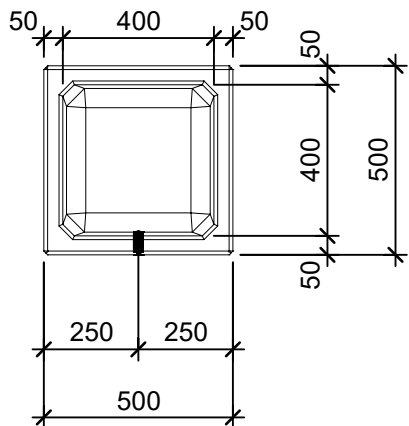

Schnitt 1-1 1:20

Schnitt 2-2 1:20

Isometrie 1:20

Grundriss 1:20

Rubrik: O1001	Art.-Nr: 120147	HW: 22	Masstab: 1:20	Format: DIN A4
PARCO Pflanzentröge rechteckig gestrahlt			Gezeichnet: 26.11.2020 / scj	Geprüft: 12.01.2021 / gch
Pflanzentrog			Änderung: /	Geprüft: /
			Änderung:	Geprüft:
			Änderung:	Geprüft:
L 50cm, B 50cm, H 50cm			Ersetzt:	
 CREABETON BAUSTOFF AG 6221 Rickenbach LU info@creabeton-baustoff.ch Telefon 0848 400 401 STEINAG Rozloch AG 6362 Stansstad NW			Plan-Nr: O1001_120147_22_PZ_01_01	
<small>Diese Zeichnung ist geistiges Eigentum des HW und darf ohne deren Einwilligung weder kopiert, vervielfältigt, weitergegeben, noch zur Ausführung benutzt werden. Art. 5 des Bundesgesetzes gegen den unlauteren Wettbewerb (UWG).</small>				