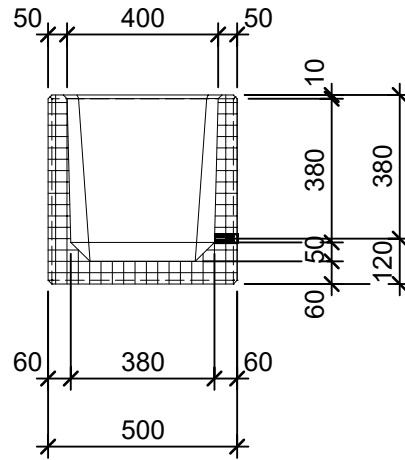

Schnitt 1-1 1:20

Schnitt 2-2 1:20

Isometrie 1:20

Grundriss 1:20

Rubrik: O1001	Art.-Nr: 120147	HW: 22	Masstab: 1:20	Format: DIN A4
PARCO Pflanzentröge rechteckig gestrahlt			Gezeichnet: 26.11.2020 / scj	Geprüft: 12.01.2021 / gch
Pflanzentrog			Änderung: /	Geprüft: /
			Änderung:	Geprüft:
			Änderung:	Geprüft:
L 50cm, B 50cm, H 50cm			Ersetzt:	
 CREABETON BAUSTOFF AG 6221 Rickenbach LU info@creabeton-baustoff.ch Telefon 0848 400 401 STEINAG Rozloch AG 6362 Stansstad NW			Plan-Nr: O1001_120147_22_PZ_01_01	
<small>Diese Zeichnung ist geistiges Eigentum des HW und darf ohne deren Einwilligung weder kopiert, vervielfältigt, weitergegeben, noch zur Ausführung benutzt werden. Art. 5 des Bundesgesetzes gegen den unlauteren Wettbewerb (UWG).</small>				