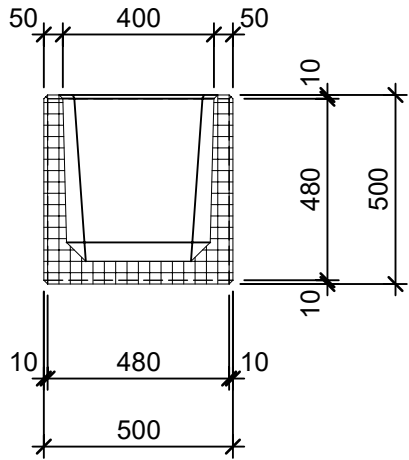

Schnitt 1-1 1:20

Schnitt 2-2 1:20

Isometrie 1:20

Grundriss 1:20

Rubrik: O1001	Art.-Nr: 120147	HW: 22	Masstab: 1:20	Format: DIN A4
PARCO Pflanzentröge rechteckig gestrahlt			Gezeichnet: 26.11.2020 / scj	Geprüft: 12.01.2021 / gch
Pflanzentrog			Änderung: /	Geprüft: /
			Änderung:	Geprüft:
			Änderung:	Geprüft:
L 50cm, B 50cm, H 50cm			Ersetzt:	
 CREABETON BAUSTOFF AG 6221 Rickenbach LU info@creabeton-baustoff.ch Telefon 0848 400 401 STEINAG Rozloch AG 6362 Stansstad NW			Plan-Nr: O1001_120147_22_PZ_01_01	
<small>Diese Zeichnung ist geistiges Eigentum des HW und darf ohne deren Einwilligung weder kopiert, vervielfältigt, weitergegeben, noch zur Ausführung benutzt werden. Art. 5 des Bundesgesetzes gegen den unlauteren Wettbewerb (UWG).</small>				