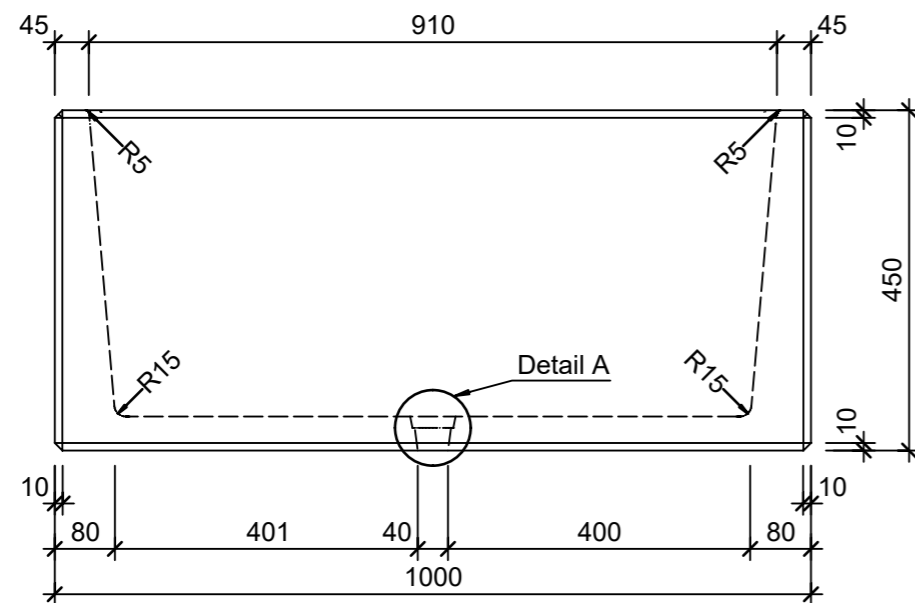

Ansicht 1-1, 1:10