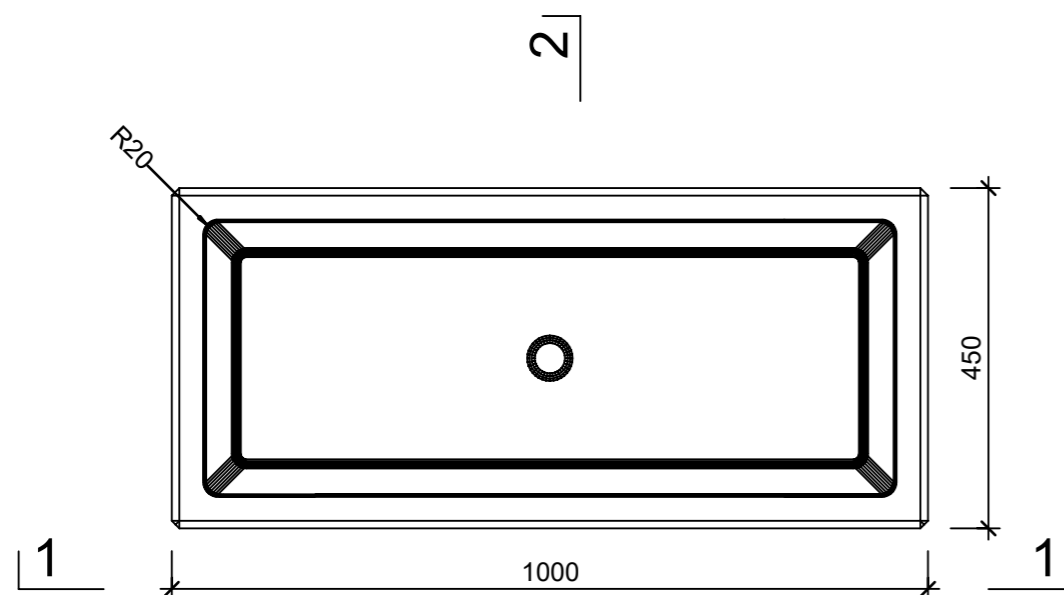

Grundriss, 1:10