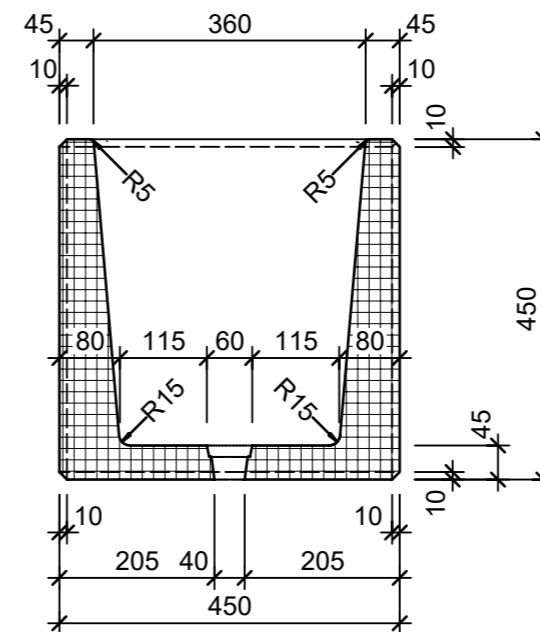

Schnitt 2-2, 1:10