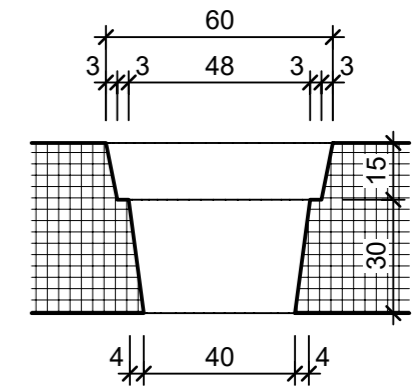

Detail A, 1:2