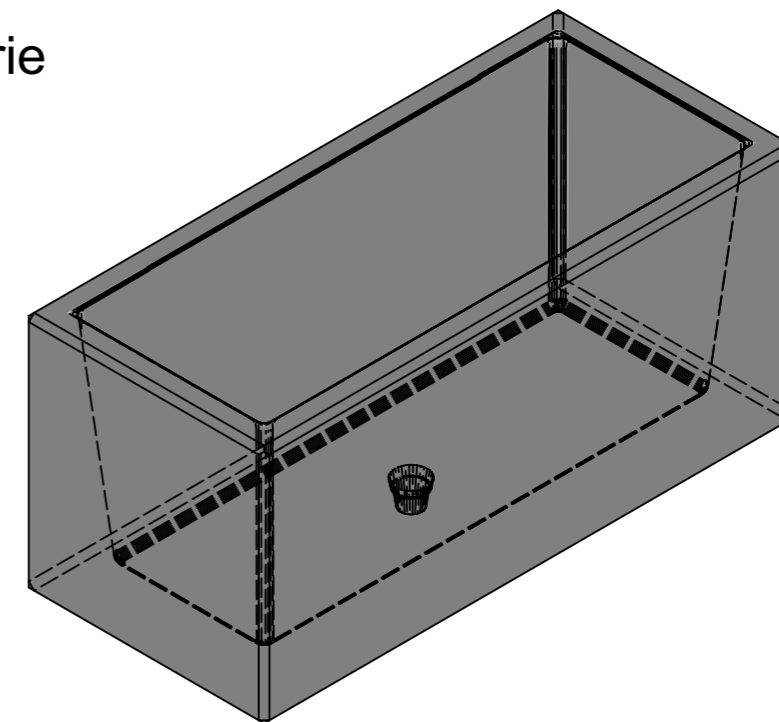

Isometrie

Rubrik: O1001	Art.-Nr: 118019	HW: 14	Masstab: 1:2/10	Format: DIN A3
Pflanzen- und Brunnenröge			Gezeichnet: 08.07.2024 / sl	Geprüft: 08.07.2024 / mavi
PARCO Pflanzentrog rechteckig			Änderung: /	Geprüft: /
grau, gestrahlt			Änderung: /	Geprüft: /
			Änderung: /	Geprüft: /
L 1000mm, B 450mm, H 450mm, W 45mm			Ersetzt:	
CREABETON AG 6221 Rickenbach LU info@creabeton.ch Telefon 0848 400 401 CREABETON MATÉRIAUX AG 3225 Müntschemier BE			Plan-Nr: O1001_118019_14_PZ_01_01