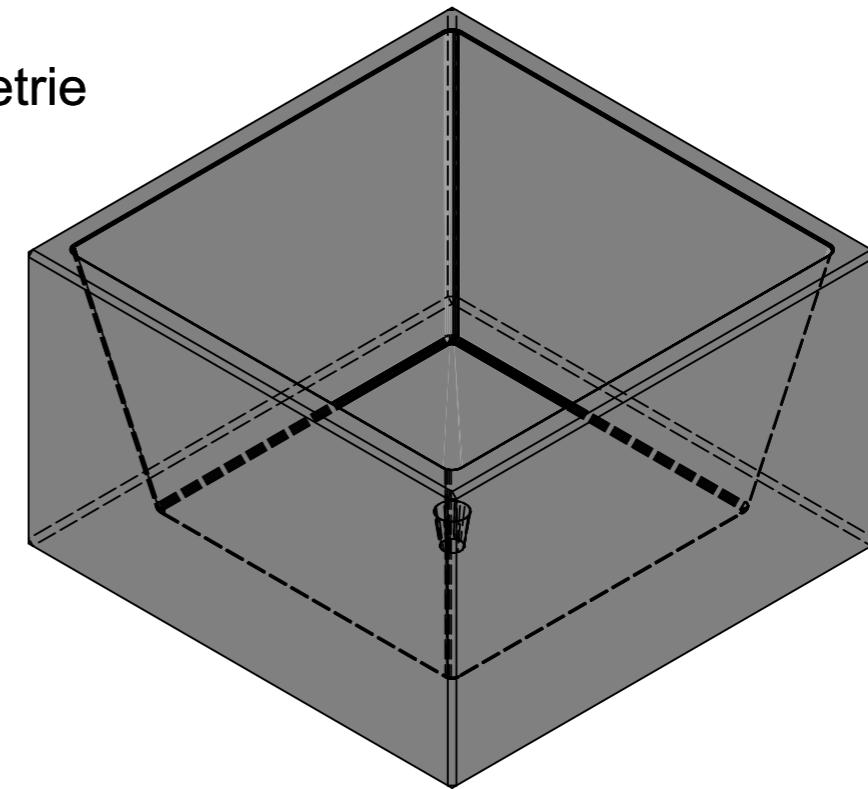

Ansicht 1-1, 1:10

Schnitt 2-2, 1:10

Grundriss, 1:10

Isometrie

Rubrik: O1001	Art.-Nr: 116152	HW: 14	Massstab: 1:10	Format: DIN A3
Pflanzen- und Brunnenröge			Gezeichnet: 18.07.2024 / slu	Geprüft: 18.07.2024 / mavi
PARCO Pflanzentrog quadratisch grau, gestraht			Änderung: /	Geprüft: /
			Änderung: /	Geprüft: /
			Änderung: /	Geprüft: /
L 1000mm, B 1000mm, H 600mm, W 50mm			Ersetzt:	
CREABETON AG 6221 Rickenbach LU info@creabeton.ch Telefon 0848 400 401 CREABETON MATÉRIAUX AG 3225 Müntschemier BE			Plan-Nr: O1001_116152_14_PZ_01_01	
<small>Diese Zeichnung ist geistiges Eigentum des HW und darf ohne deren Einwilligung weder kopiert, vervielfältigt, weitergegeben, noch zur Ausführung benutzt werden. Art. 5 des Bundesgesetzes gegen den unlauteren Wettbewerb (UWG).</small>				