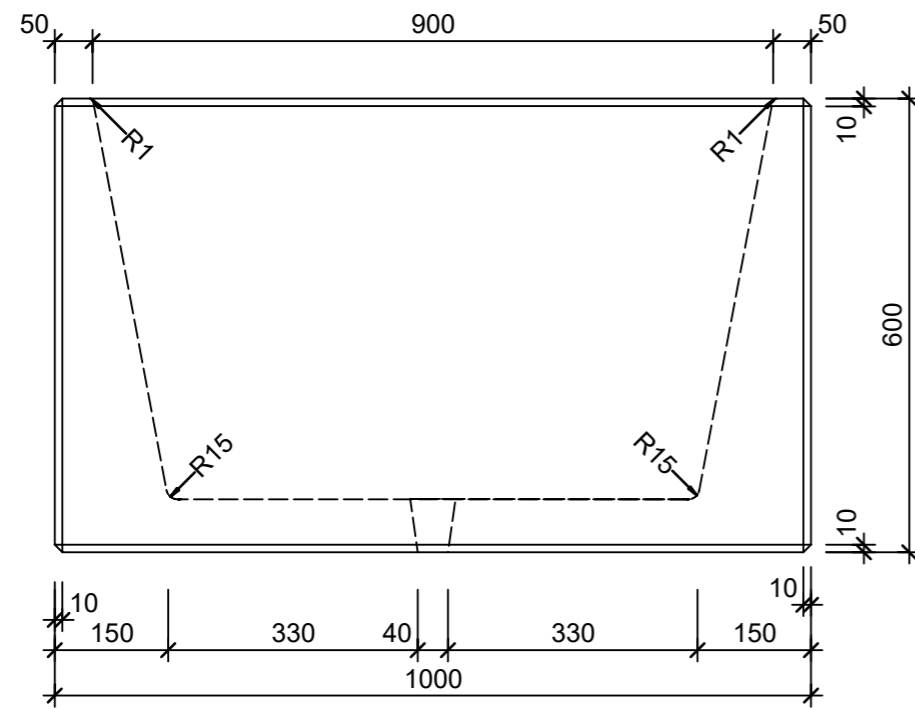

Ansicht 1-1, 1:10

Schnitt 2-2, 1:10

Grundriss, 1:10

Isometrie

Rubrik: O1001	Art.-Nr: 116152	HW: 14	Massstab: 1:10	Format: DIN A3
Pflanzen- und Brunnenröge			Gezeichnet: 18.07.2024 / slu	Geprüft: 18.07.2024 / mavi
PARCO Pflanzentrog quadratisch grau, gestraht			Änderung: /	Geprüft: /
			Änderung: /	Geprüft: /
			Änderung: /	Geprüft: /
L 1000mm, B 1000mm, H 600mm, W 50mm			Ersetzt:	
CREABETON AG 6221 Rickenbach LU info@creabeton.ch Telefon 0848 400 401 CREABETON MATÉRIAUX AG 3225 Müntschemier BE			Plan-Nr: O1001_116152_14_PZ_01_01	
<small>Diese Zeichnung ist geistiges Eigentum des HW und darf ohne deren Einwilligung weder kopiert, vervielfältigt, weitergegeben, noch zur Ausführung benutzt werden. Art. 5 des Bundesgesetzes gegen den unlauteren Wettbewerb (UWG).</small>				