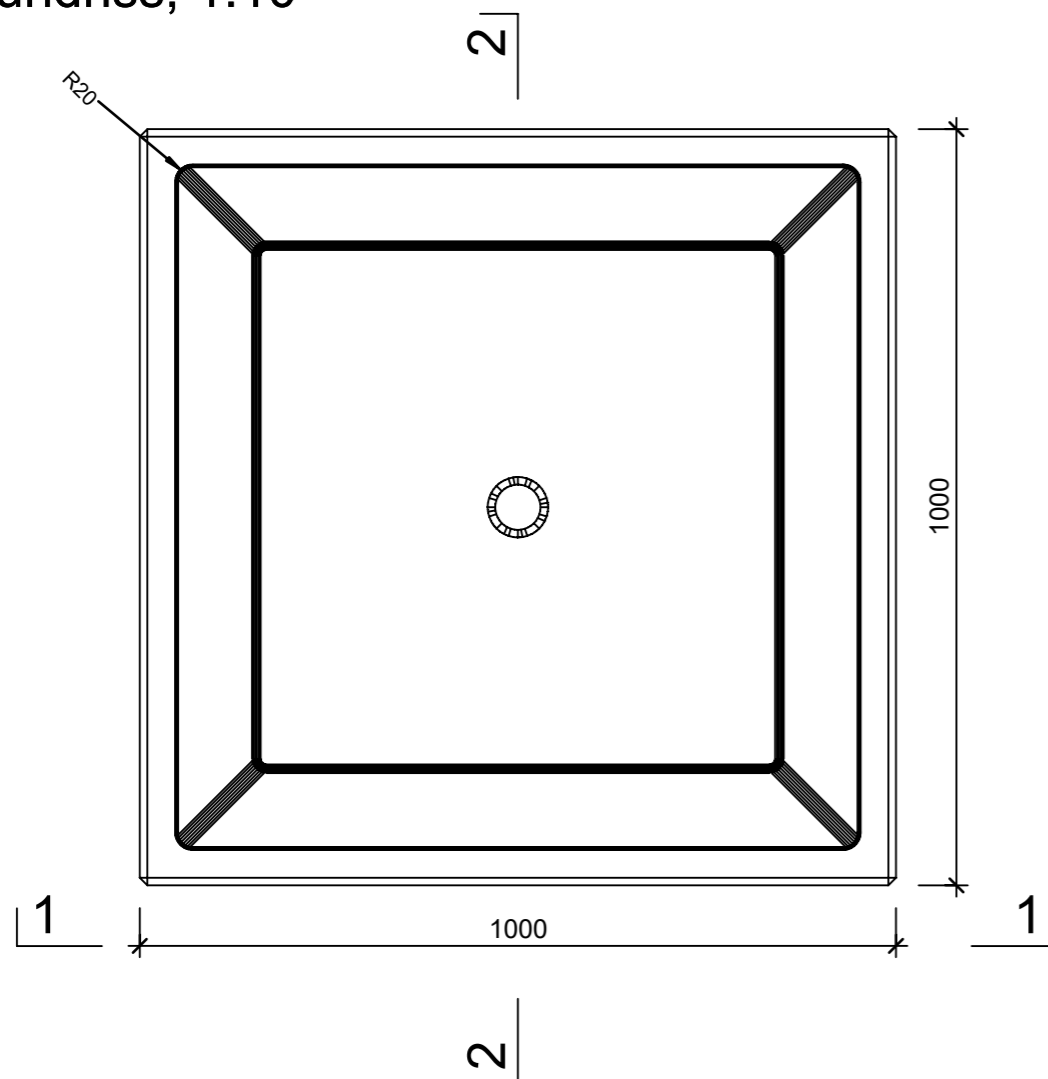

Ansicht 1-1, 1:10

Schnitt 2-2, 1:10

Grundriss, 1:10

Isometrie

Rubrik: O1001	Art.-Nr: 116152	HW: 14	Massstab: 1:10	Format: DIN A3
Pflanzen- und Brunnenröge			Gezeichnet: 18.07.2024 / slu	Geprüft: 18.07.2024 / mavi
PARCO Pflanzentrog quadratisch grau, gestraht			Änderung: /	Geprüft: /
			Änderung: /	Geprüft: /
			Änderung: /	Geprüft: /
L 1000mm, B 1000mm, H 600mm, W 50mm			Ersetzt:	
CREABETON AG 6221 Rickenbach LU info@creabeton.ch Telefon 0848 400 401 CREABETON MATÉRIAUX AG 3225 Müntschemier BE			Plan-Nr: O1001_116152_14_PZ_01_01	
<small>Diese Zeichnung ist geistiges Eigentum des HW und darf ohne deren Einwilligung weder kopiert, vervielfältigt, weitergegeben, noch zur Ausführung benutzt werden. Art. 5 des Bundesgesetzes gegen den unlauteren Wettbewerb (UWG).</small>				