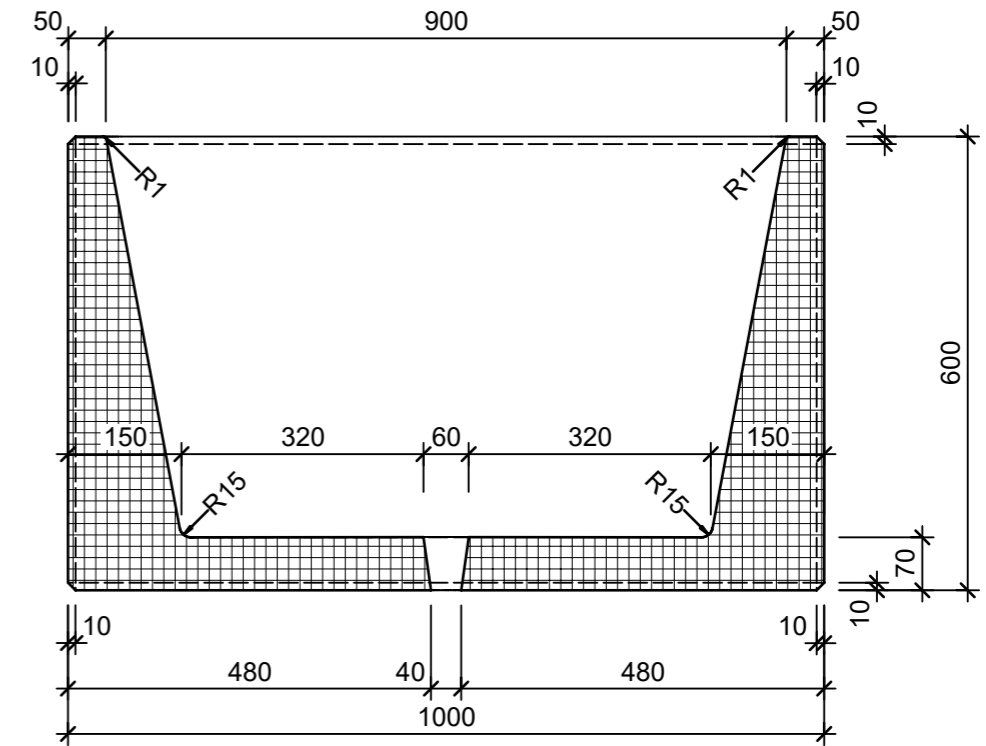

Ansicht 1-1, 1:10

Schnitt 2-2, 1:10

Grundriss, 1:10

Isometrie

Rubrik: O1001	Art.-Nr: 116152	HW: 14	Massstab: 1:10	Format: DIN A3
Pflanzen- und Brunnenröge			Gezeichnet: 18.07.2024 / slu	Geprüft: 18.07.2024 / mavi
PARCO Pflanzentrog quadratisch grau, gestraht			Änderung: /	Geprüft: /
			Änderung: /	Geprüft: /
			Änderung: /	Geprüft: /
L 1000mm, B 1000mm, H 600mm, W 50mm			Ersetzt:	
CREABETON AG 6221 Rickenbach LU info@creabeton.ch Telefon 0848 400 401 CREABETON MATÉRIAUX AG 3225 Müntschemier BE			Plan-Nr: O1001_116152_14_PZ_01_01	
<small>Diese Zeichnung ist geistiges Eigentum des HW und darf ohne deren Einwilligung weder kopiert, vervielfältigt, weitergegeben, noch zur Ausführung benutzt werden. Art. 5 des Bundesgesetzes gegen den unlauteren Wettbewerb (UWG).</small>				