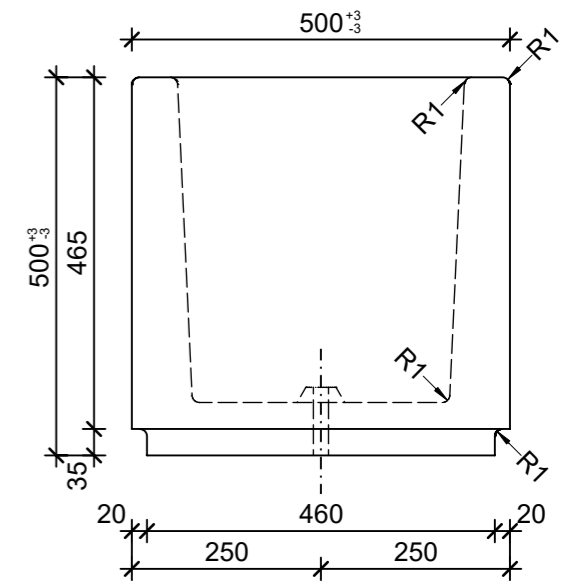

Schnitt 1-1, 1:10

Schnitt 2-2, 1:10

Grundriss, 1:10

Isometrie, 1:20

Rubrik: O1001	Art.-Nr: 115402	HW: 76	Massstab: 1:10/1:20	Format: DIN A3
Pflanzen- und Brunnenröge			Gezeichnet: 16.12.2021 / JCD	Geprüft: 16.12.2021 / RO
PARCO Pflanzentröge rechteckig anthrazit, gestrahlt, gefast, W 60 mm			Änderung: /	Geprüft: /
			Änderung: /	Geprüft: /
			Änderung: /	Geprüft: /
L 1000mm, B 500mm, H 500mm			Ersetzt:	
 <b>CREABETON BAUSTOFF AG</b> 6221 Rickenbach LU info@creabeton-baustoff.ch Telefon 0848 400 401 <b>CREABETON PRODUKTIONS AG</b> 7203 Trimmis GR			Plan-Nr: O1001_115402_76_PZ_01_01	
<small>Diese Zeichnung ist geistiges Eigentum des HW und darf ohne deren Einwilligung weder kopiert, vervielfältigt, weitergegeben, noch zur Ausführung benutzt werden. Art. 5 des Bundesgesetzes gegen den unlauteren Wettbewerb (UWG).</small>				