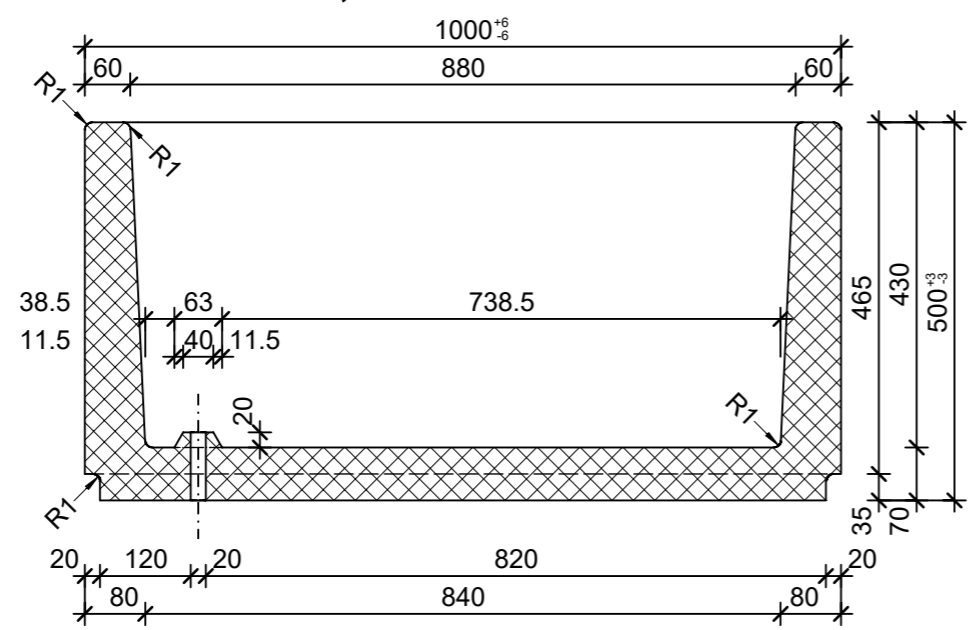

Schnitt 1-1, 1:10

Schnitt 2-2, 1:10

Grundriss, 1:10

Isometrie, 1:20

Rubrik: O1001	Art.-Nr: 115402	HW: 76	Massstab: 1:10/1:20	Format: DIN A3
Pflanzen- und Brunnenröge			Gezeichnet: 16.12.2021 / JCD	Geprüft: 16.12.2021 / RO
PARCO Pflanzentröge rechteckig anthrazit, gestrahlt, gefast, W 60 mm			Änderung: /	Geprüft: /
			Änderung: /	Geprüft: /
			Änderung: /	Geprüft: /
L 1000mm, B 500mm, H 500mm			Ersetzt:	
 <b>CREABETON BAUSTOFF AG</b> 6221 Rickenbach LU info@creabeton-baustoff.ch Telefon 0848 400 401 <b>CREABETON PRODUKTIONS AG</b> 7203 Trimmis GR			Plan-Nr: O1001_115402_76_PZ_01_01	
<small>Diese Zeichnung ist geistiges Eigentum des HW und darf ohne deren Einwilligung weder kopiert, vervielfältigt, weitergegeben, noch zur Ausführung benutzt werden. Art. 5 des Bundesgesetzes gegen den unlauteren Wettbewerb (UWG).</small>				