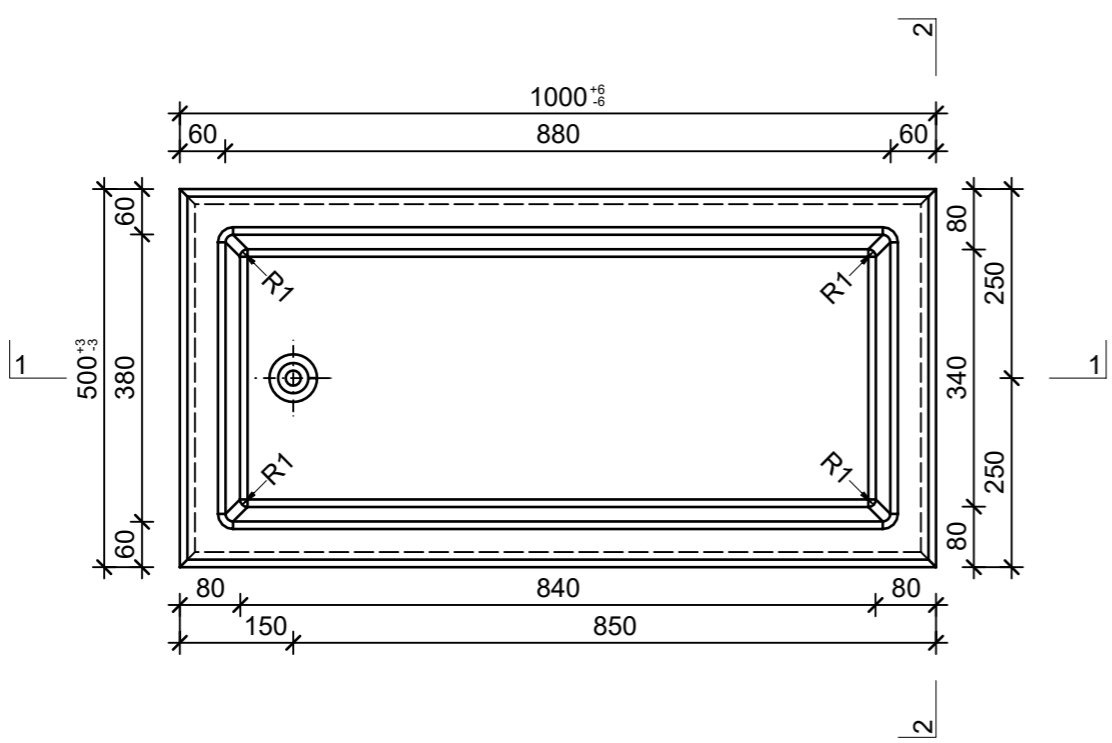

Schnitt 1-1, 1:10

Schnitt 2-2, 1:10

Grundriss, 1:10

Isometrie, 1:20

Rubrik: O1001	Art.-Nr: 115402	HW: 76	Massstab: 1:10/1:20	Format: DIN A3
Pflanzen- und Brunnenröge			Gezeichnet: 16.12.2021 / JCD	Geprüft: 16.12.2021 / RO
PARCO Pflanzentröge rechteckig anthrazit, gestrahlt, gefast, W 60 mm			Änderung: /	Geprüft: /
			Änderung: /	Geprüft: /
			Änderung: /	Geprüft: /
L 1000mm, B 500mm, H 500mm			Ersetzt:	
 <b>CREABETON BAUSTOFF AG</b> 6221 Rickenbach LU info@creabeton-baustoff.ch Telefon 0848 400 401 <b>CREABETON PRODUKTIONS AG</b> 7203 Trimmis GR			Plan-Nr: O1001_115402_76_PZ_01_01	
<small>Diese Zeichnung ist geistiges Eigentum des HW und darf ohne deren Einwilligung weder kopiert, vervielfältigt, weitergegeben, noch zur Ausführung benutzt werden. Art. 5 des Bundesgesetzes gegen den unlauteren Wettbewerb (UWG).</small>				