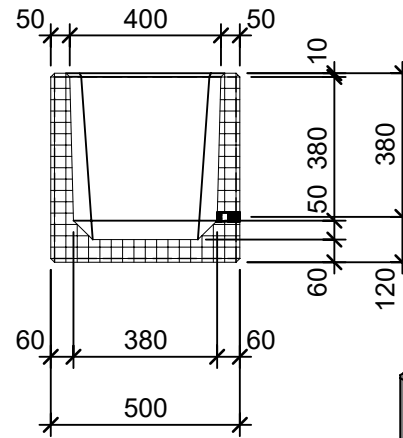

Schnitt 1-1 1:20

Schnitt 2-2 1:20

Isometrie 1:20

Grundriss 1:20

Rubrik: O1001	Art.-Nr: 112563	HW: 22	Massstab: 1:20	Format: DIN A4
PARCO Pflanzentröge rechteckig gestrahlt			Gezeichnet: 26.11.2020 / scj	Geprüft: 12.01.2021 / gch
Pflanzentrog			Änderung: /	Geprüft: /
			Änderung:	Geprüft:
			Änderung:	Geprüft:
L 200cm, B 50cm, H 50cm			Ersetzt:	
 CREABETON BAUSTOFF AG 6221 Rickenbach LU info@creabeton-baustoff.ch Telefon 0848 400 401 STEINAG Rozloch AG 6362 Stansstad NW			Plan-Nr: O1001_112563_22_PZ_01_01	
<small>Diese Zeichnung ist geistiges Eigentum des HW und darf ohne deren Einwilligung weder kopiert, vervielfältigt, weitergegeben, noch zur Ausführung benützt werden. Art. 5 des Bundesgesetzes gegen den unlauteren Wettbewerb (UWG).</small>				