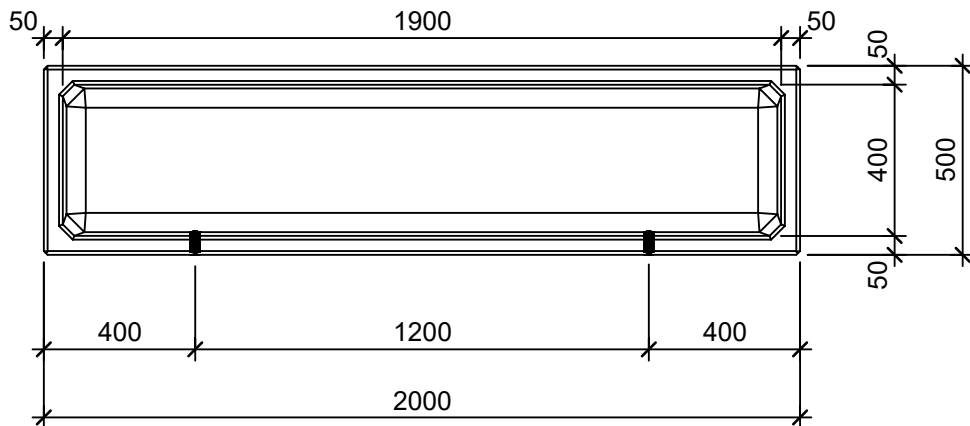

Schnitt 1-1 1:20

Schnitt 2-2 1:20

Isometrie 1:20

Grundriss 1:20

Rubrik: O1001	Art.-Nr: 112563	HW: 22	Massstab: 1:20	Format: DIN A4
PARCO Pflanzentröge rechteckig gestrahlt			Gezeichnet: 26.11.2020 / scj	Geprüft: 12.01.2021 / gch
Pflanzentrog			Änderung: /	Geprüft: /
			Änderung:	Geprüft:
			Änderung:	Geprüft:
L 200cm, B 50cm, H 50cm			Ersetzt:	
 CREABETON BAUSTOFF AG 6221 Rickenbach LU info@creabeton-baustoff.ch Telefon 0848 400 401 STEINAG Rozloch AG 6362 Stansstad NW			Plan-Nr: O1001_112563_22_PZ_01_01	
<small>Diese Zeichnung ist geistiges Eigentum des HW und darf ohne deren Einwilligung weder kopiert, vervielfältigt, weitergegeben, noch zur Ausführung benützt werden. Art. 5 des Bundesgesetzes gegen den unlauteren Wettbewerb (UWG).</small>				