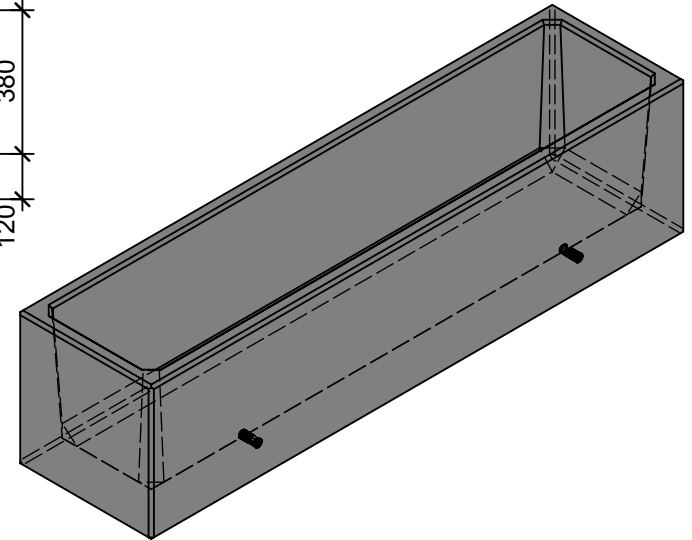

Schnitt 1-1 1:20

Schnitt 2-2 1:20

Isometrie 1:20

Grundriss 1:20

Rubrik: O1001	Art.-Nr: 112563	HW: 22	Massstab: 1:20	Format: DIN A4
PARCO Pflanzentröge rechteckig gestrahlt			Gezeichnet: 26.11.2020 / scj	Geprüft: 12.01.2021 / gch
Pflanzentrog			Änderung: /	Geprüft: /
			Änderung:	Geprüft:
			Änderung:	Geprüft:
L 200cm, B 50cm, H 50cm			Ersetzt:	
 CREABETON BAUSTOFF AG 6221 Rickenbach LU info@creabeton-baustoff.ch Telefon 0848 400 401 STEINAG Rozloch AG 6362 Stansstad NW			Plan-Nr: O1001_112563_22_PZ_01_01	
<small>Diese Zeichnung ist geistiges Eigentum des HW und darf ohne deren Einwilligung weder kopiert, vervielfältigt, weitergegeben, noch zur Ausführung benützt werden. Art. 5 des Bundesgesetzes gegen den unlauteren Wettbewerb (UWG).</small>				