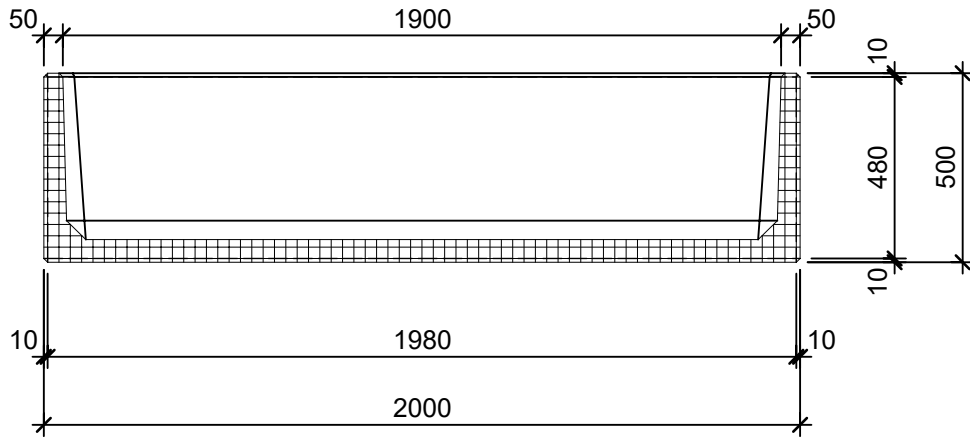

Schnitt 1-1 1:20

Schnitt 2-2 1:20

Isometrie 1:20

Grundriss 1:20

Rubrik: O1001	Art.-Nr: 112563	HW: 22	Massstab: 1:20	Format: DIN A4
PARCO Pflanzentröge rechteckig gestrahlt			Gezeichnet: 26.11.2020 / scj	Geprüft: 12.01.2021 / gch
Pflanzentrog			Änderung: /	Geprüft: /
			Änderung:	Geprüft:
			Änderung:	Geprüft:
L 200cm, B 50cm, H 50cm			Ersetzt:	
 CREABETON BAUSTOFF AG 6221 Rickenbach LU info@creabeton-baustoff.ch Telefon 0848 400 401 STEINAG Rozloch AG 6362 Stansstad NW			Plan-Nr: O1001_112563_22_PZ_01_01	
<small>Diese Zeichnung ist geistiges Eigentum des HW und darf ohne deren Einwilligung weder kopiert, vervielfältigt, weitergegeben, noch zur Ausführung benützt werden. Art. 5 des Bundesgesetzes gegen den unlauteren Wettbewerb (UWG).</small>				