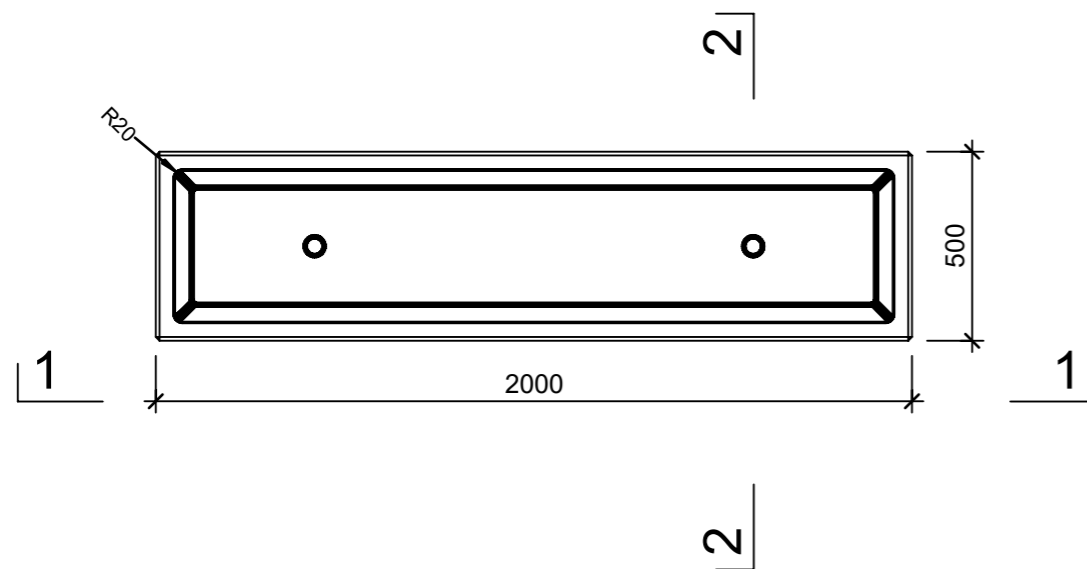

Grundriss, 1:20