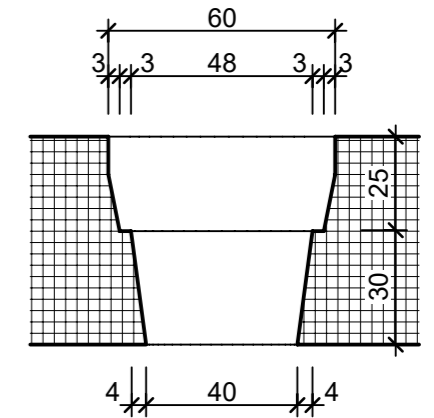

Detail A, 1:2