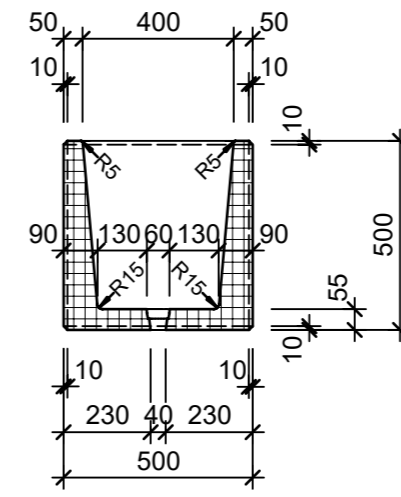

Schnitt 2-2, 1:20