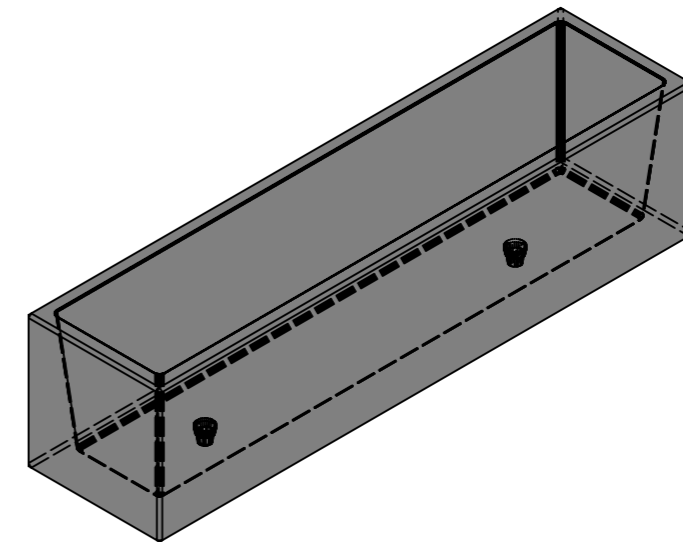

Isometrie

Rubrik: O1001	Art.-Nr: 112563	HW: 14	Masstab: 1:2/20	Format: DIN A3
Pflanzen- und Brunnenröge			Gezeichnet: 08.07.2024 / slv	Geprüft: 08.07.2024 / mavi
PARCO Pflanzentrog rechteckig grau, gestrahlt			Änderung: /	Geprüft: /
			Änderung: /	Geprüft: /
			Änderung: /	Geprüft: /
L 2000mm, B 500mm, H 500mm, W 50mm			Ersetzt:	
CREABETON AG 6221 Rickenbach LU info@creabeton.ch Telefon 0848 400 401 CREABETON MATÉRIAUX AG 3225 Müntschemier BE			Plan-Nr: O1001_112563_14_PZ_01_01