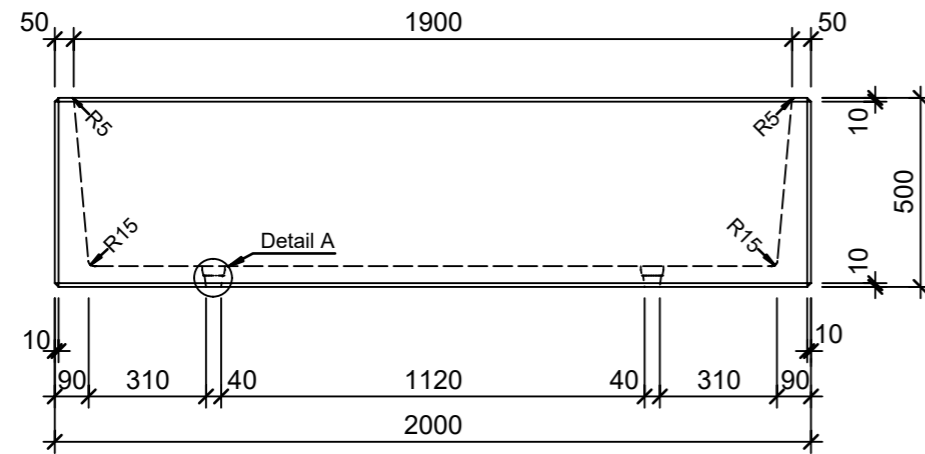

Ansicht 1-1, 1:20