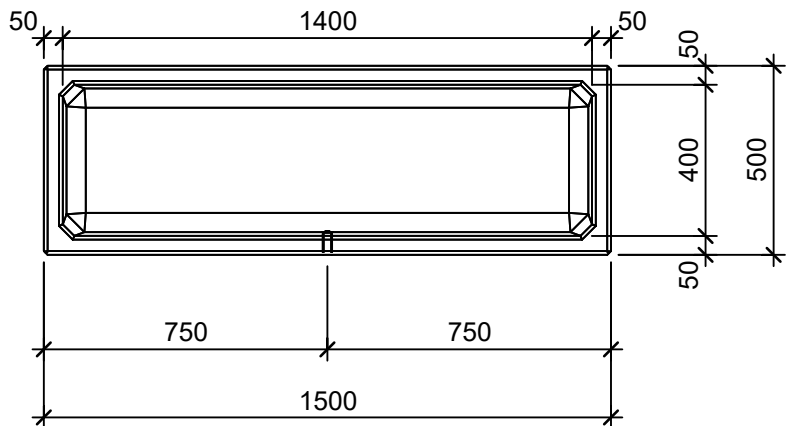

Schnitt 1-1 1:20

Schnitt 2-2 1:20

Isometrie 1:20

Grundriss 1:20

Rubrik: O1001	Art.-Nr: 112184	HW: 22	Massstab: 1:20	Format: DIN A4
Pflanzen- und Brunnenröge			Gezeichnet: 26.11.2020 / scj	Geprüft: 12.01.2021 / gch
PARCO Pflanzenröge rechteckig gestrahlt anthrazit, gefast W 5cm			Änderung: /	Geprüft: /
			Änderung: /	Geprüft: /
			Änderung: /	Geprüft: /
L 150cm, B 50cm, H 50cm			Ersetzt:	
CREABETON AG 6221 Rickenbach LU info@creabeton.ch Telefon 0848 400 401 STEINAG Rozloch AG 6362 Stansstad NW			Plan-Nr: O1001_112184_22_PZ_01_01	
<small>Diese Zeichnung ist geistiges Eigentum des HW und darf ohne deren Einwilligung weder kopiert, vervielfältigt, weitergegeben, noch zur Ausführung benützt werden. Art. 5 des Bundesgesetzes gegen den unlauteren Wettbewerb (UWG).</small>				