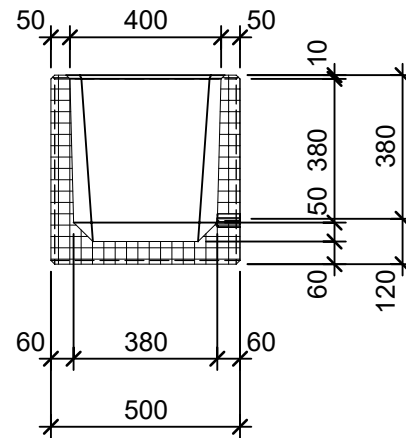

Schnitt 1-1 1:20

Schnitt 2-2 1:20

Isometrie 1:20

Grundriss 1:20

Rubrik: O1001	Art.-Nr: 112184	HW: 22	Massstab: 1:20	Format: DIN A4
Pflanzen- und Brunnenröge			Gezeichnet: 26.11.2020 / scj	Geprüft: 12.01.2021 / gch
PARCO Pflanzenröge rechteckig gestrahlt anthrazit, gefast W 5cm			Änderung: /	Geprüft: /
			Änderung: /	Geprüft: /
			Änderung: /	Geprüft: /
L 150cm, B 50cm, H 50cm			Ersetzt:	
CREABETON AG 6221 Rickenbach LU info@creabeton.ch Telefon 0848 400 401 STEINAG Rozloch AG 6362 Stansstad NW			Plan-Nr: O1001_112184_22_PZ_01_01	
<small>Diese Zeichnung ist geistiges Eigentum des HW und darf ohne deren Einwilligung weder kopiert, vervielfältigt, weitergegeben, noch zur Ausführung benützt werden. Art. 5 des Bundesgesetzes gegen den unlauteren Wettbewerb (UWG).</small>				