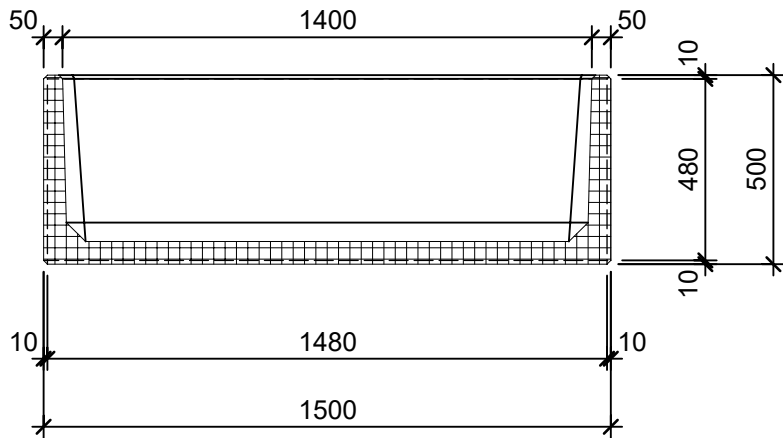

Schnitt 1-1 1:20

Schnitt 2-2 1:20

Isometrie 1:20

Grundriss 1:20

Rubrik: O1001	Art.-Nr: 112184	HW: 22	Massstab: 1:20	Format: DIN A4
Pflanzen- und Brunnenröge			Gezeichnet: 26.11.2020 / scj	Geprüft: 12.01.2021 / gch
PARCO Pflanzenröge rechteckig gestrahlt anthrazit, gefast W 5cm			Änderung: /	Geprüft: /
			Änderung: /	Geprüft: /
			Änderung: /	Geprüft: /
L 150cm, B 50cm, H 50cm			Ersetzt:	
CREABETON AG 6221 Rickenbach LU info@creabeton.ch Telefon 0848 400 401 STEINAG Rozloch AG 6362 Stansstad NW			Plan-Nr: O1001_112184_22_PZ_01_01	
<small>Diese Zeichnung ist geistiges Eigentum des HW und darf ohne deren Einwilligung weder kopiert, vervielfältigt, weitergegeben, noch zur Ausführung benützt werden. Art. 5 des Bundesgesetzes gegen den unlauteren Wettbewerb (UWG).</small>				