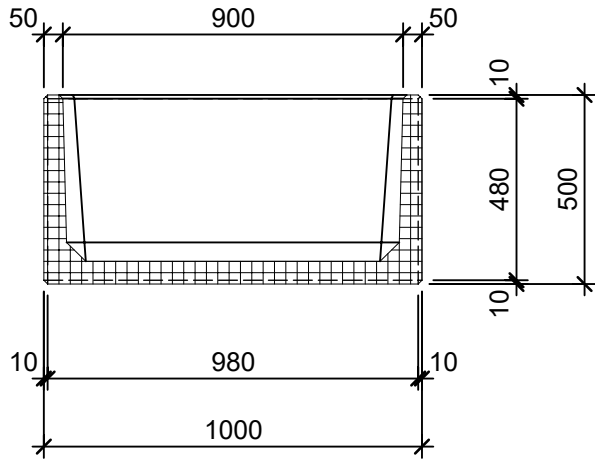

Schnitt 1-1 1:20

Schnitt 2-2 1:20

Isometrie 1:20

Grundriss 1:20

Rubrik: O1001	Art.-Nr: 112130	HW: 22	Masstab: 1:20	Format: DIN A4
PARCO Pflanzentröge rechteckig gestrahlt			Gezeichnet: 26.11.2020 / scj	Geprüft: 12.01.2021 / gch
Pflanzentrog			Änderung: /	Geprüft: /
			Änderung:	Geprüft:
			Änderung:	Geprüft:
L 100cm, B 100cm, H 50cm			Ersetzt:	
 CREABETON BAUSTOFF AG 6221 Rickenbach LU info@creabeton-baustoff.ch Telefon 0848 400 401 STEINAG Rozloch AG 6362 Stansstad NW			Plan-Nr: O1001_112130_22_PZ_01_01	
<small>Diese Zeichnung ist geistiges Eigentum des HW und darf ohne deren Einwilligung weder kopiert, vervielfältigt, weitergegeben, noch zur Ausführung benutzt werden. Art. 5 des Bundesgesetzes gegen den unlauteren Wettbewerb (UWG).</small>				