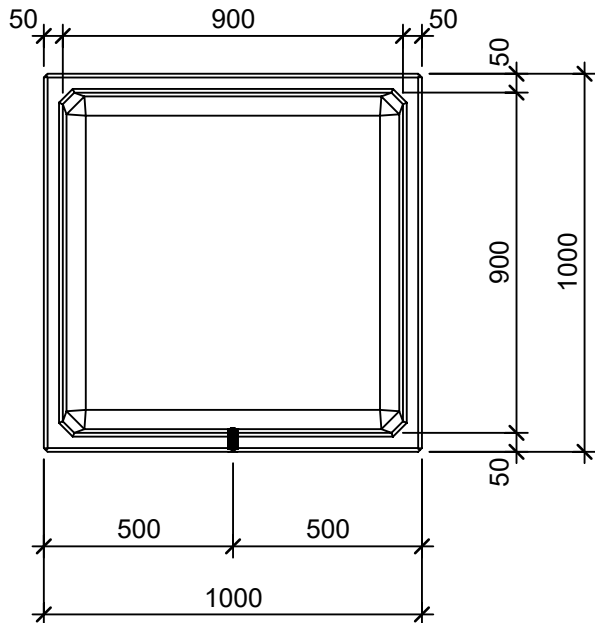

Schnitt 1-1 1:20

Schnitt 2-2 1:20

Isometrie 1:20

Grundriss 1:20

Rubrik: O1001	Art.-Nr: 112130	HW: 22	Masstab: 1:20	Format: DIN A4
PARCO Pflanzentröge rechteckig gestrahlt			Gezeichnet: 26.11.2020 / scj	Geprüft: 12.01.2021 / gch
Pflanzentrog			Änderung: /	Geprüft: /
			Änderung:	Geprüft:
			Änderung:	Geprüft:
L 100cm, B 100cm, H 50cm			Ersetzt:	
 CREABETON BAUSTOFF AG 6221 Rickenbach LU info@creabeton-baustoff.ch Telefon 0848 400 401 STEINAG Rozloch AG 6362 Stansstad NW			Plan-Nr: O1001_112130_22_PZ_01_01	
<small>Diese Zeichnung ist geistiges Eigentum des HW und darf ohne deren Einwilligung weder kopiert, vervielfältigt, weitergegeben, noch zur Ausführung benutzt werden. Art. 5 des Bundesgesetzes gegen den unlauteren Wettbewerb (UWG).</small>				