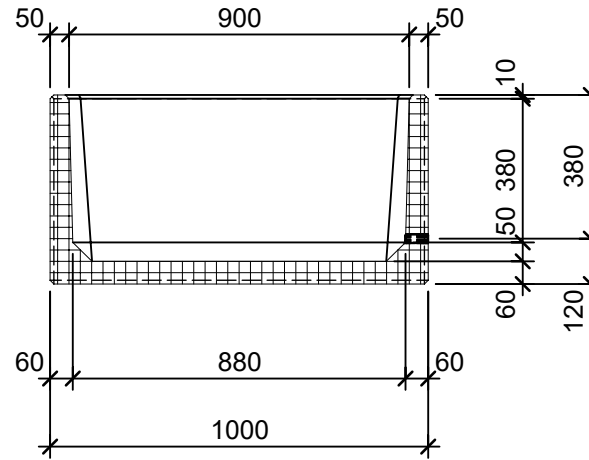

Schnitt 1-1 1:20

Schnitt 2-2 1:20

Isometrie 1:20

Grundriss 1:20

Rubrik: O1001	Art.-Nr: 112130	HW: 22	Masstab: 1:20	Format: DIN A4
PARCO Pflanzentröge rechteckig gestrahlt			Gezeichnet: 26.11.2020 / scj	Geprüft: 12.01.2021 / gch
Pflanzentrog			Änderung: /	Geprüft: /
			Änderung:	Geprüft:
			Änderung:	Geprüft:
L 100cm, B 100cm, H 50cm			Ersetzt:	
 CREABETON BAUSTOFF AG 6221 Rickenbach LU info@creabeton-baustoff.ch Telefon 0848 400 401 STEINAG Rozloch AG 6362 Stansstad NW			Plan-Nr: O1001_112130_22_PZ_01_01	
<small>Diese Zeichnung ist geistiges Eigentum des HW und darf ohne deren Einwilligung weder kopiert, vervielfältigt, weitergegeben, noch zur Ausführung benutzt werden. Art. 5 des Bundesgesetzes gegen den unlauteren Wettbewerb (UWG).</small>				