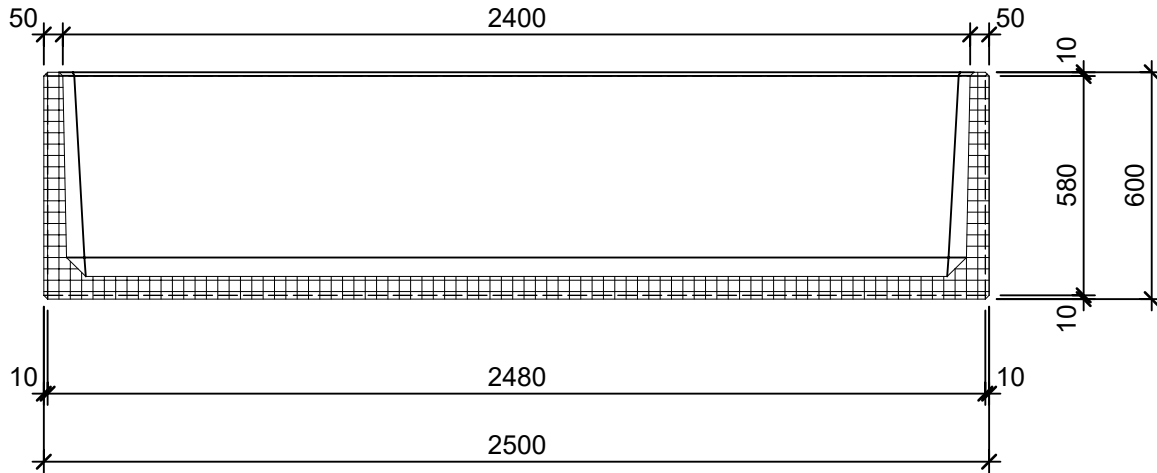

### Schnitt 1-1 1:20

### Schnitt 2-2 1:20

### Isometrie 1:20

### Grundriss 1:20

Rubrik: O1001	Art.-Nr: 110819	HW: 22	Massstab: 1:20	Format: DIN A4
Pflanzen- und Brunnentröge			Gezeichnet: 26.11.2020 / scj	Geprüft: 12.01.2021 / gch
PARCO Pflanzentröge rechteckig gestrahlt anthrazit, gefast W 5cm			Änderung: /	Geprüft: /
			Änderung: /	Geprüft: /
			Änderung: /	Geprüft: /
L 250cm, B 60cm, H 60cm			Ersetzt:	
 <b>CREABETON AG</b> 6221 Rickenbach LU info@creabeton.ch Telefon 0848 400 401 <b>STEINAG Rozloch AG</b> 6362 Stansstad NW			Plan-Nr: O1001_110819_22_PZ_01_01	
<small>Diese Zeichnung ist geistiges Eigentum des HW und darf ohne deren Einwilligung weder kopiert, vervielfältigt, weitergegeben, noch zur Ausführung benützt werden. Art. 5 des Bundesgesetzes gegen den unlauteren Wettbewerb (UWG).</small>				