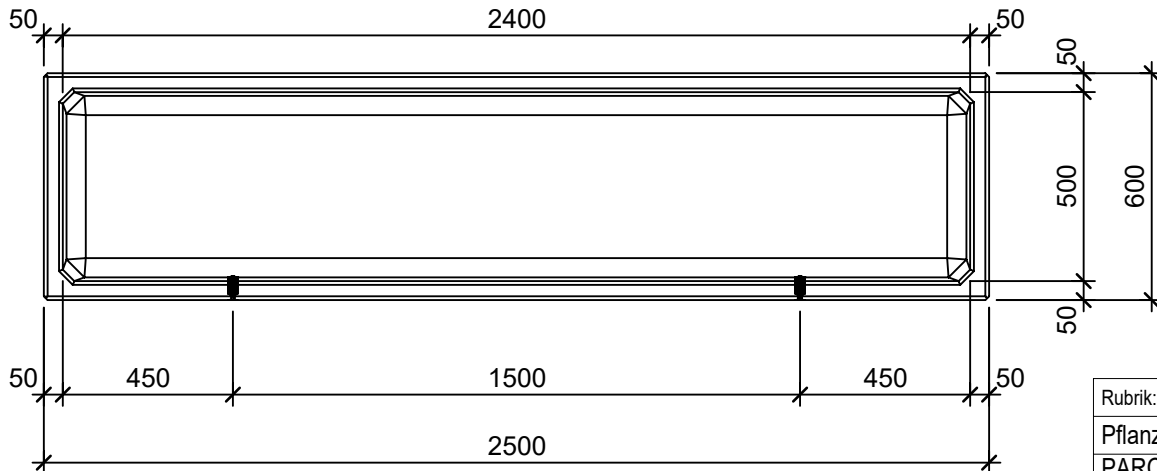

### Schnitt 1-1 1:20

### Schnitt 2-2 1:20

### Isometrie 1:20

### Grundriss 1:20

Rubrik: O1001	Art.-Nr: 110819	HW: 22	Massstab: 1:20	Format: DIN A4
Pflanzen- und Brunnentröge			Gezeichnet: 26.11.2020 / scj	Geprüft: 12.01.2021 / gch
PARCO Pflanzentröge rechteckig gestrahlt anthrazit, gefast W 5cm			Änderung: /	Geprüft: /
			Änderung: /	Geprüft: /
			Änderung: /	Geprüft: /
L 250cm, B 60cm, H 60cm			Ersetzt:	
 <b>CREABETON AG</b> 6221 Rickenbach LU info@creabeton.ch Telefon 0848 400 401 <b>STEINAG Rozloch AG</b> 6362 Stansstad NW			Plan-Nr: O1001_110819_22_PZ_01_01	
<small>Diese Zeichnung ist geistiges Eigentum des HW und darf ohne deren Einwilligung weder kopiert, vervielfältigt, weitergegeben, noch zur Ausführung benützt werden. Art. 5 des Bundesgesetzes gegen den unlauteren Wettbewerb (UWG).</small>				