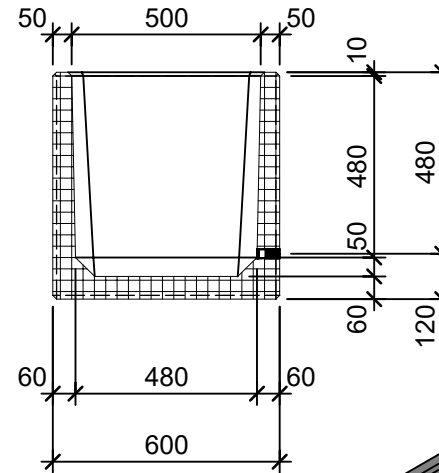

### Schnitt 1-1 1:20

### Schnitt 2-2 1:20

### Isometrie 1:20

### Grundriss 1:20

Rubrik: O1001	Art.-Nr: 110819	HW: 22	Massstab: 1:20	Format: DIN A4
Pflanzen- und Brunnentröge			Gezeichnet: 26.11.2020 / scj	Geprüft: 12.01.2021 / gch
PARCO Pflanzentröge rechteckig gestrahlt anthrazit, gefast W 5cm			Änderung: /	Geprüft: /
			Änderung: /	Geprüft: /
			Änderung: /	Geprüft: /
L 250cm, B 60cm, H 60cm			Ersetzt:	
 <b>CREABETON AG</b> 6221 Rickenbach LU info@creabeton.ch Telefon 0848 400 401 <b>STEINAG Rozloch AG</b> 6362 Stansstad NW			Plan-Nr: O1001_110819_22_PZ_01_01	
<small>Diese Zeichnung ist geistiges Eigentum des HW und darf ohne deren Einwilligung weder kopiert, vervielfältigt, weitergegeben, noch zur Ausführung benützt werden. Art. 5 des Bundesgesetzes gegen den unlauteren Wettbewerb (UWG).</small>				