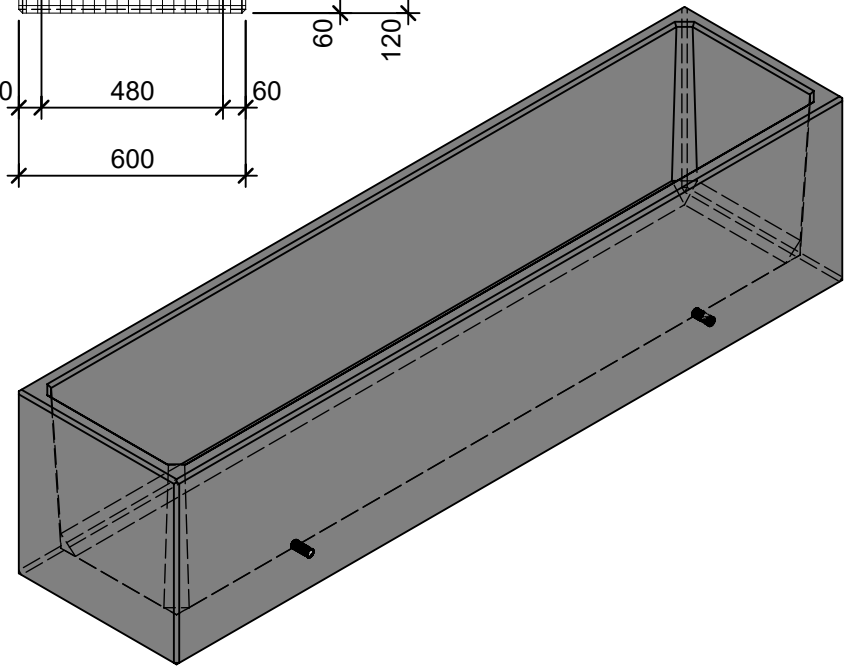

### Schnitt 1-1 1:20

### Schnitt 2-2 1:20

### Isometrie 1:20

### Grundriss 1:20

Rubrik: O1001	Art.-Nr: 110819	HW: 22	Massstab: 1:20	Format: DIN A4
Pflanzen- und Brunnentröge			Gezeichnet: 26.11.2020 / scj	Geprüft: 12.01.2021 / gch
PARCO Pflanzentröge rechteckig gestrahlt anthrazit, gefast W 5cm			Änderung: /	Geprüft: /
			Änderung: /	Geprüft: /
			Änderung: /	Geprüft: /
L 250cm, B 60cm, H 60cm			Ersetzt:	
 <b>CREABETON AG</b> 6221 Rickenbach LU info@creabeton.ch Telefon 0848 400 401 <b>STEINAG Rozloch AG</b> 6362 Stansstad NW			Plan-Nr: O1001_110819_22_PZ_01_01	
<small>Diese Zeichnung ist geistiges Eigentum des HW und darf ohne deren Einwilligung weder kopiert, vervielfältigt, weitergegeben, noch zur Ausführung benützt werden. Art. 5 des Bundesgesetzes gegen den unlauteren Wettbewerb (UWG).</small>				