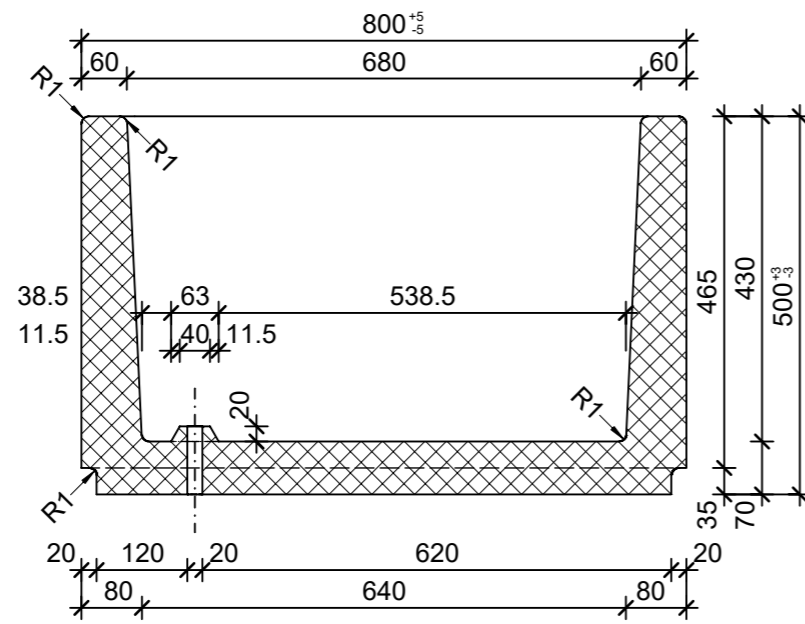

Schnitt 1-1, 1:10

Schnitt 2-2, 1:10

Grundriss, 1:10

Isometrie, 1:20

Rubrik: O1001	Art.-Nr: 110710	HW: 76	Massstab: 1:10/1:20	Format: DIN A3
Pflanzen- und Brunnenröge			Gezeichnet: 16.12.2021 / JCD	Geprüft: 16.12.2021 / RO
PARCO Pflanzentröge rechteckig anthrazit, gestrahlt, gefast, W 60 mm			Änderung: /	Geprüft: /
			Änderung: /	Geprüft: /
			Änderung: /	Geprüft: /
L 800mm, B 800mm, H 500mm			Ersetzt:	
CREABETON BAUSTOFF AG 6221 Rickenbach LU info@creabeton-baustoff.ch Telefon 0848 400 401 CREABETON PRODUKTIONS AG 7203 Trimmis GR			Plan-Nr: O1001_110710_76_PZ_01_01	
<small>Diese Zeichnung ist geistiges Eigentum des HW und darf ohne deren Einwilligung weder kopiert, vervielfältigt, weitergegeben, noch zur Ausführung benutzt werden. Art. 5 des Bundesgesetzes gegen den unlauteren Wettbewerb (UWG).</small>				