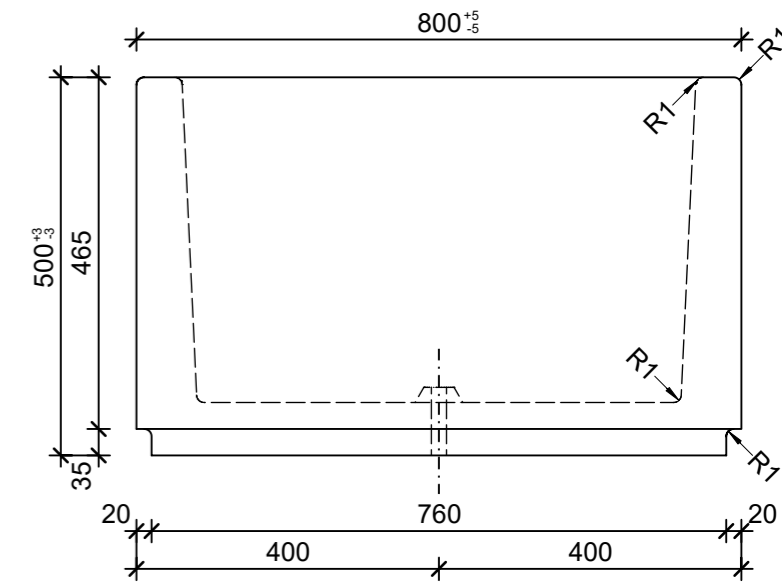

Schnitt 1-1, 1:10

Schnitt 2-2, 1:10

Grundriss, 1:10

Isometrie, 1:20

Rubrik: O1001	Art.-Nr: 110710	HW: 76	Massstab: 1:10/1:20	Format: DIN A3
Pflanzen- und Brunnenröge			Gezeichnet: 16.12.2021 / JCD	Geprüft: 16.12.2021 / RO
PARCO Pflanzentröge rechteckig anthrazit, gestrahlt, gefast, W 60 mm			Änderung: /	Geprüft: /
			Änderung: /	Geprüft: /
			Änderung: /	Geprüft: /
L 800mm, B 800mm, H 500mm			Ersetzt:	
CREABETON BAUSTOFF AG 6221 Rickenbach LU info@creabeton-baustoff.ch Telefon 0848 400 401 CREABETON PRODUKTIONS AG 7203 Trimmis GR			Plan-Nr: O1001_110710_76_PZ_01_01	
<small>Diese Zeichnung ist geistiges Eigentum des HW und darf ohne deren Einwilligung weder kopiert, vervielfältigt, weitergegeben, noch zur Ausführung benutzt werden. Art. 5 des Bundesgesetzes gegen den unlauteren Wettbewerb (UWG).</small>				