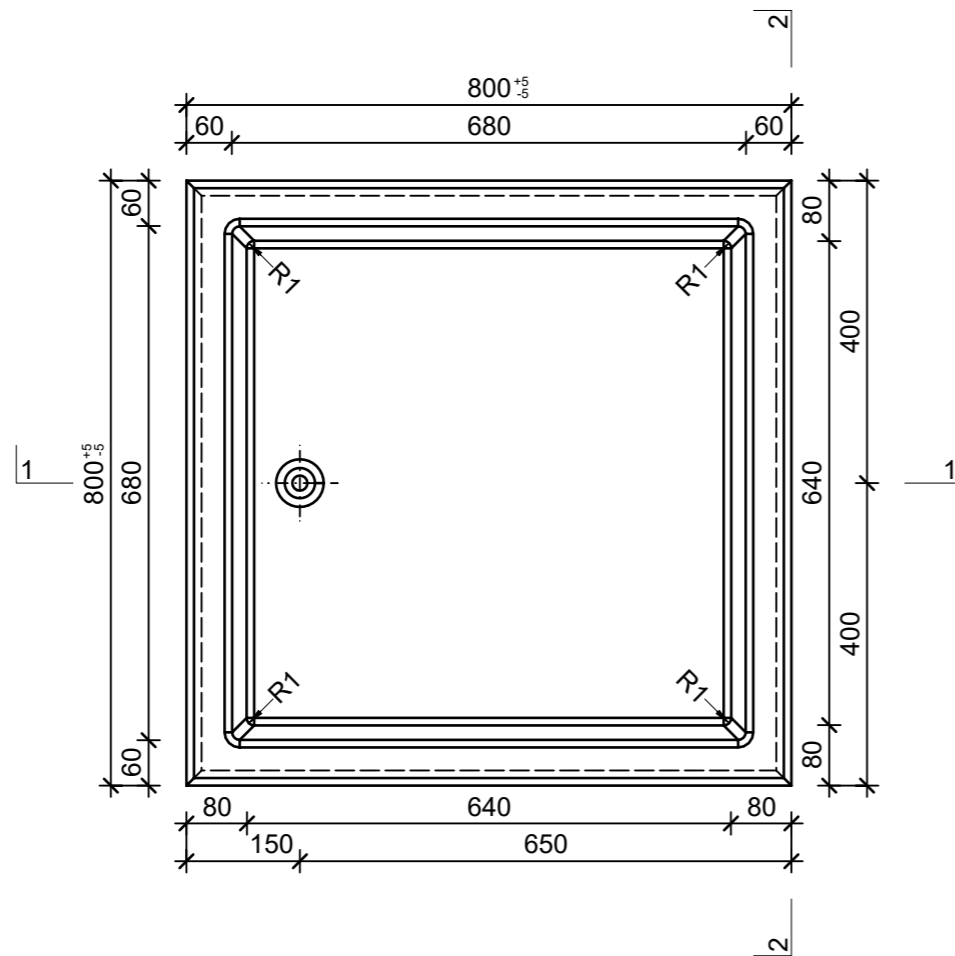

Schnitt 1-1, 1:10

Schnitt 2-2, 1:10

Grundriss, 1:10

Isometrie, 1:20

Rubrik: O1001	Art.-Nr: 110710	HW: 76	Massstab: 1:10/1:20	Format: DIN A3
Pflanzen- und Brunnenröge			Gezeichnet: 16.12.2021 / JCD	Geprüft: 16.12.2021 / RO
PARCO Pflanzentröge rechteckig anthrazit, gestrahlt, gefast, W 60 mm			Änderung: /	Geprüft: /
			Änderung: /	Geprüft: /
			Änderung: /	Geprüft: /
L 800mm, B 800mm, H 500mm			Ersetzt:	
CREABETON BAUSTOFF AG 6221 Rickenbach LU info@creabeton-baustoff.ch Telefon 0848 400 401 CREABETON PRODUKTIONS AG 7203 Trimmis GR			Plan-Nr: O1001_110710_76_PZ_01_01	
<small>Diese Zeichnung ist geistiges Eigentum des HW und darf ohne deren Einwilligung weder kopiert, vervielfältigt, weitergegeben, noch zur Ausführung benutzt werden. Art. 5 des Bundesgesetzes gegen den unlauteren Wettbewerb (UWG).</small>				