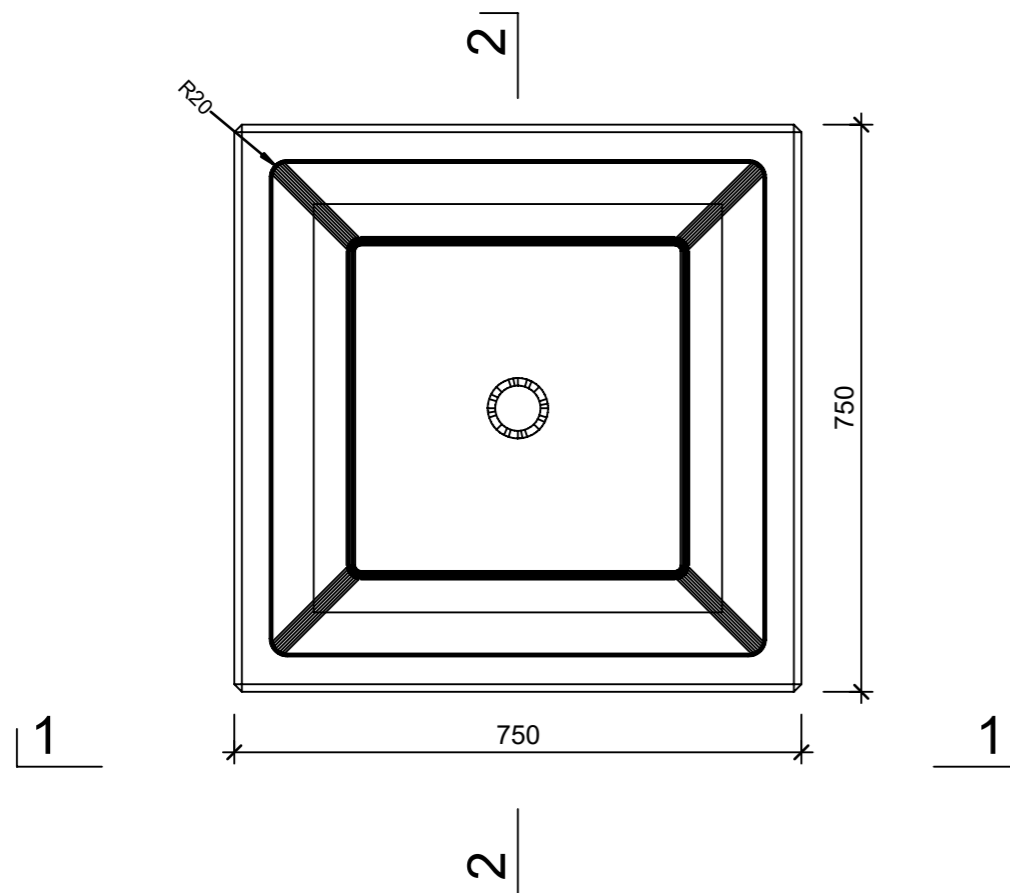

Ansicht 1-1, 1:10

Schnitt 2-2, 1:10

Grundriss, 1:10

Isometrie

Rubrik: O1001	Art.-Nr: 109810	HW: 14	Masstab: 1:10	Format: DIN A3
Pflanzen- und Brunnenröge			Gezeichnet: 19.07.2024 / slu	Geprüft: 19.07.2024 / mavi
PARCO Pflanzentrog quadratisch grau, gestrahlt			Änderung: /	Geprüft: /
			Änderung: /	Geprüft: /
			Änderung: /	Geprüft: /
L 750mm, B 750mm, H 600mm, W 50mm			Ersetzt:	
CREABETON AG 6221 Rickenbach LU info@creabeton.ch Telefon 0848 400 401 CREABETON MATÉRIAUX AG 3225 Müntschemier BE			Plan-Nr: O1001_109810_14_PZ_01_01	