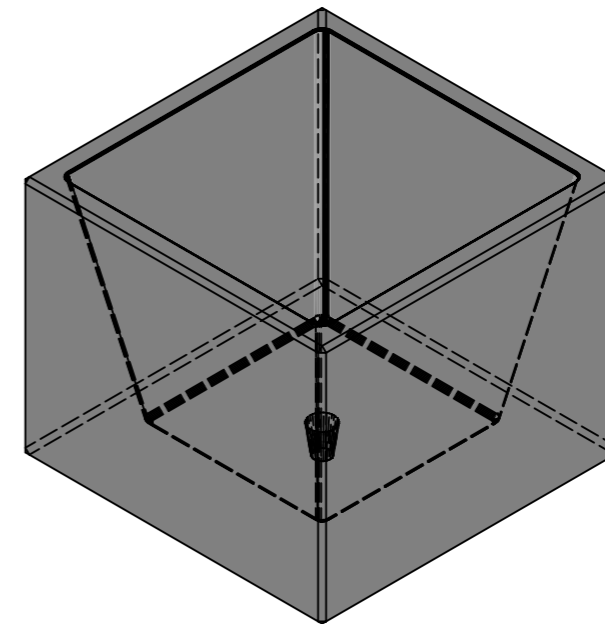

Ansicht 1-1, 1:10

Schnitt 2-2, 1:10

Grundriss, 1:10

Isometrie

Rubrik: O1001	Art.-Nr: 109810	HW: 14	Masstab: 1:10	Format: DIN A3
Pflanzen- und Brunnenröge			Gezeichnet: 19.07.2024 / slu	Geprüft: 19.07.2024 / mavi
PARCO Pflanzentrog quadratisch grau, gestrahlt			Änderung: /	Geprüft: /
			Änderung: /	Geprüft: /
			Änderung: /	Geprüft: /
L 750mm, B 750mm, H 600mm, W 50mm			Ersetzt:	
CREABETON AG 6221 Rickenbach LU info@creabeton.ch Telefon 0848 400 401 CREABETON MATÉRIAUX AG 3225 Müntschemier BE			Plan-Nr: O1001_109810_14_PZ_01_01	