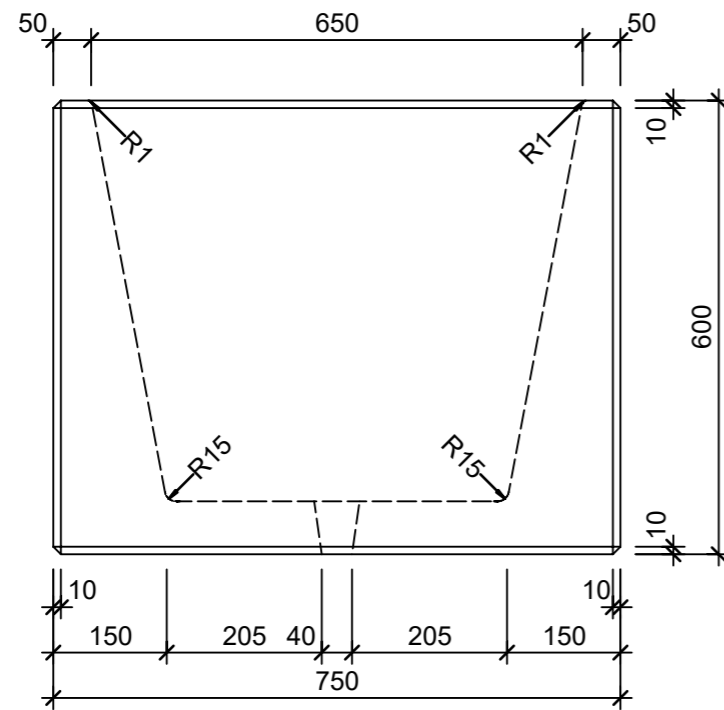

Ansicht 1-1, 1:10

Schnitt 2-2, 1:10

Grundriss, 1:10

Isometrie

Rubrik: O1001	Art.-Nr: 109810	HW: 14	Masstab: 1:10	Format: DIN A3
Pflanzen- und Brunnenröge			Gezeichnet: 19.07.2024 / slu	Geprüft: 19.07.2024 / mavi
PARCO Pflanzentrog quadratisch grau, gestrahlt			Änderung: /	Geprüft: /
			Änderung: /	Geprüft: /
			Änderung: /	Geprüft: /
L 750mm, B 750mm, H 600mm, W 50mm			Ersetzt:	
CREABETON AG 6221 Rickenbach LU info@creabeton.ch Telefon 0848 400 401 CREABETON MATÉRIAUX AG 3225 Müntschemier BE			Plan-Nr: O1001_109810_14_PZ_01_01	