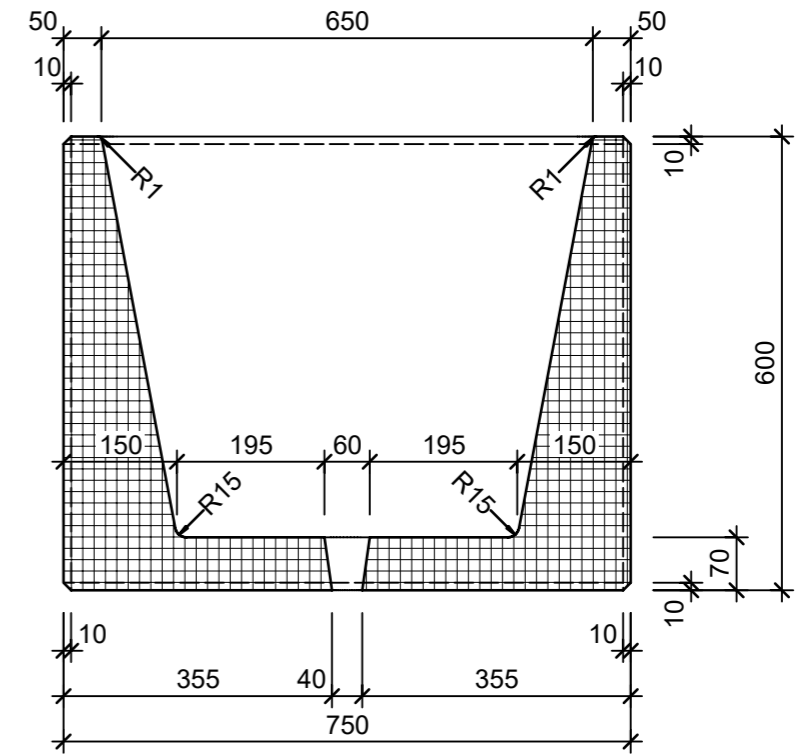

Ansicht 1-1, 1:10

Schnitt 2-2, 1:10

Grundriss, 1:10

Isometrie

Rubrik: O1001	Art.-Nr: 109810	HW: 14	Masstab: 1:10	Format: DIN A3
Pflanzen- und Brunnenröge			Gezeichnet: 19.07.2024 / slu	Geprüft: 19.07.2024 / mavi
PARCO Pflanzentrog quadratisch grau, gestrahlt			Änderung: /	Geprüft: /
			Änderung: /	Geprüft: /
			Änderung: /	Geprüft: /
L 750mm, B 750mm, H 600mm, W 50mm			Ersetzt:	
CREABETON AG 6221 Rickenbach LU info@creabeton.ch Telefon 0848 400 401 CREABETON MATÉRIAUX AG 3225 Müntschemier BE			Plan-Nr: O1001_109810_14_PZ_01_01	