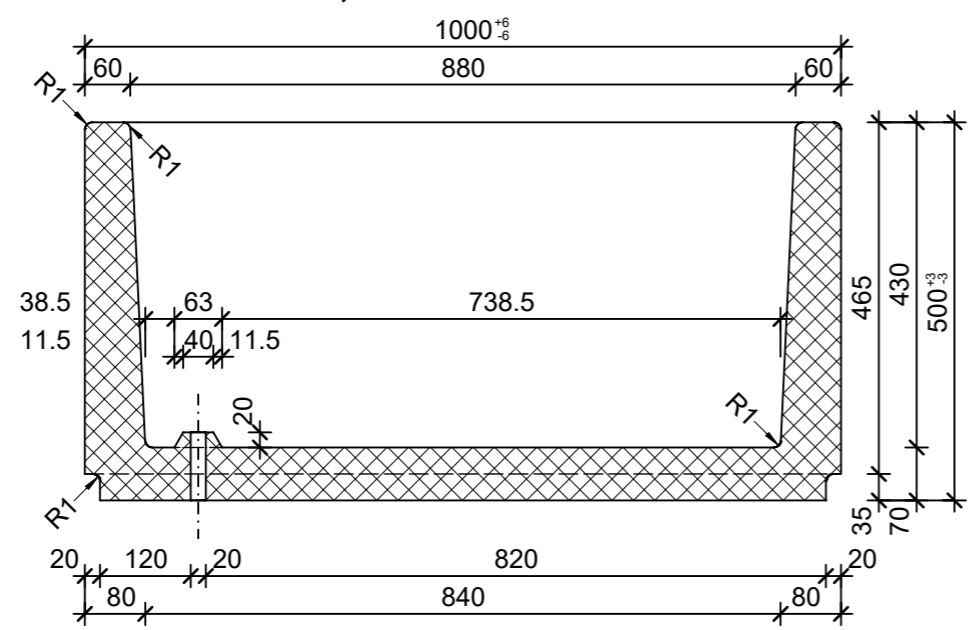

Schnitt 1-1, 1:10

Schnitt 2-2, 1:10

Grundriss, 1:10

Isometrie, 1:20

Rubrik: O1001	Art.-Nr: 107809	HW: 76	Massstab: 1:10/1:20	Format: DIN A3
Pflanzen- und Brunnenröge			Gezeichnet: 16.12.2021 / JCD	Geprüft: 16.12.2021 / RO
PARCO Pflanzentröge rechteckig anthrazit, gestrahlt, gefast, W 60 mm			Änderung: /	Geprüft: /
			Änderung: /	Geprüft: /
			Änderung: /	Geprüft: /
L 1000mm, B 400mm, H 500mm			Ersetzt:	
 CREABETON BAUSTOFF AG 6221 Rickenbach LU info@creabeton-baustoff.ch Telefon 0848 400 401 CREABETON PRODUKTIONS AG 7203 Trimmis GR			Plan-Nr: O1001_107809_76_PZ_01_01	
<small>Diese Zeichnung ist geistiges Eigentum des HW und darf ohne deren Einwilligung weder kopiert, vervielfältigt, weitergegeben, noch zur Ausführung benutzt werden. Art. 5 des Bundesgesetzes gegen den unlauteren Wettbewerb (UWG).</small>				