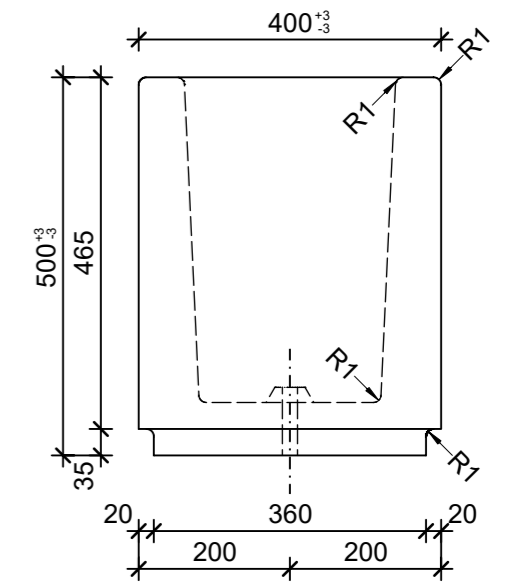

Schnitt 1-1, 1:10

Schnitt 2-2, 1:10

Grundriss, 1:10

Isometrie, 1:20

Rubrik: O1001	Art.-Nr: 107809	HW: 76	Massstab: 1:10/1:20	Format: DIN A3
Pflanzen- und Brunnenröge			Gezeichnet: 16.12.2021 / JCD	Geprüft: 16.12.2021 / RO
PARCO Pflanzentröge rechteckig anthrazit, gestrahlt, gefast, W 60 mm			Änderung: /	Geprüft: /
			Änderung: /	Geprüft: /
			Änderung: /	Geprüft: /
L 1000mm, B 400mm, H 500mm			Ersetzt:	
 CREABETON BAUSTOFF AG 6221 Rickenbach LU info@creabeton-baustoff.ch Telefon 0848 400 401 CREABETON PRODUKTIONS AG 7203 Trimmis GR			Plan-Nr: O1001_107809_76_PZ_01_01	
<small>Diese Zeichnung ist geistiges Eigentum des HW und darf ohne deren Einwilligung weder kopiert, vervielfältigt, weitergegeben, noch zur Ausführung benutzt werden. Art. 5 des Bundesgesetzes gegen den unlauteren Wettbewerb (UWG).</small>				