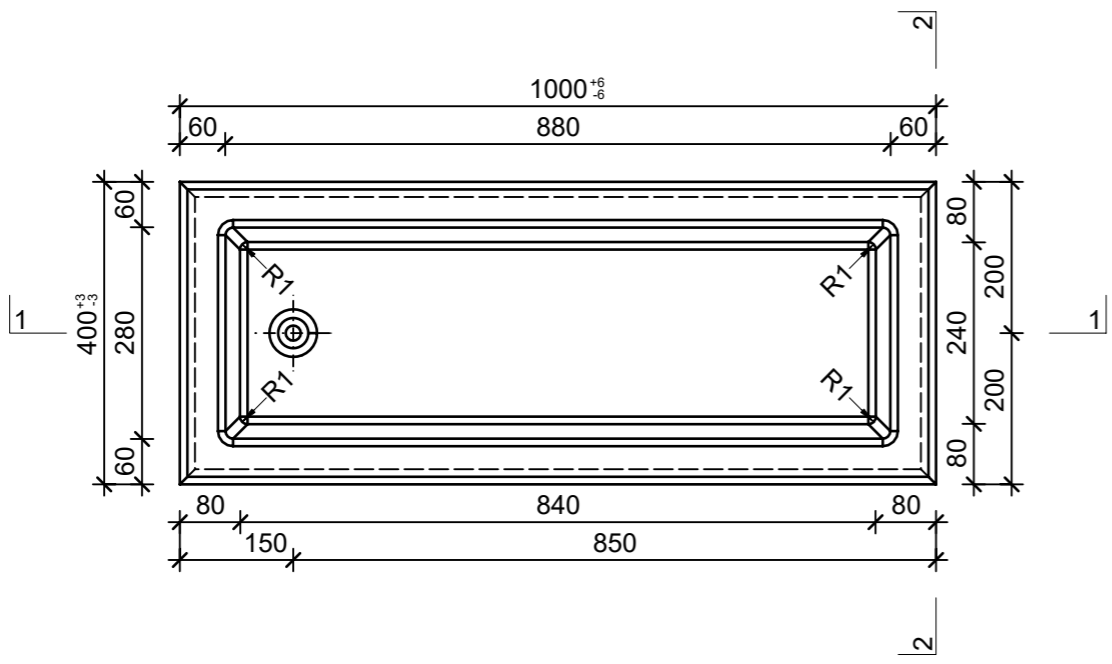

Schnitt 1-1, 1:10

Schnitt 2-2, 1:10

Grundriss, 1:10

Isometrie, 1:20

Rubrik: O1001	Art.-Nr: 107809	HW: 76	Massstab: 1:10/1:20	Format: DIN A3
Pflanzen- und Brunnenröge			Gezeichnet: 16.12.2021 / JCD	Geprüft: 16.12.2021 / RO
PARCO Pflanzentröge rechteckig anthrazit, gestrahlt, gefast, W 60 mm			Änderung: /	Geprüft: /
			Änderung: /	Geprüft: /
			Änderung: /	Geprüft: /
L 1000mm, B 400mm, H 500mm			Ersetzt:	
 CREABETON BAUSTOFF AG 6221 Rickenbach LU info@creabeton-baustoff.ch Telefon 0848 400 401 CREABETON PRODUKTIONS AG 7203 Trimmis GR			Plan-Nr: O1001_107809_76_PZ_01_01	
<small>Diese Zeichnung ist geistiges Eigentum des HW und darf ohne deren Einwilligung weder kopiert, vervielfältigt, weitergegeben, noch zur Ausführung benutzt werden. Art. 5 des Bundesgesetzes gegen den unlauteren Wettbewerb (UWG).</small>				