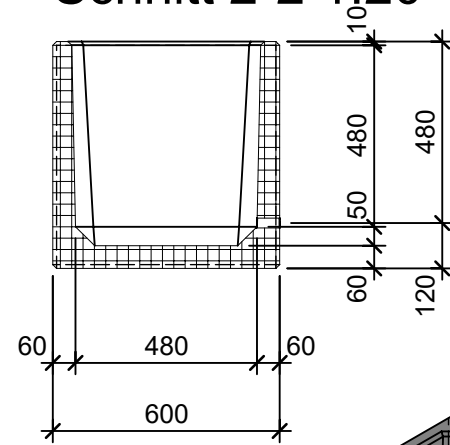

Schnitt 1-1 1:20

Schnitt 2-2 1:20

Grundriss 1:20

Isometrie 1:20

Rubrik: O1001	Art.-Nr. 107801	HW: 22	Masstab: 1:20	Format: DIN A4
PARCO Pflanzentröge rechteckig gestrahlt			Gezeichnet: 26.11.2020 / scj	Geprüft: 12.01.2021 / gch
Pflanzentrog			Änderung: /	Geprüft: /
			Änderung:	Geprüft:
			Änderung:	Geprüft:
L 150cm, B 60cm, H 60cm			Ersetzt:	
 CREABETON BAUSTOFF AG 6221 Rickenbach LU info@creabeton-baustoff.ch Telefon 0848 400 401 STEINAG Rozloch AG 6362 Stansstad NW			Plan-Nr: O1001_107801_22_PZ_01_01	
<small>Diese Zeichnung ist geistiges Eigentum des HW und darf ohne deren Einwilligung weder kopiert, vervielfältigt, weitergegeben, noch zur Ausführung benutzt werden. Art. 5 des Bundesgesetzes gegen den unlauteren Wettbewerb (UWG).</small>				