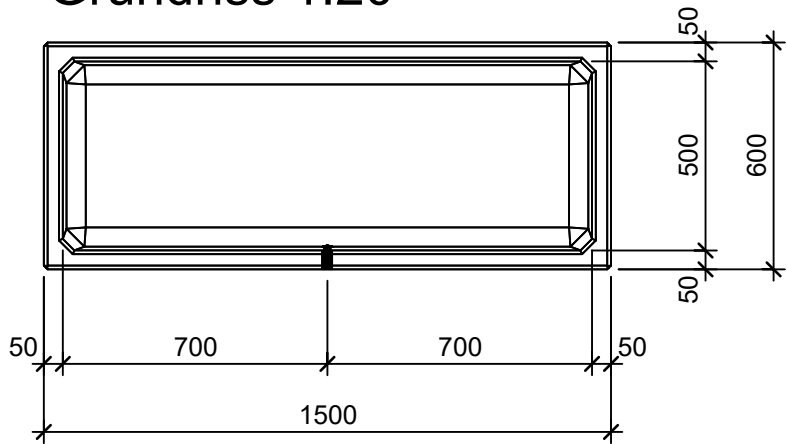

Schnitt 1-1 1:20

Schnitt 2-2 1:20

Grundriss 1:20

Isometrie 1:20

Rubrik: O1001	Art.-Nr. 107801	HW: 22	Masstab: 1:20	Format: DIN A4
PARCO Pflanzentröge rechteckig gestrahlt			Gezeichnet: 26.11.2020 / scj	Geprüft: 12.01.2021 / gch
Pflanzentrog			Änderung: /	Geprüft: /
			Änderung:	Geprüft:
			Änderung:	Geprüft:
L 150cm, B 60cm, H 60cm			Ersetzt:	
 CREABETON BAUSTOFF AG 6221 Rickenbach LU info@creabeton-baustoff.ch Telefon 0848 400 401 STEINAG Rozloch AG 6362 Stansstad NW			Plan-Nr: O1001_107801_22_PZ_01_01	
<small>Diese Zeichnung ist geistiges Eigentum des HW und darf ohne deren Einwilligung weder kopiert, vervielfältigt, weitergegeben, noch zur Ausführung benutzt werden. Art. 5 des Bundesgesetzes gegen den unlauteren Wettbewerb (UWG).</small>				