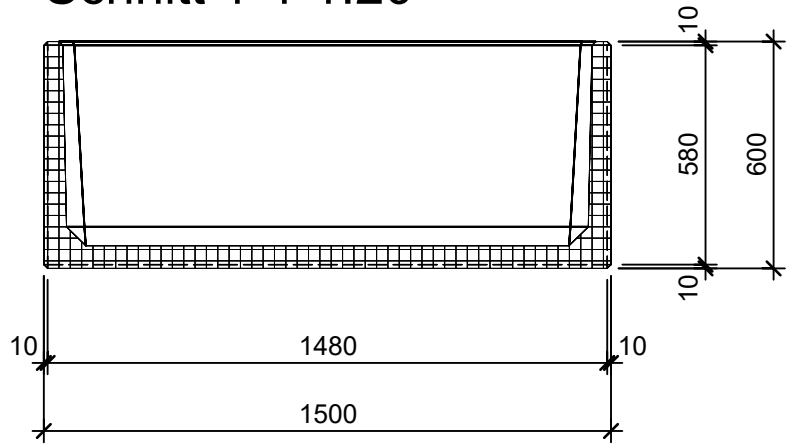

Schnitt 1-1 1:20

Schnitt 2-2 1:20

Grundriss 1:20

Isometrie 1:20

Rubrik: O1001	Art.-Nr. 107801	HW: 22	Masstab: 1:20	Format: DIN A4
PARCO Pflanzentröge rechteckig gestrahlt			Gezeichnet: 26.11.2020 / scj	Geprüft: 12.01.2021 / gch
Pflanzentrog			Änderung: /	Geprüft: /
			Änderung:	Geprüft:
			Änderung:	Geprüft:
L 150cm, B 60cm, H 60cm			Ersetzt:	
 CREABETON BAUSTOFF AG 6221 Rickenbach LU info@creabeton-baustoff.ch Telefon 0848 400 401 STEINAG Rozloch AG 6362 Stansstad NW			Plan-Nr: O1001_107801_22_PZ_01_01	
<small>Diese Zeichnung ist geistiges Eigentum des HW und darf ohne deren Einwilligung weder kopiert, vervielfältigt, weitergegeben, noch zur Ausführung benutzt werden. Art. 5 des Bundesgesetzes gegen den unlauteren Wettbewerb (UWG).</small>				