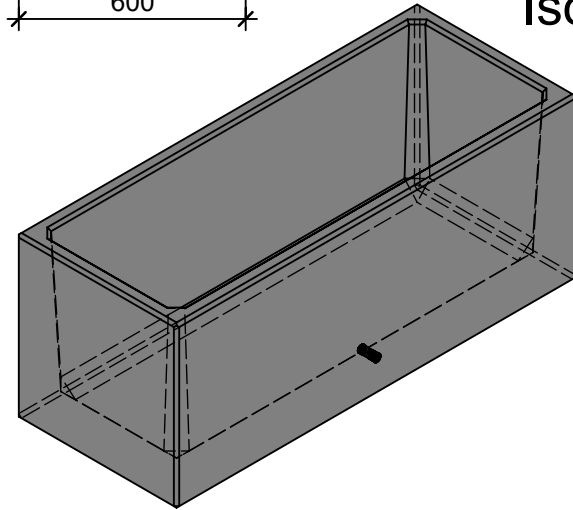

Schnitt 1-1 1:20

Schnitt 2-2 1:20

Grundriss 1:20

Isometrie 1:20

Rubrik: O1001	Art.-Nr. 107801	HW: 22	Masstab: 1:20	Format: DIN A4
PARCO Pflanzentröge rechteckig gestrahlt			Gezeichnet: 26.11.2020 / scj	Geprüft: 12.01.2021 / gch
Pflanzentrog			Änderung: /	Geprüft: /
			Änderung:	Geprüft:
			Änderung:	Geprüft:
L 150cm, B 60cm, H 60cm			Ersetzt:	
 CREABETON BAUSTOFF AG 6221 Rickenbach LU info@creabeton-baustoff.ch Telefon 0848 400 401 STEINAG Rozloch AG 6362 Stansstad NW			Plan-Nr: O1001_107801_22_PZ_01_01	
<small>Diese Zeichnung ist geistiges Eigentum des HW und darf ohne deren Einwilligung weder kopiert, vervielfältigt, weitergegeben, noch zur Ausführung benutzt werden. Art. 5 des Bundesgesetzes gegen den unlauteren Wettbewerb (UWG).</small>				