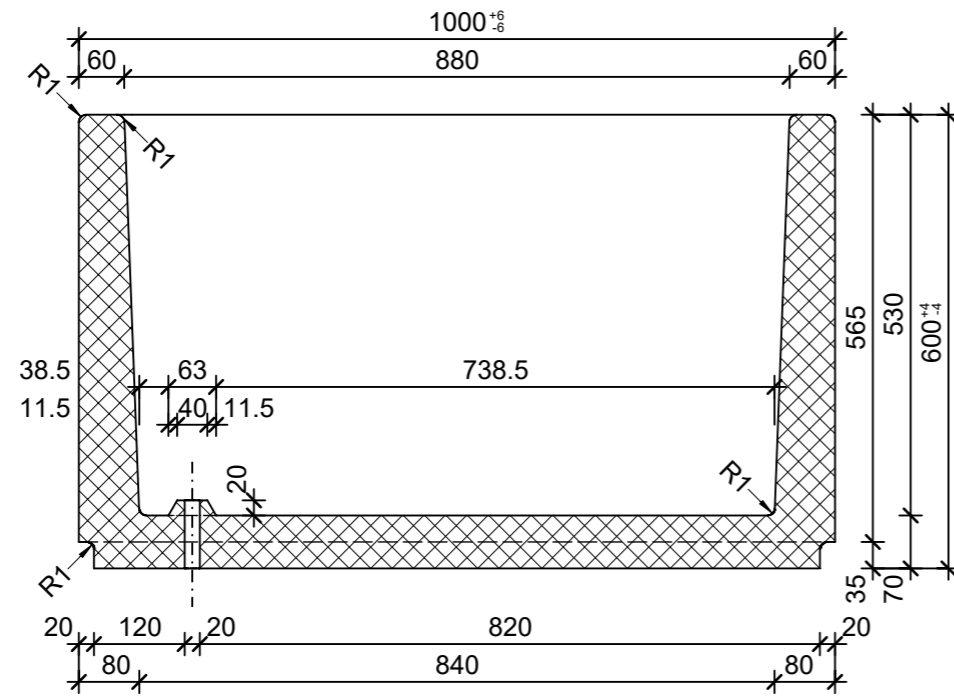

Schnitt 1-1, 1:10

Schnitt 2-2, 1:10

Grundriss, 1:10

Isometrie, 1:20

Rubrik: O1001	Art.-Nr: 107148	HW: 76	Massstab: 1:10/1:20	Format: DIN A3
Pflanzen- und Brunnenröge			Gezeichnet: 15.12.2021 / JCD	Geprüft: 15.12.2021 / RO
PARCO Pflanzentröge rechteckig grau, gestrahlt, gefast, W 60 mm			Änderung: /	Geprüft: /
			Änderung: /	Geprüft: /
			Änderung: /	Geprüft: /
L 1000mm, B 700mm, H 600mm			Ersetzt:	
CREABETON BAUSTOFF AG 6221 Rickenbach LU info@creabeton-baustoff.ch Telefon 0848 400 401 CREABETON PRODUKTIONS AG 7203 Trimmis GR			Plan-Nr: O1001_107148_76_PZ_01_01	
<small>Diese Zeichnung ist geistiges Eigentum des HW und darf ohne deren Einwilligung weder kopiert, vervielfältigt, weitergegeben, noch zur Ausführung benutzt werden. Art. 5 des Bundesgesetzes gegen den unlauteren Wettbewerb (UWG).</small>				