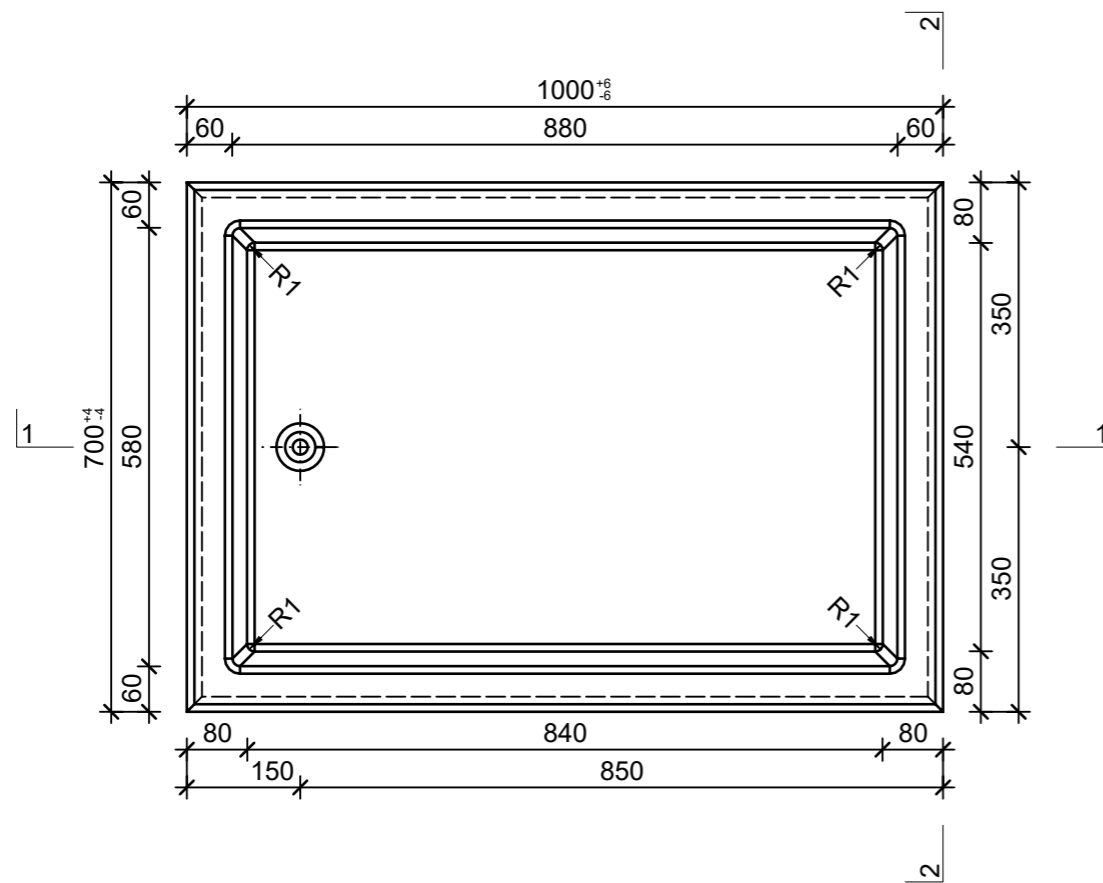

Schnitt 1-1, 1:10

Schnitt 2-2, 1:10

Grundriss, 1:10

Isometrie, 1:20

Rubrik: O1001	Art.-Nr: 107148	HW: 76	Massstab: 1:10/1:20	Format: DIN A3
Pflanzen- und Brunnenröge			Gezeichnet: 15.12.2021 / JCD	Geprüft: 15.12.2021 / RO
PARCO Pflanzentröge rechteckig grau, gestrahlt, gefast, W 60 mm			Änderung: /	Geprüft: /
			Änderung: /	Geprüft: /
			Änderung: /	Geprüft: /
L 1000mm, B 700mm, H 600mm			Ersetzt:	
CREABETON BAUSTOFF AG 6221 Rickenbach LU info@creabeton-baustoff.ch Telefon 0848 400 401 CREABETON PRODUKTIONS AG 7203 Trimmis GR			Plan-Nr: O1001_107148_76_PZ_01_01	
<small>Diese Zeichnung ist geistiges Eigentum des HW und darf ohne deren Einwilligung weder kopiert, vervielfältigt, weitergegeben, noch zur Ausführung benutzt werden. Art. 5 des Bundesgesetzes gegen den unlauteren Wettbewerb (UWG).</small>				