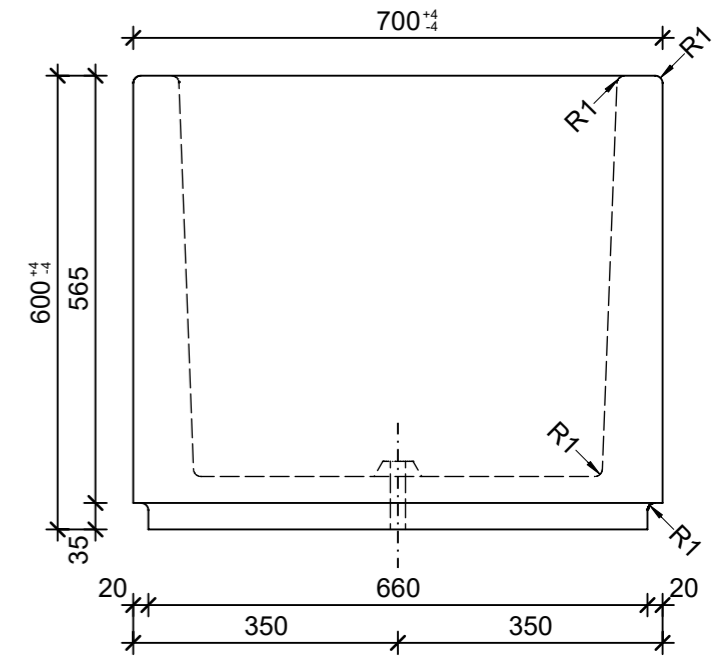

Schnitt 1-1, 1:10

Schnitt 2-2, 1:10

Grundriss, 1:10

Isometrie, 1:20

Rubrik: O1001	Art.-Nr: 107148	HW: 76	Massstab: 1:10/1:20	Format: DIN A3
Pflanzen- und Brunnenröge			Gezeichnet: 15.12.2021 / JCD	Geprüft: 15.12.2021 / RO
PARCO Pflanzentröge rechteckig grau, gestrahlt, gefast, W 60 mm			Änderung: /	Geprüft: /
			Änderung: /	Geprüft: /
			Änderung: /	Geprüft: /
L 1000mm, B 700mm, H 600mm			Ersetzt:	
CREABETON BAUSTOFF AG 6221 Rickenbach LU info@creabeton-baustoff.ch Telefon 0848 400 401 CREABETON PRODUKTIONS AG 7203 Trimmis GR			Plan-Nr: O1001_107148_76_PZ_01_01	
<small>Diese Zeichnung ist geistiges Eigentum des HW und darf ohne deren Einwilligung weder kopiert, vervielfältigt, weitergegeben, noch zur Ausführung benutzt werden. Art. 5 des Bundesgesetzes gegen den unlauteren Wettbewerb (UWG).</small>				