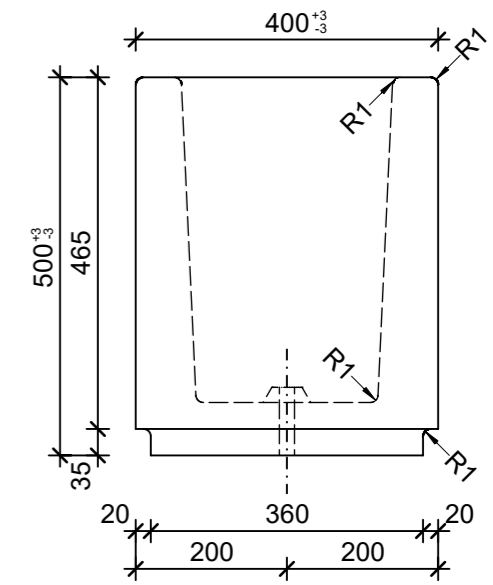

Schnitt 1-1, 1:10

Schnitt 2-2, 1:10

Grundriss, 1:10

Isometrie, 1:20

Rubrik: O1001	Art.-Nr: 105780	HW: 76	Massstab: 1:10/1:20	Format: DIN A3
Pflanzen- und Brunnenröge			Gezeichnet: 15.12.2021 / JCD	Geprüft: 15.12.2021 / RO
PARCO Pflanzentröge rechteckig grau, gestrahlt, gefast, W 60 mm			Änderung: /	Geprüft: /
			Änderung: /	Geprüft: /
			Änderung: /	Geprüft: /
L 2000mm, B 400mm, H 500mm			Ersetzt:	
CREABETON BAUSTOFF AG 6221 Rickenbach LU info@creabeton-baustoff.ch Telefon 0848 400 401 CREABETON PRODUKTIONS AG 7203 Trimmis GR			Plan-Nr: O1001_105780_76_PZ_01_01	
<small>Diese Zeichnung ist geistiges Eigentum des HW und darf ohne deren Einwilligung weder kopiert, vervielfältigt, weitergegeben, noch zur Ausführung benutzt werden. Art. 5 des Bundesgesetzes gegen den unlauteren Wettbewerb (UWG).</small>				