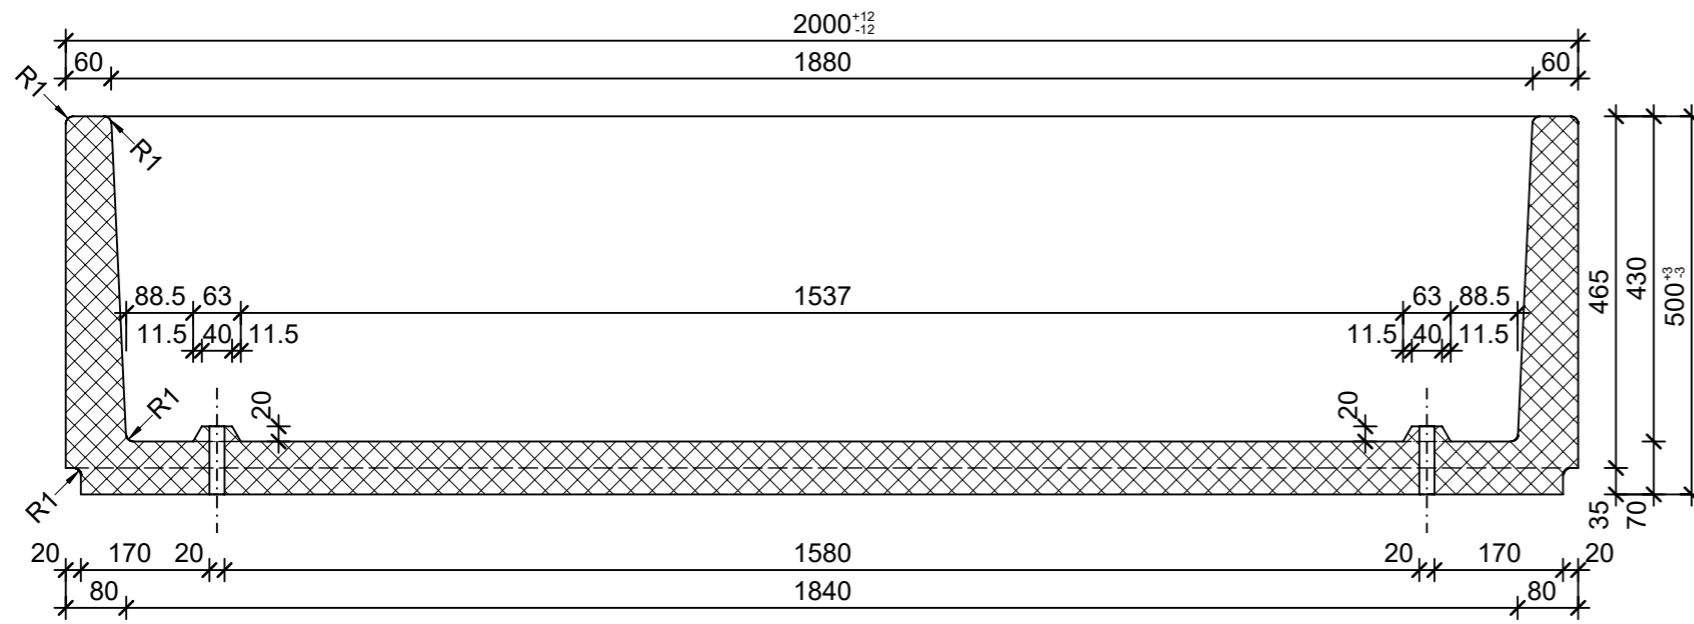

Schnitt 1-1, 1:10

Schnitt 2-2, 1:10

Grundriss, 1:10

Isometrie, 1:20

Rubrik: O1001	Art.-Nr: 105780	HW: 76	Massstab: 1:10/1:20	Format: DIN A3
Pflanzen- und Brunnenröge			Gezeichnet: 15.12.2021 / JCD	Geprüft: 15.12.2021 / RO
PARCO Pflanzentröge rechteckig grau, gestrahlt, gefast, W 60 mm			Änderung: /	Geprüft: /
			Änderung: /	Geprüft: /
			Änderung: /	Geprüft: /
L 2000mm, B 400mm, H 500mm			Ersetzt:	
CREABETON BAUSTOFF AG 6221 Rickenbach LU info@creabeton-baustoff.ch Telefon 0848 400 401 CREABETON PRODUKTIONS AG 7203 Trimmis GR			Plan-Nr: O1001_105780_76_PZ_01_01	
<small>Diese Zeichnung ist geistiges Eigentum des HW und darf ohne deren Einwilligung weder kopiert, vervielfältigt, weitergegeben, noch zur Ausführung benutzt werden. Art. 5 des Bundesgesetzes gegen den unlauteren Wettbewerb (UWG).</small>				