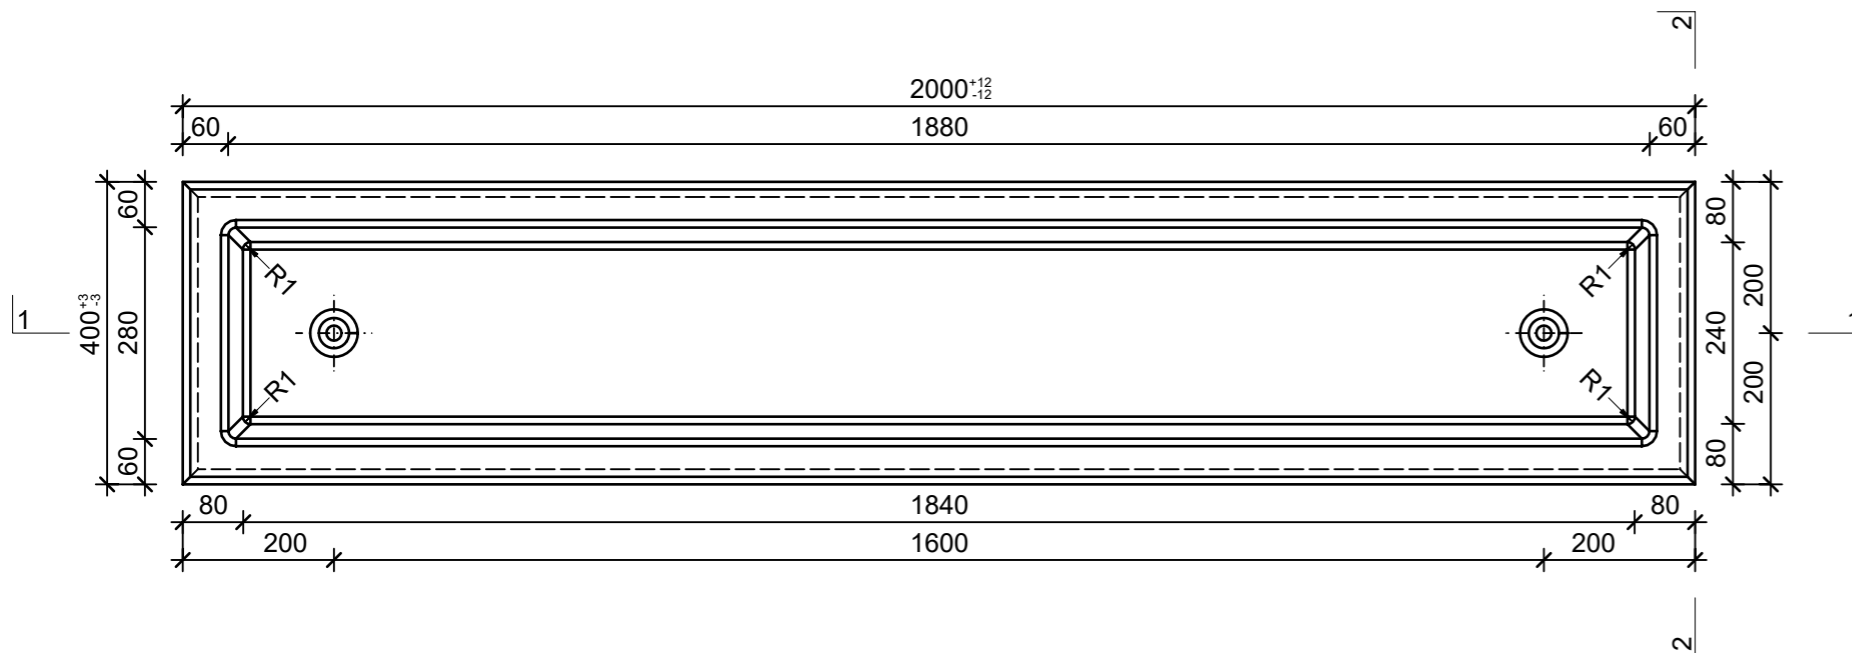

Schnitt 1-1, 1:10

Schnitt 2-2, 1:10

Grundriss, 1:10

Isometrie, 1:20

Rubrik: O1001	Art.-Nr: 105780	HW: 76	Massstab: 1:10/1:20	Format: DIN A3
Pflanzen- und Brunnenröge			Gezeichnet: 15.12.2021 / JCD	Geprüft: 15.12.2021 / RO
PARCO Pflanzentröge rechteckig grau, gestrahlt, gefast, W 60 mm			Änderung: /	Geprüft: /
			Änderung: /	Geprüft: /
			Änderung: /	Geprüft: /
L 2000mm, B 400mm, H 500mm			Ersetzt:	
CREABETON BAUSTOFF AG 6221 Rickenbach LU info@creabeton-baustoff.ch Telefon 0848 400 401 CREABETON PRODUKTIONS AG 7203 Trimmis GR			Plan-Nr: O1001_105780_76_PZ_01_01	
<small>Diese Zeichnung ist geistiges Eigentum des HW und darf ohne deren Einwilligung weder kopiert, vervielfältigt, weitergegeben, noch zur Ausführung benutzt werden. Art. 5 des Bundesgesetzes gegen den unlauteren Wettbewerb (UWG).</small>				