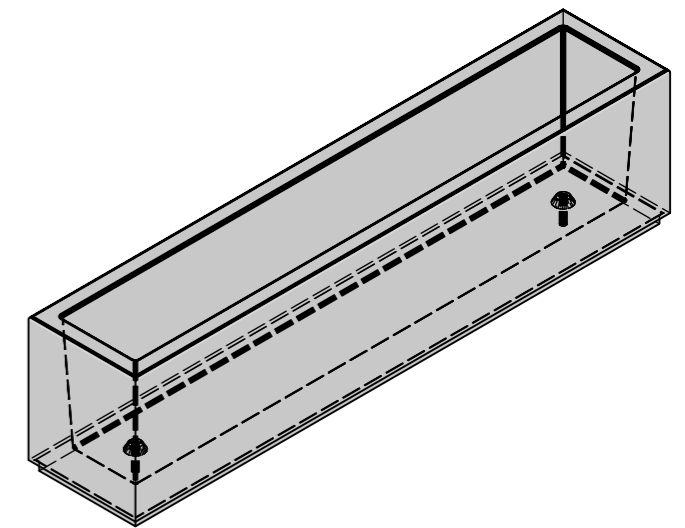

Schnitt 1-1, 1:10

Schnitt 2-2, 1:10

Grundriss, 1:10

Isometrie, 1:20

Rubrik: O1001	Art.-Nr: 105780	HW: 76	Massstab: 1:10/1:20	Format: DIN A3
Pflanzen- und Brunnenröge			Gezeichnet: 15.12.2021 / JCD	Geprüft: 15.12.2021 / RO
PARCO Pflanzentröge rechteckig grau, gestrahlt, gefast, W 60 mm			Änderung: /	Geprüft: /
			Änderung: /	Geprüft: /
			Änderung: /	Geprüft: /
L 2000mm, B 400mm, H 500mm			Ersetzt:	
CREABETON BAUSTOFF AG 6221 Rickenbach LU info@creabeton-baustoff.ch Telefon 0848 400 401 CREABETON PRODUKTIONS AG 7203 Trimmis GR			Plan-Nr: O1001_105780_76_PZ_01_01	
<small>Diese Zeichnung ist geistiges Eigentum des HW und darf ohne deren Einwilligung weder kopiert, vervielfältigt, weitergegeben, noch zur Ausführung benutzt werden. Art. 5 des Bundesgesetzes gegen den unlauteren Wettbewerb (UWG).</small>				