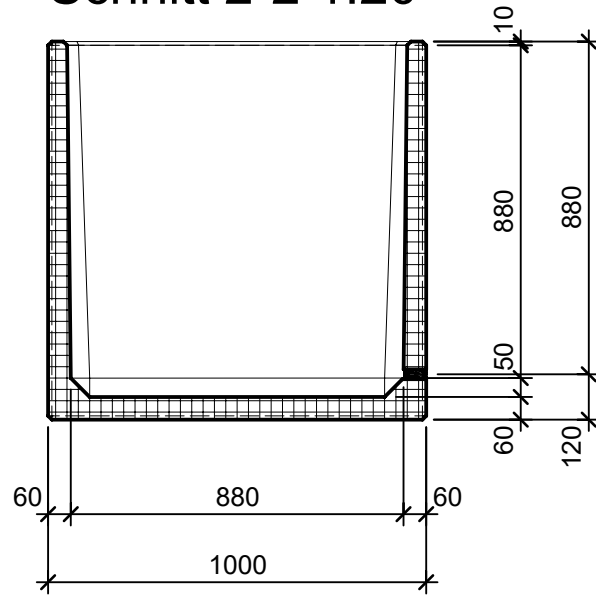

Schnitt 1-1 1:20

Schnitt 2-2 1:20

Isometrie 1:20

Grundriss 1:20

Rubrik: O1001	Art.-Nr: 105619	HW: 22	Masstab: 1:20	Format: DIN A4
PARCO Pflanzentröge rechteckig gestrahlt			Gezeichnet: 26.11.2020 / scj	Geprüft: 12.01.2021 / gch
Pflanzentrog			Änderung: /	Geprüft: /
			Änderung:	Geprüft:
			Änderung:	Geprüft:
L 100cm, B 100cm, H 100cm			Ersetzt:	
 CREABETON BAUSTOFF AG 6221 Rickenbach LU info@creabeton-baustoff.ch Telefon 0848 400 401 STEINAG Rozloch AG 6362 Stansstad NW			Plan-Nr: O1001_105619_22_PZ_01_01	
<small>Diese Zeichnung ist geistiges Eigentum des HW und darf ohne deren Einwilligung weder kopiert, vervielfältigt, weitergegeben, noch zur Ausführung benutzt werden. Art. 5 des Bundesgesetzes gegen den unlauteren Wettbewerb (UWG).</small>				