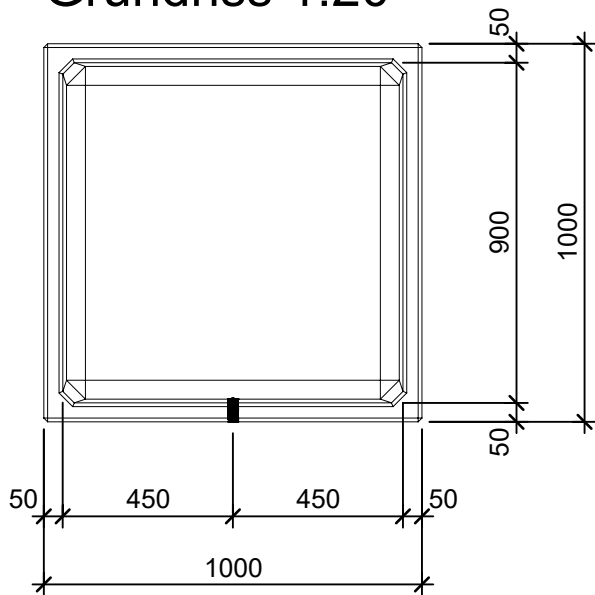

Schnitt 1-1 1:20

Schnitt 2-2 1:20

Isometrie 1:20

Grundriss 1:20

Rubrik: O1001	Art.-Nr: 105619	HW: 22	Masstab: 1:20	Format: DIN A4
PARCO Pflanzentröge rechteckig gestrahlt			Gezeichnet: 26.11.2020 / scj	Geprüft: 12.01.2021 / gch
Pflanzentrog			Änderung: /	Geprüft: /
			Änderung:	Geprüft:
			Änderung:	Geprüft:
L 100cm, B 100cm, H 100cm			Ersetzt:	
 CREABETON BAUSTOFF AG 6221 Rickenbach LU info@creabeton-baustoff.ch Telefon 0848 400 401 STEINAG Rozloch AG 6362 Stansstad NW			Plan-Nr: O1001_105619_22_PZ_01_01	
<small>Diese Zeichnung ist geistiges Eigentum des HW und darf ohne deren Einwilligung weder kopiert, vervielfältigt, weitergegeben, noch zur Ausführung benutzt werden. Art. 5 des Bundesgesetzes gegen den unlauteren Wettbewerb (UWG).</small>				