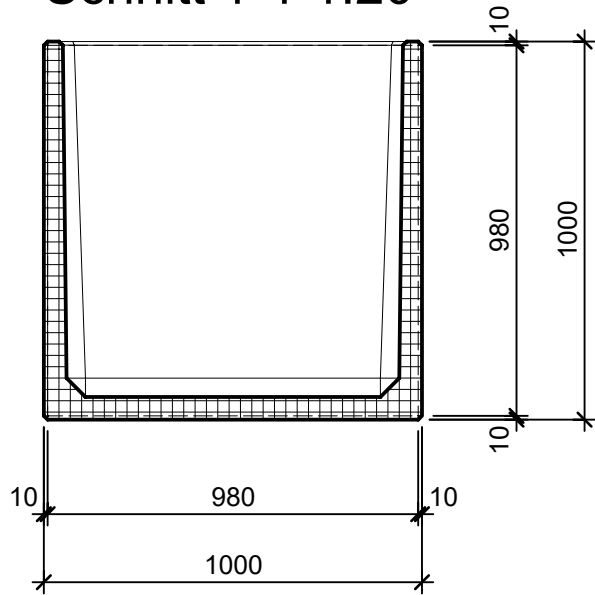

Schnitt 1-1 1:20

Schnitt 2-2 1:20

Isometrie 1:20

Grundriss 1:20

Rubrik: O1001	Art.-Nr: 105619	HW: 22	Masstab: 1:20	Format: DIN A4
PARCO Pflanzentröge rechteckig gestrahlt			Gezeichnet: 26.11.2020 / scj	Geprüft: 12.01.2021 / gch
Pflanzentrog			Änderung: /	Geprüft: /
			Änderung:	Geprüft:
			Änderung:	Geprüft:
L 100cm, B 100cm, H 100cm			Ersetzt:	
 CREABETON BAUSTOFF AG 6221 Rickenbach LU info@creabeton-baustoff.ch Telefon 0848 400 401 STEINAG Rozloch AG 6362 Stansstad NW			Plan-Nr: O1001_105619_22_PZ_01_01	
<small>Diese Zeichnung ist geistiges Eigentum des HW und darf ohne deren Einwilligung weder kopiert, vervielfältigt, weitergegeben, noch zur Ausführung benutzt werden. Art. 5 des Bundesgesetzes gegen den unlauteren Wettbewerb (UWG).</small>				